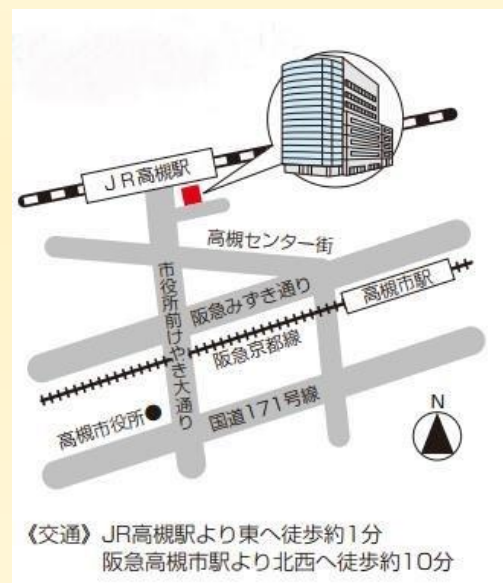

おでかけ

「女性のためのコミュニティスペース」

大阪府では、ドーンセンターに「女性のためのコミュニティスペース」を設置し、様々なお悩みや不安を抱える女性を支援しています。

このたび、ドーンセンターを飛び出し、三島ブロックでおでかけ「女性のためのコミュニティスペース」を実施します。

支援スタッフ等が、各市町村の支援先や女性相談窓口、制度等を紹介するほか、情報探しもお手伝いします。
必要な方には、生理用品や就活に必要な生活用品もお渡しします。
(民間企業・団体等から協賛品としてご提供いただいたものです。数や種類に限りがあります。)

事前予約は不要、利用料は無料ですので、一人で悩んでいること、誰に相談したらいいかわからないこと、どうぞお話しにきてください。

対象

吹田市、高槻市、茨木市、摂津市、島本町に在住の女性

日時

令和6年12月13日(金)、14日(土)
各日ともに午後1時から午後5時

場所

クロスパル高槻 5階視聴覚室
(高槻市立総合市民交流センター)
高槻市紺屋町1-2

【最寄り駅】JR「高槻」駅、阪急京都線「高槻市」駅

お車でお越しの場合は、クロスパル高槻に併設している駐車場(有料)もしくは近隣の有料駐車場をご利用ください。

あなたは変えられなくても、
あさっては変わるかも。

大阪の女性を、
近くから支えます。

主催:大阪府

事業受託:ドーン事業共同体

連携市町村:

吹田市、高槻市、茨木市、摂津市、島本町

大阪府 おでかけコミュニティスペース 検索

利用料無料

開設
時間

火～金：13:00～18:00 土：10:00～18:00
日・祝：10:00～17:00

- ・京阪天満橋駅、Osaka Metro谷町線天満橋駅
①号出入口から東へ約350m
- ・JR東西線大阪城北詰駅②号出入口から西へ
約550m
- ・大阪シティバス京阪東口からすぐ

開設
場所

ドーンセンター2階
(大阪府立男女共同参画・青少年センター)
大阪市中央区大手前1-3-49

協賛企業・団体(五十音順)