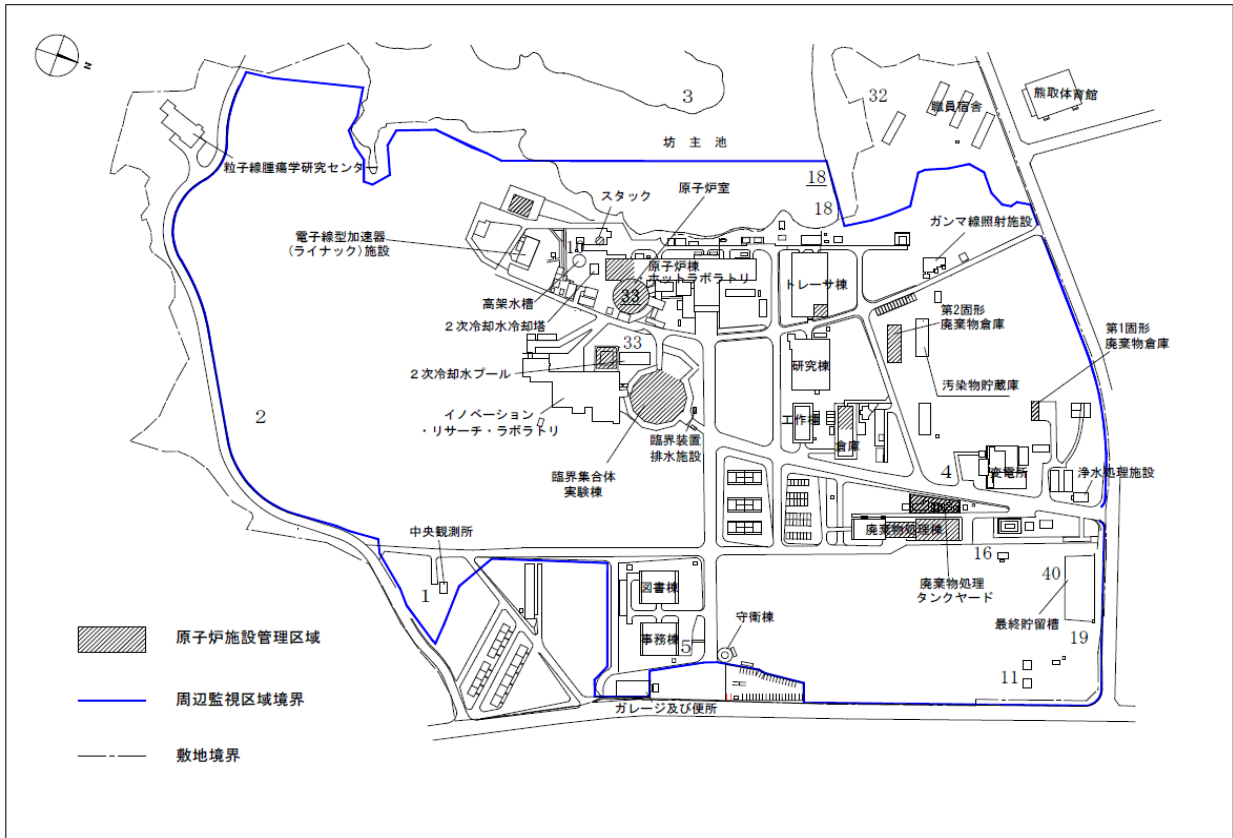

#### 【訂正内容】

現状報告書（定例報告）（その2）14 ページ

3-1 環境放射能監視測定場所概略図 測定場所番号の二重記載の訂正

(誤)

(正)

### 3-1 環境放射能監視測定場所概略図