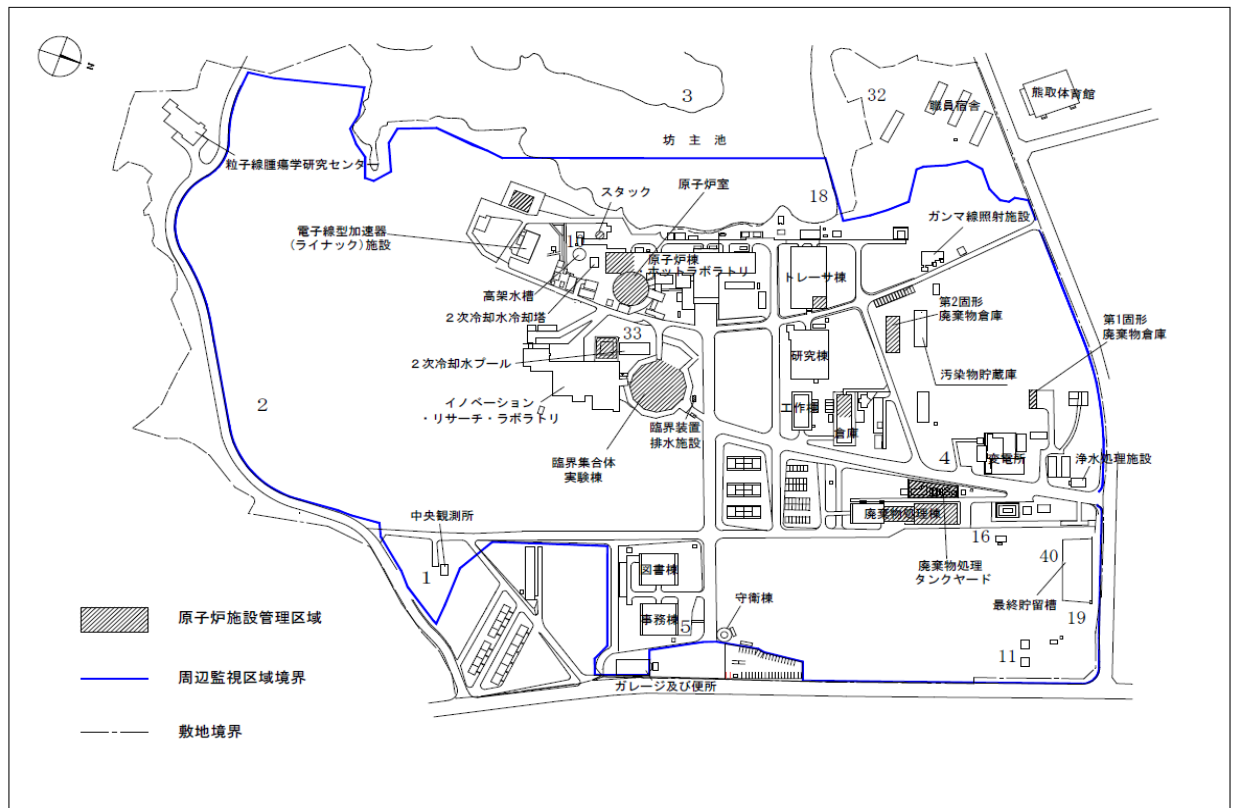

#### 【訂正内容】

現状報告書（定例報告）（その2）14 ページ

3-1 環境放射能監視測定場所概略図 測定場所番号の二重記載の訂正

(誤)

(正)

### 3-1 環境放射能監視測定場所概略図