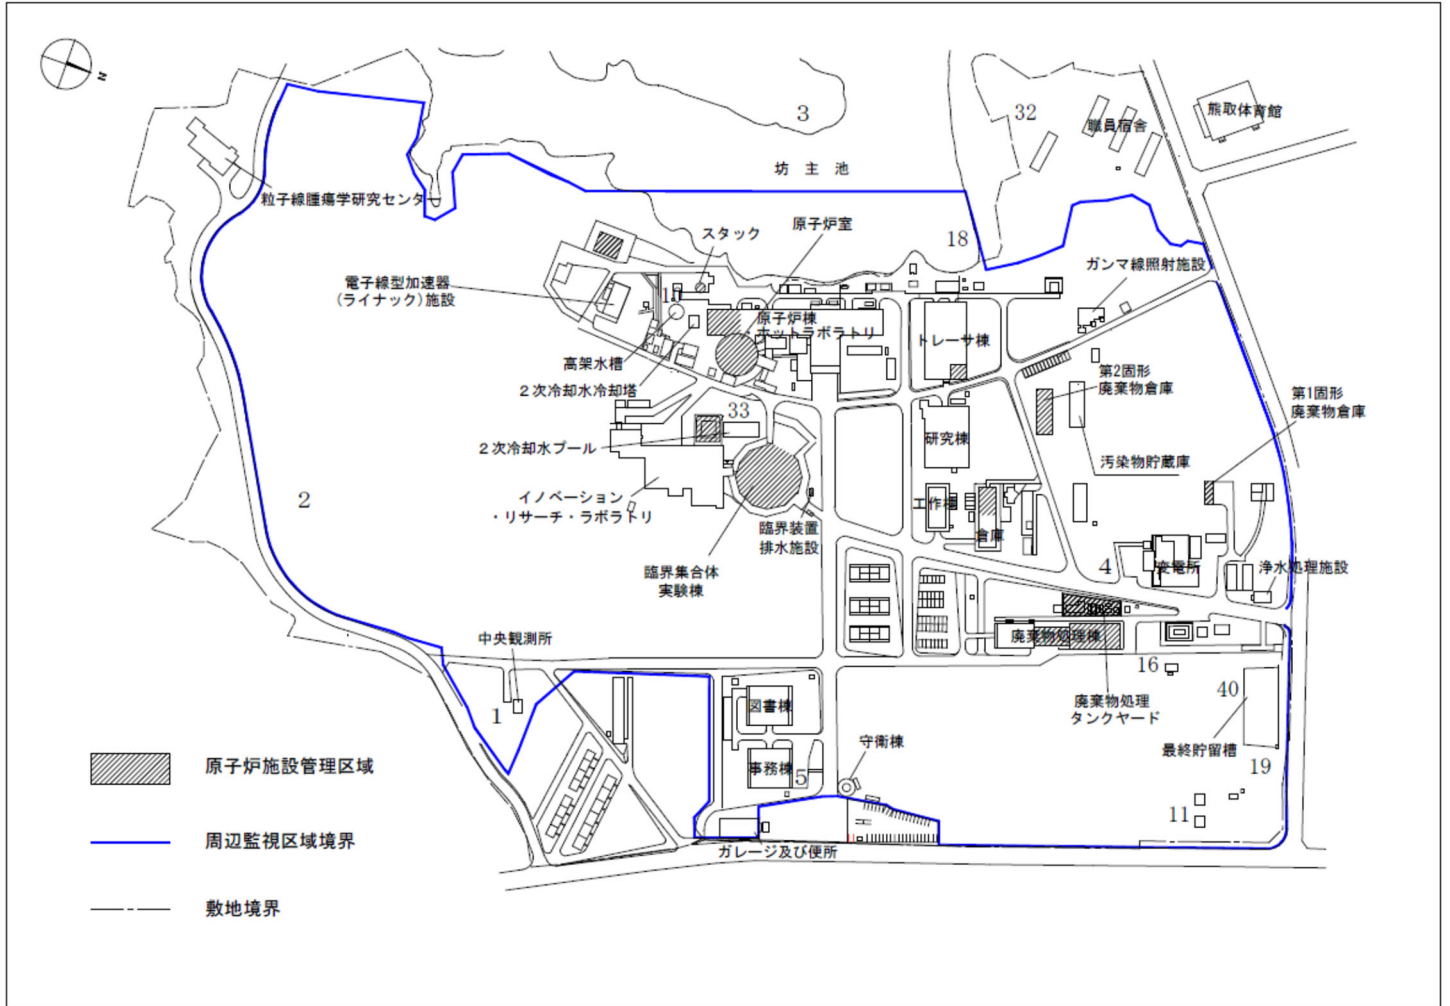

3-1 環境放射能監視測定場所概略図

3-1-1 研究所内及び敷地境界附近

環境放射能監視測定場所概略図