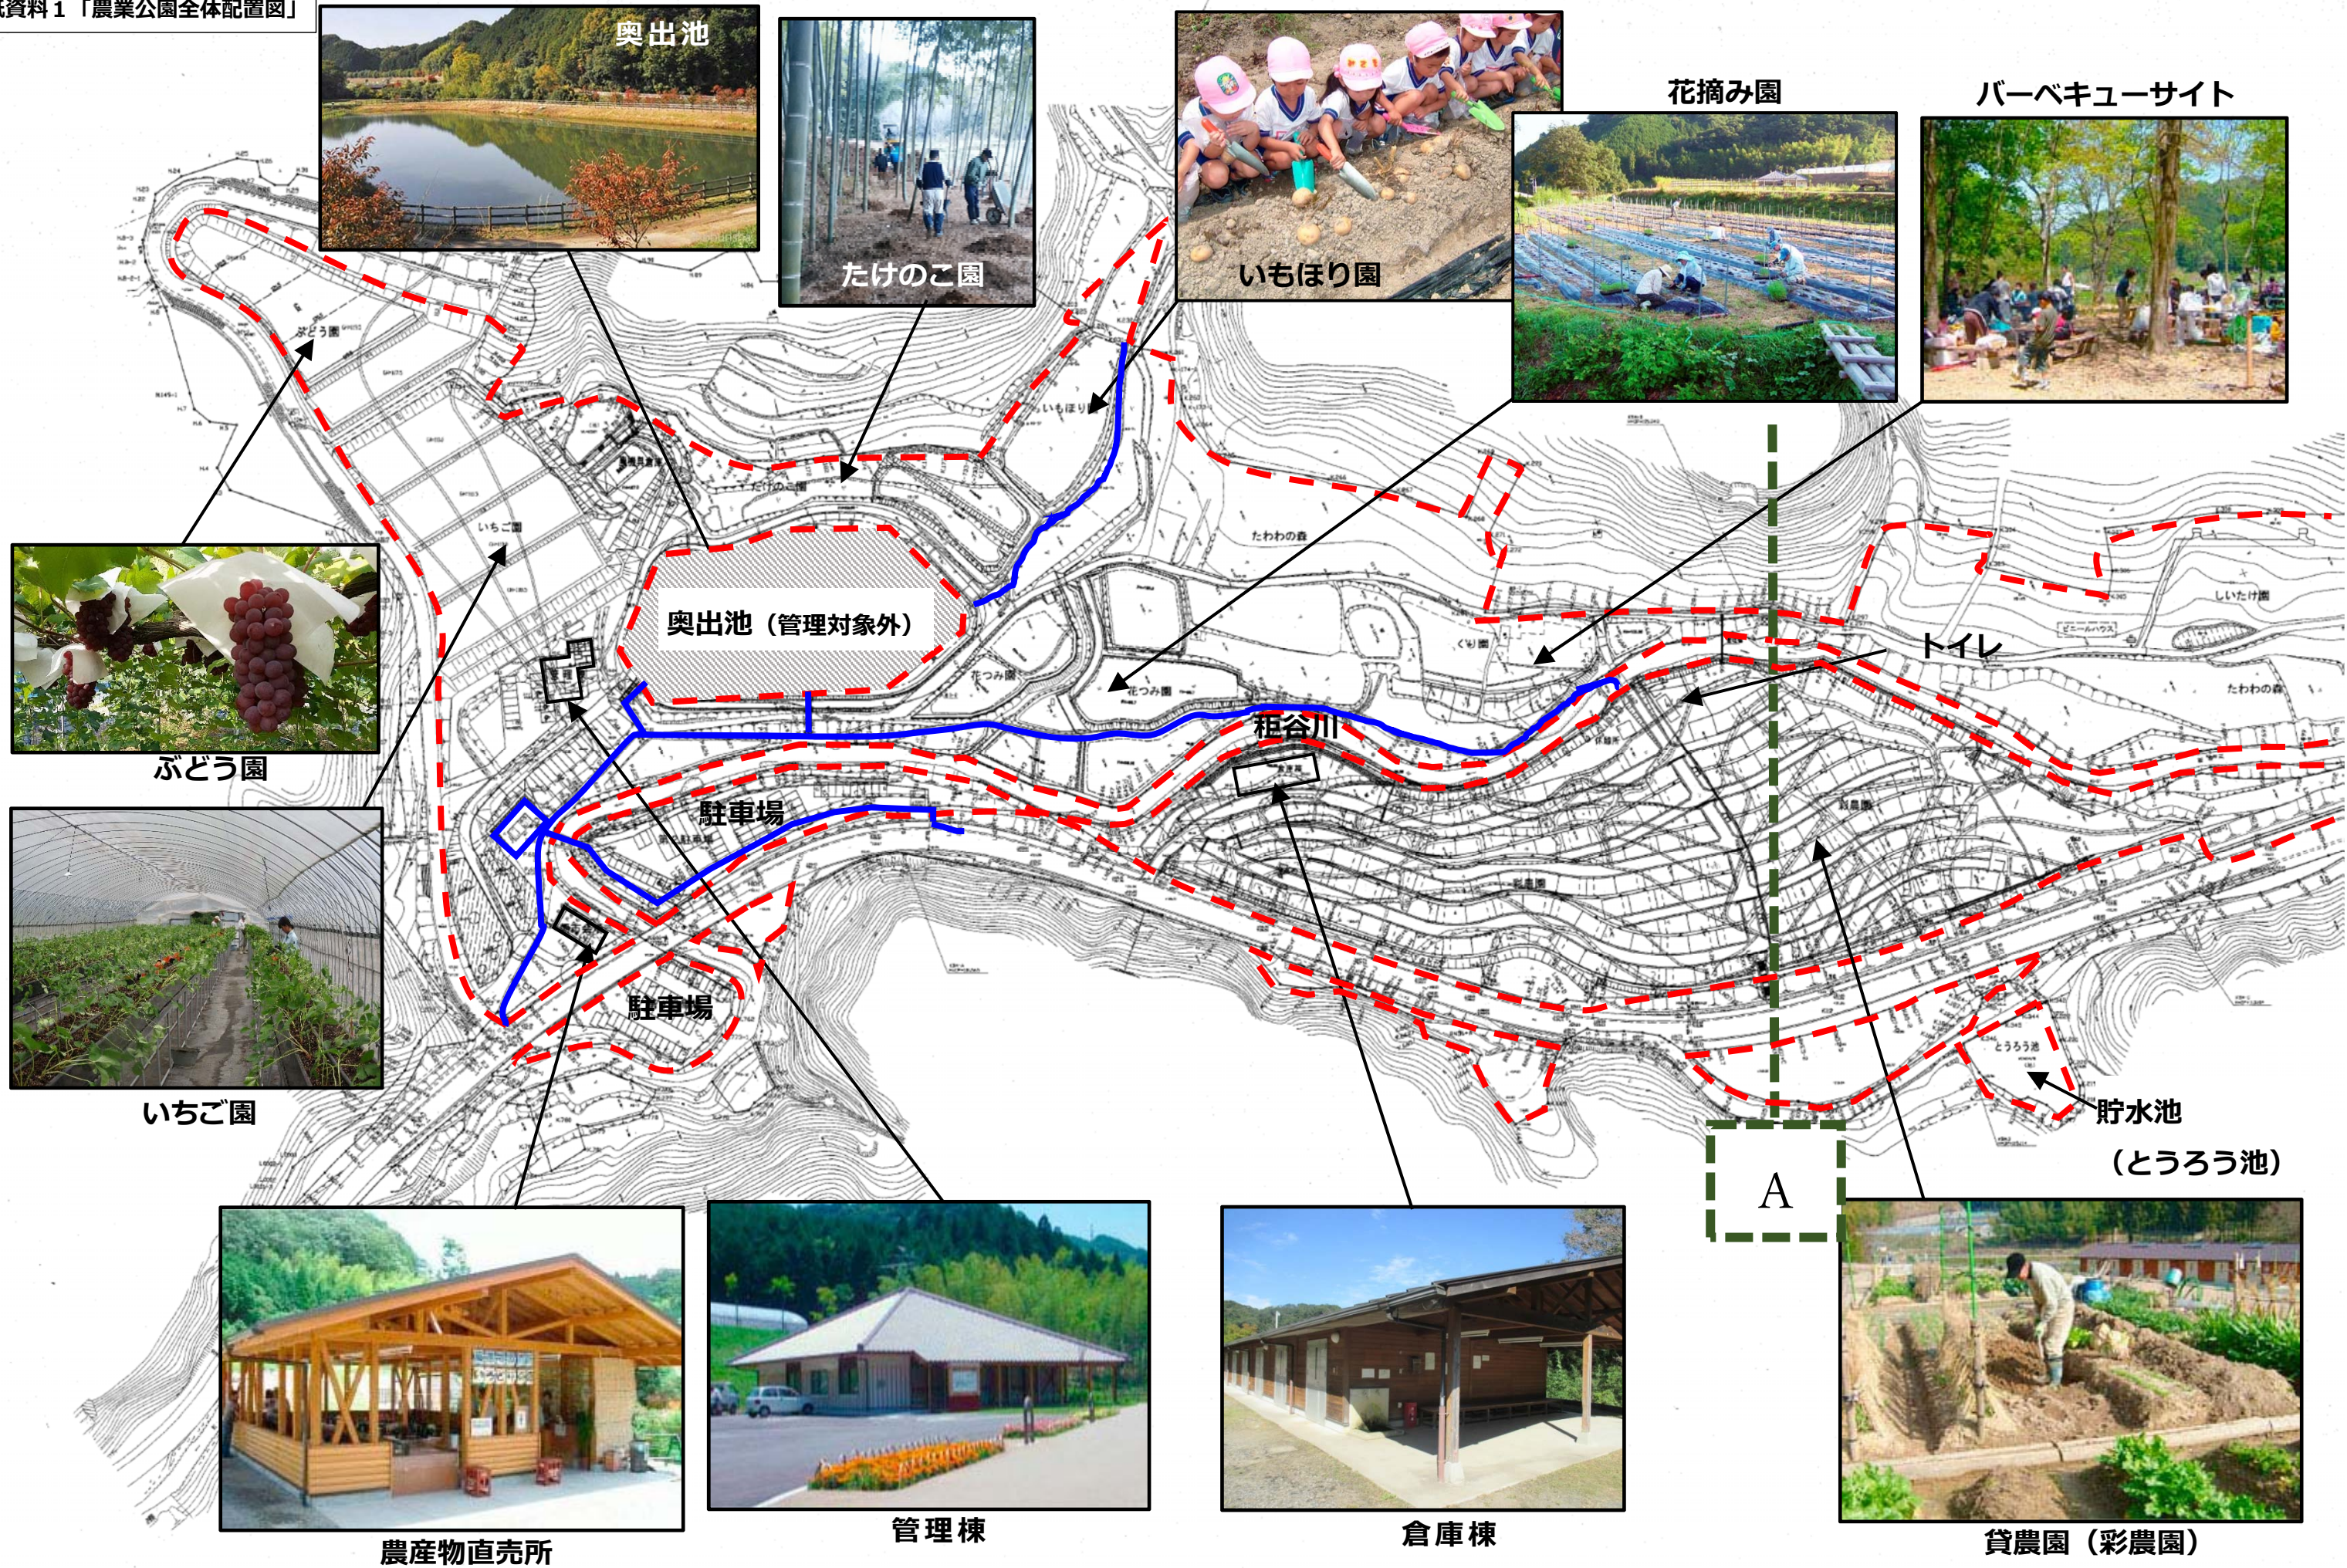

別紙資料1「農業公園全体配置図」

しいたけ園

体験水田

凡 例	
指定管理業務の 対象範囲	
農業利用している 利水施設※注 (水路・揚水ポンプ等)	

※注：当該施設を利用するには、貝塚市との協議が必要  
現在は、農産物直売所と貸農園（倉庫棟・とうろう池を含む）を  
運営しており、それ以外の施設は運営されていない。

農業庭園たわわ 全景

A