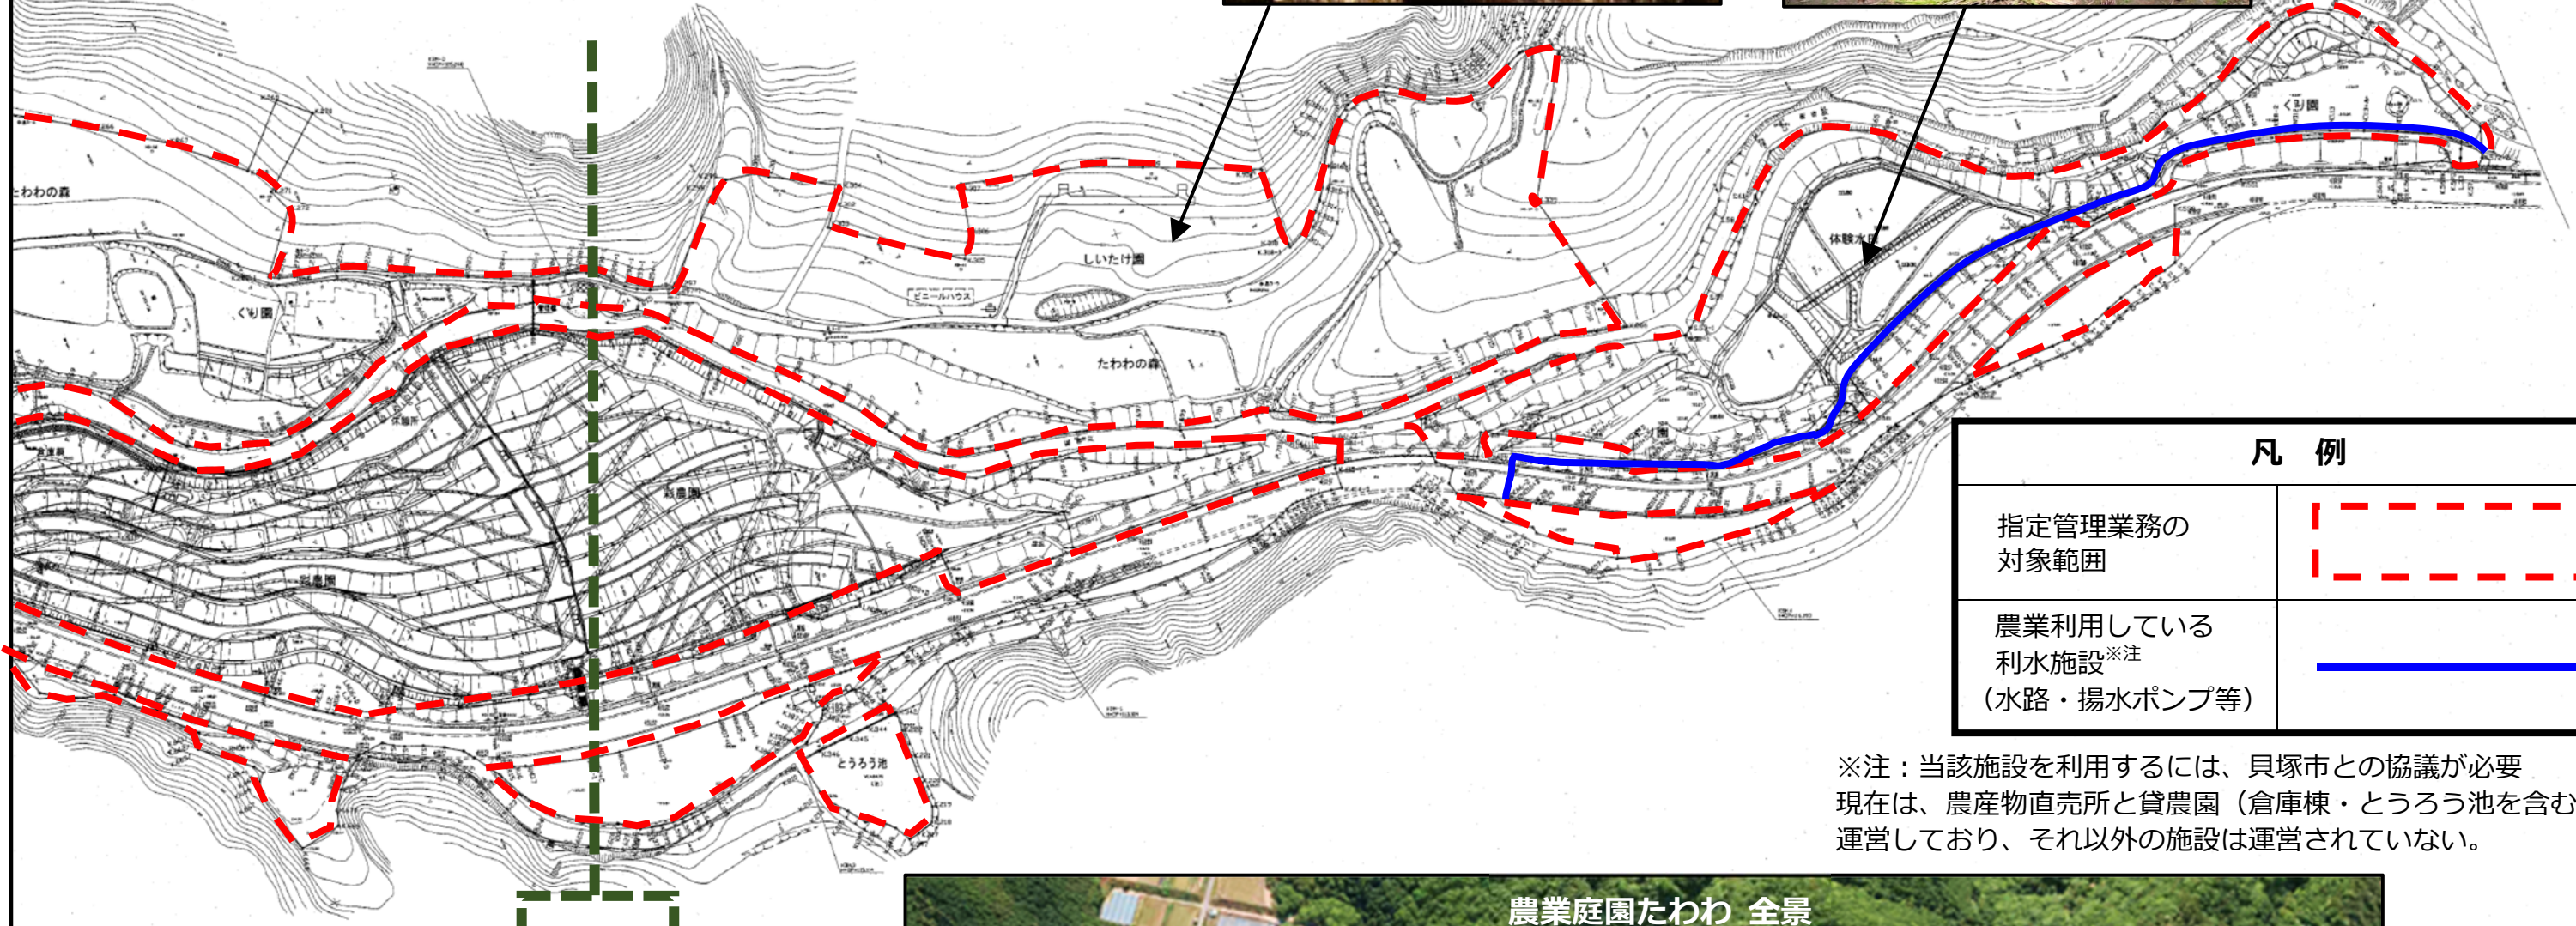

別紙資料1「農業公園全体配置図」

しいたけ園

体験水田

凡 例	
指定管理業務の 対象範囲	
農業利用している 利水施設※注 (水路・揚水ポンプ等)	

※注：当該施設を利用するには、貝塚市との協議が必要  
現在は、農産物直売所と貸農園（倉庫棟・とうろう池を含む）を  
運営しており、それ以外の施設は運営されていない。

農業庭園たわわ 全景

A