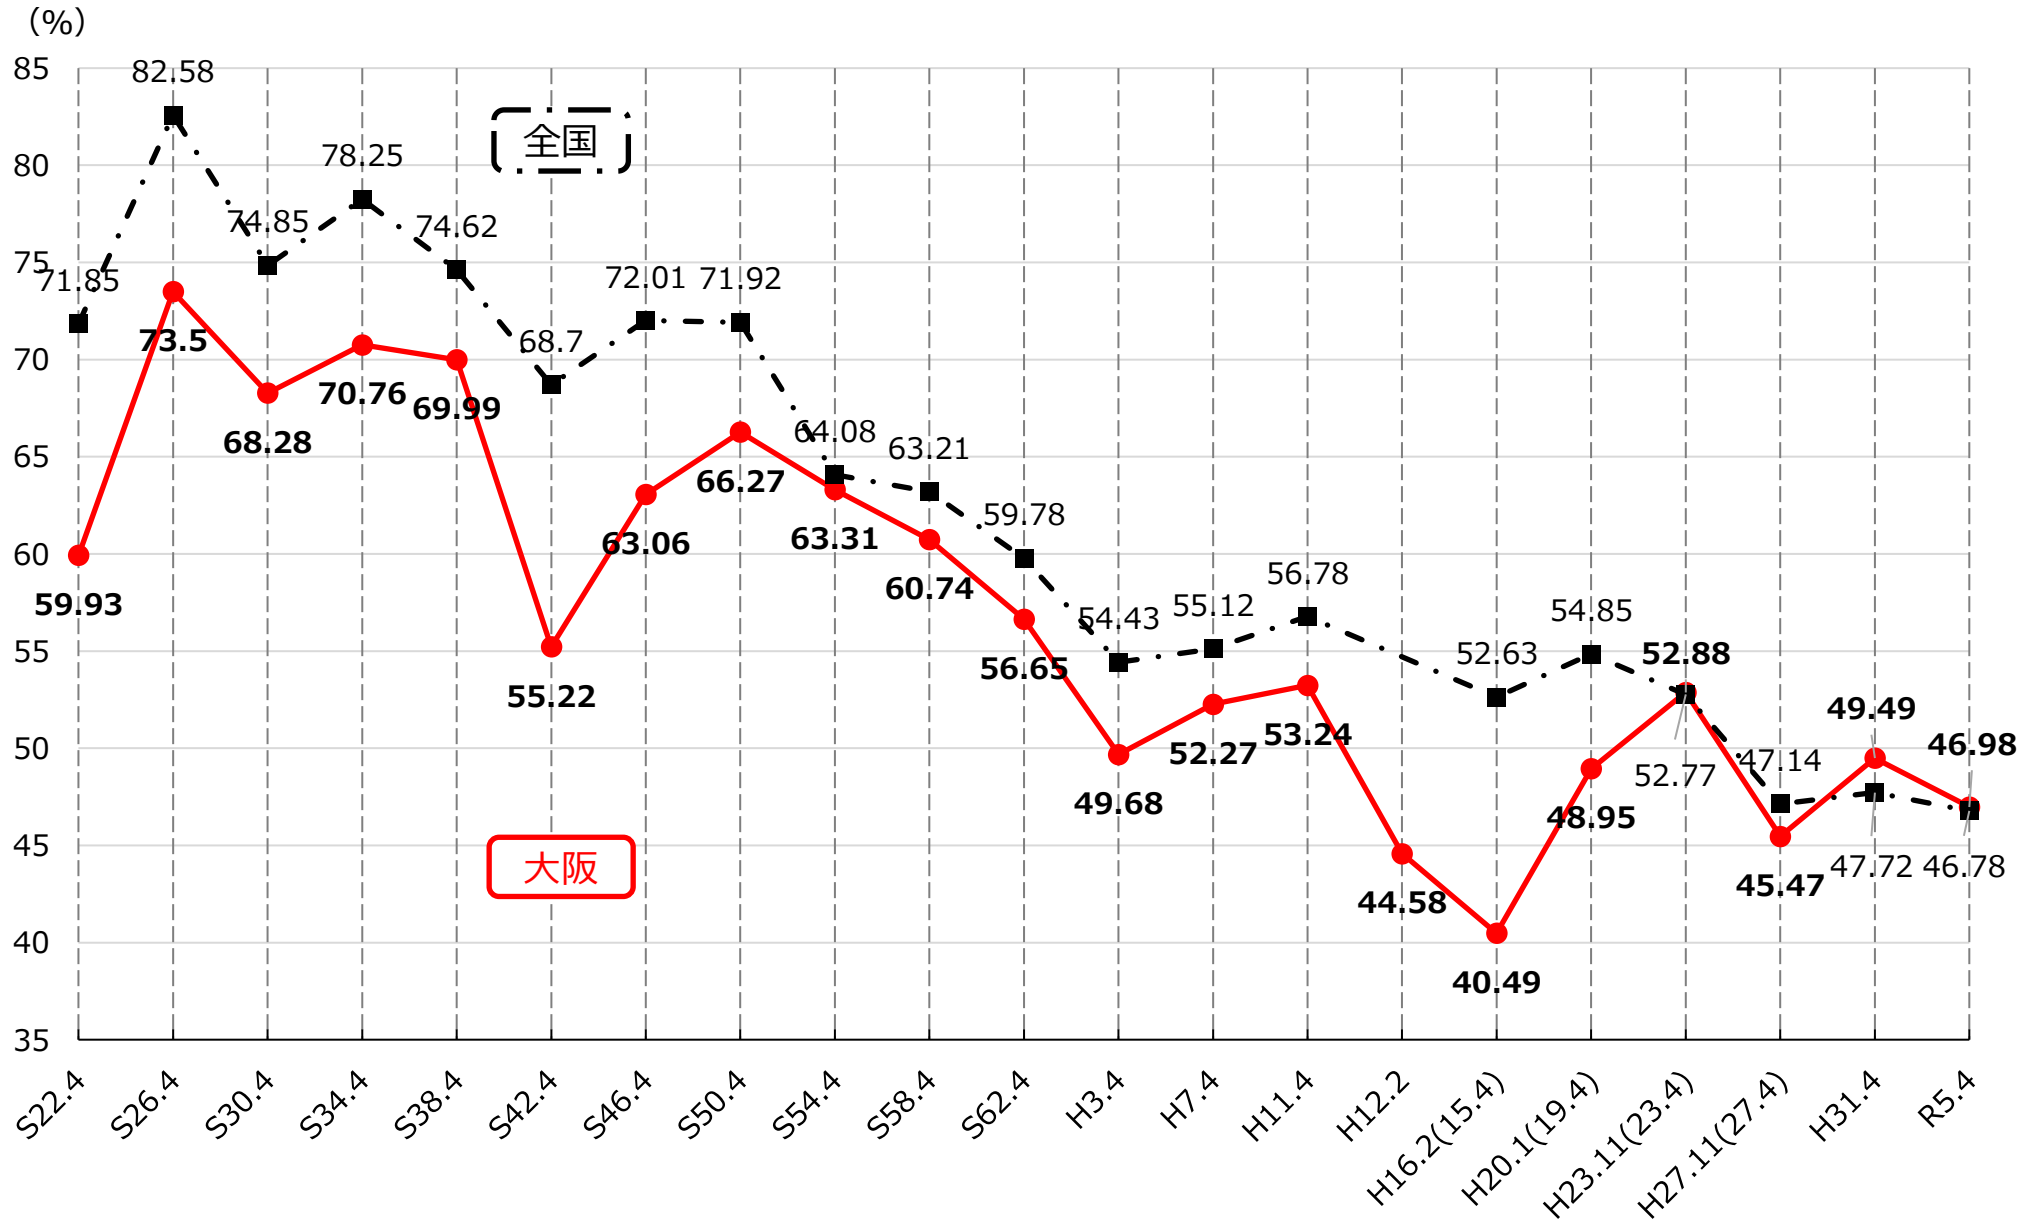

投票率の推移(大阪府知事選挙)

※全国については、統一地方選時の投票率