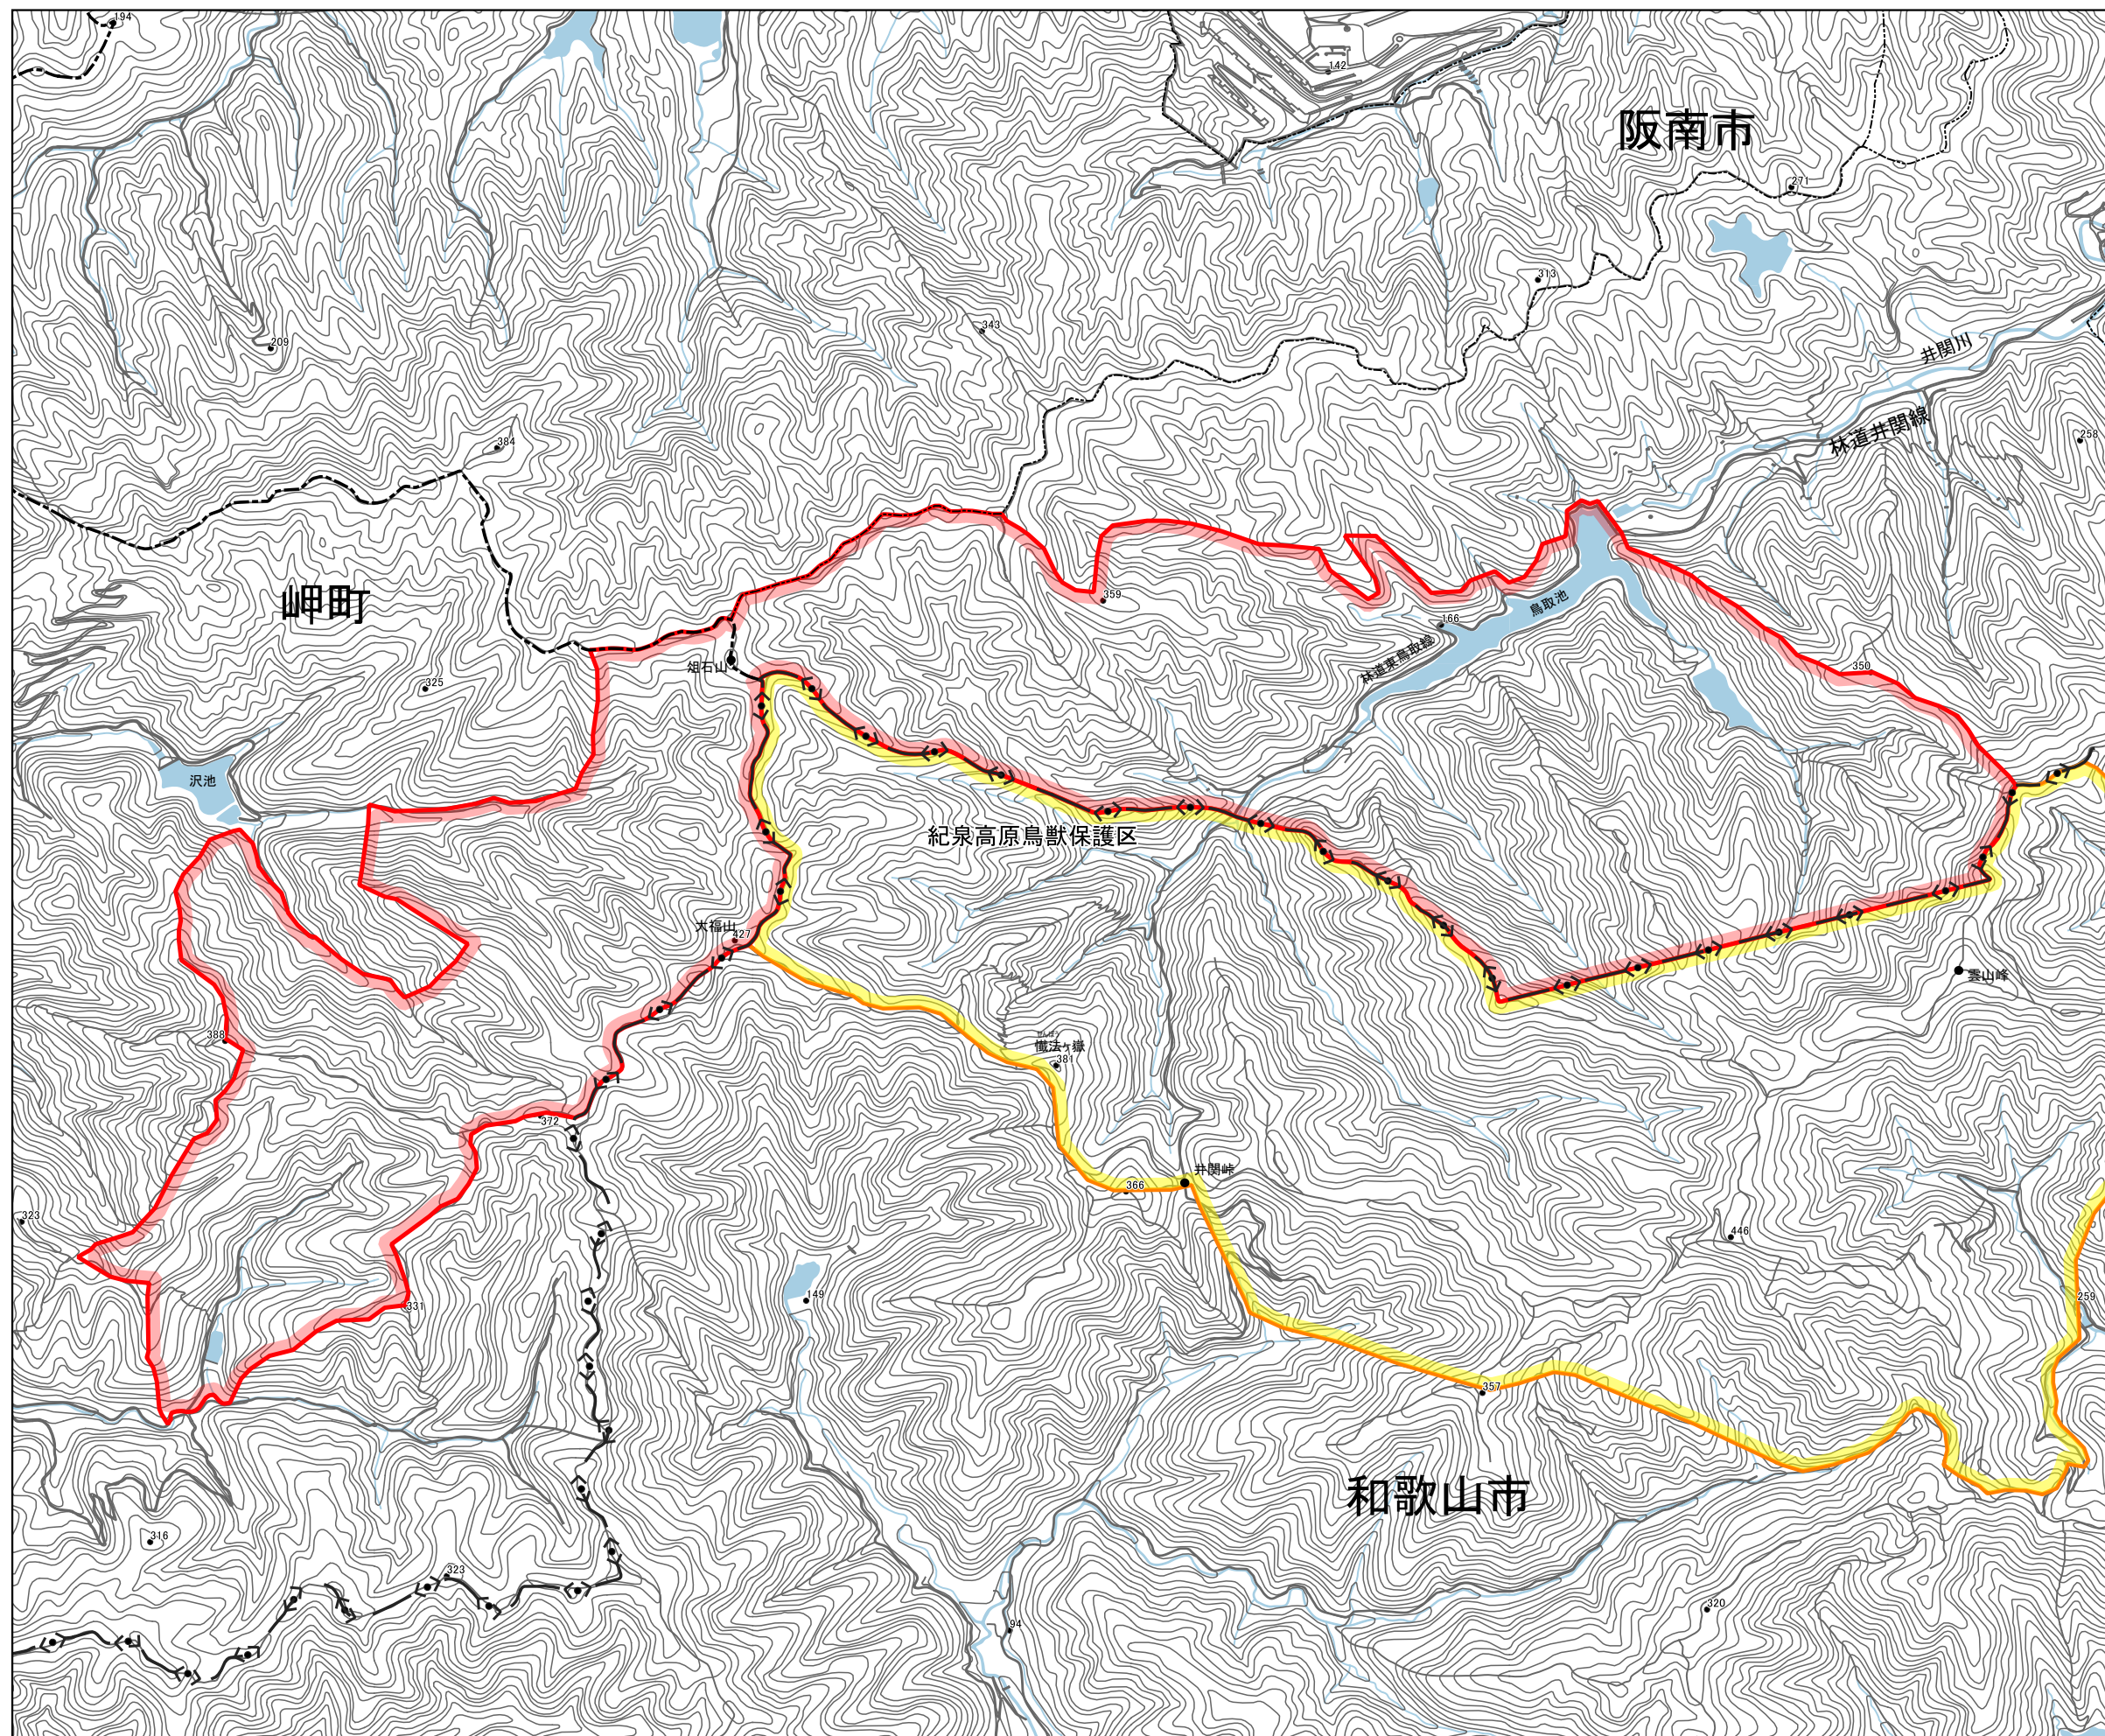

# 11 紀泉高原鳥獣保護区

1:10,000

0 250 500 m

- 【凡例】**
- 鳥獣保護区
  - 鳥獣保護区特別保護地区
  - 特定猟具使用禁止区域(銃)
  - 鳥獣保護区(他府県)

**【指定区域】**  
 阪南市所在国有林801、802、806、807の各林班、岬町所在国有林810、811の各林班、鳥取池及び同池堤防を含む一円の区域

※この地図は鳥獣保護区等の区域を参考に示したものです。各区域の境界付近での狩猟は控えるようにしてください。  
 ※他府県の鳥獣保護区は参考として示しています。詳しくはその府県の地図等で確認してください。