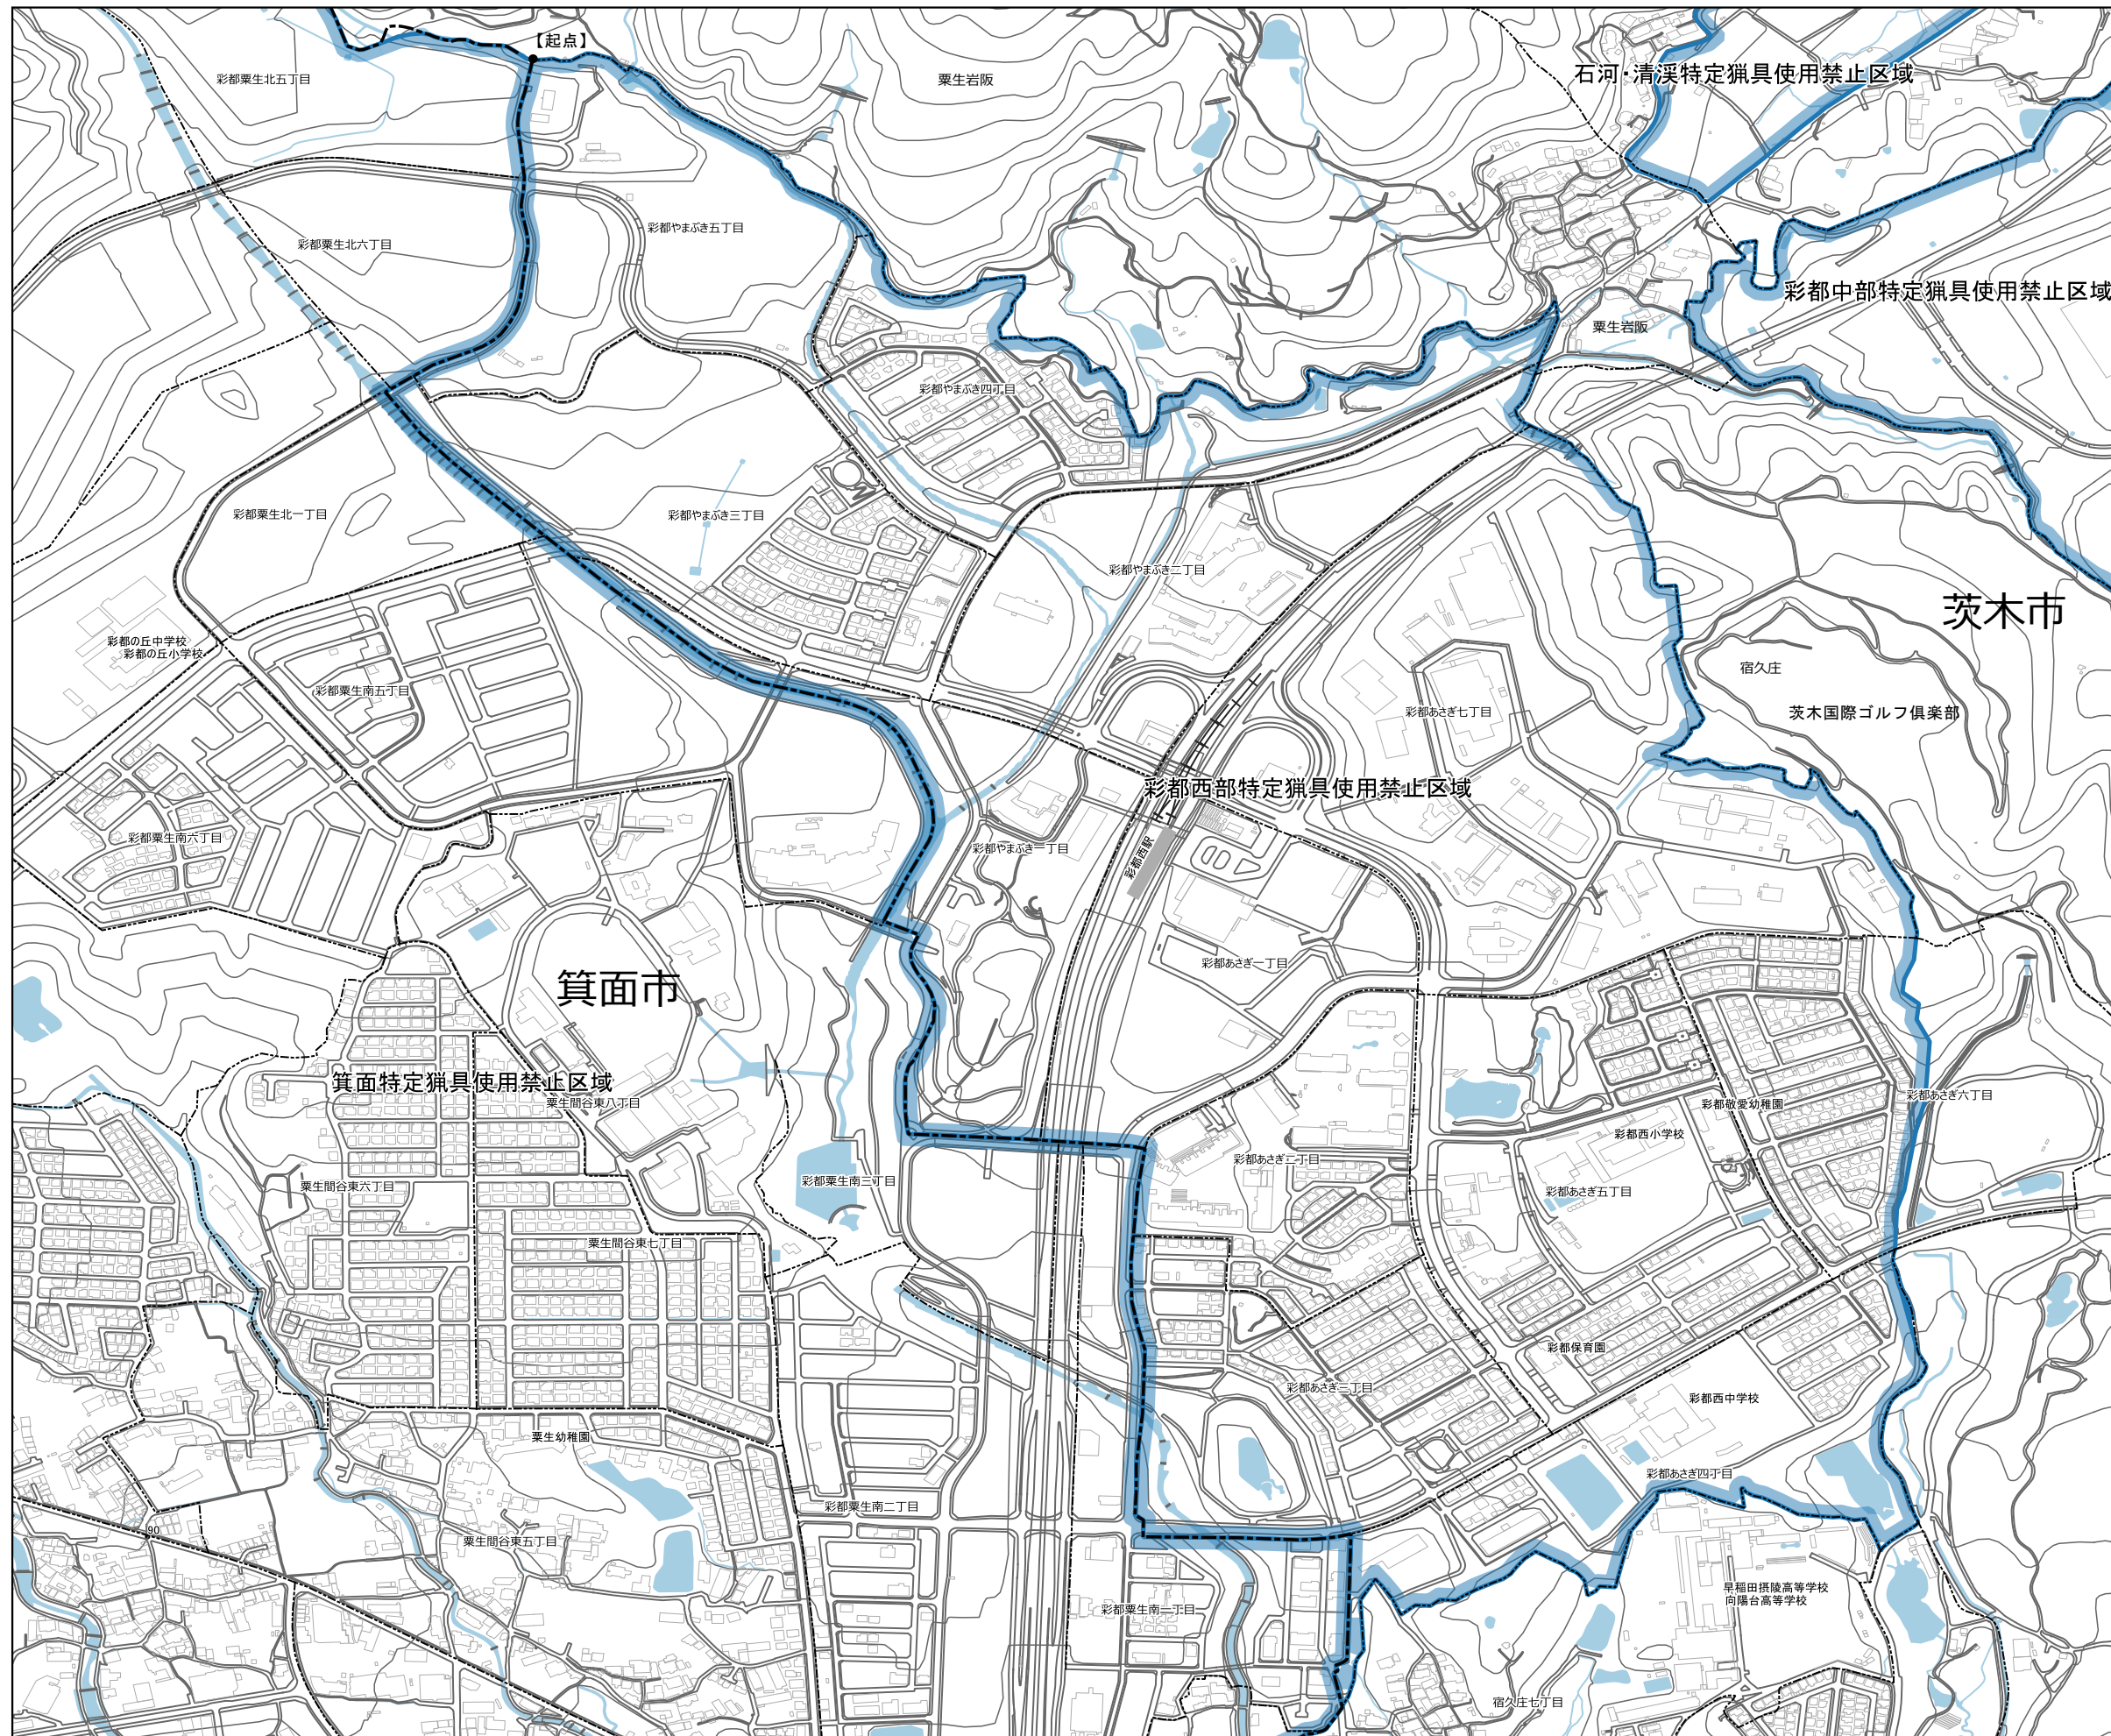

72 彩都西部特定猟具使用禁止区域

1:5,000
0 100 200 300 m

【凡例】

鳥獣保護区	
鳥獣保護区特別保護地区	
特定猟具使用禁止区域(銃)	
鳥獣保護区(他府県)	

【指定区域】
箕面市、彩都やまぶき五丁目及び大字粟生岩阪との交点を起点とし、そこから彩都やまぶき五丁目から彩都やまぶき四丁目にかけて大字粟生岩阪との境界線を東進し、彩都やまぶき四丁目から彩都やまぶき二丁目にかけて大字粟生岩阪との境界線を南進し、彩都やまぶき二丁目から彩都あさぎ七丁目にかけて大字宿久庄との境界線を南進して彩都あさぎ六丁目、彩都あさぎ七丁目及び大字宿久庄との交点に至り、そこから彩都あさぎ六丁目と大字宿久庄との境界線を5メートル東進し、その地点から彩都あさぎ六丁目15番地から14番地にかけて彩都あさぎ六丁目16番地との境界線を南進して彩都あさぎ六丁目と彩都あさぎ四丁目との交点に至り、そこから彩都あさぎ六丁目から大字宿久庄にかけて彩都あさぎ四丁目との境界線を南進し、宿久庄四丁目から宿久庄七丁目にかけて彩都あさぎ四丁目との境界線を西進して箕面市との境界に至り、茨木市と箕面市との境界線を北進して起点に至る各線で囲まれた区域

※この地図は鳥獣保護区等の区域を参考に示したものです。各区域の境界付近での狩猟は控えるようにしてください。
※他府県の鳥獣保護区は参考として示しています。詳しくはその府県の地図等で確認してください。