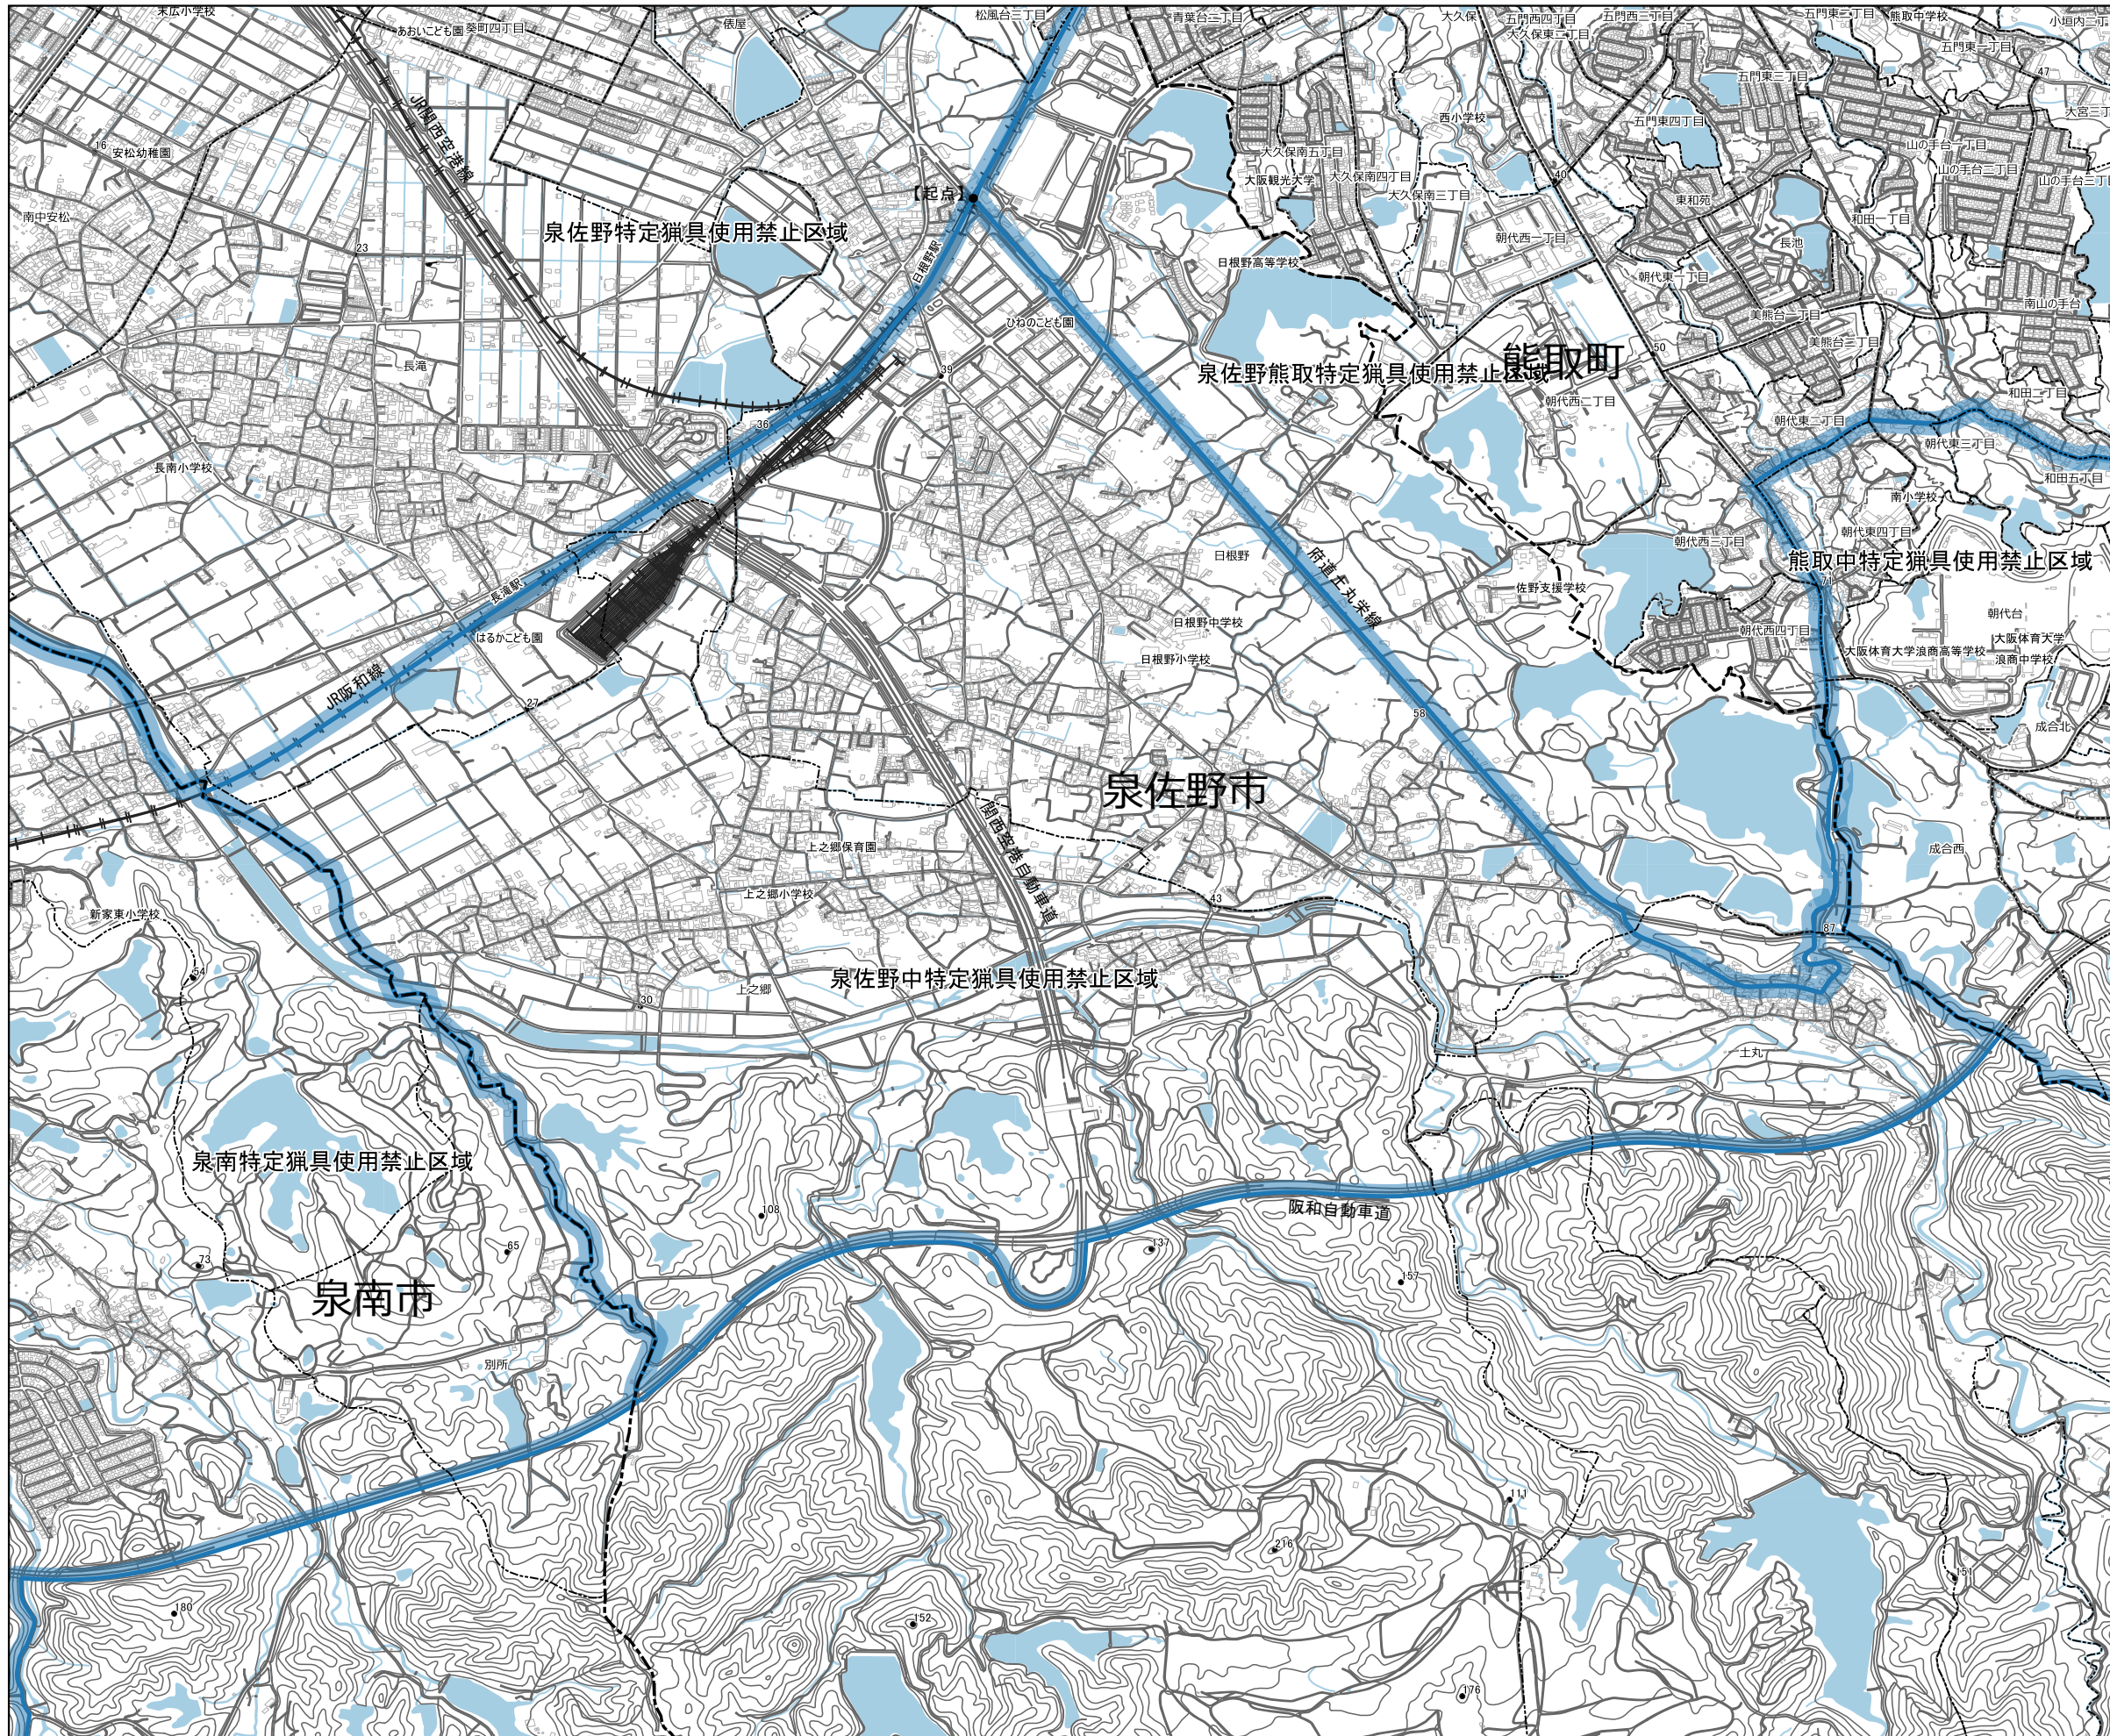

69 泉佐野中特定猟具使用禁止区域

1:12000
0 250 500 m

- 【凡例】**
- 鳥獣保護区
 - 鳥獣保護区特別保護地区
 - 特定猟具使用禁止区域(銃)
 - 鳥獣保護区(他府県)

【指定区域】
 JR阪和泉と府道土丸栄線との交点を起点とし、同線を東南進し、府道泉佐野打田線を経て泉南郡熊取町との境界線との交点を東南進した後、阪和自動車道に至る。同道路を南西進し、泉南市との境界線との交点に至り、同点から泉南市と泉佐野市との境界線を北西進し、JR阪和線との交点に至る。同線を北東進して起点に至る線で囲まれた区域

※この地図は鳥獣保護区等の区域を参考に示したものです。各区域の境界付近での狩猟は控えるようにしてください。
 ※他府県の鳥獣保護区は参考として示しています。詳しくはその府県の地図等で確認してください。