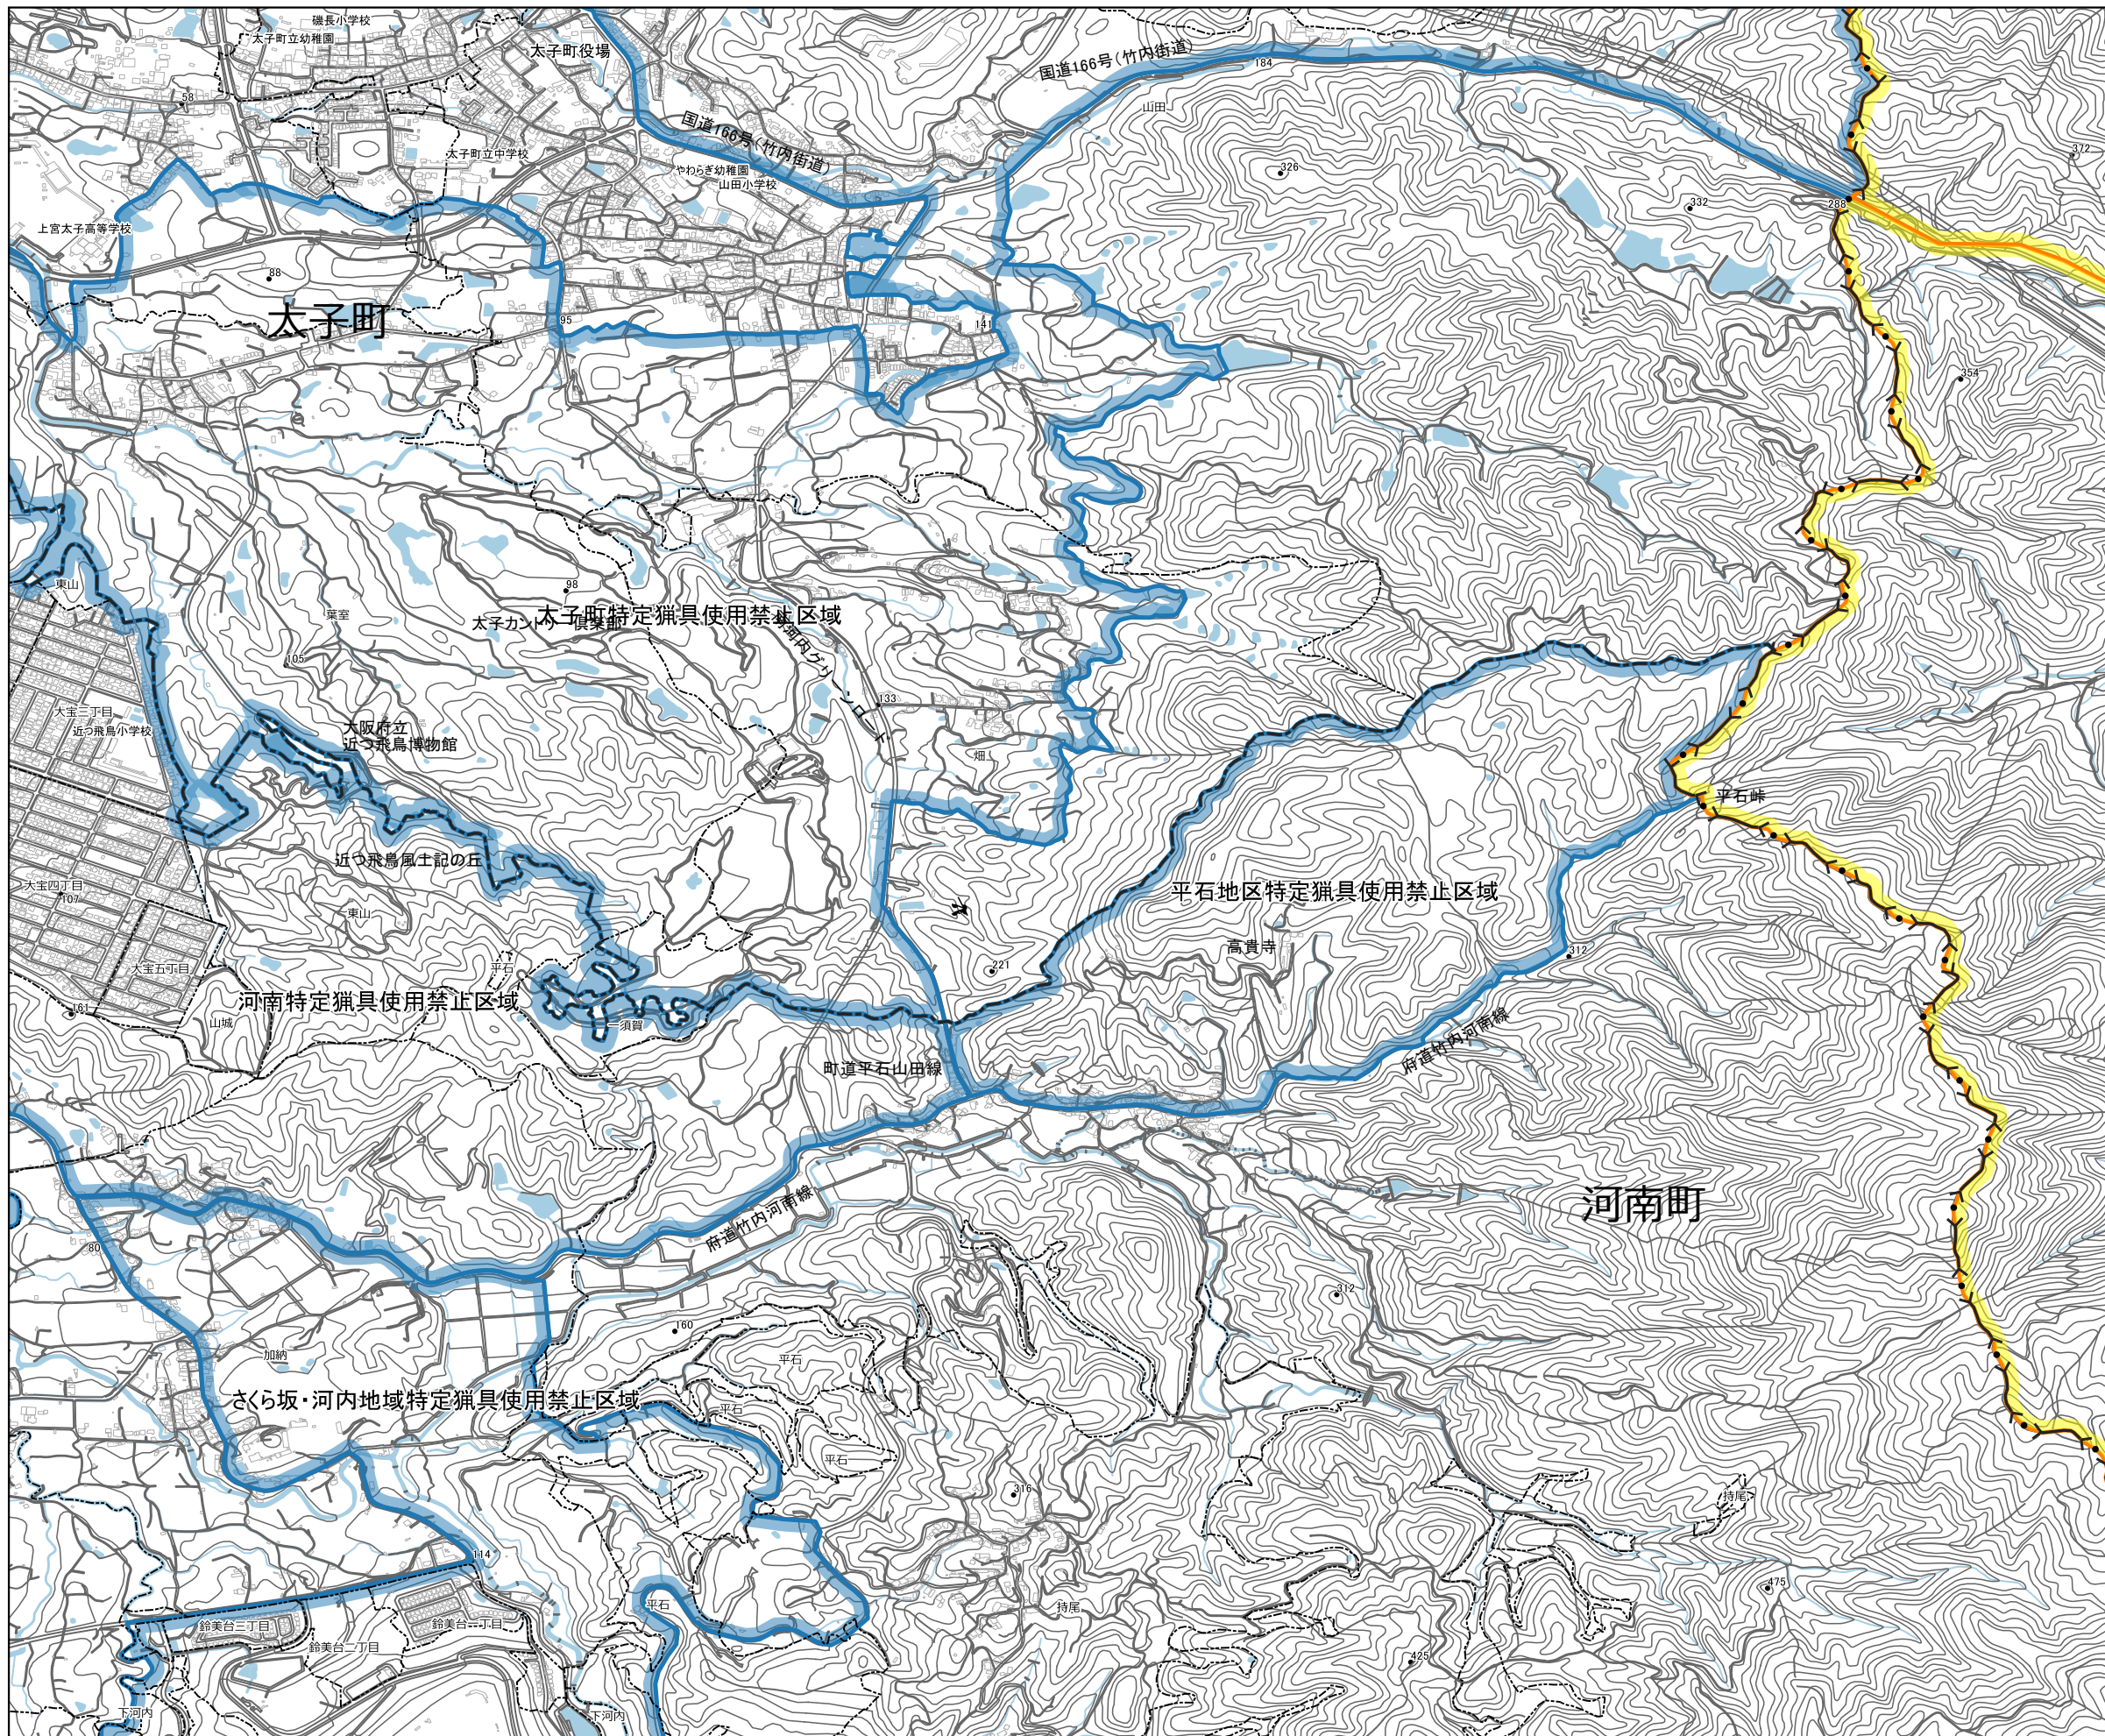

43 平石地区特定猟具使用禁止区域

1:10,000

0 250 500 m

【全体図】

【凡例】

- 鳥獣保護区
- 鳥獣保護区特別保護地区
- 特定猟具使用禁止区域(銃)
- 鳥獣保護区(他府県)

【指定区域】

大阪府と奈良県との境界線と河南町と太子町との境界線の交点を起点とし、大阪府と奈良県との境界線、府道竹内河南線、町道平石山田線及び河南町と太子町との境界線を経て、起点に至る線で囲まれた区域

※この地図は鳥獣保護区等の区域を参考に示したものです。各区域の境界付近での狩猟は控えるようにしてください。
 ※他府県の鳥獣保護区は参考として示しています。詳しくはその府県の地図等で確認してください。