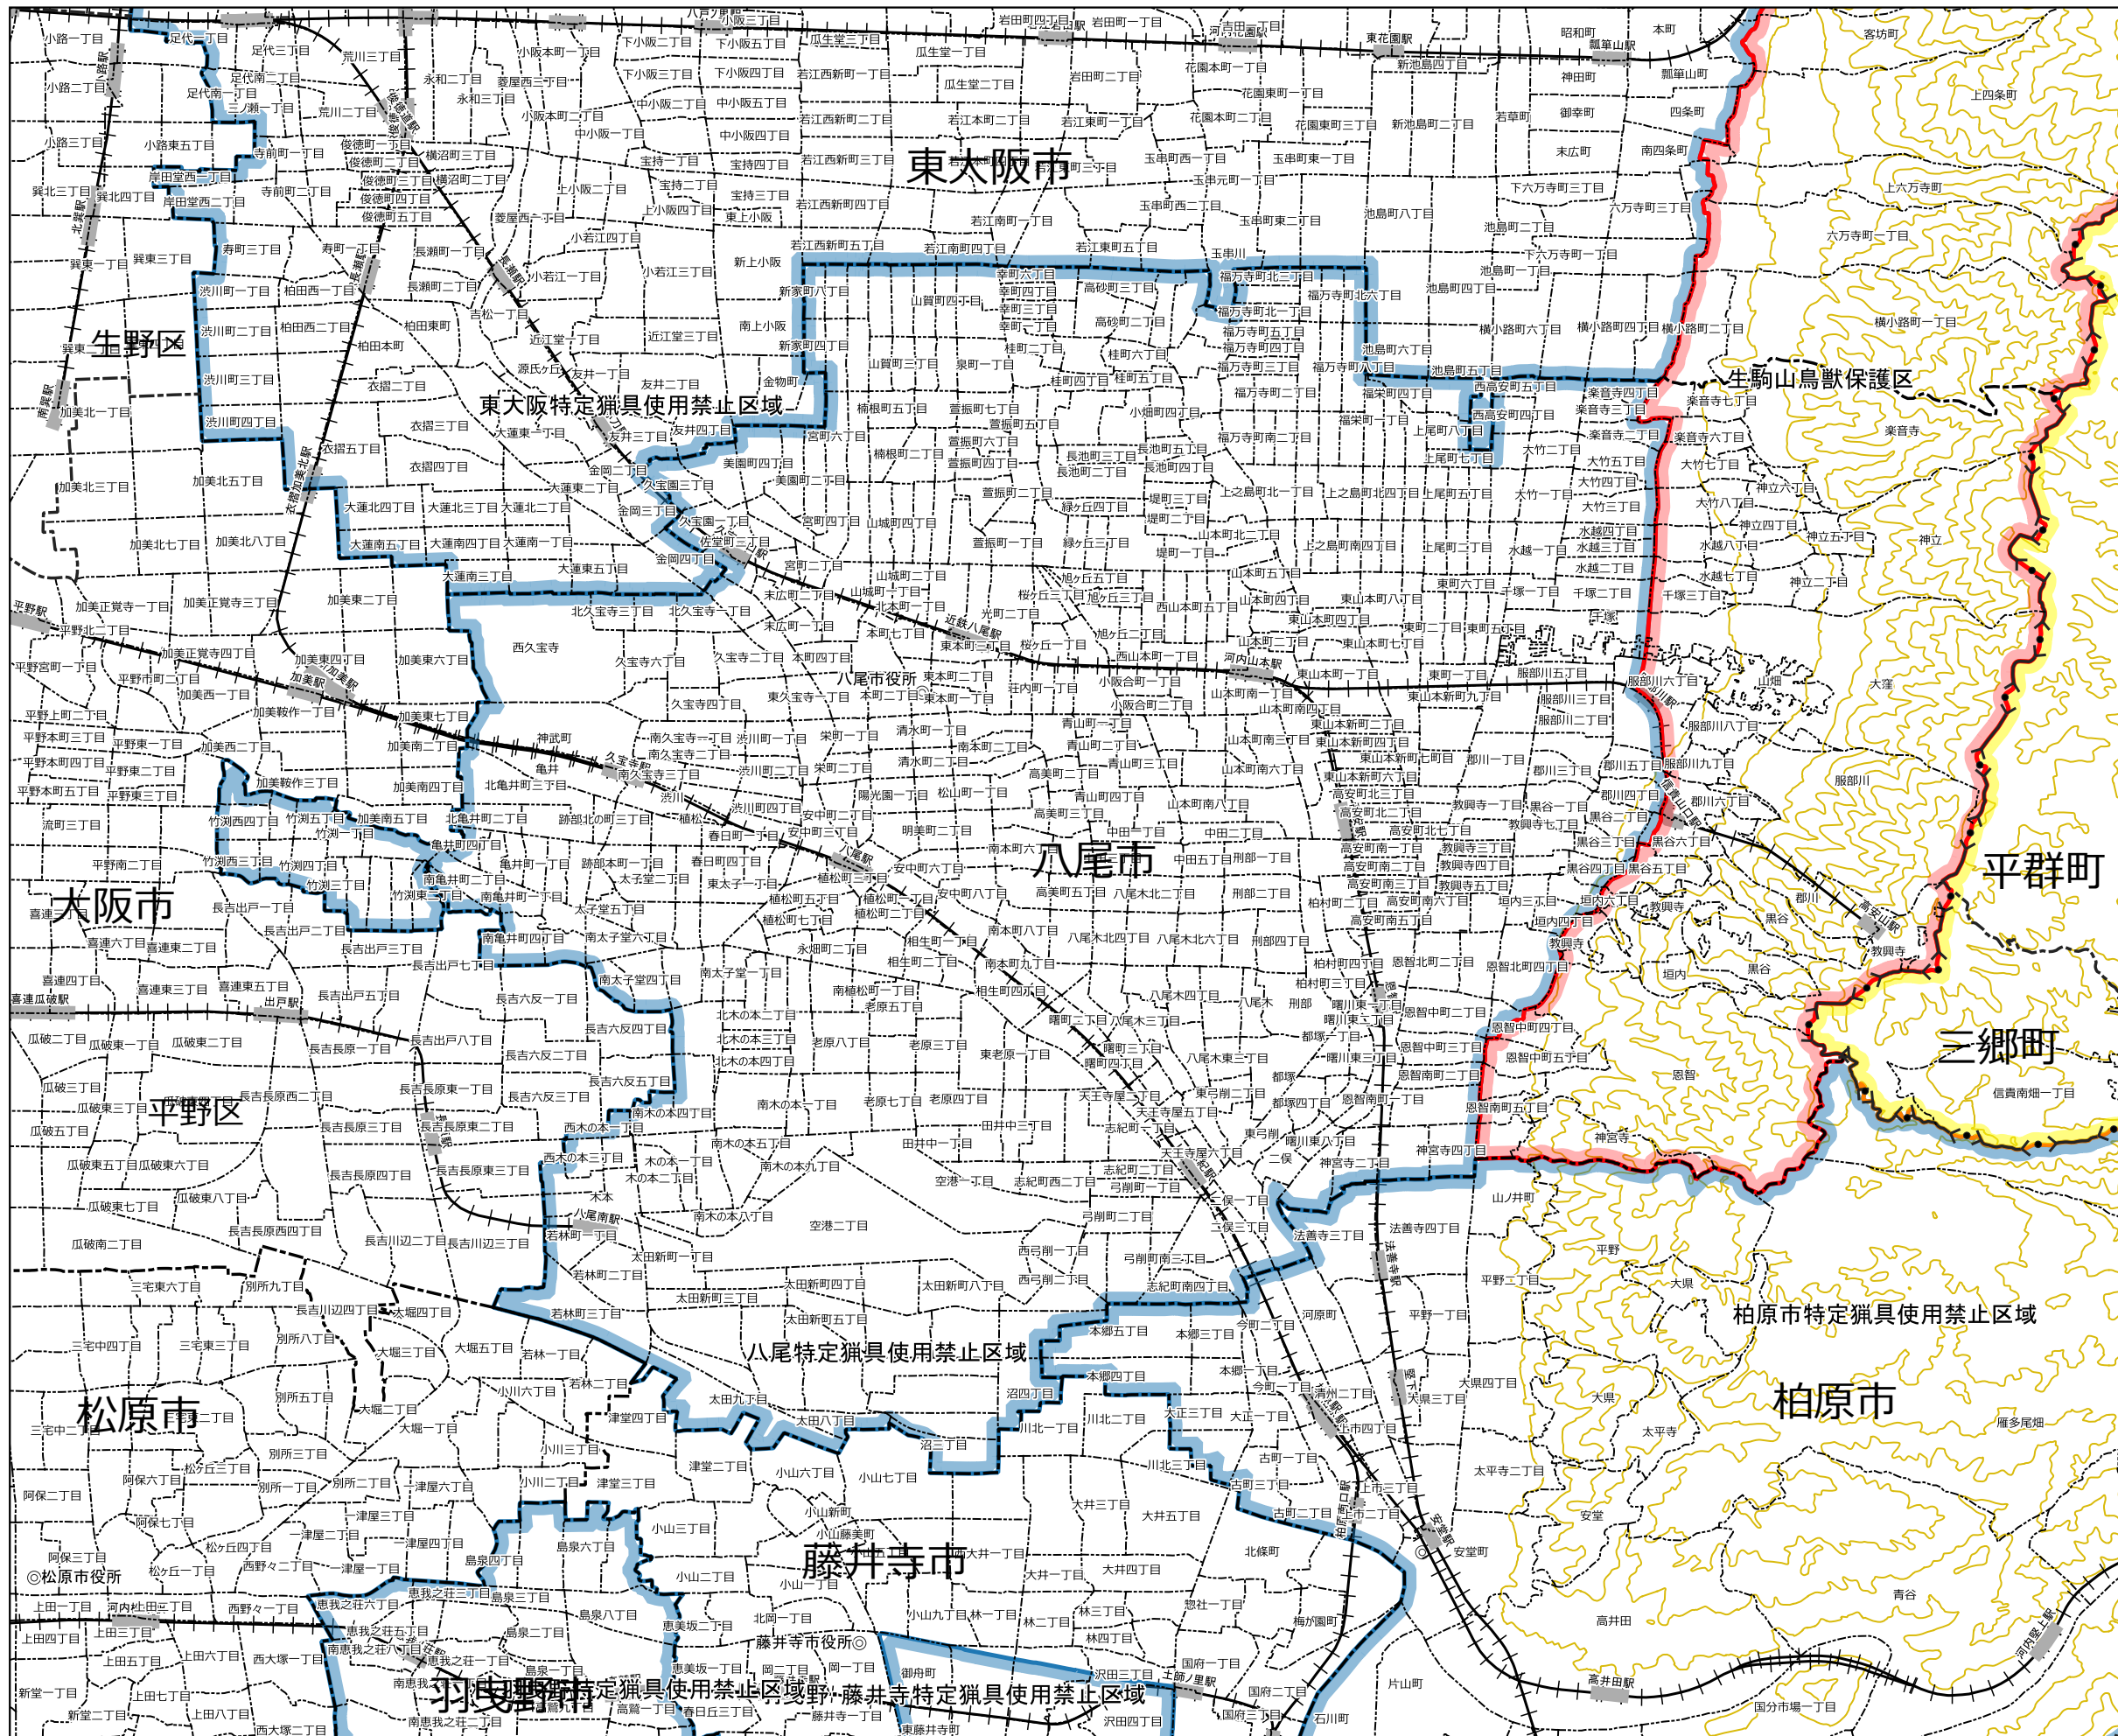

32 八尾特定猟具使用禁止区域

1:25000

0 250 500 1000 m

【全体図】

【凡例】

- 鳥獣保護区
- 鳥獣保護区特別保護地区
- 特定猟具使用禁止区域(銃)
- 鳥獣保護区(他府県)

【指定区域】

八尾市道南高安73号線の終点を起点とし、順次、八尾市と柏原市の境界線、八尾市と藤井寺市の境界線、八尾市と松原市の境界線、八尾市と大阪市の境界線、八尾市と東大阪市の境界線、八尾市道高安1号線、市道高安3号線、近畿日本鉄道信貴線、市道南高安26号線、市道南高安23号線、荒川、市道東高安中線、市道南高安217号線、市道南高安198号線、市道南高安6043号線、市道南高安58号線、市道南高安6030号線、市道南高安6029号線、市道高安55号線、市道南高安54号線、市道南高安75号線、市道南高安6018号線、市道南高安68号線、市道南高安73号線を経て起点に至る線で囲まれた区域

※この地図は鳥獣保護区等の区域を参考に示したものです。各区域の境界付近での狩猟は控えるようにしてください。
 ※他府県の鳥獣保護区は参考として示しています。詳しくはその府県の地図等で確認してください。