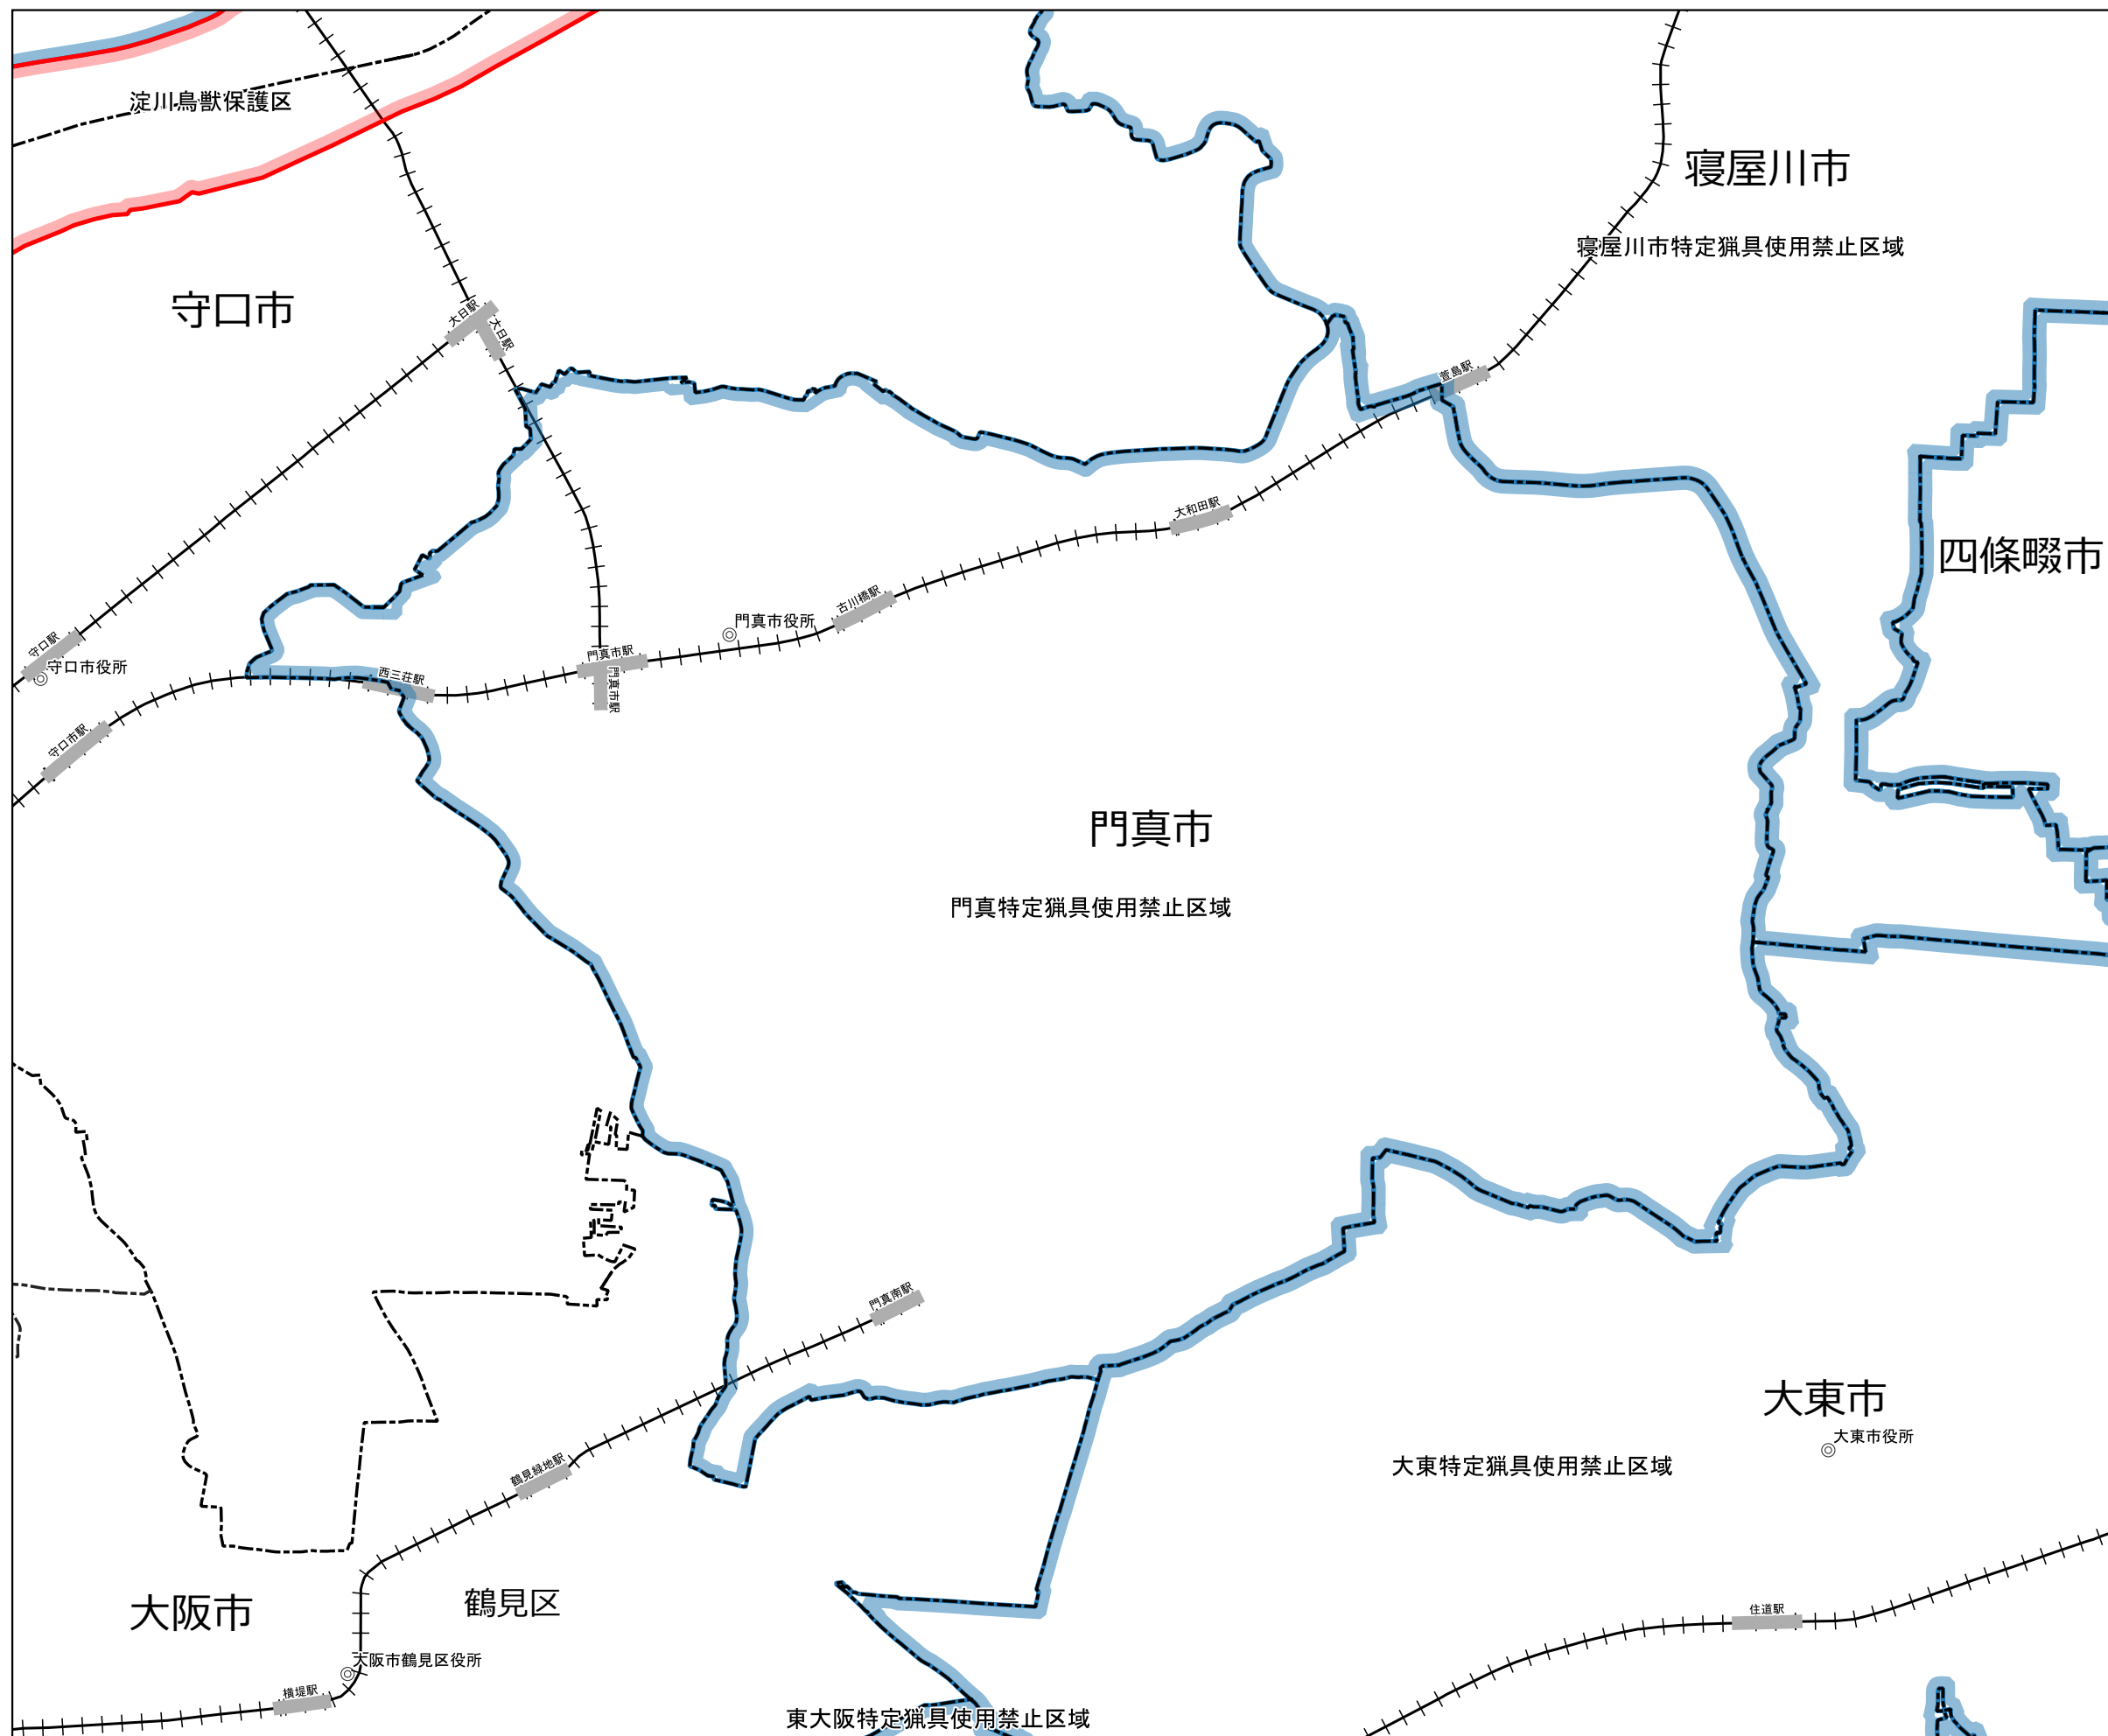

27 門真特定猟具使用禁止区域

1:15000

0 250 500 750 1000 m

【全体図】

【凡例】

- 鳥獣保護区
- 鳥獣保護区特別保護地区
- 特定猟具使用禁止区域(銃)
- 鳥獣保護区(他府県)

【指定区域】

門真市全域

※この地図は鳥獣保護区等の区域を参考に示したものです。各区域の境界付近での狩猟は控えるようにしてください。
 ※他府県の鳥獣保護区は参考として示しています。詳しくはその府県の地図等で確認してください。