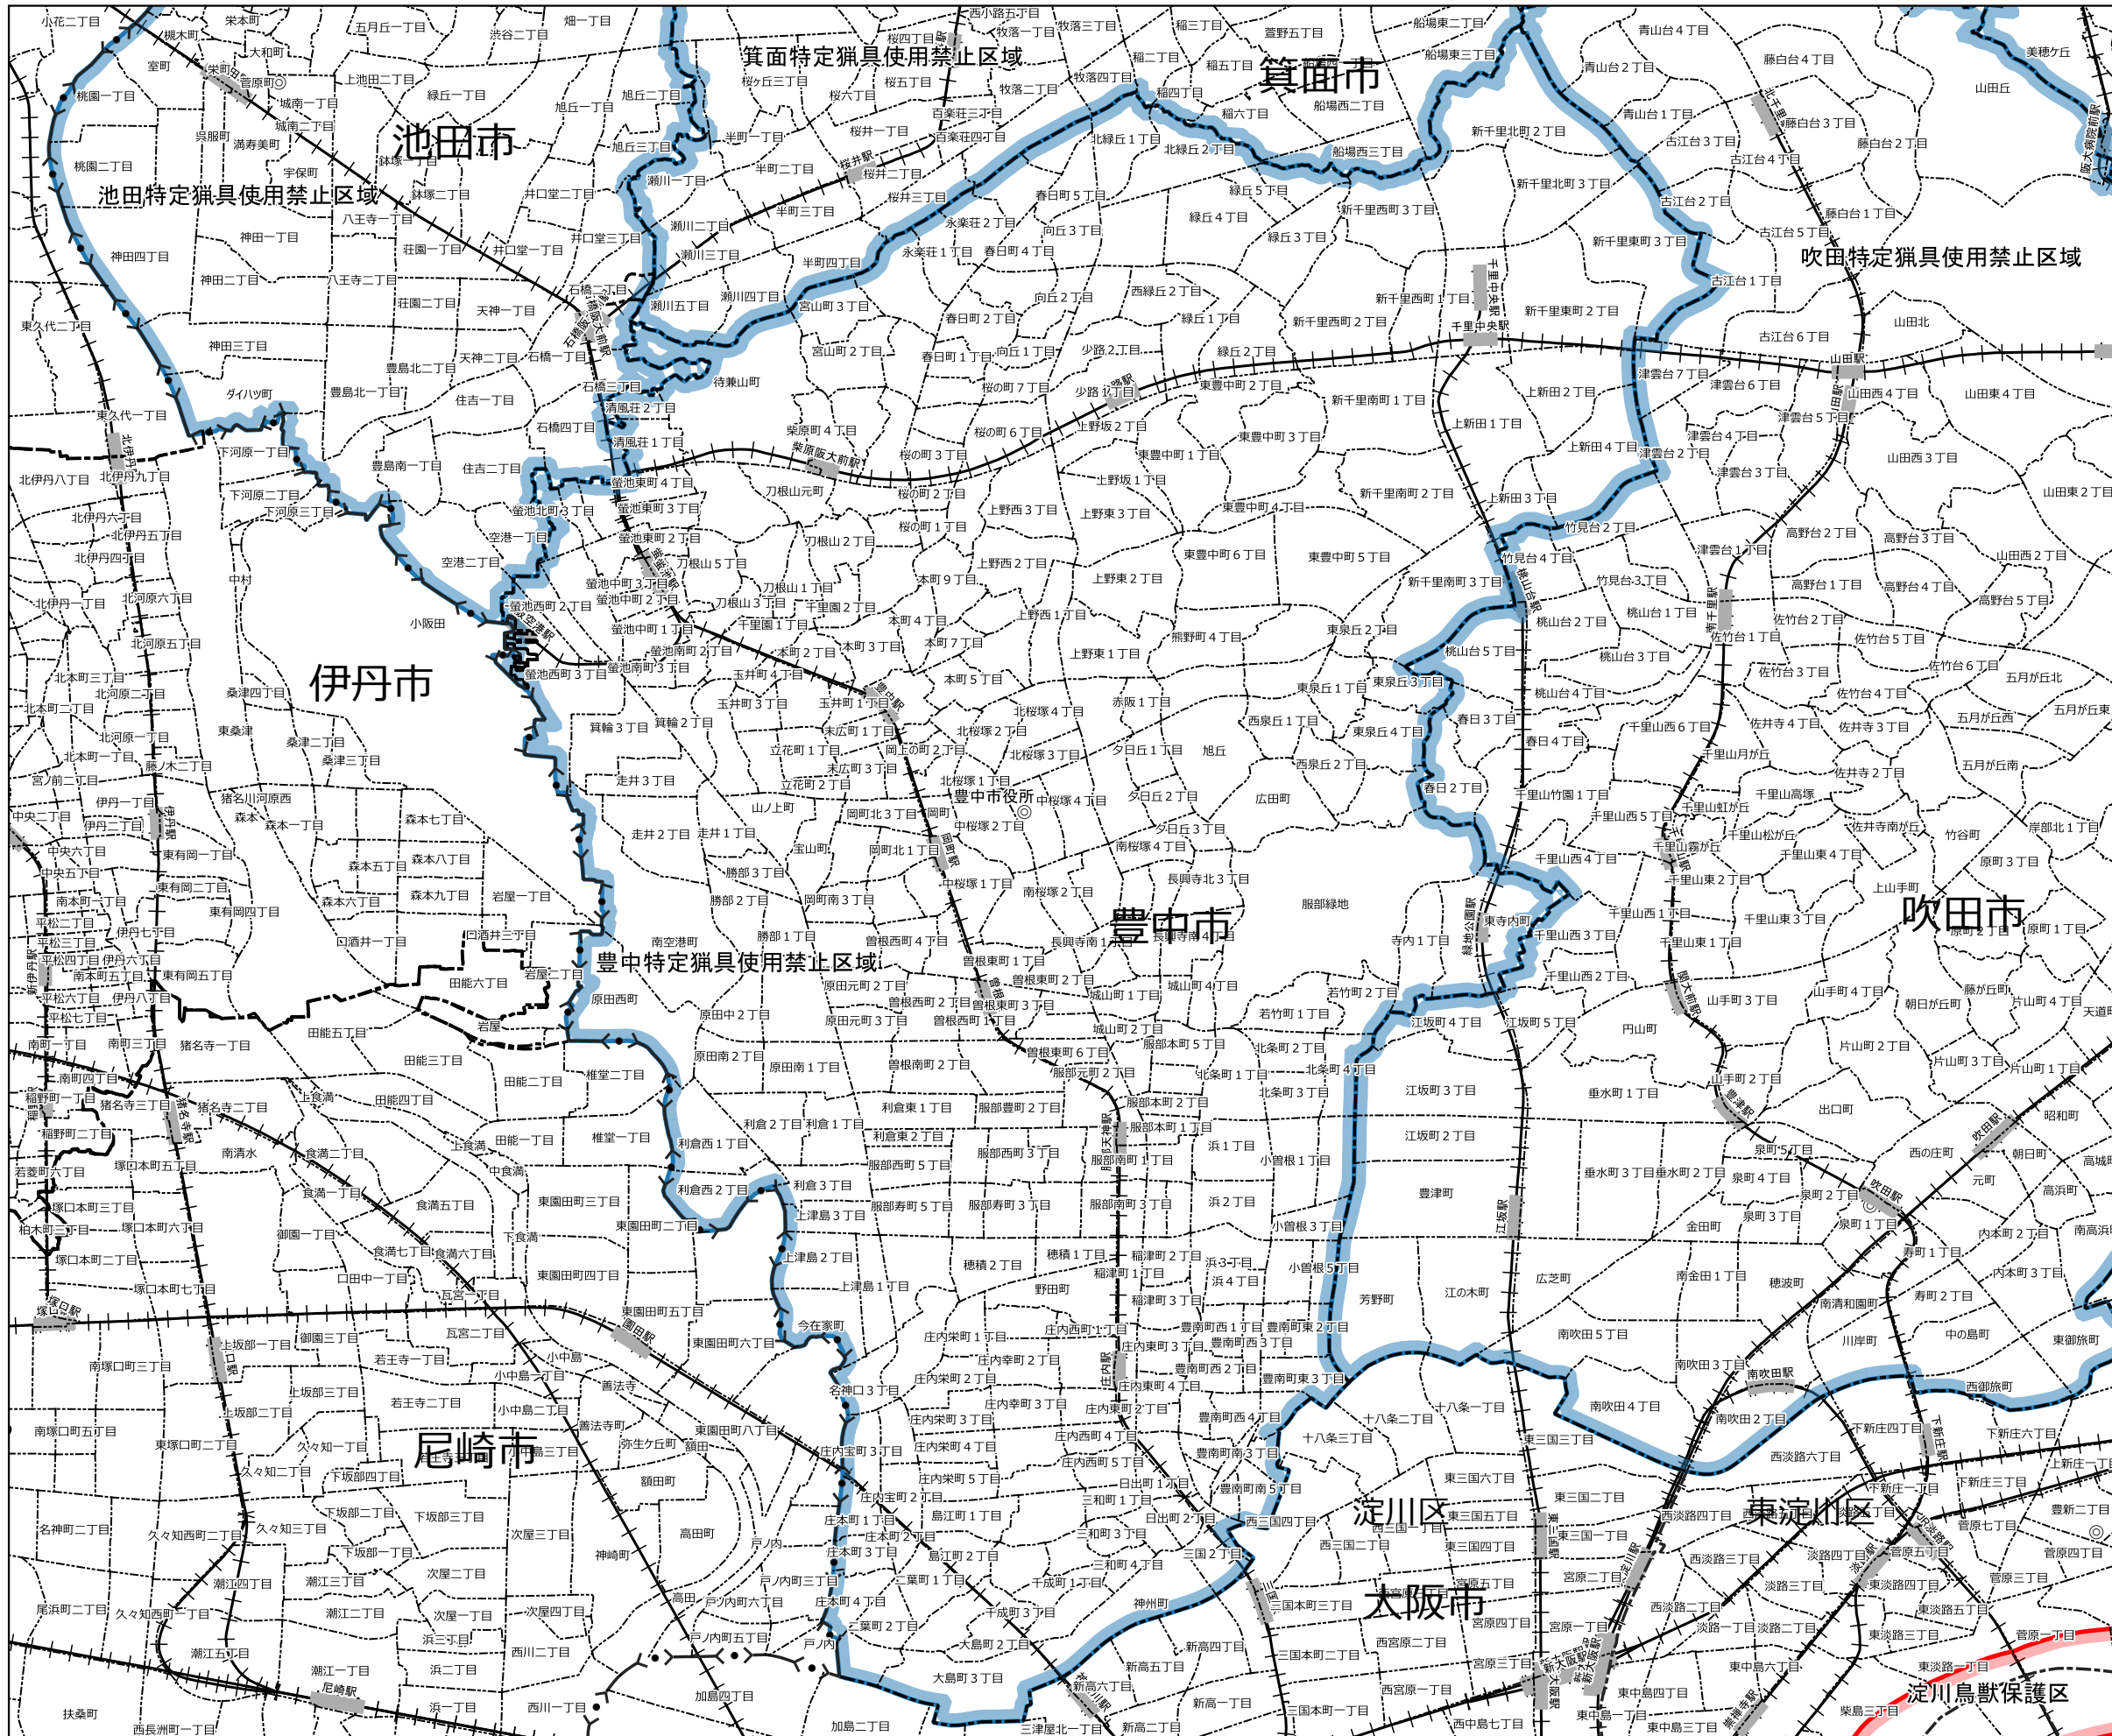

22 豊中特定猟具使用禁止区域

1:25000

0 250 500 750 1000 m

【全体図】

【凡例】

- 鳥獣保護区
- 鳥獣保護区特別保護地区
- 特定猟具使用禁止区域(銃)
- 鳥獣保護区(他府県)

【指定区域】

豊中市全域

※この地図は鳥獣保護区等の区域を参考に示したものです。各区域の境界付近での狩猟は控えるようにしてください。
 ※他府県の鳥獣保護区は参考として示しています。詳しくはその府県の地図等で確認してください。