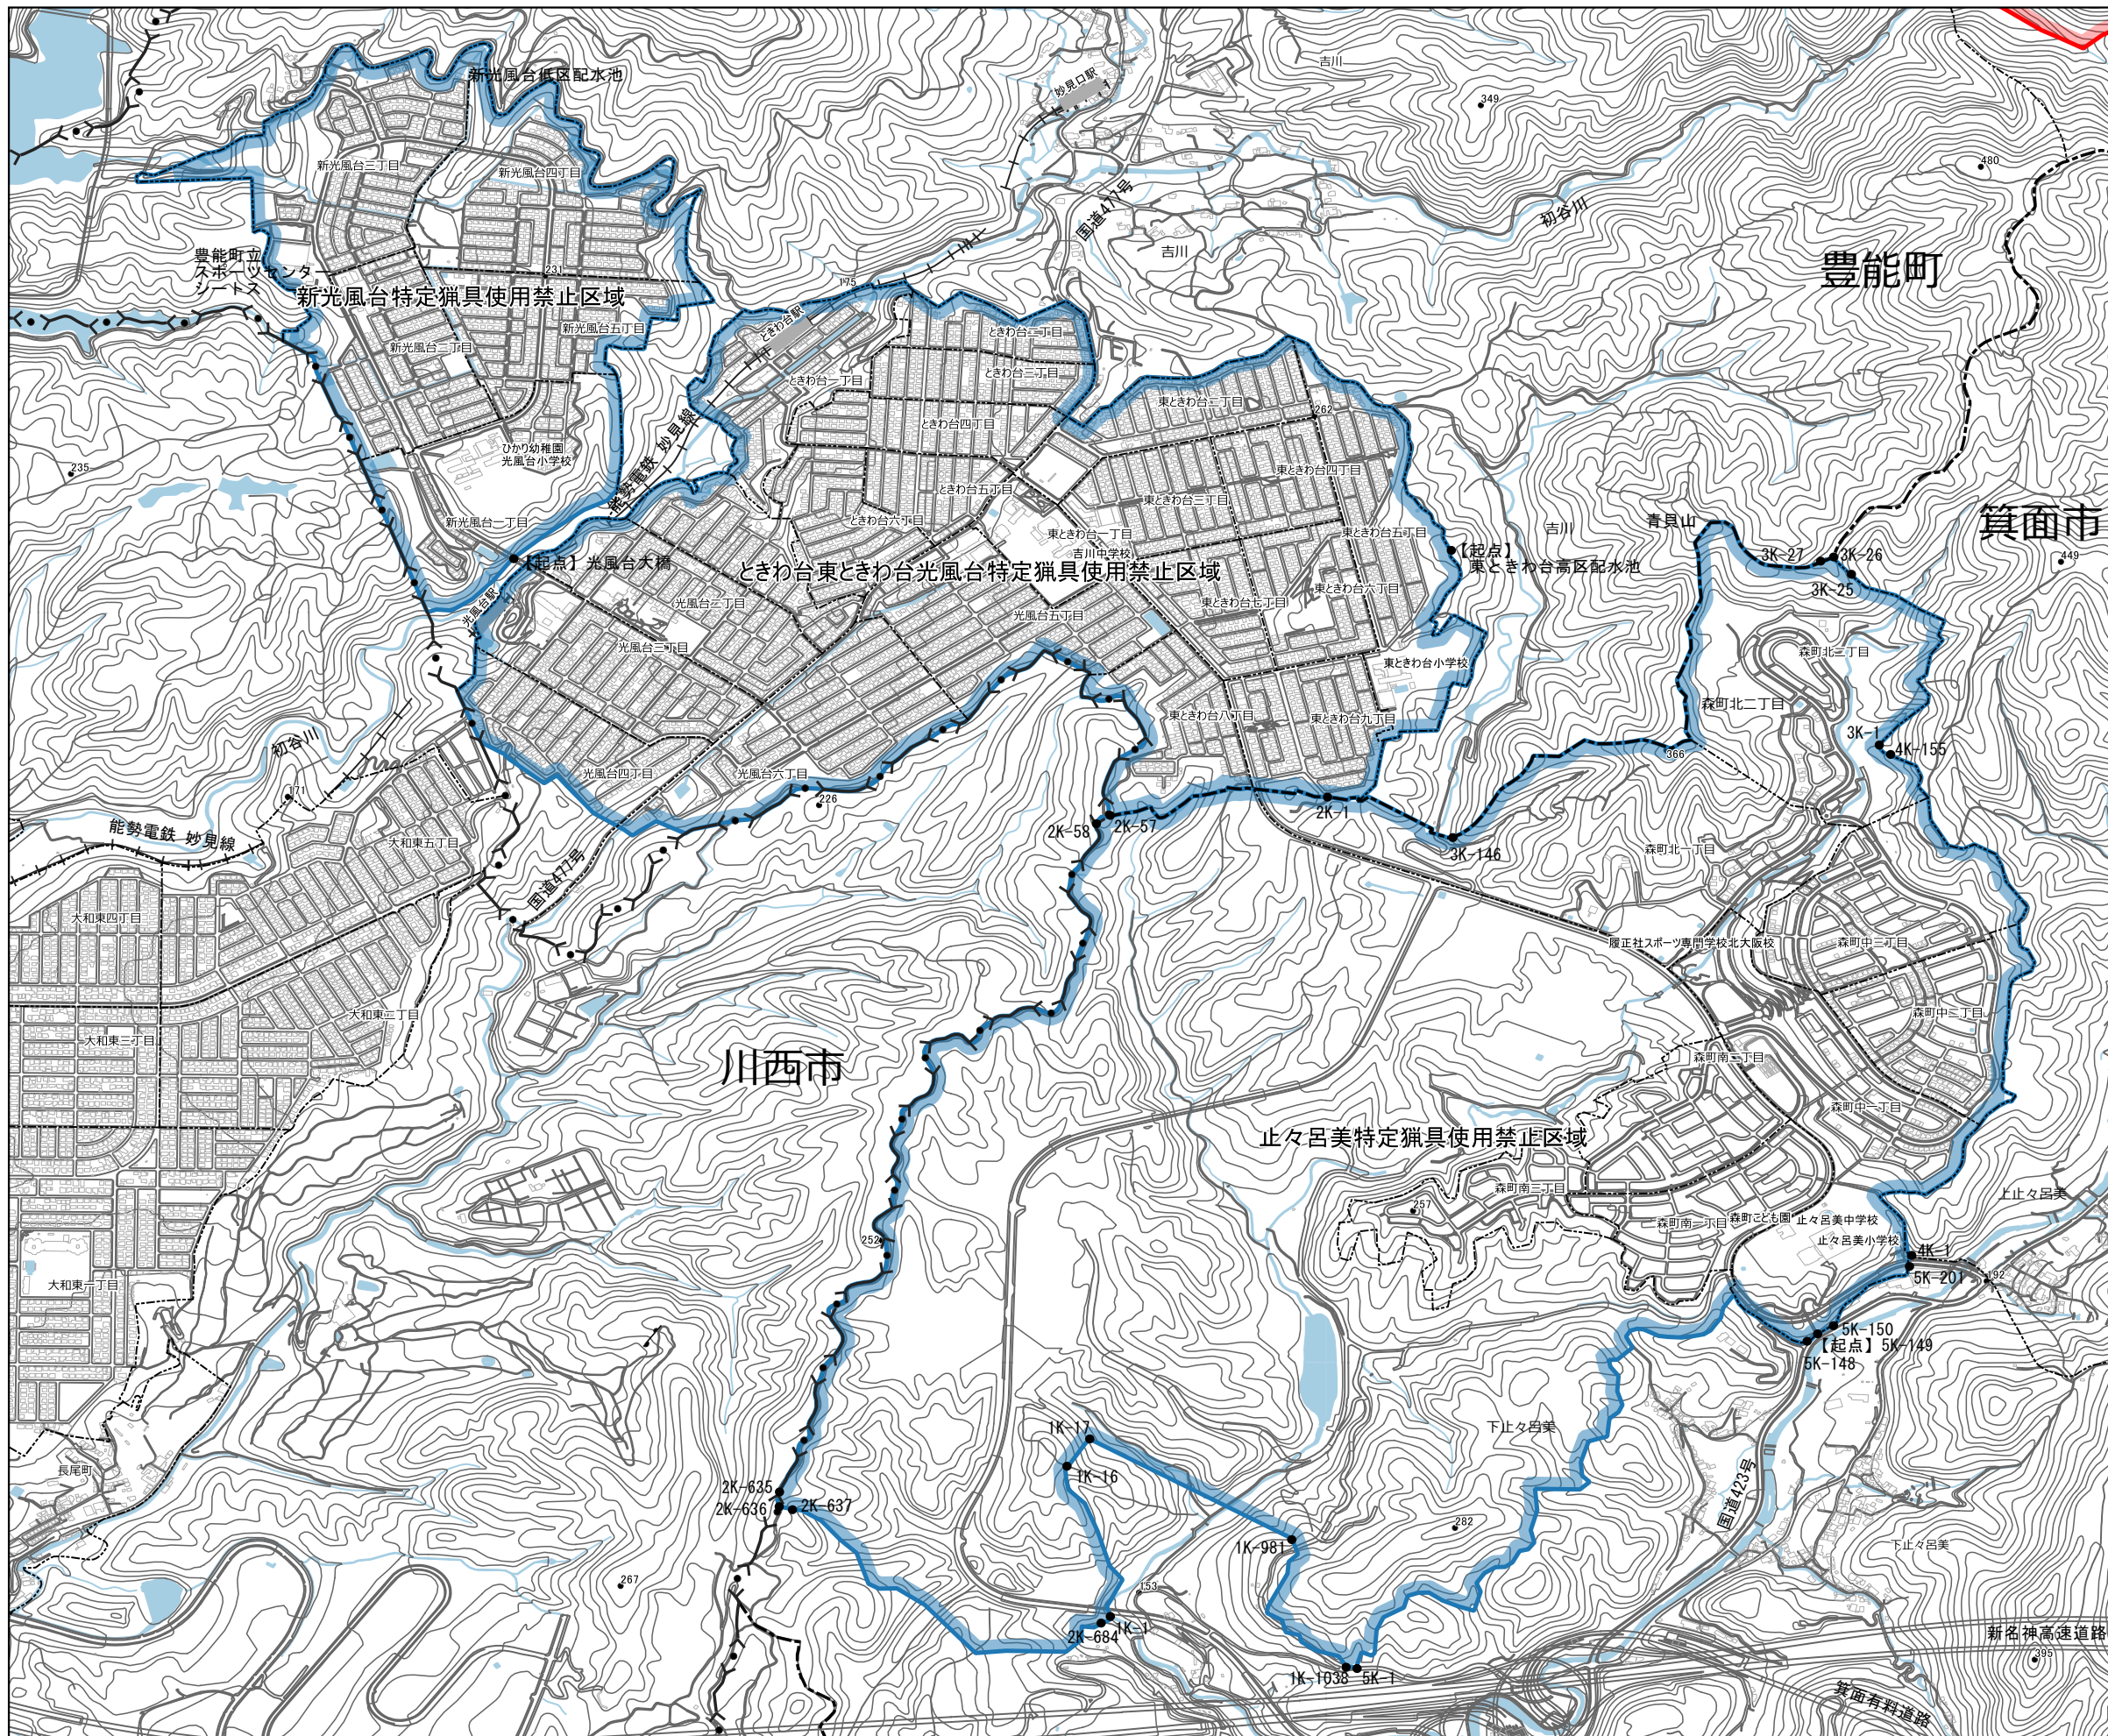

08 新光風台特定猟具使用禁止区域

1:10000

0 250 500 m

- 【凡例】**
- 鳥獣保護区
 - 鳥獣保護区特別保護地区
 - 特定猟具使用禁止区域(銃)
 - 鳥獣保護区(他府県)

【指定区域】
 光風台大橋を起点とし、新光風台地区、吉川地区境界線上を西南西進し、兵庫県川西市との境界線に至る。同点より同境界線上を北西進し兵庫県川西市、豊能町新光風台地区、吉川地区の交点に至る。同点より新光風台地区、吉川地区境界線上を北進し、新光風台低区配水池に至る。同点より同境界線上を600メートル東進、さらに1,000メートル南進し、起点に至る線で囲まれた区域

※この地図は鳥獣保護区等の区域を参考に示したものです。各区域の境界付近での狩猟は控えるようにしてください。
 ※他府県の鳥獣保護区は参考として示しています。詳しくはその府県の地図等で確認してください。