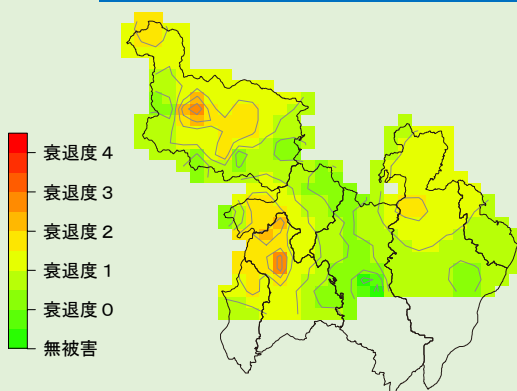

## 北部地域のシカ捕獲強化にご協力を！

シカの推定生息密度  
(令和5年度)

シカによる農業被害強度  
(令和5年度)

森林下層植生衰退度  
(令和3年度)

詳しくは府ホームページ

農業被害や森林被害の軽減のため  
生息密度が高い地域での集中的な捕獲にご協力ください