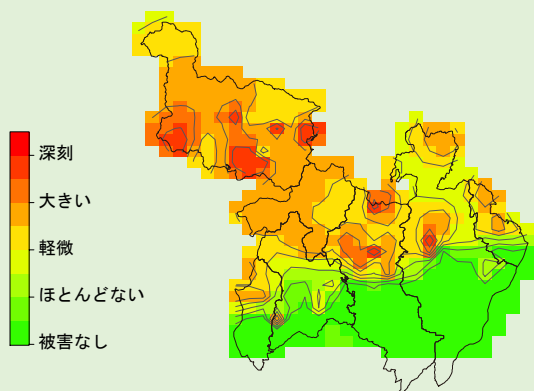

## 北部地域のシカ捕獲強化にご協力を！

シカの推定生息密度  
(令和5年度)

シカによる農業被害強度  
(令和5年度)

森林下層植生衰退度  
(令和3年度)

詳しくは府ホームページ

農業被害や森林被害の軽減のため  
生息密度が高い地域での集中的な捕獲にご協力ください