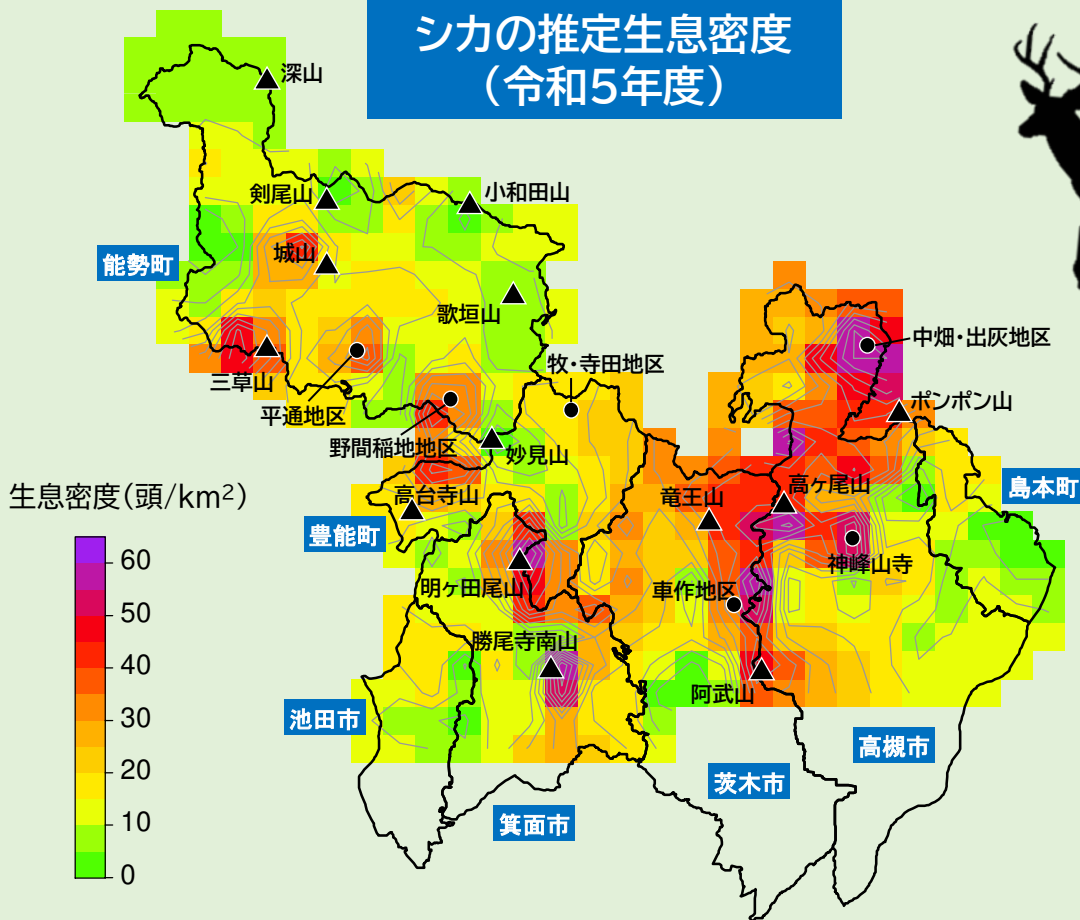

## 北部地域のシカ捕獲強化にご協力を！

シカの推定生息密度  
(令和5年度)

シカによる農業被害強度  
(令和5年度)

森林下層植生衰退度  
(令和3年度)

詳しくは府ホームページ

農業被害や森林被害の軽減のため  
生息密度が高い地域での集中的な捕獲にご協力ください