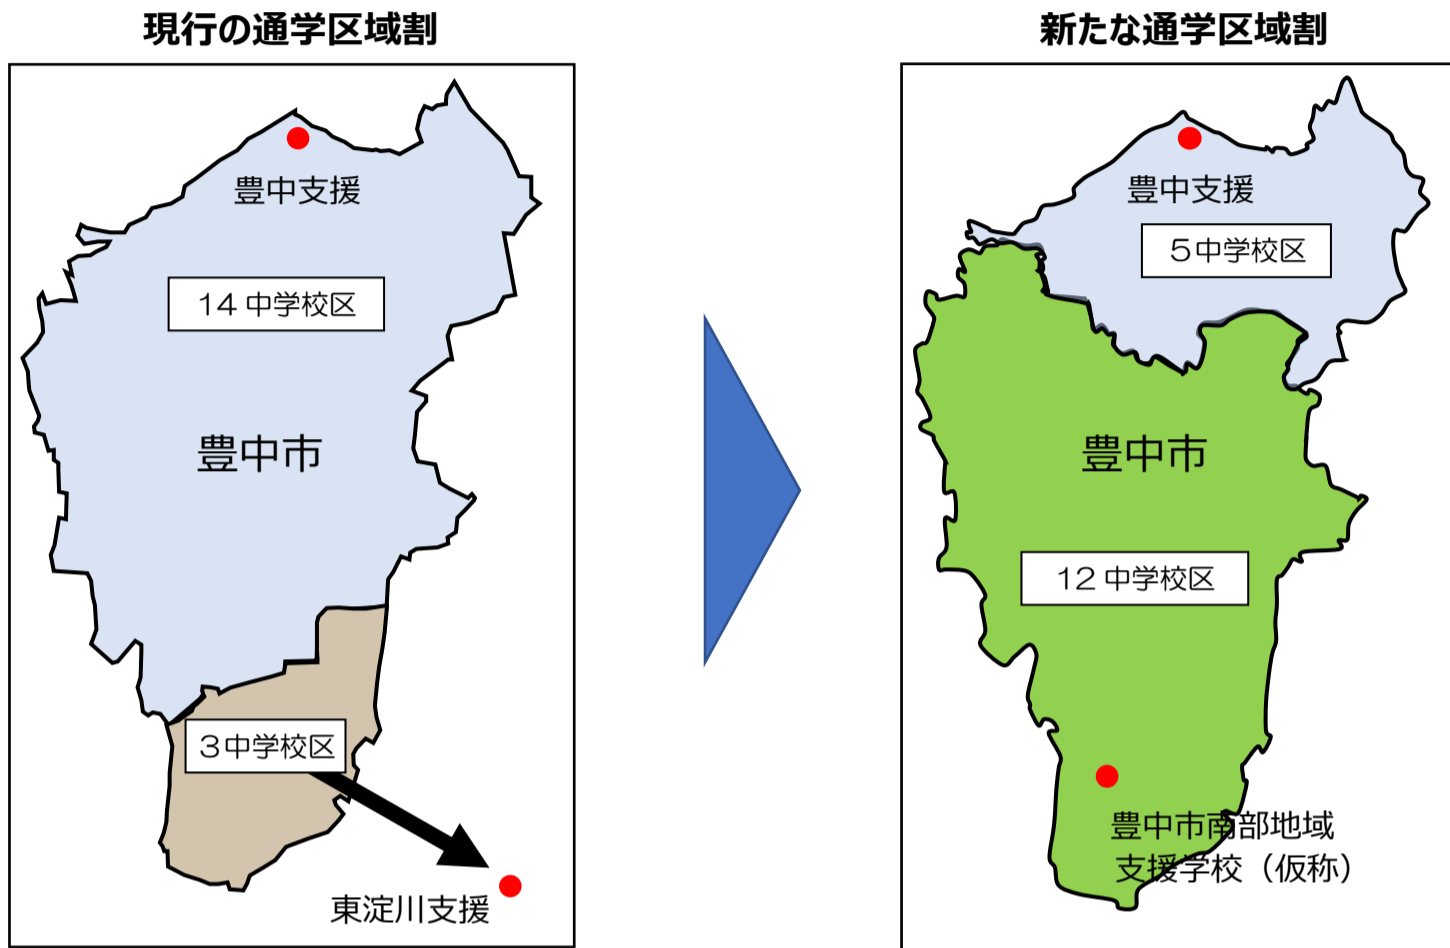

報告事項 2（周知・報告）

新たな知的障がい支援学校の開校に伴う通学区域割の変更について

標記について、別紙のとおり報告する。

令和 8 年 6 月 22 日

新たな知的障がい支援学校の開校に伴う通学区域割の変更について

「もと豊中市立第七中学校及びもと府立茨田高校を活用した新たな支援学校」及び「大阪わかば高校の敷地内に移転・併設する生野支援学校」の開校に伴い、令和10年度から、下記の支援学校において、通学区域割の変更を行います。なお、移行方法については、次のとおりです。

- 小学部・中学部：令和10年4月から、全学年一斉に新たな通学区域割に移行します。
 ○高等部：令和10年4月時点で、高等部1年生の生徒は、新たな通学区域割に移行します。
 令和10年4月時点で、高等部2年生・3年生の生徒は、現行（令和8年度）の通学区域割に基づきます（転入生についても同様）。

■通学区域割の変更について（下線部が変更のある市・区）

1 豊中市南部地域支援学校（仮称）の開校に伴う通学区域割の変更について

学校名	学部	現行（令和8年度）の通学区域割	令和10年度からの通学区域割
豊中市南部地域支援学校(仮称) (もと第七中学校活用)	小中高	—	<u>豊中市（第一中、第三中、第四中、第五中、第十二中、第十三中、第十五中、第十六中、第十七中、第十八中、庄内さくら学園、庄内よつば学園の校区）</u>
豊中支援学校	小中	<u>豊中市（第一中、第二中、第三中、第四中、第五中、第八中、第九中、第十一中、第十三中、第十四中、第十五中、第十六中、第十七中、第十八中の校区）、</u> 池田市、能勢町、豊能町、箕面市	豊中市（第二中、第八中、第九中、第十一中、第十四中の校区）、 池田市、能勢町、豊能町、箕面市
	高	<u>豊中市（第一中、第二中、第三中、第四中、第五中、第八中、第九中、第十一中、第十三中、第十四中、第十五中、第十六中、第十七中、第十八中の校区）、</u> 池田市、能勢町、豊能町	豊中市（第二中、第八中、第九中、第十一中、第十四中の校区）、 池田市、能勢町、豊能町
東淀川支援学校	小中高	淀川区、東淀川区、 <u>豊中市（第十二中、庄内さくら学園、庄内よつば学園の校区）</u>	淀川区、東淀川区

新たな知的障がい支援学校の開校に伴う通学区域割の変更について（イメージ図）

1 豊中市南部地域支援学校（仮称）

※豊中支援学校の通学区域は、豊中市の他、池田市、箕面市、豊能町、能勢町を含む。

2 大阪市北東部地域支援学校（仮称）及び移転・併設する生野支援学校