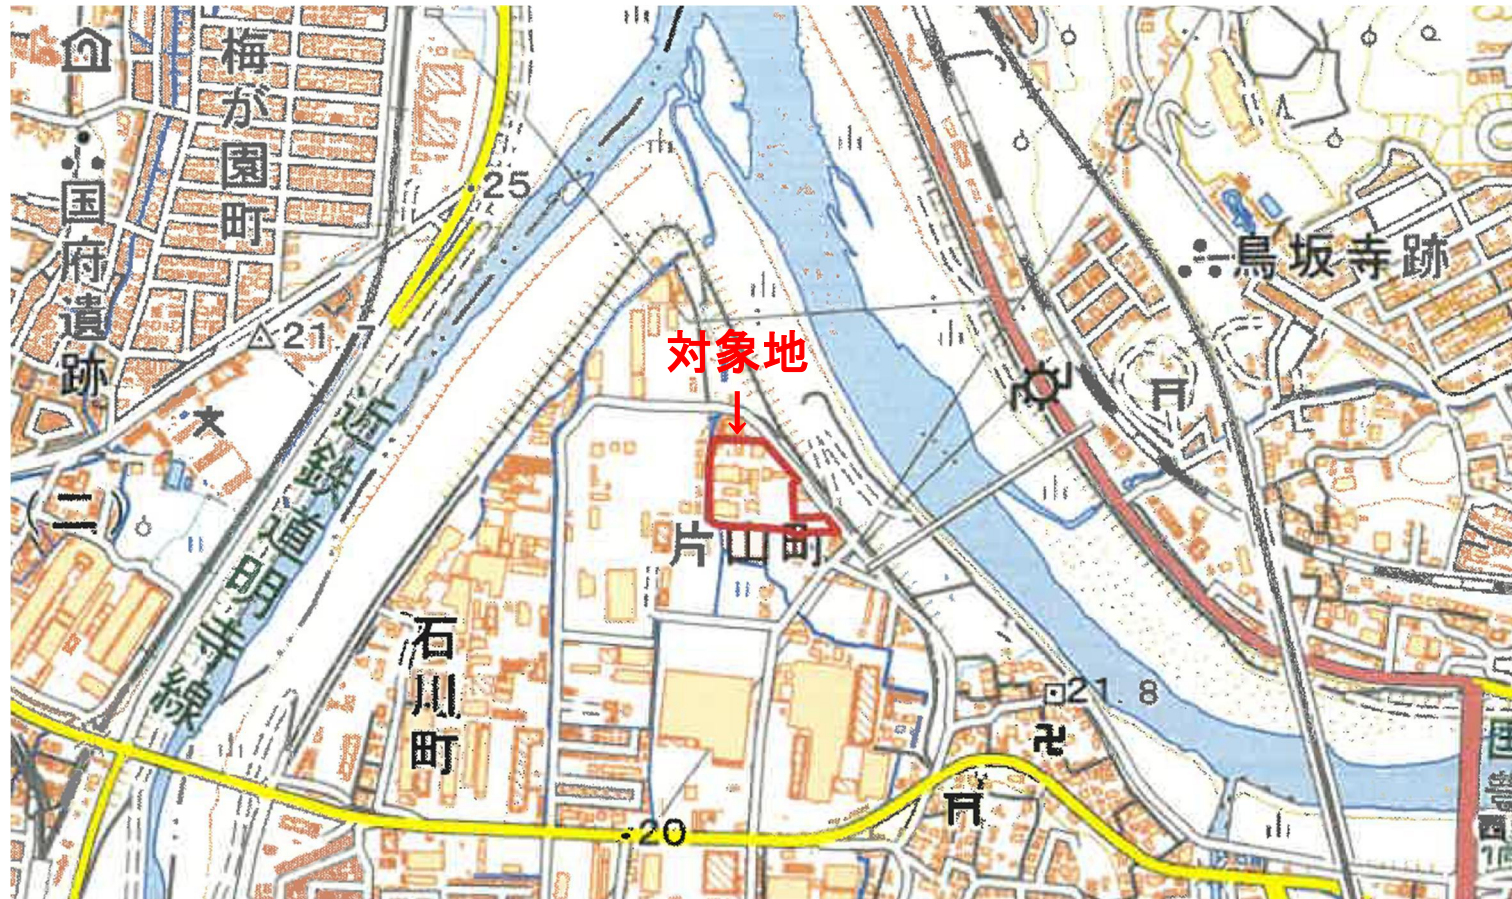

○対象地位置図（柏原市片山町303番1の一部）

国土地理院ホームページ (<http://maps.gsi.go.jp/>) を基に加筆作成