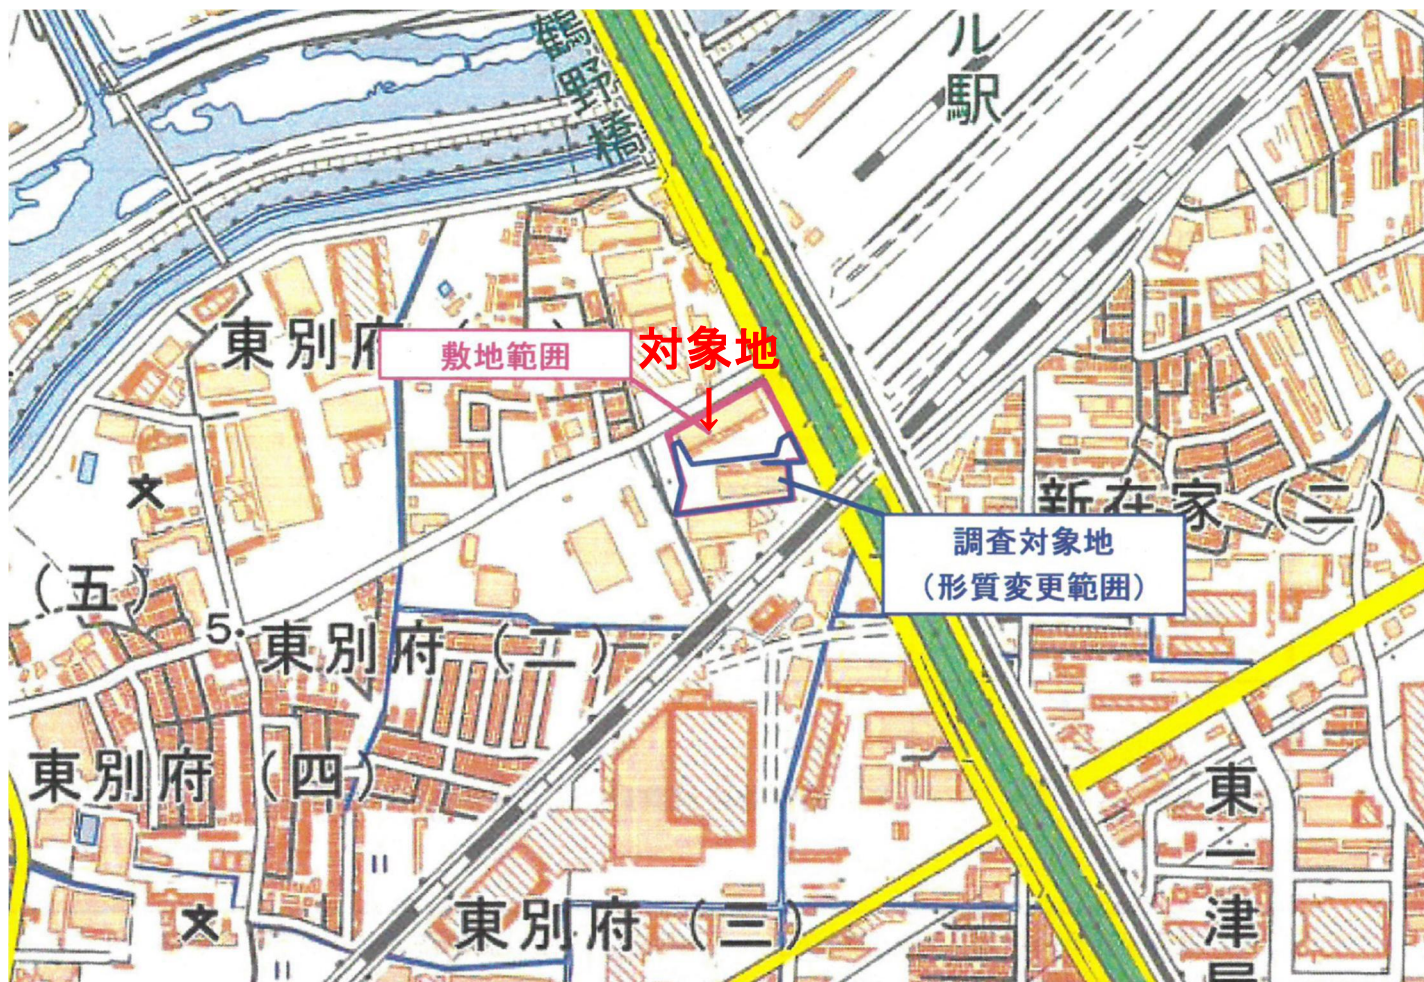

○対象地位置図（摂津市東別府二丁目451番1の一部）

国土地理院ホームページ (<http://maps.gsi.go.jp/>) を基に加筆作成