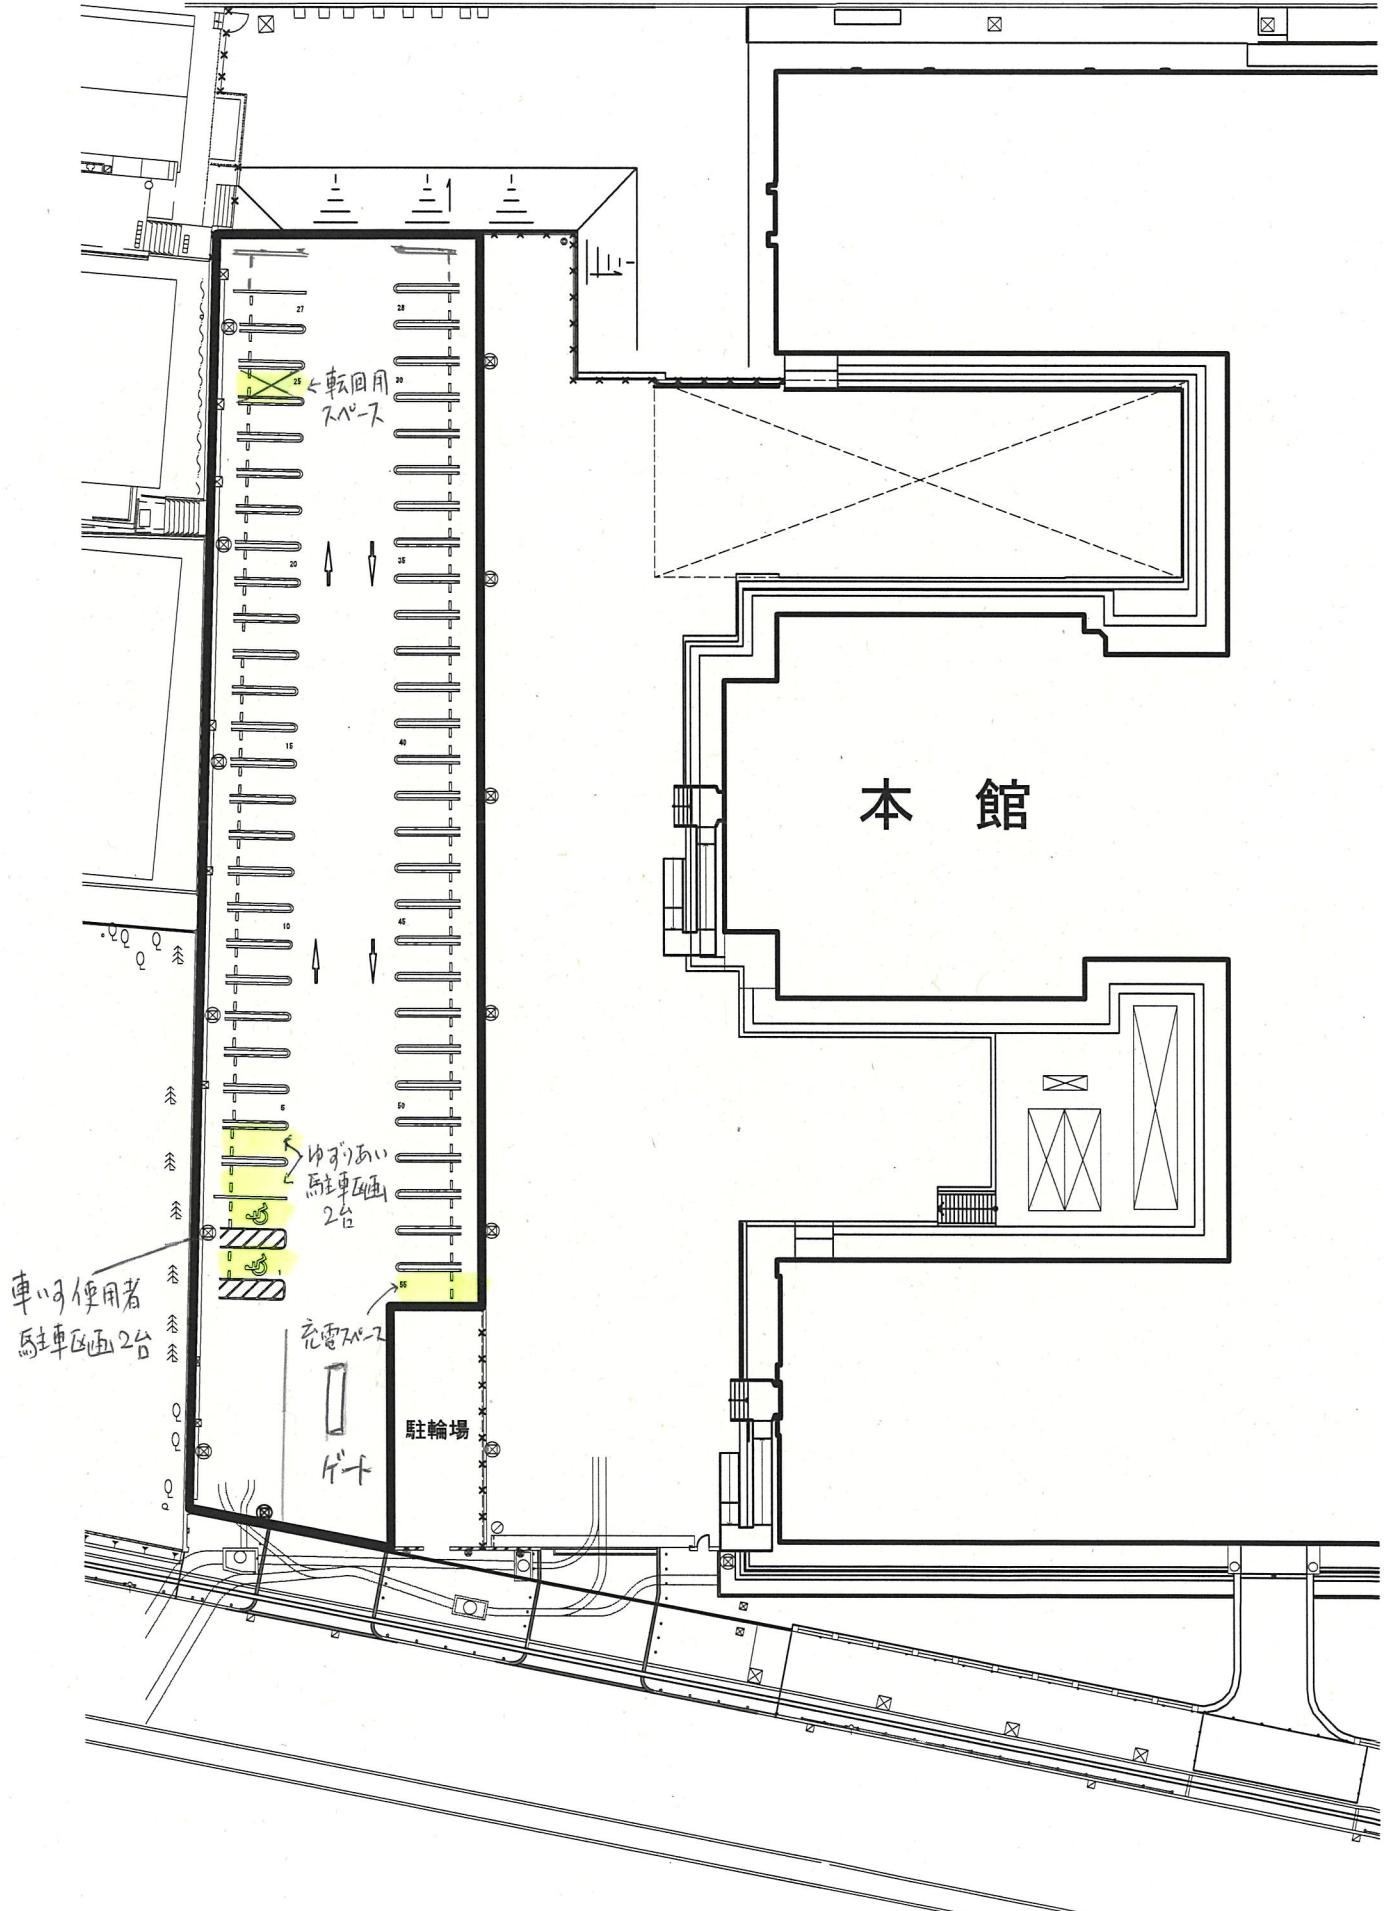

府立大手前高等学校

本館

駐輪場

充電ポスト

ゲート

車いす使用者
自転車区画 2台

ゆとりある
自転車区画
2台

← 転回用
スペース