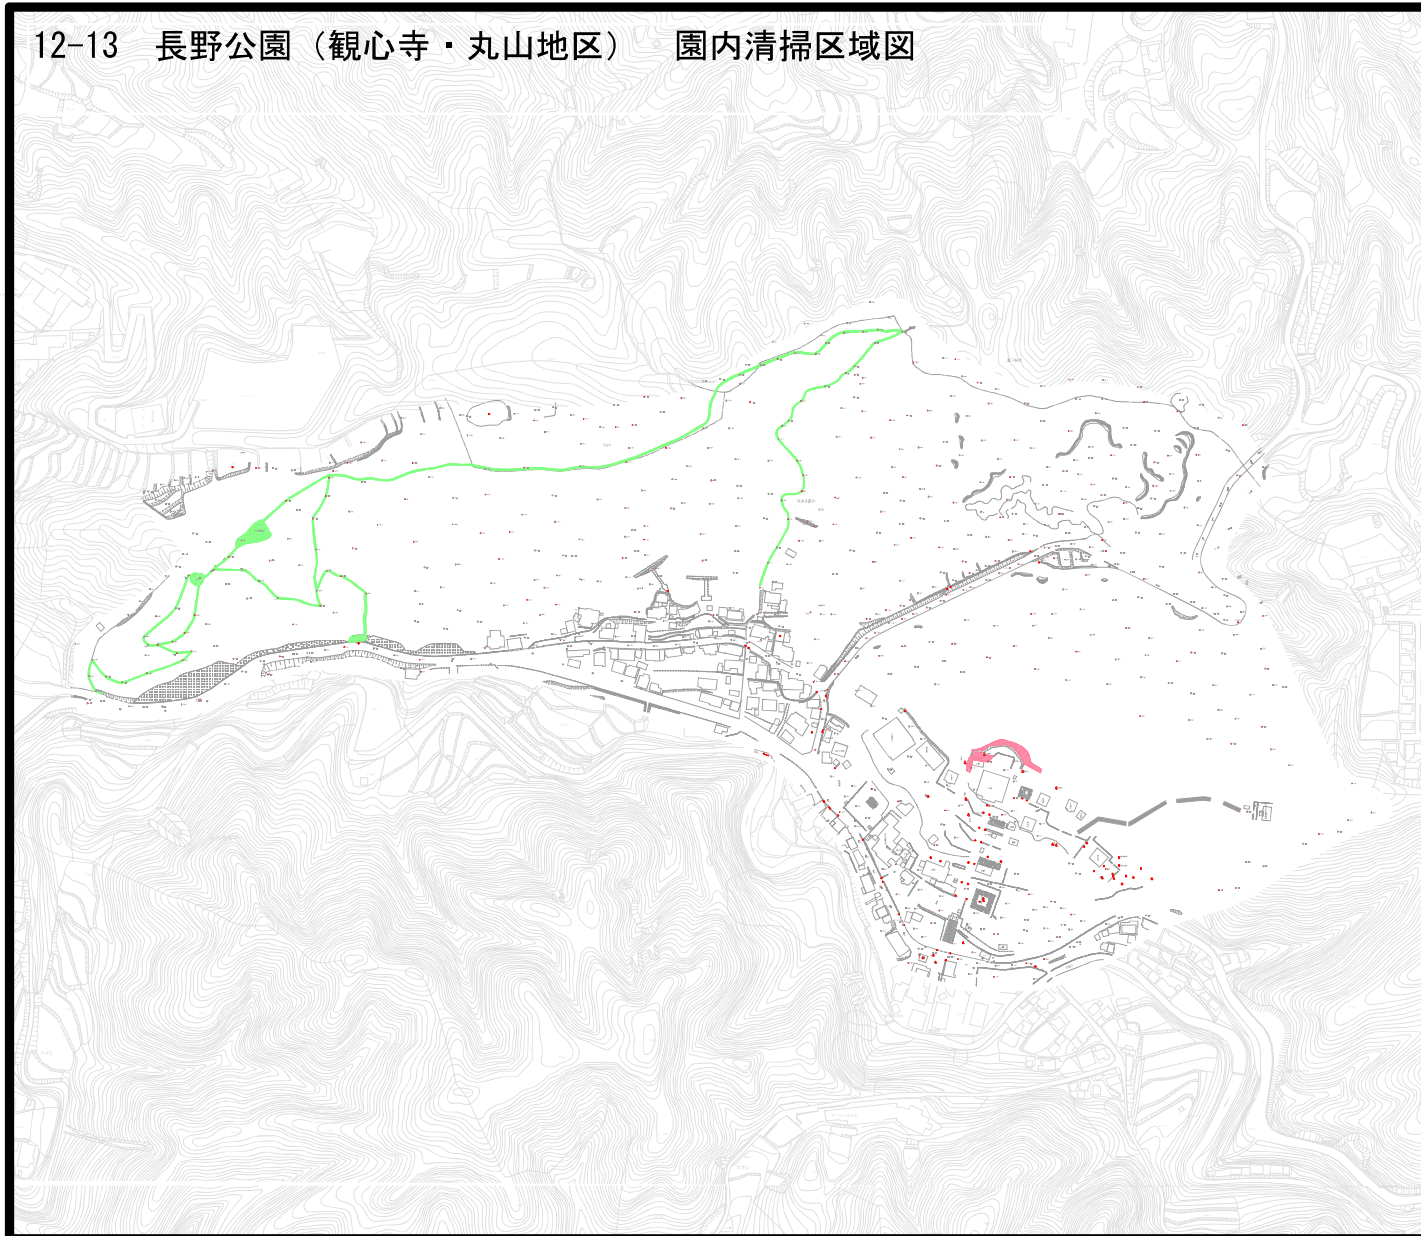

# 12-11 長野公園（長野地区） 園内清掃区域図

凡 例	
<span style="display:inline-block; width:15px; height:10px; background-color:red; border:1px solid black;"></span>	園内清掃 A 週4回
<span style="display:inline-block; width:15px; height:10px; background-color:yellow; border:1px solid black;"></span>	園内清掃 B 週2回
<span style="display:inline-block; width:15px; height:10px; background-color:green; border:1px solid black;"></span>	園内清掃 C 週1回
<span style="display:inline-block; width:15px; height:10px; background-color:blue; border:1px solid black;"></span>	園内清掃 D 2週1回
<span style="display:inline-block; width:15px; height:10px; background-color:pink; border:1px solid black;"></span>	園内清掃 E 月1回
<span style="display:inline-block; width:15px; height:10px; background-color:brown; border:1px solid black;"></span>	園内清掃 F 年1回

編制区域図（長野地区）	

12-12 長野公園（河合寺地区） 園内清掃区域図

凡 例	
	園内清掃 A
	園内清掃 B
	園内清掃 C
	園内清掃 D
	園内清掃 E
	園内清掃 F

週4回  
週2回  
週1回  
2週1回  
月1回  
年1回

清掃区域図（河合寺地区）	

12-13 長野公園（観心寺・丸山地区） 園内清掃区域図

凡 例	
	園内清掃 A
	園内清掃 B
	園内清掃 C
	園内清掃 D
	園内清掃 E
	園内清掃 F

週4回  
週2回  
週1回  
2週1回  
月1回  
年1回

清掃区域図（観心寺・丸山地区）			

12-14 長野公園（延命寺地区） 園内清掃区域図

凡 例	
	園内清掃 A
	園内清掃 B
	園内清掃 C
	園内清掃 D
	園内清掃 E
	園内清掃 F

週4回  
週2回  
週1回  
2週1回  
月1回  
年1回

清掃区域図（延命寺地区）	

12-15 長野公園（天野山地区） 園内清掃区域図