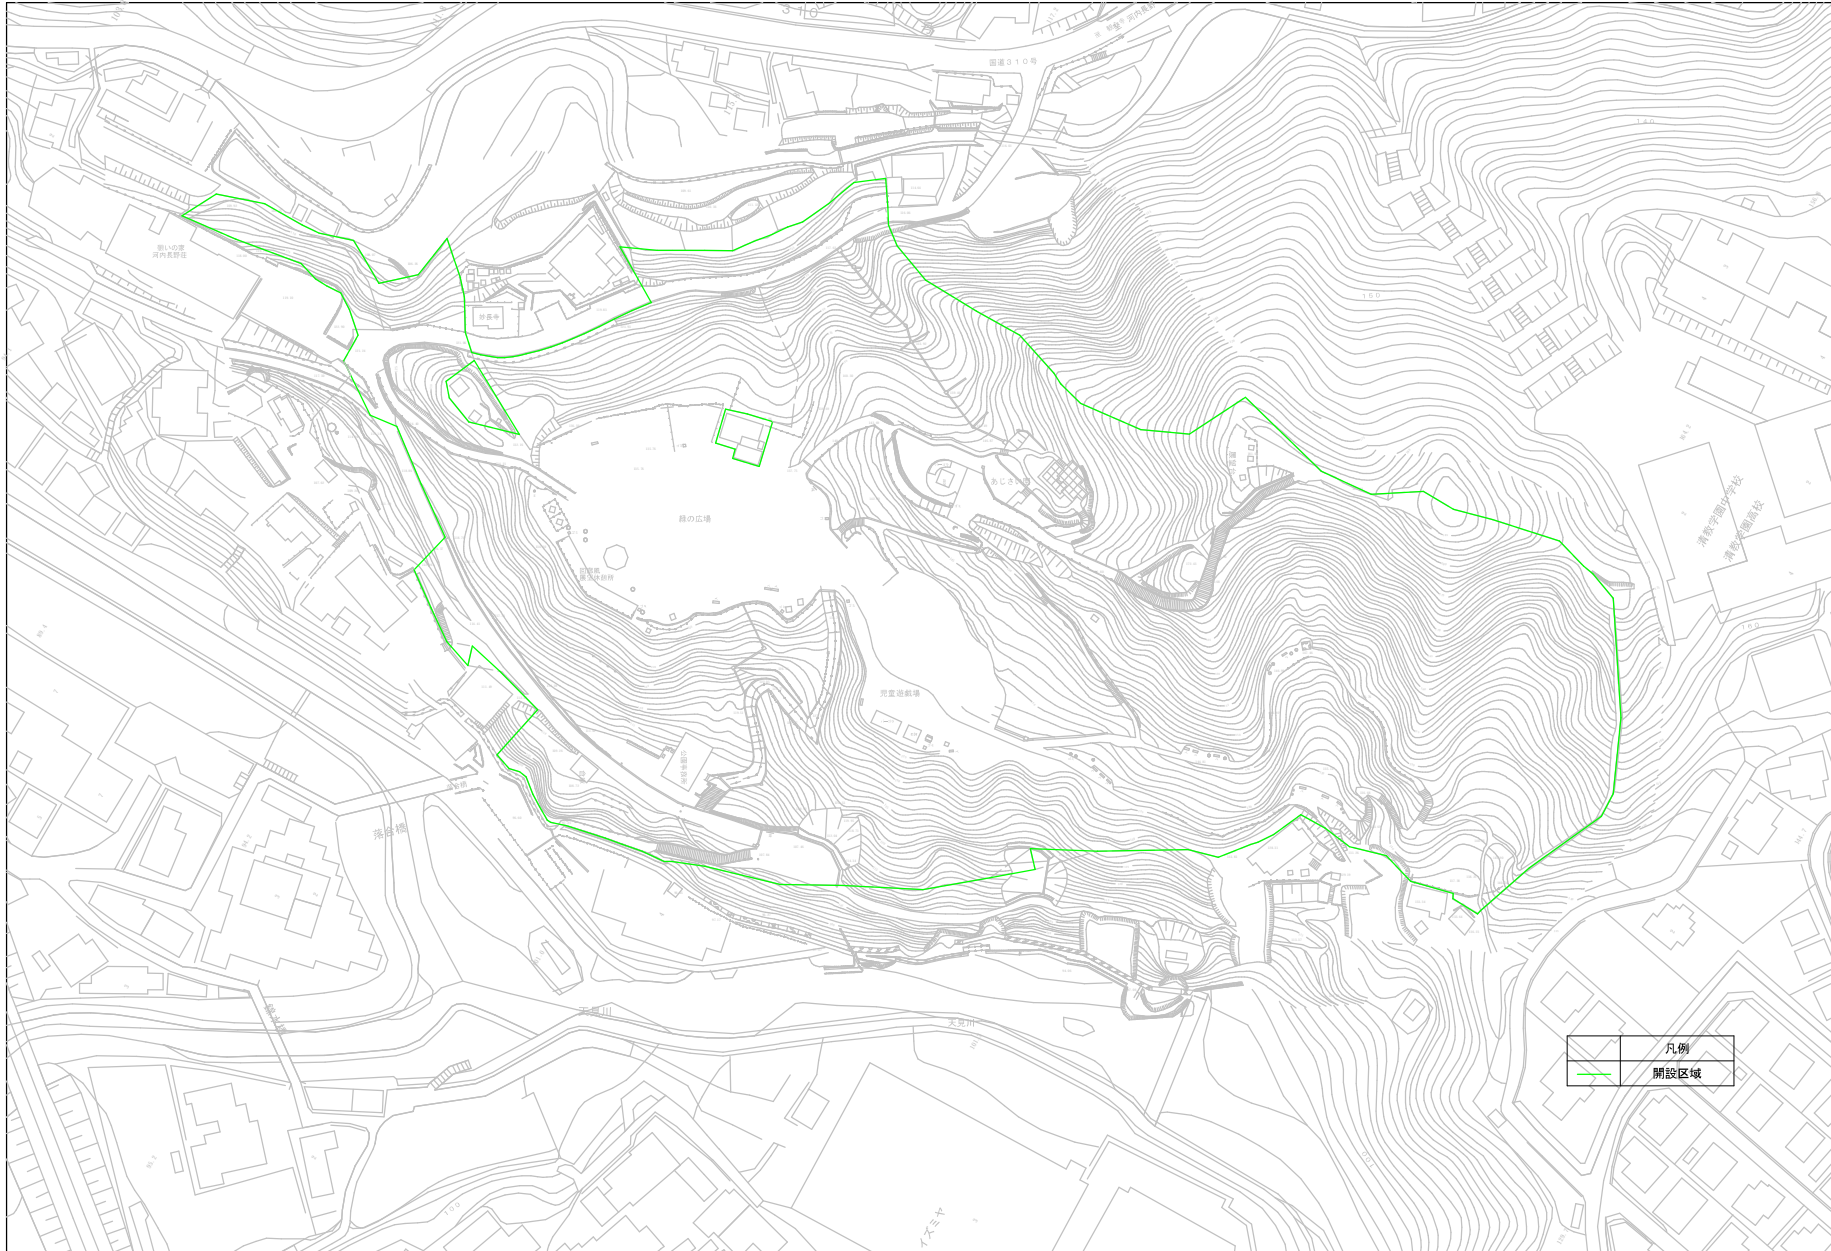

長野公園 開設区域図  
長野公園 (長野地区) 開設区域図 A2 1/1000

# 長野公園（河合寺地区）開設区域図 A2 1/1000

	凡例
	開設区域

長野公園（観心寺・丸山地区）開設区域図 A2 1/2500

	凡例
	開設区域

長野公園（延命寺地区）開設区域図 A2 1/1000

長野公園（天野山地区）開設区域図 A2 1/2500

	凡例
	開設区域

# 12-11 長野公園（長野地区） 園内清掃区域図

凡 例	
<span style="display:inline-block; width:15px; height:10px; background-color:red; border:1px solid black;"></span>	園内清掃 A 週4回
<span style="display:inline-block; width:15px; height:10px; background-color:yellow; border:1px solid black;"></span>	園内清掃 B 週2回
<span style="display:inline-block; width:15px; height:10px; background-color:green; border:1px solid black;"></span>	園内清掃 C 週1回
<span style="display:inline-block; width:15px; height:10px; background-color:blue; border:1px solid black;"></span>	園内清掃 D 2週1回
<span style="display:inline-block; width:15px; height:10px; background-color:pink; border:1px solid black;"></span>	園内清掃 E 月1回
<span style="display:inline-block; width:15px; height:10px; background-color:brown; border:1px solid black;"></span>	園内清掃 F 年1回

週4回  
週2回  
週1回  
2週1回  
月1回  
年1回

清掃区域図（観心寺・丸山地区）			

12-14 長野公園（延命寺地区） 園内清掃区域図

凡 例	
	園内清掃 A
	園内清掃 B
	園内清掃 C
	園内清掃 D
	園内清掃 E
	園内清掃 F

週4回  
週2回  
週1回  
2週1回  
月1回  
年1回

清掃区域図（延命寺地区）	

12-15 長野公園（天野山地区） 園内清掃区域図