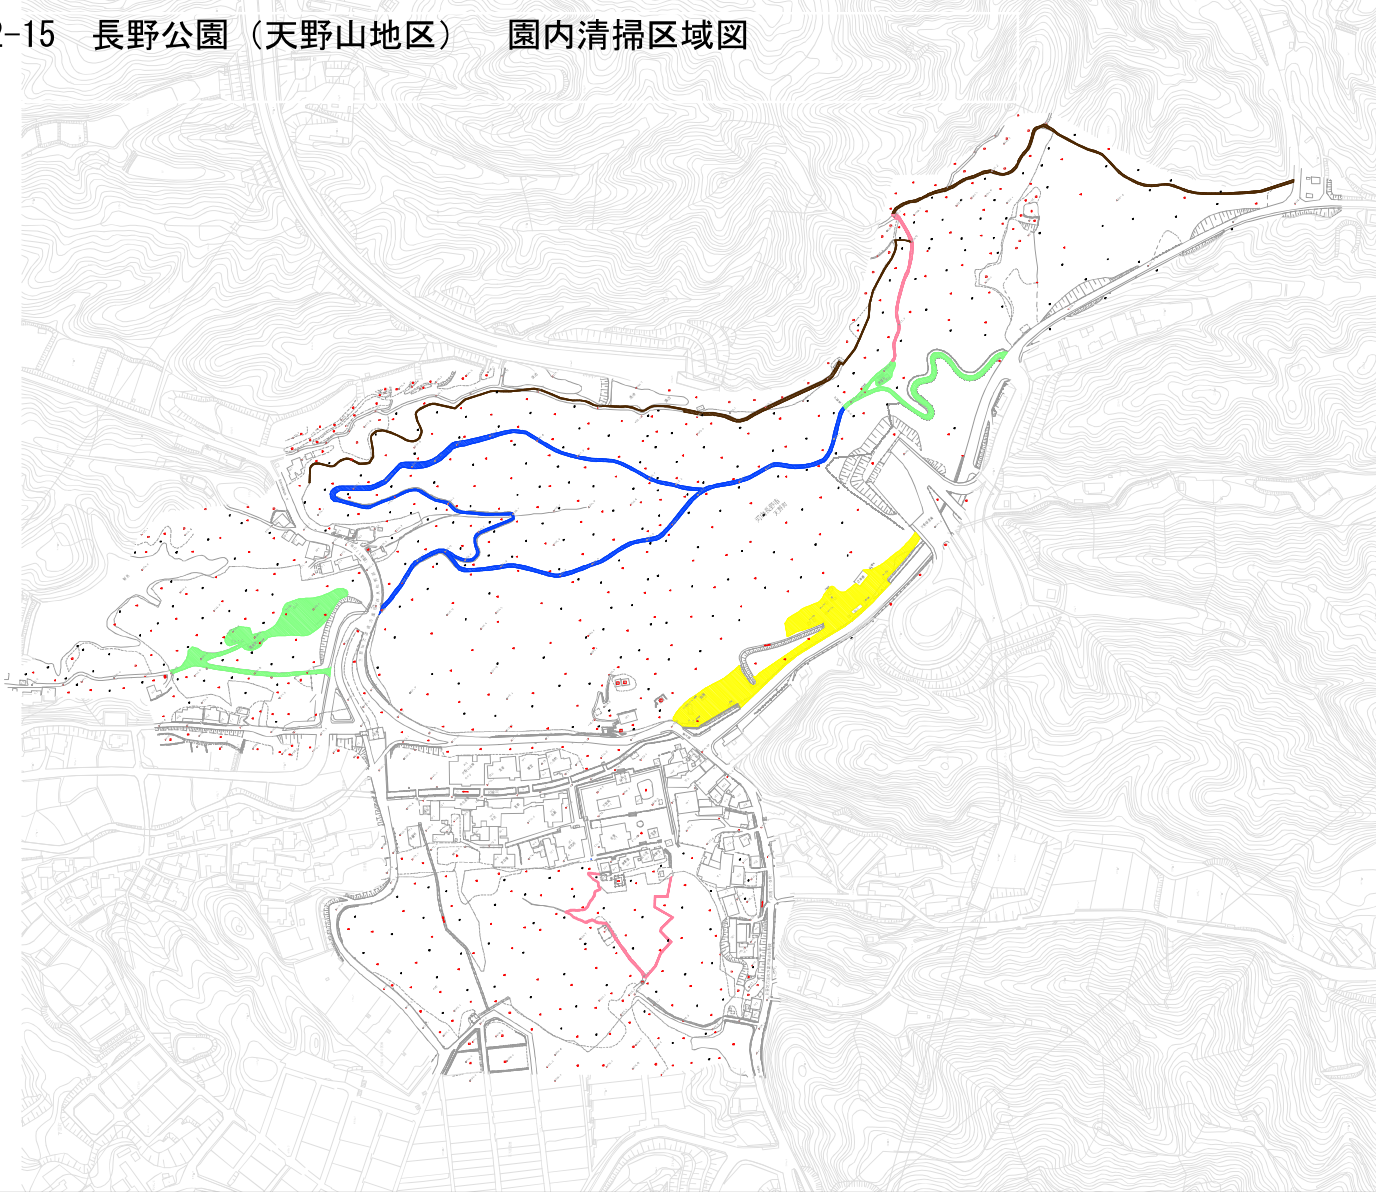

編制区域図（長野地区）	

12-12 長野公園（河合寺地区） 園内清掃区域図

凡 例	
	園内清掃 A
	園内清掃 B
	園内清掃 C
	園内清掃 D
	園内清掃 E
	園内清掃 F

週4回  
週2回  
週1回  
2週1回  
月1回  
年1回

清掃区域図（河合寺地区）	

12-13 長野公園（観心寺・丸山地区） 園内清掃区域図

凡 例	
	園内清掃 A
	園内清掃 B
	園内清掃 C
	園内清掃 D
	園内清掃 E
	園内清掃 F

週4回  
週2回  
週1回  
2週1回  
月1回  
年1回

清掃区域図（観心寺・丸山地区）			

12-14 長野公園（延命寺地区） 園内清掃区域図

凡 例	
	園内清掃 A
	園内清掃 B
	園内清掃 C
	園内清掃 D
	園内清掃 E
	園内清掃 F

週4回  
週2回  
週1回  
2週1回  
月1回  
年1回

清掃区域図（延命寺地区）	

12-15 長野公園（天野山地区） 園内清掃区域図

凡 例		
	園内清掃 A	週4回
	園内清掃 B	週2回
	園内清掃 C	週1回
	園内清掃 D	2週1回
	園内清掃 E	月1回
	園内清掃 F	年1回

清掃区域図（天野山地区）	

12-18 長野公園（河合寺地区） 便所清掃区域図

凡 例	
	便所清掃 C

河合寺地区 便所清掃区域	

12-19 長野公園（延命寺地区） 便所清掃区域図

凡 例	
<span style="display: inline-block; width: 15px; height: 10px; background-color: red; border: 1px solid black;"></span>	便所清掃 C

延命寺地区 便所清掃区域	

12-20 長野公園（天野山地区） 便所清掃区域図

凡 例	
	便所清掃 C
天野山地区 便所清掃区域	

12-17 長野公園（長野地区） 便所清掃区域図

凡 例	
	便所清掃 C

長野地区 便所清掃区域	