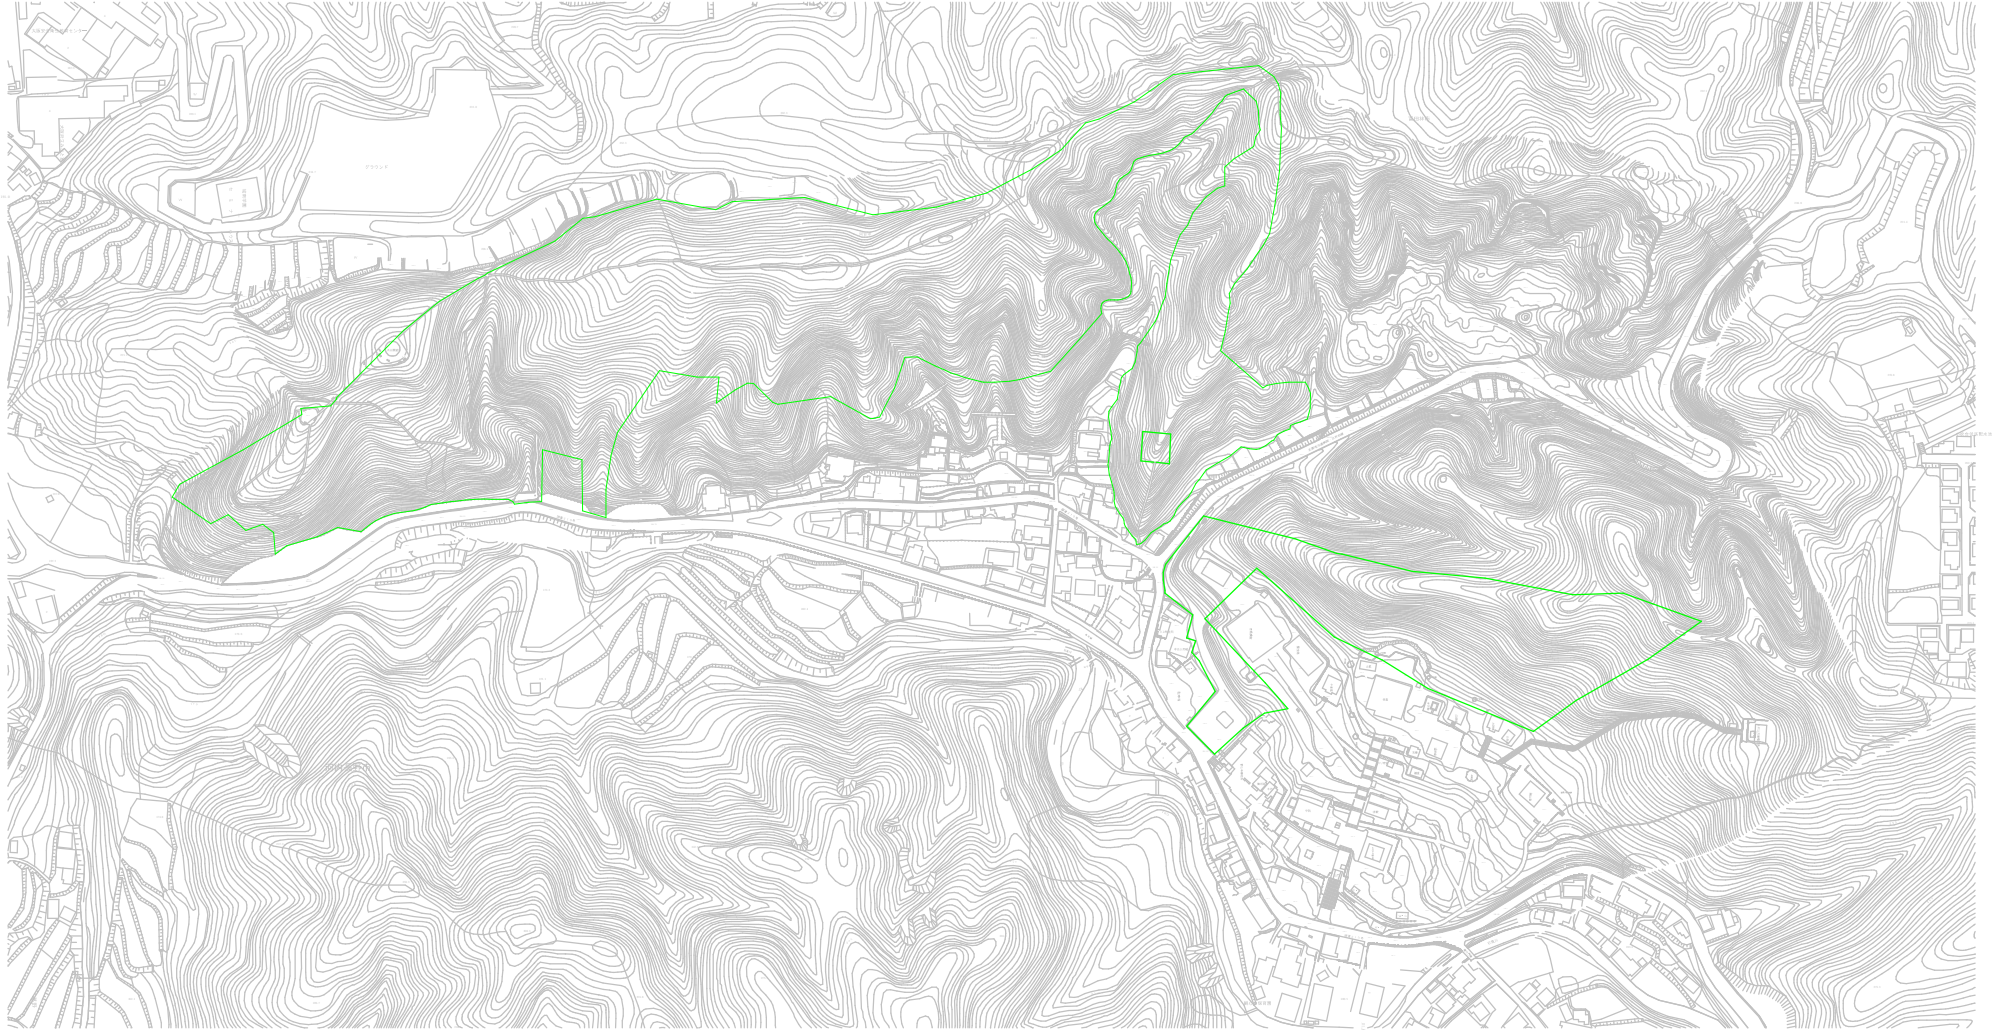

長野公園 開設区域図  
長野公園 (長野地区) 開設区域図 A2 1/1000

# 長野公園（河合寺地区）開設区域図 A2 1/1000

	凡例
	開設区域

長野公園（観心寺・丸山地区）開設区域図 A2 1/2500

	凡例
	開設区域

長野公園（延命寺地区）開設区域図 A2 1/1000

長野公園（天野山地区）開設区域図 A2 1/2500

	凡例
	開設区域