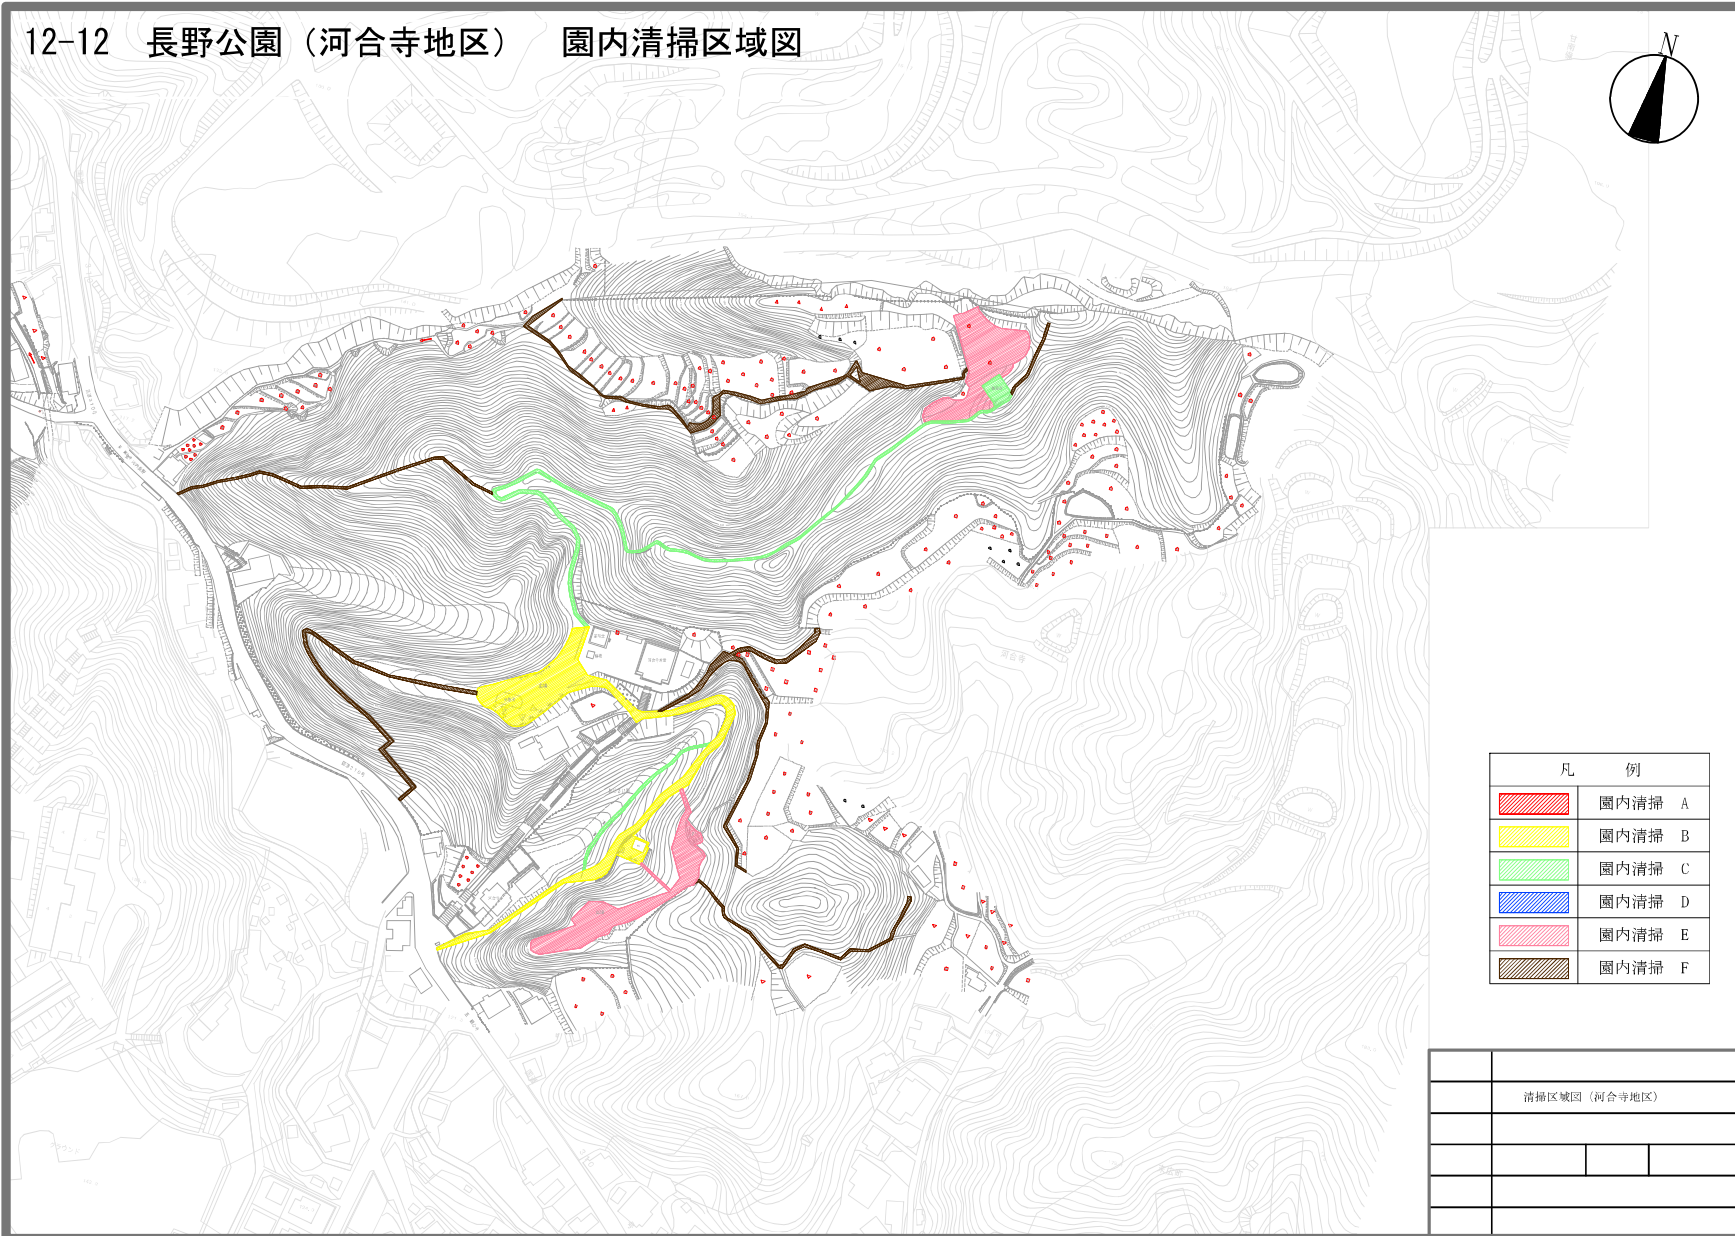

# 長野公園（河合寺地区）開設区域図 A2 1/1000

	凡例
	開設区域

長野公園（観心寺・丸山地区）開設区域図 A2 1/2500

	凡例
	開設区域

長野公園（延命寺地区）開設区域図 A2 1/1000

長野公園（天野山地区）開設区域図 A2 1/2500

	凡例
	開設区域

# 12-11 長野公園（長野地区） 園内清掃区域図

凡 例	
<span style="display:inline-block; width:15px; height:10px; background-color:red; border:1px solid black;"></span>	園内清掃 A 週4回
<span style="display:inline-block; width:15px; height:10px; background-color:yellow; border:1px solid black;"></span>	園内清掃 B 週2回
<span style="display:inline-block; width:15px; height:10px; background-color:green; border:1px solid black;"></span>	園内清掃 C 週1回
<span style="display:inline-block; width:15px; height:10px; background-color:blue; border:1px solid black;"></span>	園内清掃 D 2週1回
<span style="display:inline-block; width:15px; height:10px; background-color:pink; border:1px solid black;"></span>	園内清掃 E 月1回
<span style="display:inline-block; width:15px; height:10px; background-color:brown; border:1px solid black;"></span>	園内清掃 F 年1回

編制区域図（長野地区）	

12-12 長野公園（河合寺地区） 園内清掃区域図

凡 例	
	園内清掃 A
	園内清掃 B
	園内清掃 C
	園内清掃 D
	園内清掃 E
	園内清掃 F

週4回  
週2回  
週1回  
2週1回  
月1回  
年1回

清掃区域図（河合寺地区）	

12-13 長野公園（観心寺・丸山地区） 園内清掃区域図

凡 例	
	園内清掃 A
	園内清掃 B
	園内清掃 C
	園内清掃 D
	園内清掃 E
	園内清掃 F

週4回  
週2回  
週1回  
2週1回  
月1回  
年1回

清掃区域図（観心寺・丸山地区）			

12-14 長野公園（延命寺地区） 園内清掃区域図

凡 例	
	園内清掃 A
	園内清掃 B
	園内清掃 C
	園内清掃 D
	園内清掃 E
	園内清掃 F

週4回  
週2回  
週1回  
2週1回  
月1回  
年1回

清掃区域図（延命寺地区）	

12-15 長野公園（天野山地区） 園内清掃区域図