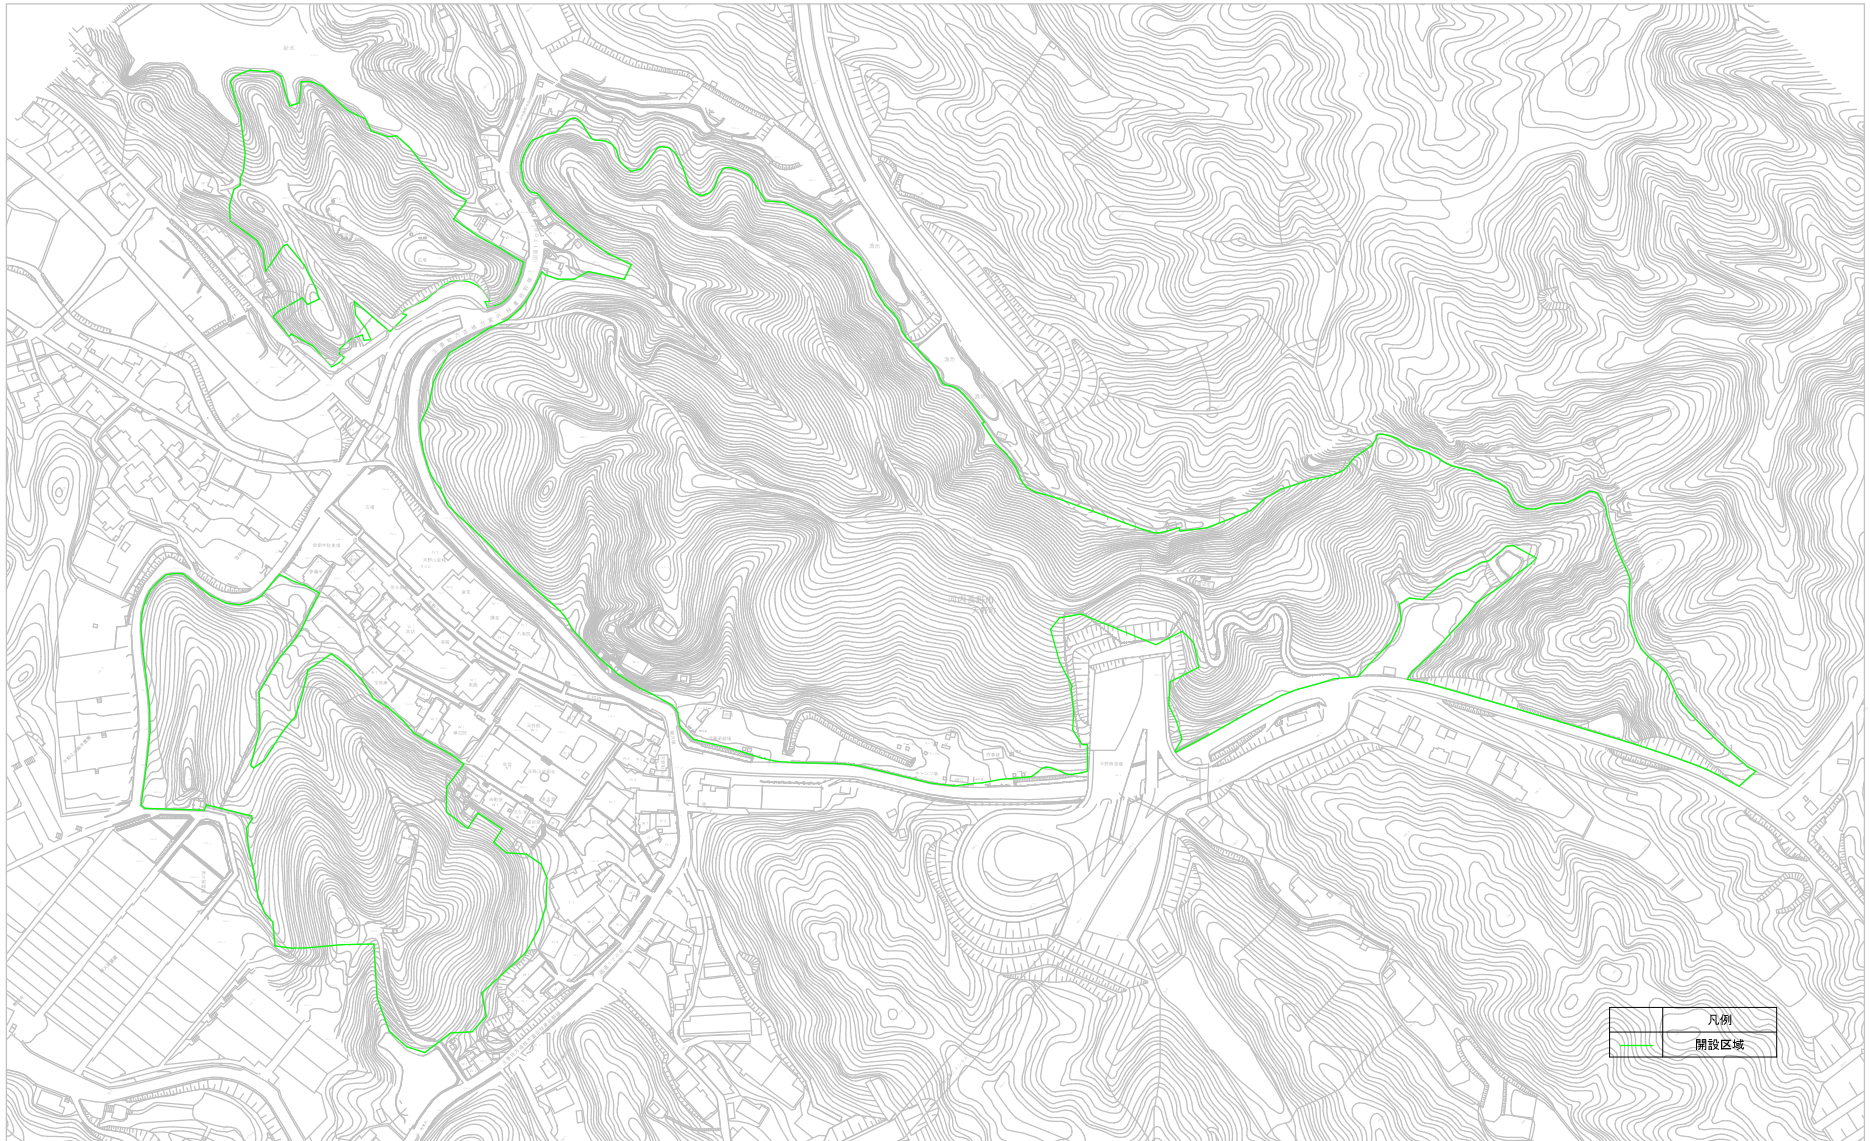

# 長野公園（河合寺地区）開設区域図 A2 1/1000

	凡例
	開設区域

長野公園（観心寺・丸山地区）開設区域図 A2 1/2500

	凡例
	開設区域

長野公園（延命寺地区）開設区域図 A2 1/1000

長野公園（天野山地区）開設区域図 A2 1/2500

	凡例
	開設区域

# 12-11 長野公園（長野地区） 園内清掃区域図

凡 例	
<span style="display:inline-block; width:15px; height:10px; background-color:red; border:1px solid black;"></span>	園内清掃 A 週4回
<span style="display:inline-block; width:15px; height:10px; background-color:yellow; border:1px solid black;"></span>	園内清掃 B 週2回
<span style="display:inline-block; width:15px; height:10px; background-color:green; border:1px solid black;"></span>	園内清掃 C 週1回
<span style="display:inline-block; width:15px; height:10px; background-color:blue; border:1px solid black;"></span>	園内清掃 D 2週1回
<span style="display:inline-block; width:15px; height:10px; background-color:pink; border:1px solid black;"></span>	園内清掃 E 月1回
<span style="display:inline-block; width:15px; height:10px; background-color:brown; border:1px solid black;"></span>	園内清掃 F 年1回

編制区域図（長野地区）	

12-12 長野公園（河合寺地区） 園内清掃区域図

凡 例	
	園内清掃 A
	園内清掃 B
	園内清掃 C
	園内清掃 D
	園内清掃 E
	園内清掃 F

週4回  
週2回  
週1回  
2週1回  
月1回  
年1回

清掃区域図（河合寺地区）	

12-13 長野公園（観心寺・丸山地区） 園内清掃区域図

凡 例	
	園内清掃 A
	園内清掃 B
	園内清掃 C
	園内清掃 D
	園内清掃 E
	園内清掃 F

週4回  
週2回  
週1回  
2週1回  
月1回  
年1回

清掃区域図（観心寺・丸山地区）			

12-14 長野公園（延命寺地区） 園内清掃区域図

凡 例	
	園内清掃 A
	園内清掃 B
	園内清掃 C
	園内清掃 D
	園内清掃 E
	園内清掃 F

週4回  
週2回  
週1回  
2週1回  
月1回  
年1回

清掃区域図（延命寺地区）	

12-15 長野公園（天野山地区） 園内清掃区域図