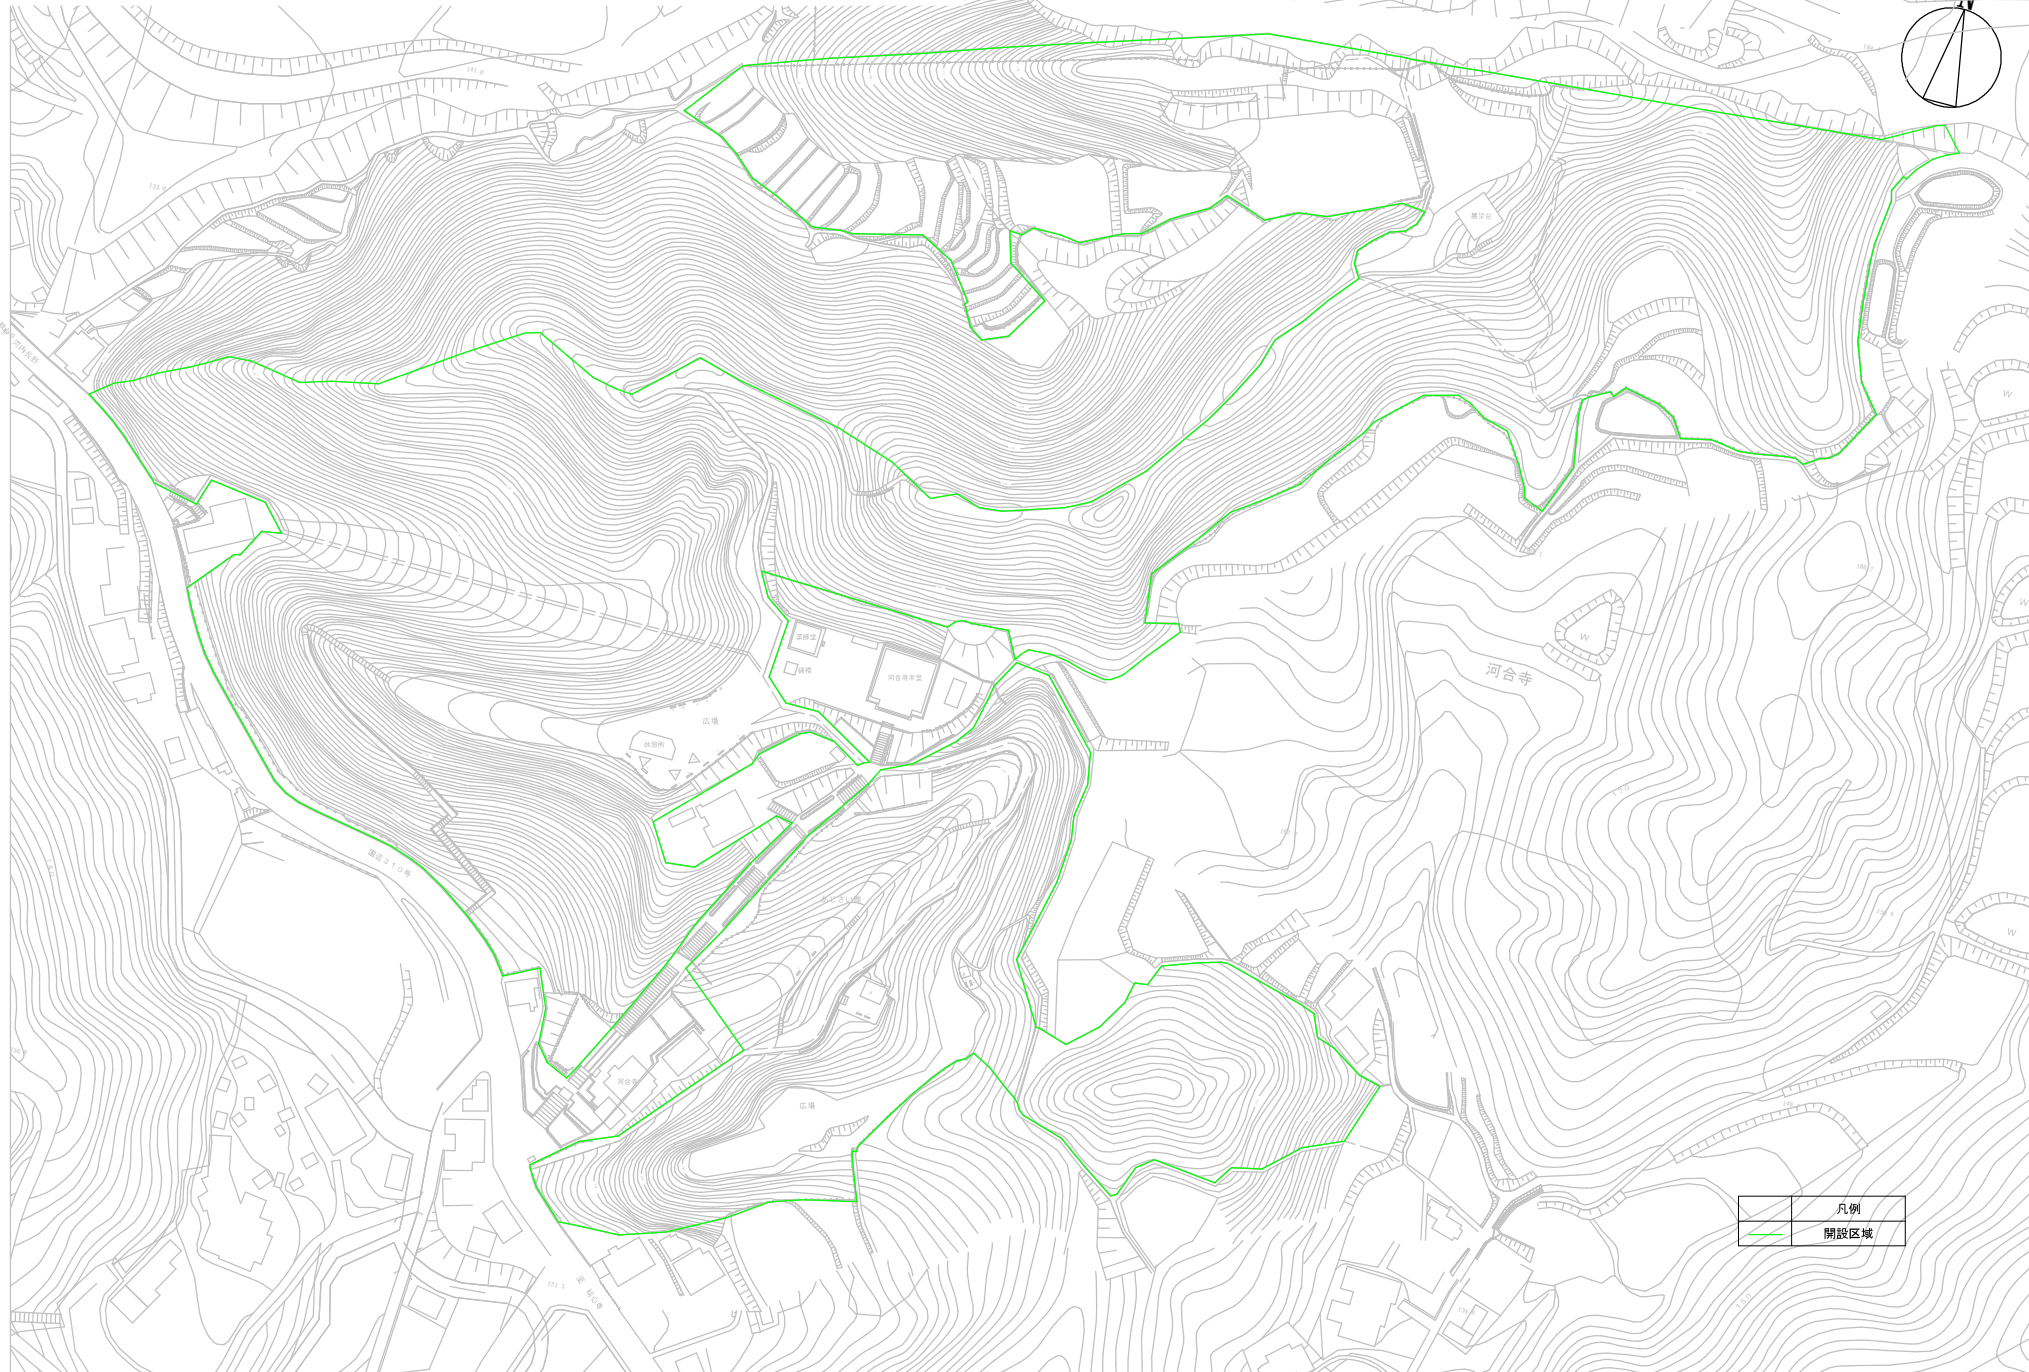

長野公園 開設区域図  
長野公園 (長野地区) 開設区域図 A2 1/1000

# 長野公園（河合寺地区）開設区域図 A2 1/1000

	凡例
	開設区域

長野公園（観心寺・丸山地区）開設区域図 A2 1/2500

	凡例
	開設区域

長野公園（延命寺地区）開設区域図 A2 1/1000

長野公園（天野山地区）開設区域図 A2 1/2500

	凡例
	開設区域

# 12-11 長野公園（長野地区） 園内清掃区域図

凡 例	
<span style="display:inline-block; width:15px; height:10px; background-color:red; border:1px solid black;"></span>	園内清掃 A 週4回
<span style="display:inline-block; width:15px; height:10px; background-color:yellow; border:1px solid black;"></span>	園内清掃 B 週2回
<span style="display:inline-block; width:15px; height:10px; background-color:green; border:1px solid black;"></span>	園内清掃 C 週1回
<span style="display:inline-block; width:15px; height:10px; background-color:blue; border:1px solid black;"></span>	園内清掃 D 2週1回
<span style="display:inline-block; width:15px; height:10px; background-color:pink; border:1px solid black;"></span>	園内清掃 E 月1回
<span style="display:inline-block; width:15px; height:10px; background-color:brown; border:1px solid black;"></span>	園内清掃 F 年1回

編制区域図（長野地区）	

12-12 長野公園（河合寺地区） 園内清掃区域図

凡 例	
	園内清掃 A
	園内清掃 B
	園内清掃 C
	園内清掃 D
	園内清掃 E
	園内清掃 F

週4回  
週2回  
週1回  
2週1回  
月1回  
年1回

清掃区域図（河合寺地区）	

12-13 長野公園（観心寺・丸山地区） 園内清掃区域図

凡 例	
	園内清掃 A
	園内清掃 B
	園内清掃 C
	園内清掃 D
	園内清掃 E
	園内清掃 F