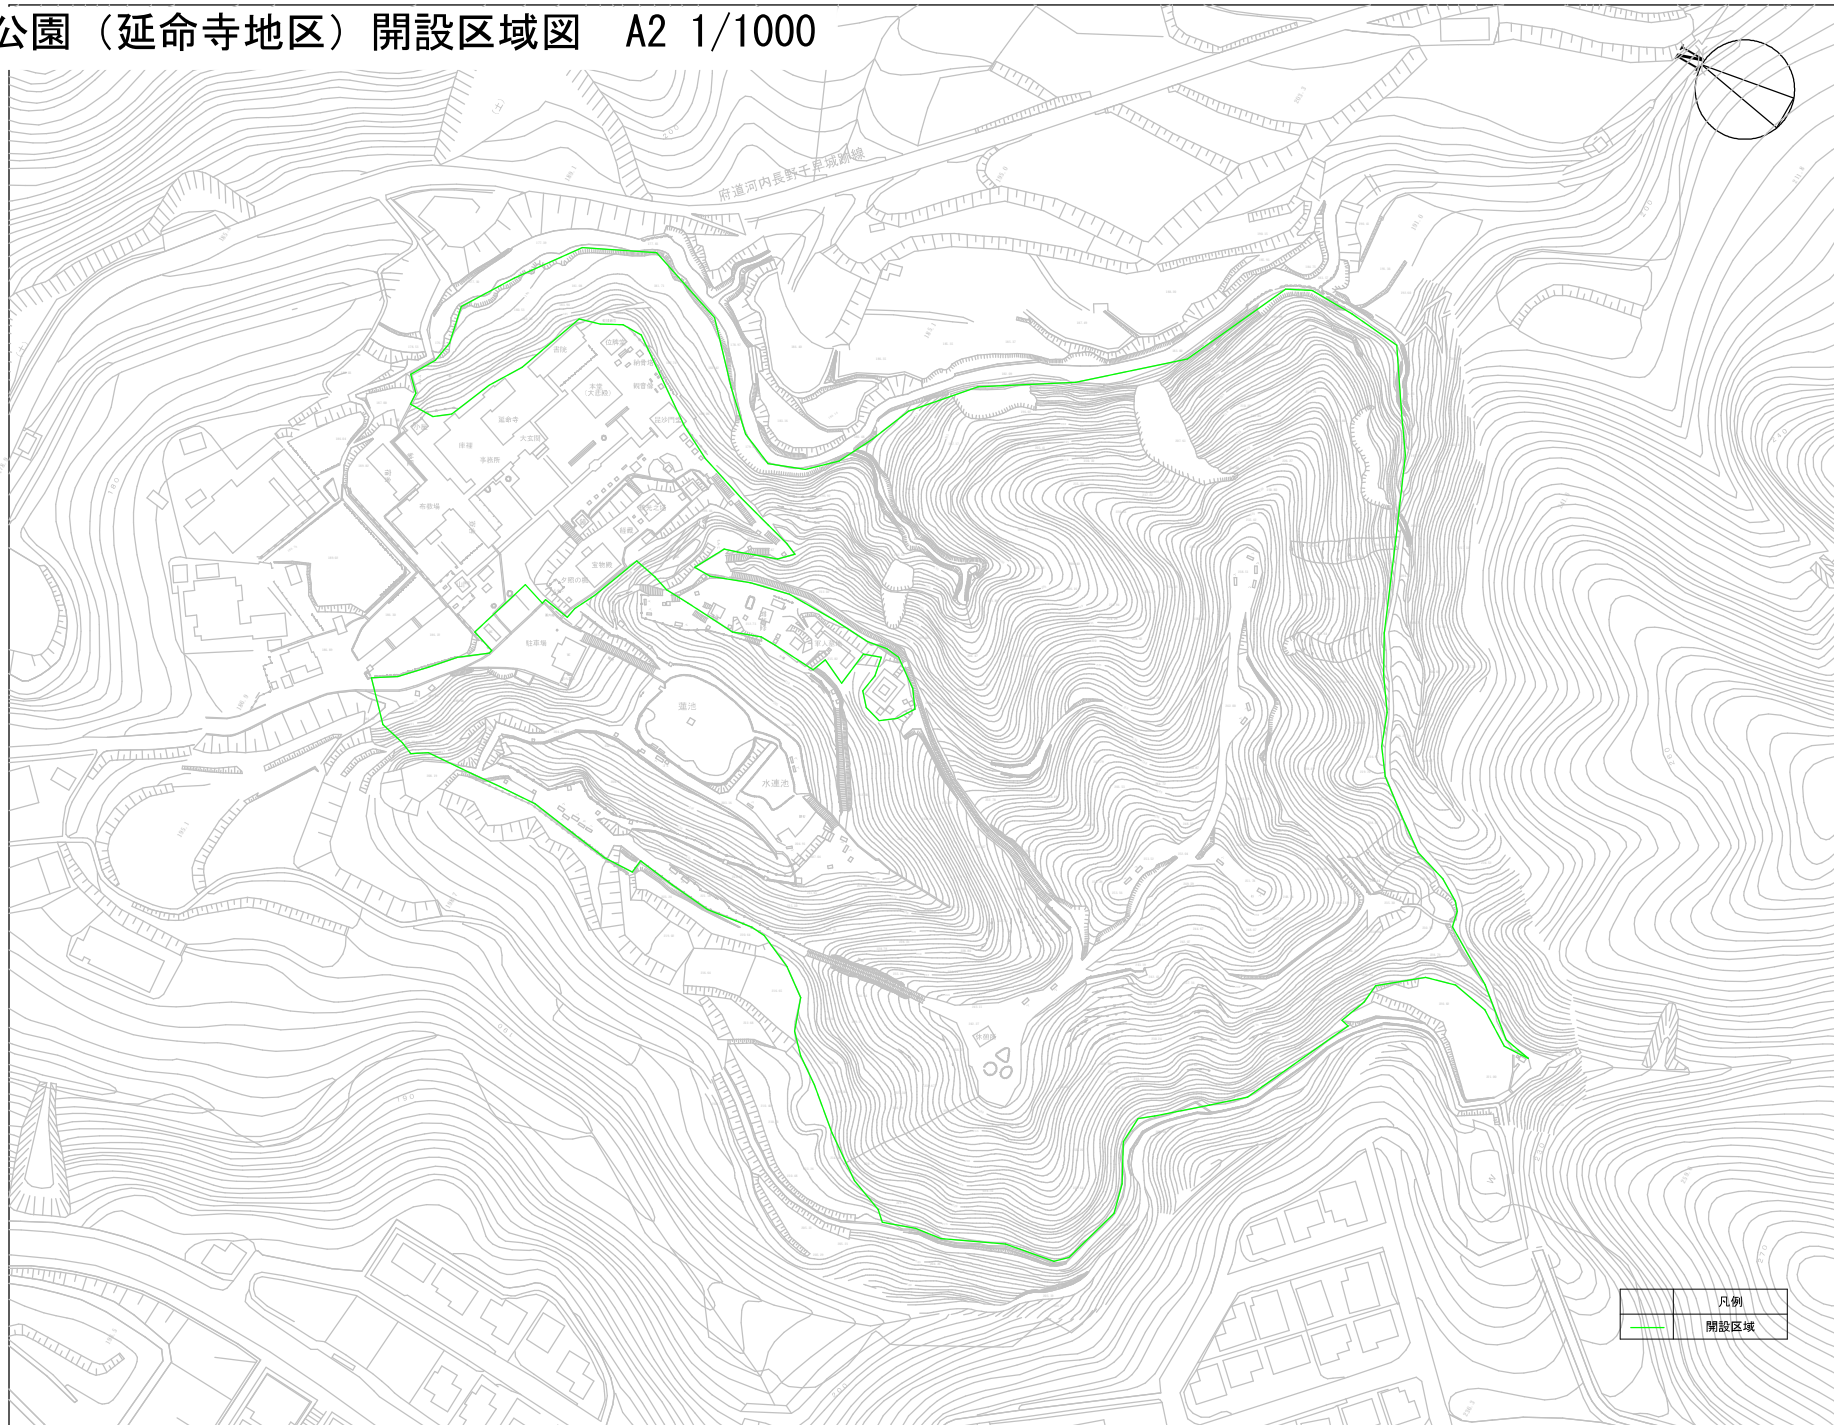

# 長野公園（河合寺地区）開設区域図 A2 1/1000

	凡例
	開設区域

長野公園（観心寺・丸山地区）開設区域図 A2 1/2500

	凡例
	開設区域

長野公園（延命寺地区）開設区域図 A2 1/1000

長野公園（天野山地区）開設区域図 A2 1/2500

	凡例
	開設区域

# 12-11 長野公園（長野地区） 園内清掃区域図

凡 例	
<span style="display:inline-block; width:15px; height:10px; background-color:red; border:1px solid black;"></span>	園内清掃 A 週4回
<span style="display:inline-block; width:15px; height:10px; background-color:yellow; border:1px solid black;"></span>	園内清掃 B 週2回
<span style="display:inline-block; width:15px; height:10px; background-color:green; border:1px solid black;"></span>	園内清掃 C 週1回
<span style="display:inline-block; width:15px; height:10px; background-color:blue; border:1px solid black;"></span>	園内清掃 D 2週1回
<span style="display:inline-block; width:15px; height:10px; background-color:pink; border:1px solid black;"></span>	園内清掃 E 月1回
<span style="display:inline-block; width:15px; height:10px; background-color:brown; border:1px solid black;"></span>	園内清掃 F 年1回

編制区域図（長野地区）	

12-12 長野公園（河合寺地区） 園内清掃区域図

凡 例	
	園内清掃 A
	園内清掃 B
	園内清掃 C
	園内清掃 D
	園内清掃 E
	園内清掃 F

週4回  
週2回  
週1回  
2週1回  
月1回  
年1回

清掃区域図（河合寺地区）	

12-13 長野公園（観心寺・丸山地区） 園内清掃区域図

凡 例	
	園内清掃 A
	園内清掃 B
	園内清掃 C
	園内清掃 D
	園内清掃 E
	園内清掃 F

週4回  
週2回  
週1回  
2週1回  
月1回  
年1回

清掃区域図（観心寺・丸山地区）			

12-14 長野公園（延命寺地区） 園内清掃区域図

凡 例	
	園内清掃 A
	園内清掃 B
	園内清掃 C
	園内清掃 D
	園内清掃 E
	園内清掃 F

週4回  
週2回  
週1回  
2週1回  
月1回  
年1回

清掃区域図（延命寺地区）	

12-15 長野公園（天野山地区） 園内清掃区域図