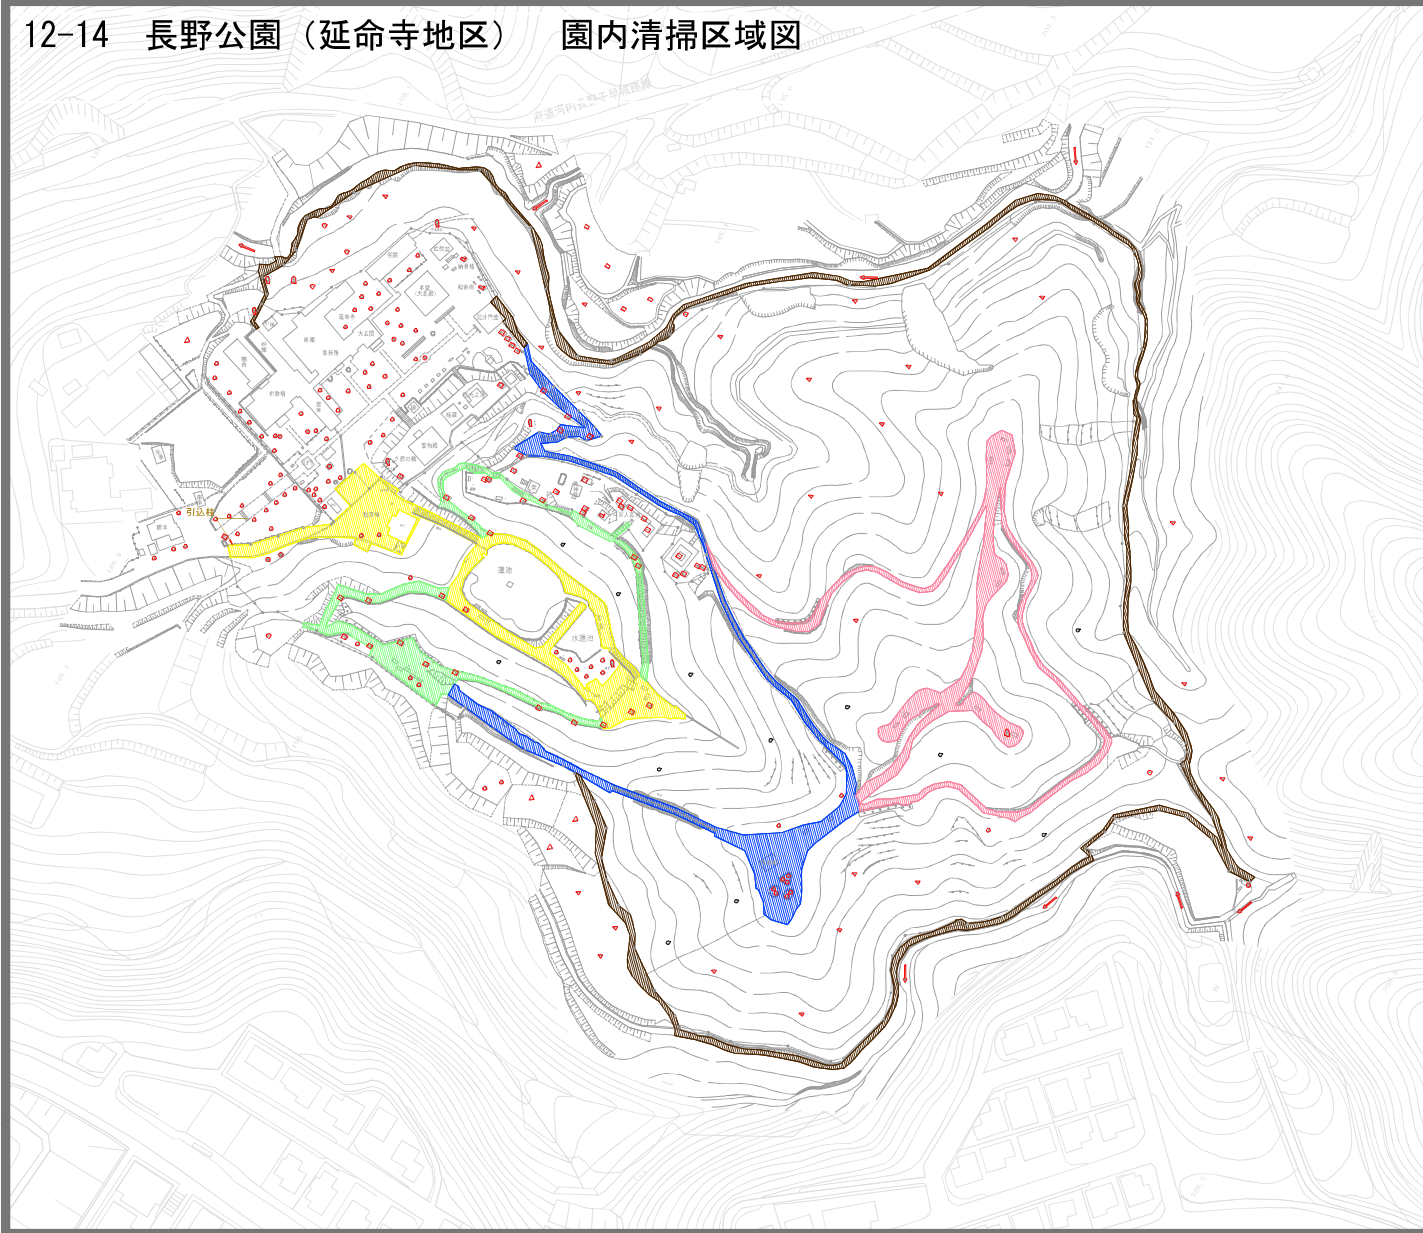

# 12-11 長野公園（長野地区） 園内清掃区域図

凡 例	
<span style="display:inline-block; width:15px; height:10px; background-color:red; border:1px solid black;"></span>	園内清掃 A 週4回
<span style="display:inline-block; width:15px; height:10px; background-color:yellow; border:1px solid black;"></span>	園内清掃 B 週2回
<span style="display:inline-block; width:15px; height:10px; background-color:green; border:1px solid black;"></span>	園内清掃 C 週1回
<span style="display:inline-block; width:15px; height:10px; background-color:blue; border:1px solid black;"></span>	園内清掃 D 2週1回
<span style="display:inline-block; width:15px; height:10px; background-color:pink; border:1px solid black;"></span>	園内清掃 E 月1回
<span style="display:inline-block; width:15px; height:10px; background-color:brown; border:1px solid black;"></span>	園内清掃 F 年1回

編制区域図（長野地区）	

12-12 長野公園（河合寺地区） 園内清掃区域図

凡 例	
	園内清掃 A
	園内清掃 B
	園内清掃 C
	園内清掃 D
	園内清掃 E
	園内清掃 F

週4回  
週2回  
週1回  
2週1回  
月1回  
年1回

清掃区域図（河合寺地区）	

12-13 長野公園（観心寺・丸山地区） 園内清掃区域図

凡 例	
	園内清掃 A
	園内清掃 B
	園内清掃 C
	園内清掃 D
	園内清掃 E
	園内清掃 F

週4回  
週2回  
週1回  
2週1回  
月1回  
年1回

清掃区域図（観心寺・丸山地区）			

12-14 長野公園（延命寺地区） 園内清掃区域図

凡 例	
	園内清掃 A
	園内清掃 B
	園内清掃 C
	園内清掃 D
	園内清掃 E
	園内清掃 F

週4回  
週2回  
週1回  
2週1回  
月1回  
年1回

清掃区域図（延命寺地区）	

12-15 長野公園（天野山地区） 園内清掃区域図

凡 例		
	園内清掃 A	週4回
	園内清掃 B	週2回
	園内清掃 C	週1回
	園内清掃 D	2週1回
	園内清掃 E	月1回
	園内清掃 F	年1回

清掃区域図（天野山地区）	

12-18 長野公園（河合寺地区） 便所清掃区域図

凡 例	
	便所清掃 C

河合寺地区 便所清掃区域	

12-19 長野公園（延命寺地区） 便所清掃区域図

凡 例	
<span style="display: inline-block; width: 15px; height: 10px; background-color: red; border: 1px solid black;"></span>	便所清掃 C