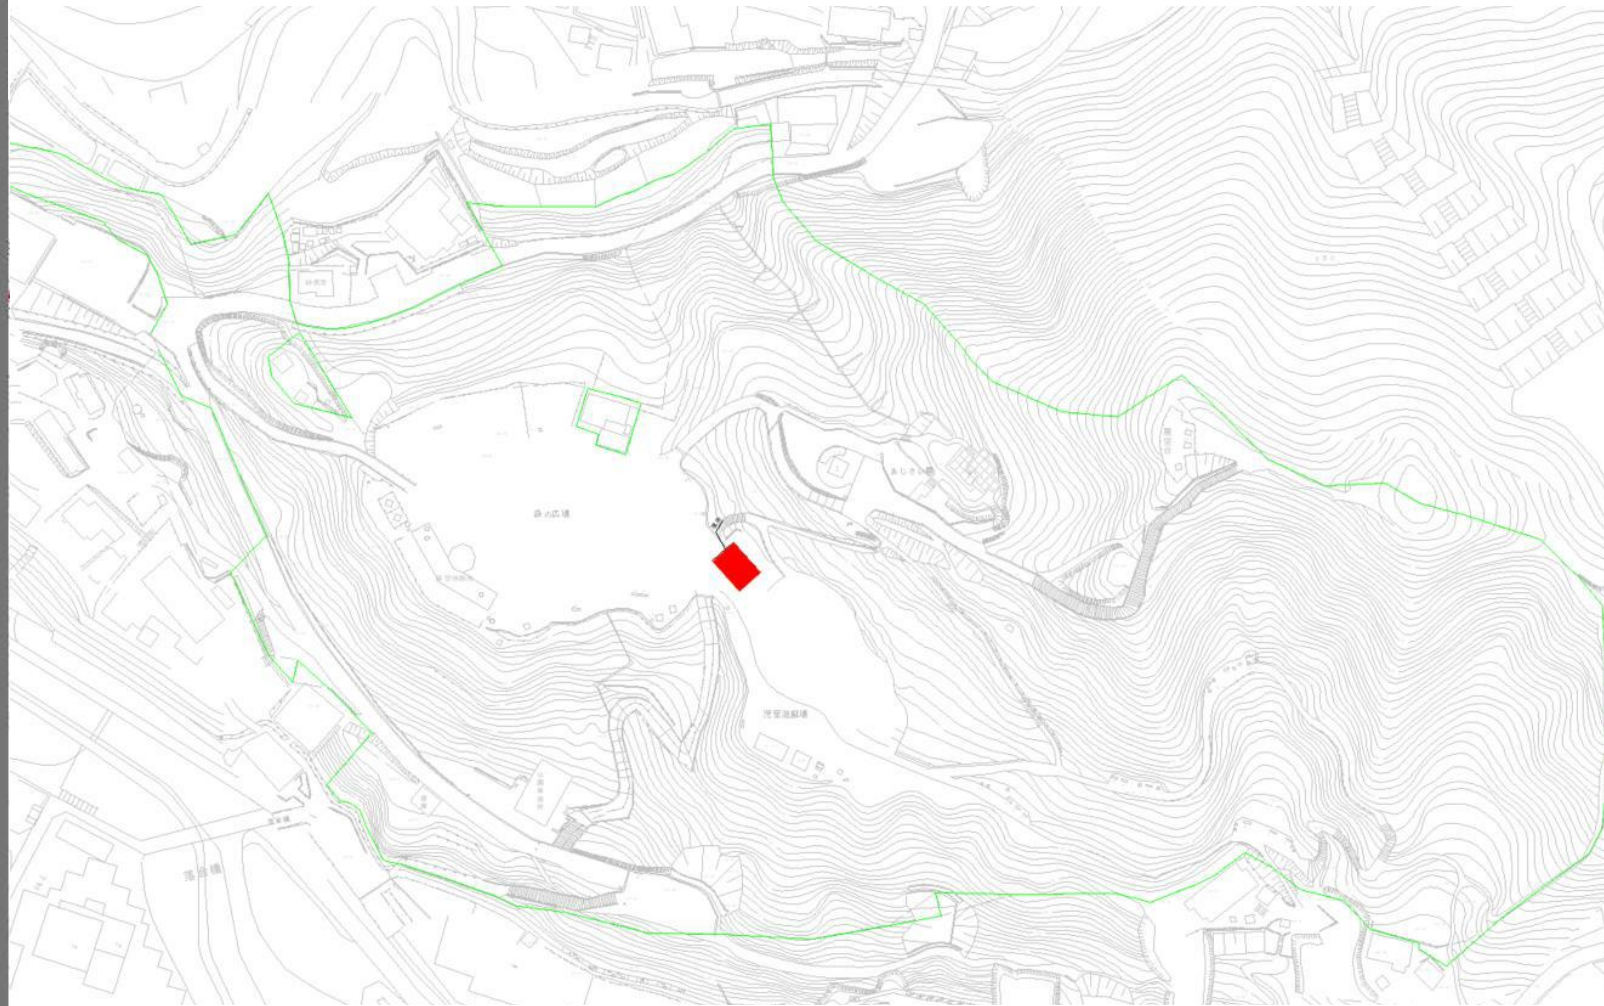

12-17 長野公園（長野地区） 便所清掃区域図

凡 例	
	便所清掃 C

長野地区 便所清掃区域