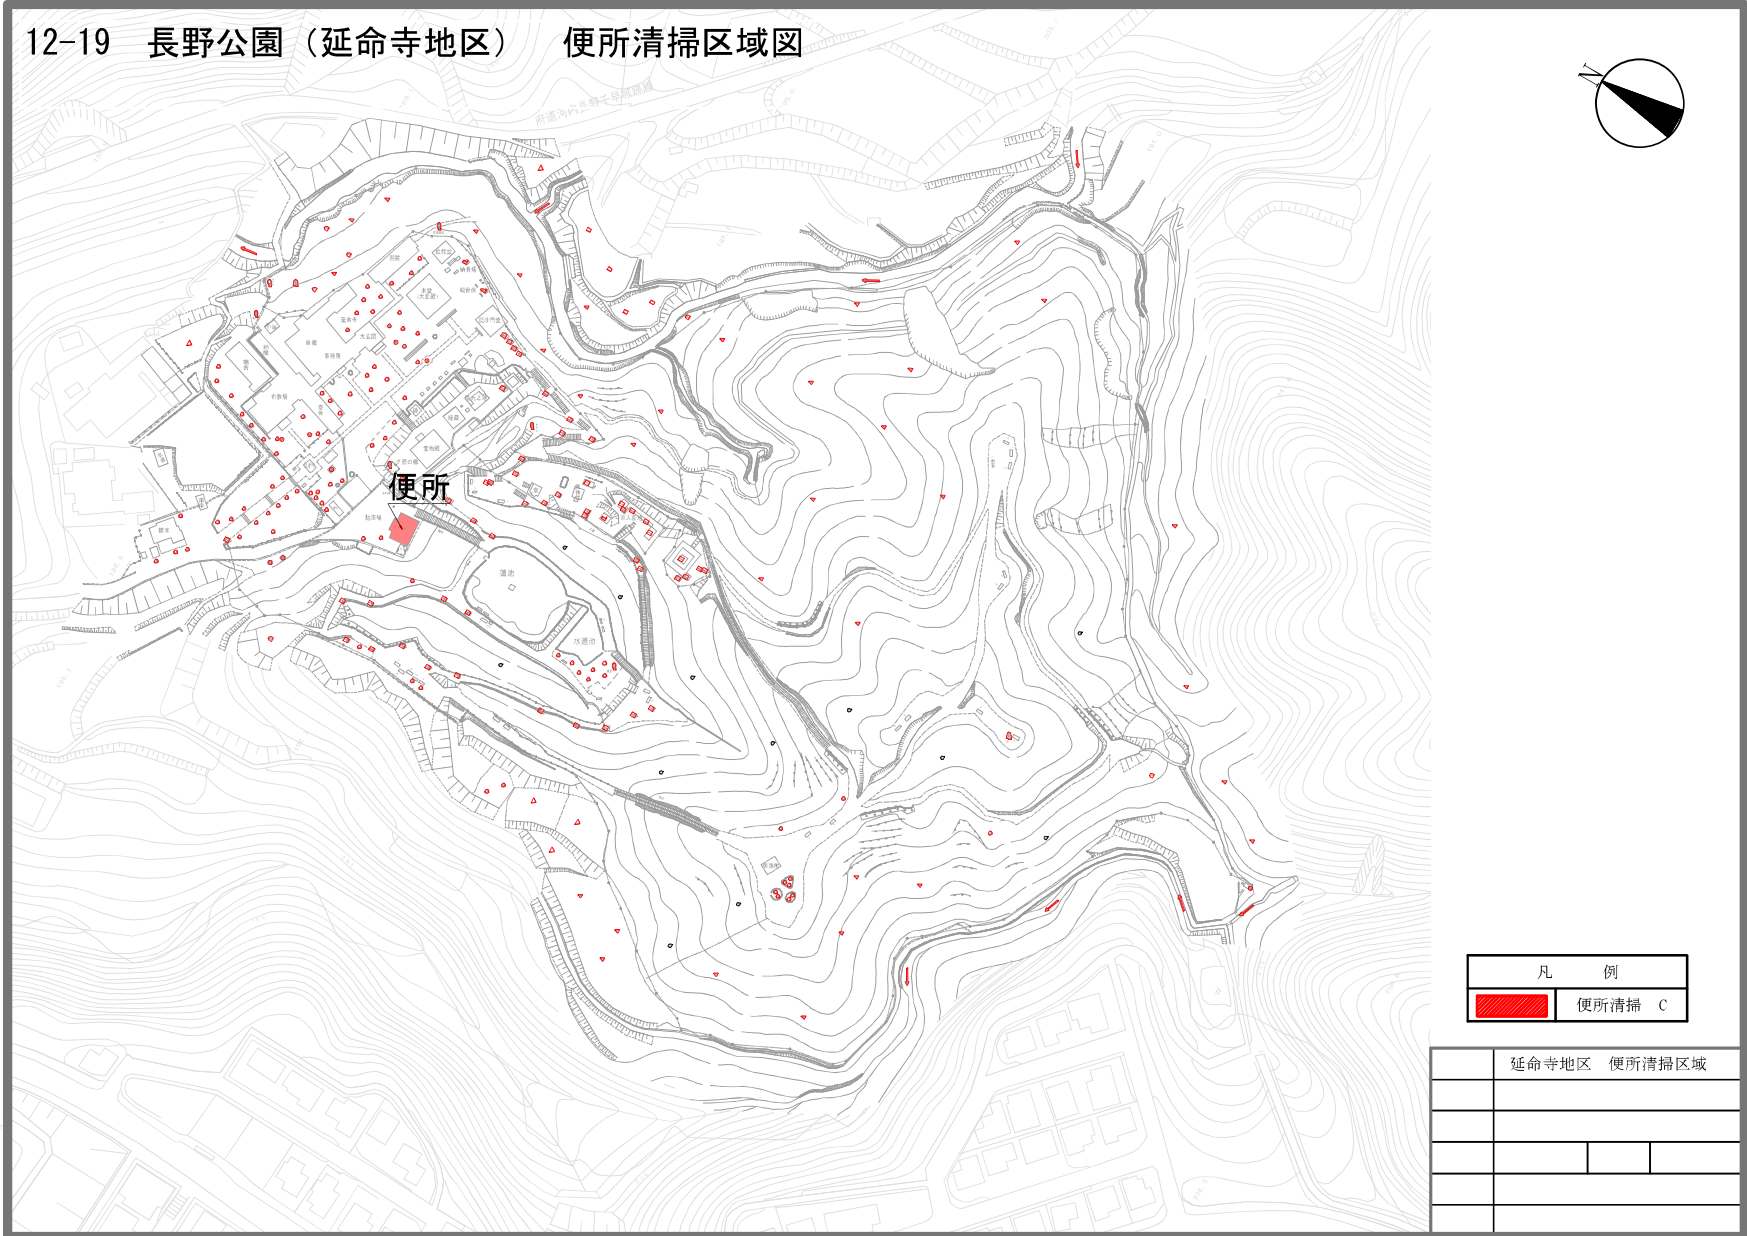

編制区域図（長野地区）	

12-12 長野公園（河合寺地区） 園内清掃区域図

凡 例	
	園内清掃 A
	園内清掃 B
	園内清掃 C
	園内清掃 D
	園内清掃 E
	園内清掃 F

週4回  
週2回  
週1回  
2週1回  
月1回  
年1回

清掃区域図（河合寺地区）	

12-13 長野公園（観心寺・丸山地区） 園内清掃区域図

凡 例	
	園内清掃 A
	園内清掃 B
	園内清掃 C
	園内清掃 D
	園内清掃 E
	園内清掃 F

週4回  
週2回  
週1回  
2週1回  
月1回  
年1回

清掃区域図（観心寺・丸山地区）			

12-14 長野公園（延命寺地区） 園内清掃区域図

凡 例	
	園内清掃 A
	園内清掃 B
	園内清掃 C
	園内清掃 D
	園内清掃 E
	園内清掃 F

週4回  
週2回  
週1回  
2週1回  
月1回  
年1回

清掃区域図（延命寺地区）	

12-15 長野公園（天野山地区） 園内清掃区域図

凡 例		
	園内清掃 A	週4回
	園内清掃 B	週2回
	園内清掃 C	週1回
	園内清掃 D	2週1回
	園内清掃 E	月1回
	園内清掃 F	年1回

清掃区域図（天野山地区）	

12-18 長野公園（河合寺地区） 便所清掃区域図

凡 例	
	便所清掃 C

河合寺地区 便所清掃区域	

12-19 長野公園（延命寺地区） 便所清掃区域図

凡 例	
<span style="display: inline-block; width: 15px; height: 10px; background-color: red; border: 1px solid black;"></span>	便所清掃 C

延命寺地区 便所清掃区域	

12-20 長野公園（天野山地区） 便所清掃区域図

凡 例	
	便所清掃 C
天野山地区 便所清掃区域	

12-17 長野公園（長野地区） 便所清掃区域図

凡 例	
	便所清掃 C

長野地区 便所清掃区域	