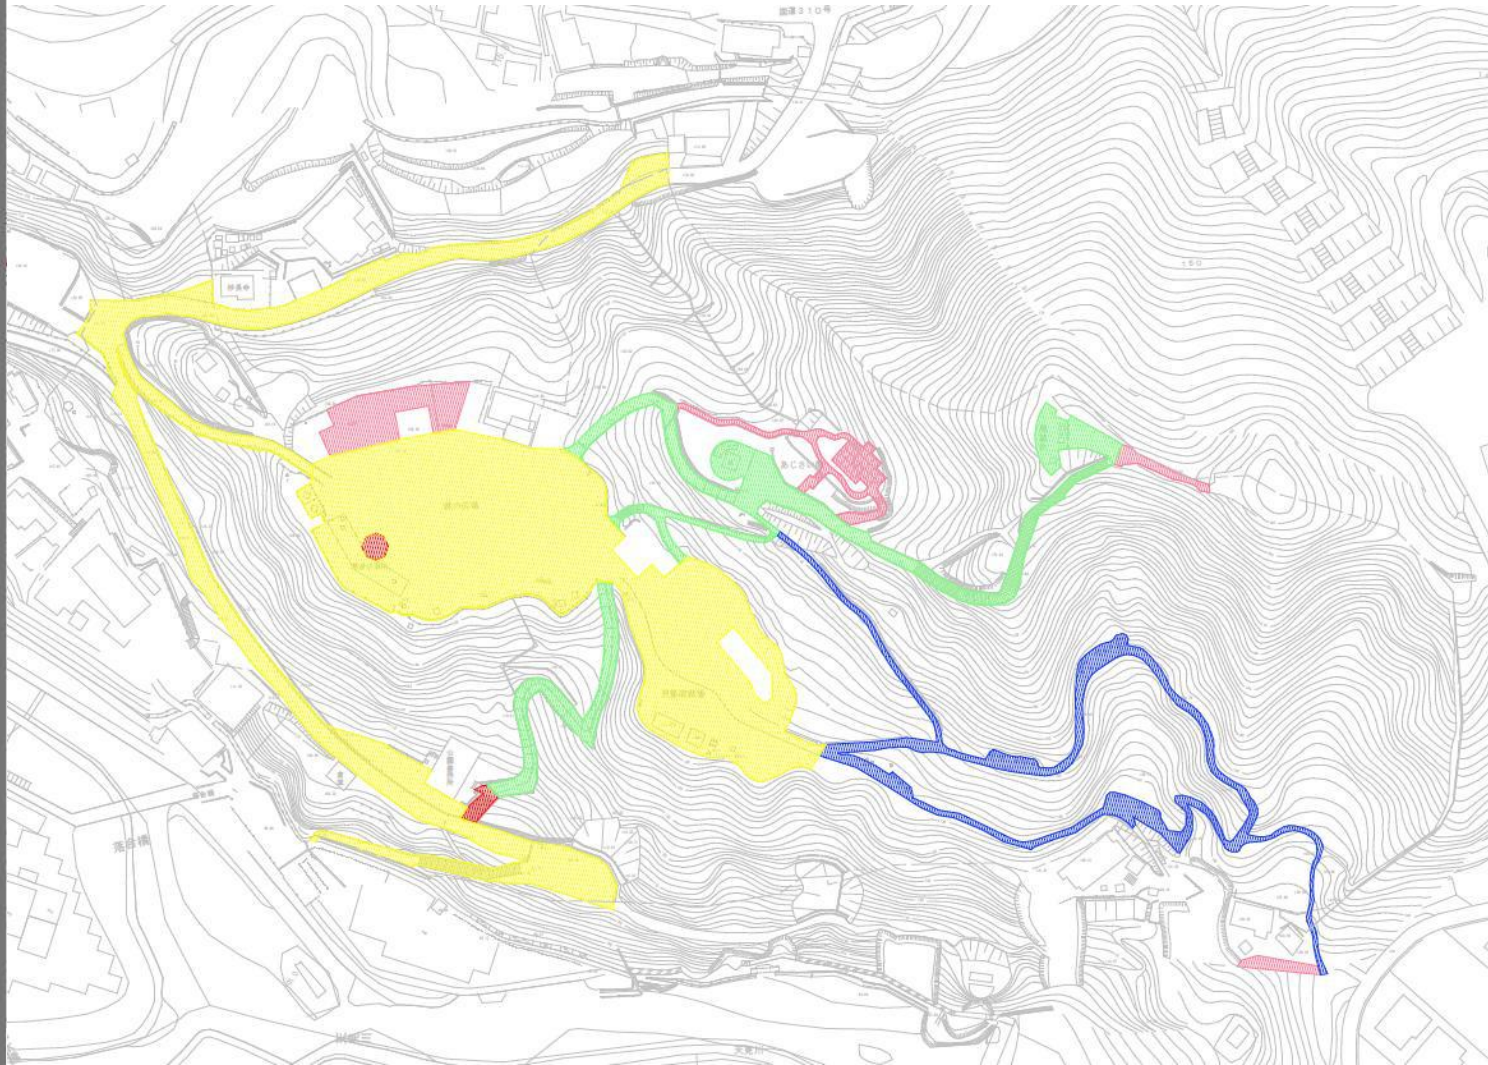

# 長野公園（河合寺地区）開設区域図 A2 1/1000

	凡例
	開設区域

長野公園（観心寺・丸山地区）開設区域図 A2 1/2500

	凡例
	開設区域

長野公園（延命寺地区）開設区域図 A2 1/1000

長野公園（天野山地区）開設区域図 A2 1/2500

	凡例
	開設区域

# 12-11 長野公園（長野地区） 園内清掃区域図

凡 例	
<span style="display:inline-block; width:15px; height:10px; background-color:red; border:1px solid black;"></span>	園内清掃 A 週4回
<span style="display:inline-block; width:15px; height:10px; background-color:yellow; border:1px solid black;"></span>	園内清掃 B 週2回
<span style="display:inline-block; width:15px; height:10px; background-color:green; border:1px solid black;"></span>	園内清掃 C 週1回
<span style="display:inline-block; width:15px; height:10px; background-color:blue; border:1px solid black;"></span>	園内清掃 D 2週1回
<span style="display:inline-block; width:15px; height:10px; background-color:pink; border:1px solid black;"></span>	園内清掃 E 月1回
<span style="display:inline-block; width:15px; height:10px; background-color:brown; border:1px solid black;"></span>	園内清掃 F 年1回

編制区域図（長野地区）	

12-12 長野公園（河合寺地区） 園内清掃区域図

凡 例	
	園内清掃 A
	園内清掃 B
	園内清掃 C
	園内清掃 D
	園内清掃 E
	園内清掃 F

週4回  
週2回  
週1回  
2週1回  
月1回  
年1回

清掃区域図（河合寺地区）	

12-13 長野公園（観心寺・丸山地区） 園内清掃区域図

凡 例	
	園内清掃 A
	園内清掃 B
	園内清掃 C
	園内清掃 D
	園内清掃 E
	園内清掃 F

週4回  
週2回  
週1回  
2週1回  
月1回  
年1回

清掃区域図（観心寺・丸山地区）			

12-14 長野公園（延命寺地区） 園内清掃区域図

凡 例	
	園内清掃 A
	園内清掃 B
	園内清掃 C
	園内清掃 D
	園内清掃 E
	園内清掃 F

週4回  
週2回  
週1回  
2週1回  
月1回  
年1回

清掃区域図（延命寺地区）	

12-15 長野公園（天野山地区） 園内清掃区域図