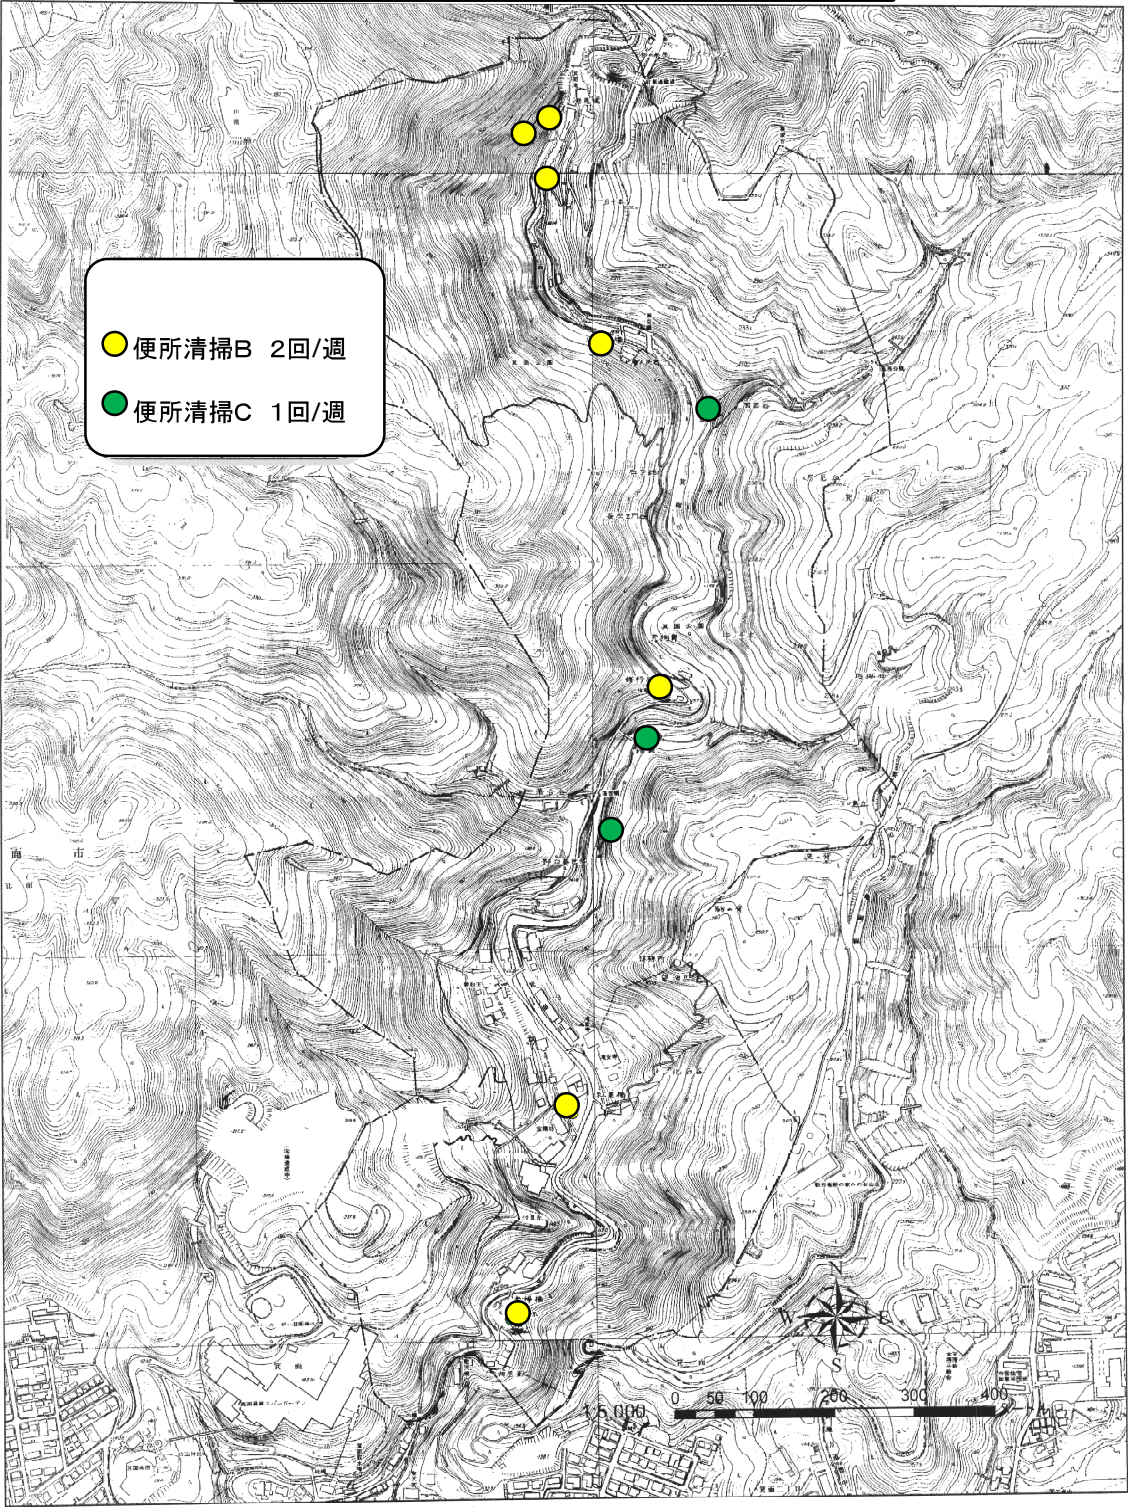

# 箕面公園 園内清掃区域図

# 箕面公園 便所清掃区域図

# 箕面公園 除草区域図

# 箕面公園 受動喫煙防止対策図（禁煙箇所マップ）