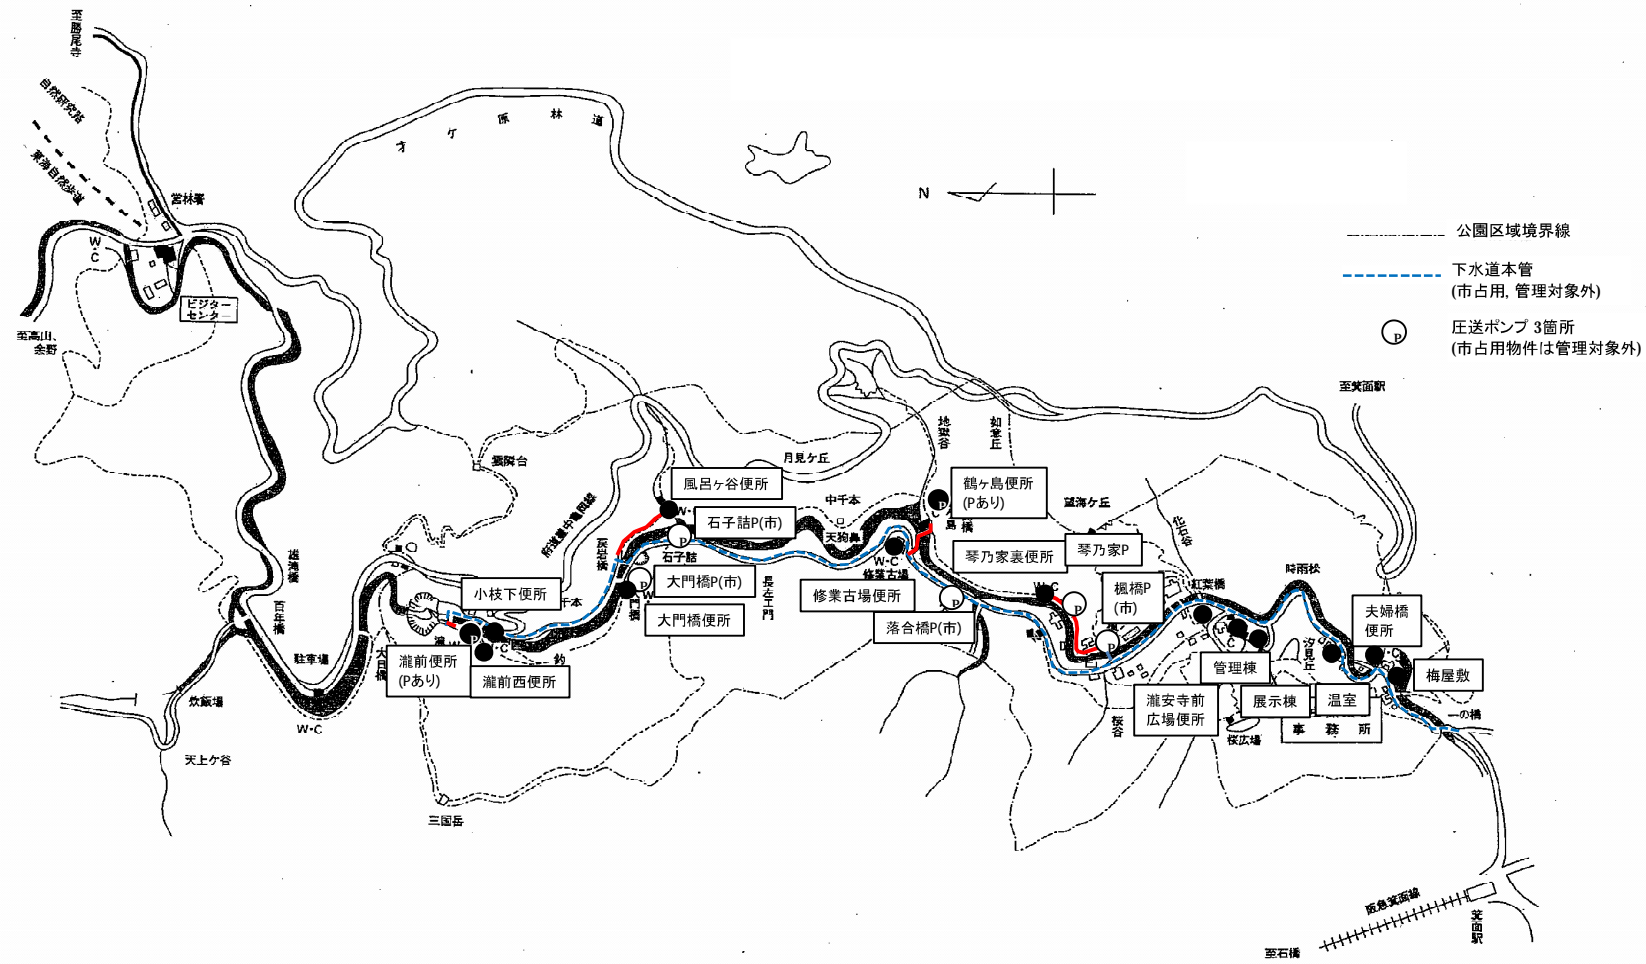

箕面公園 下水施設平面図