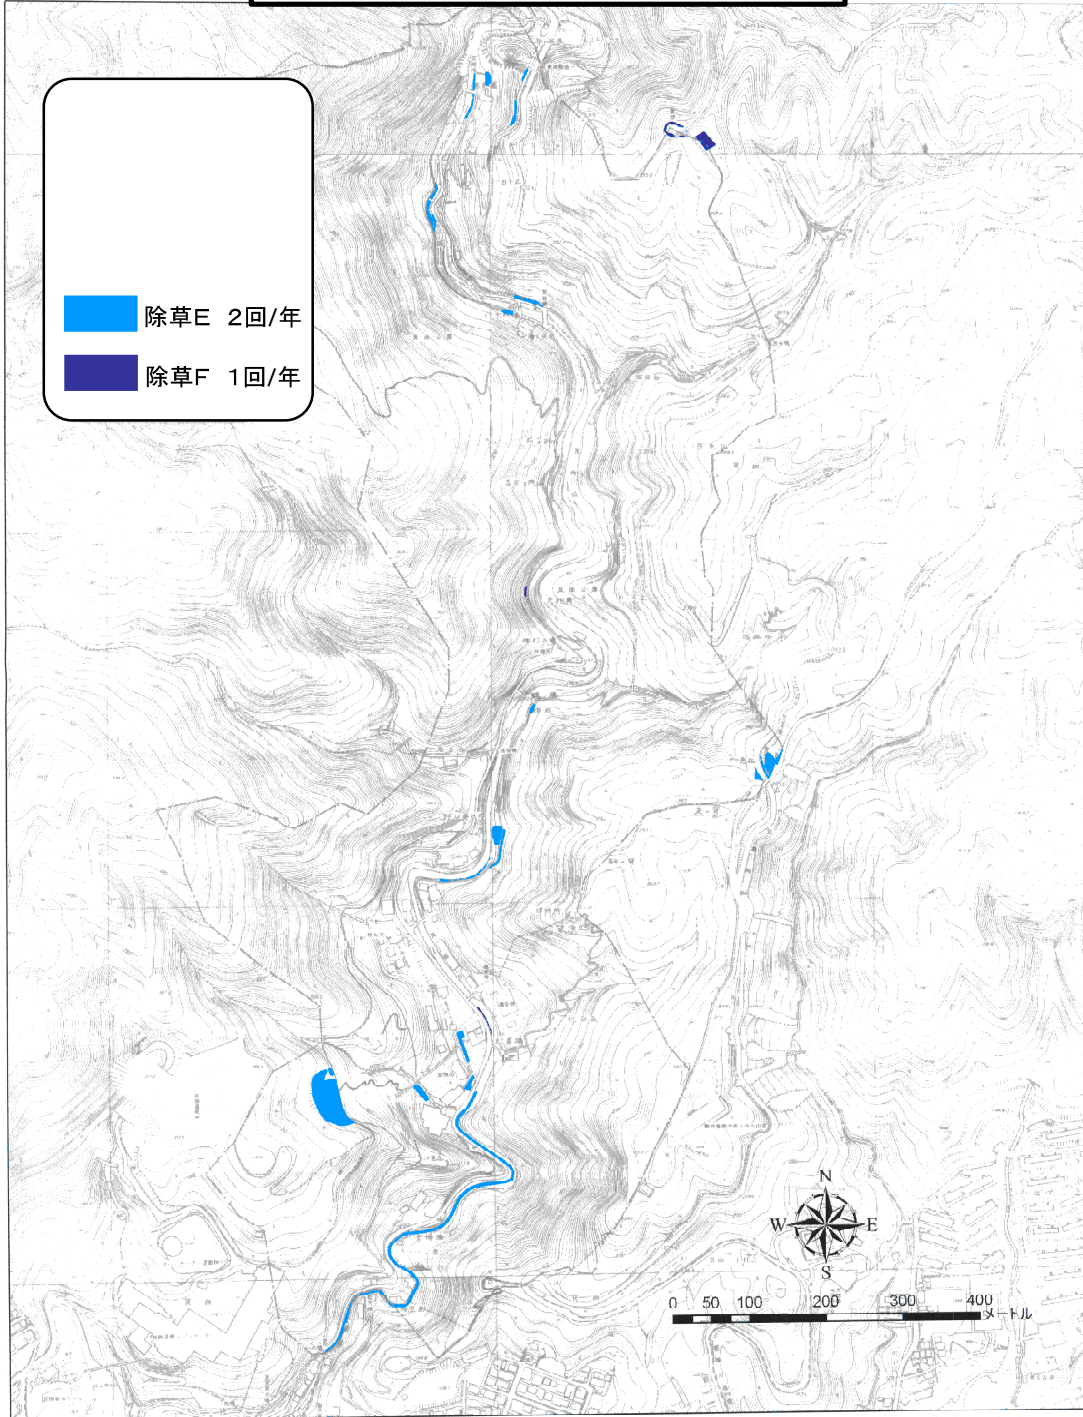

# 箕面公園 園内清掃区域図

# 箕面公園 便所清掃区域図

# 箕面公園 除草区域図

# 箕面公園 給水施設平面図