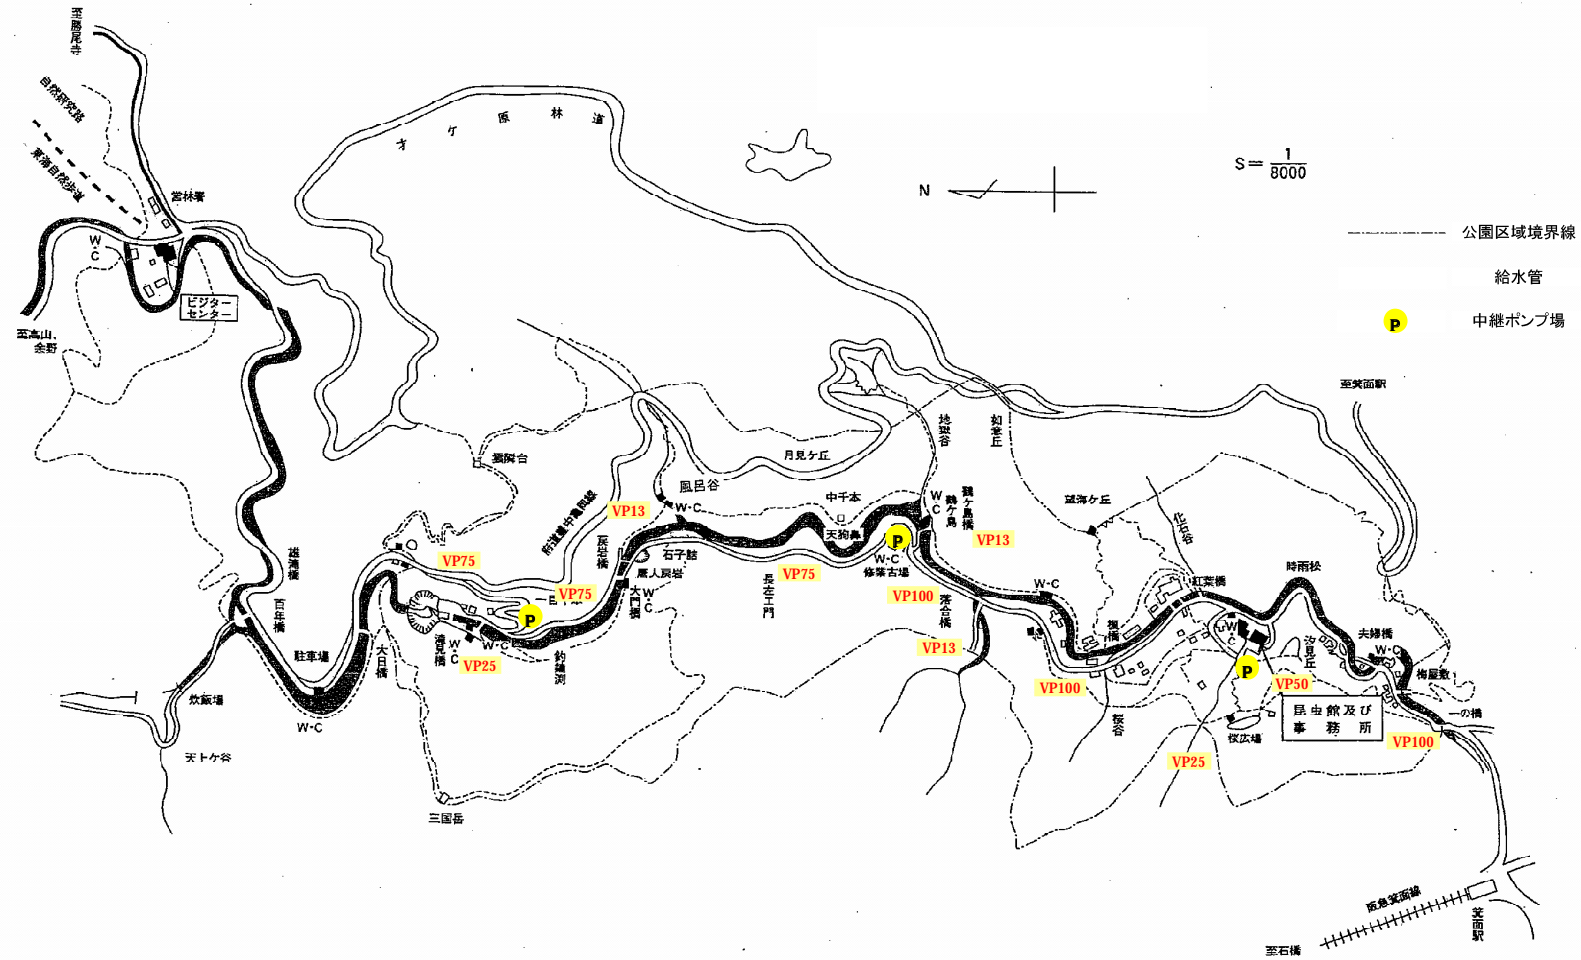

箕面公園 給水施設平面図