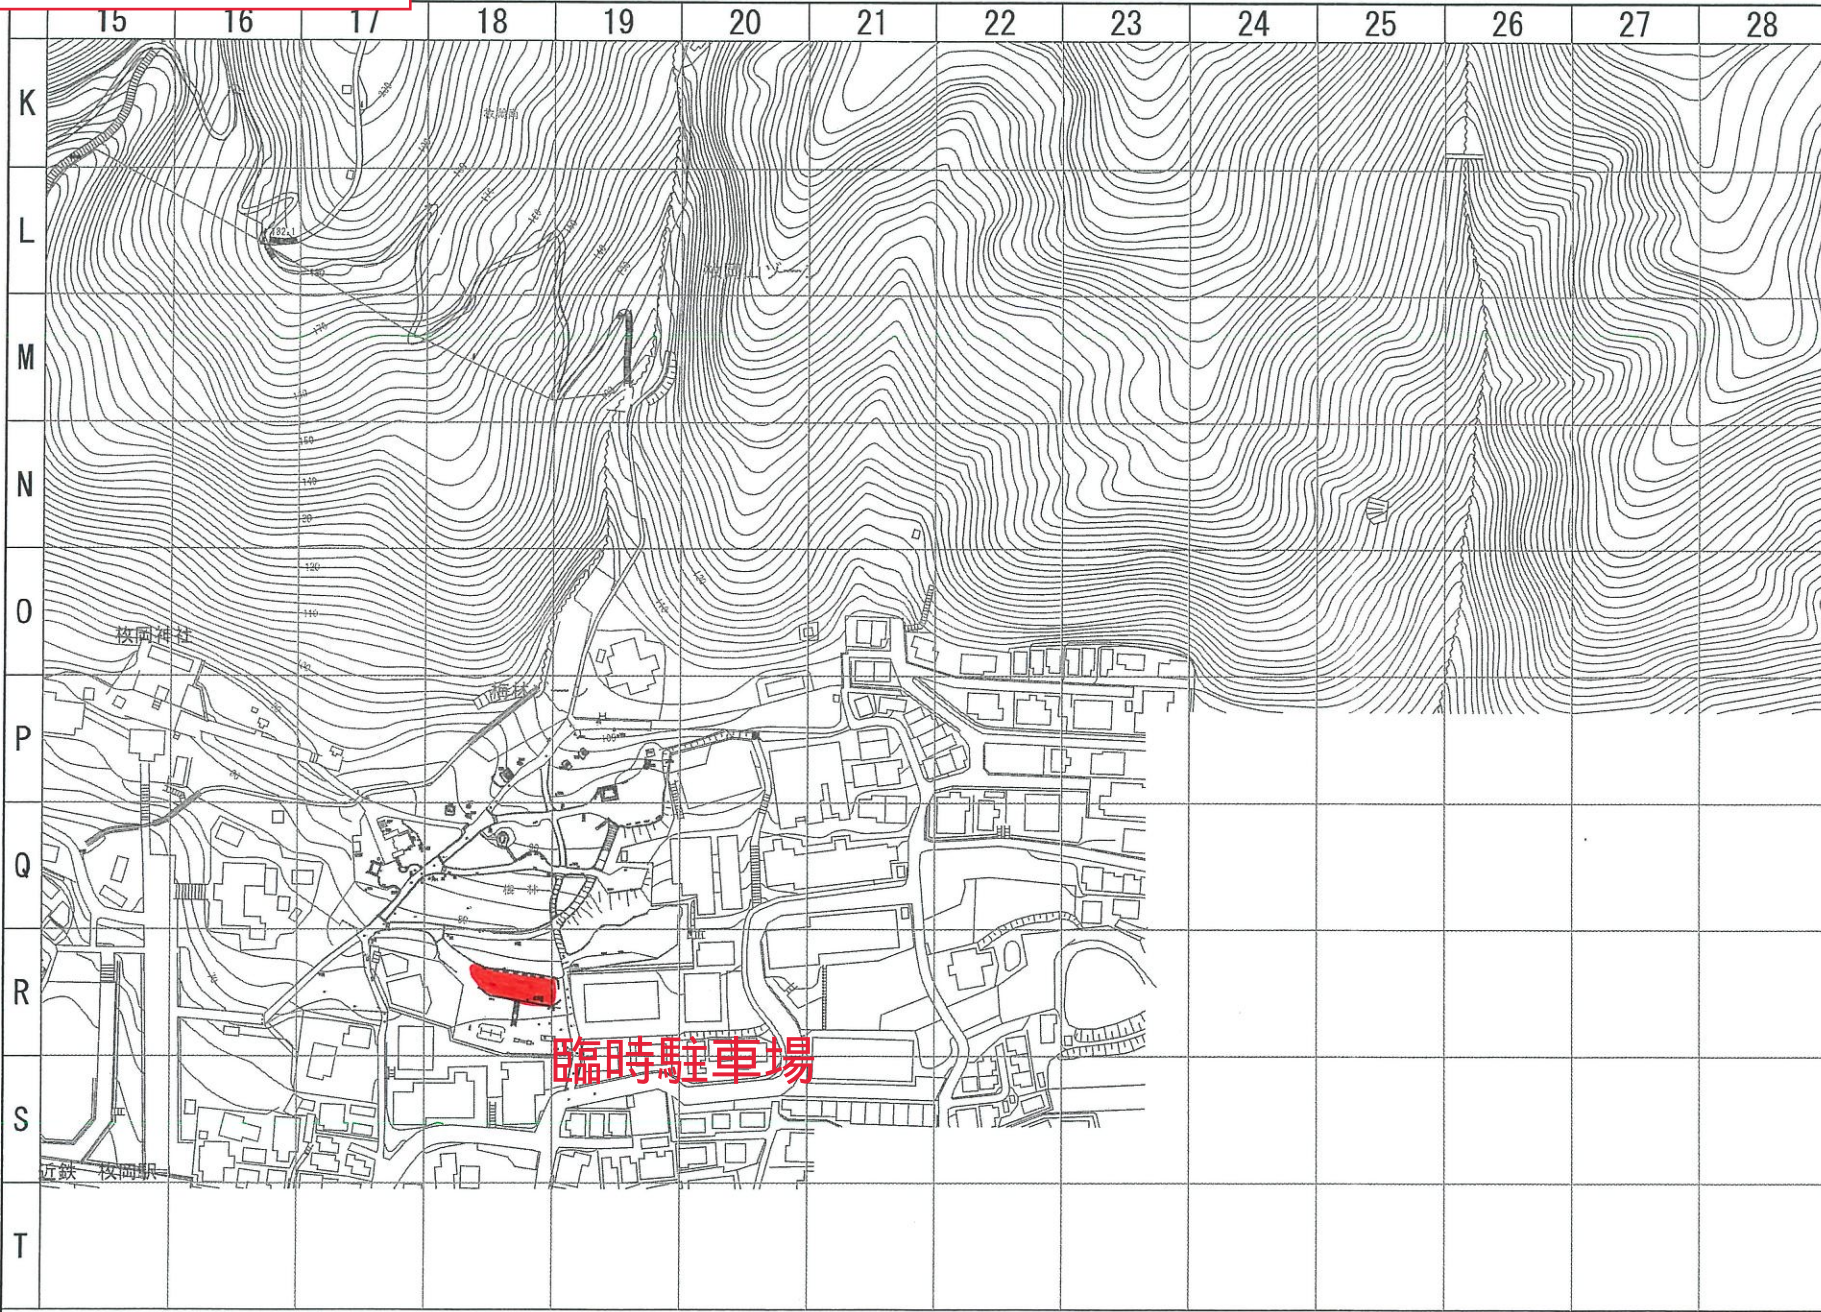

# 質問 2 1 別添図面

KEYPLAN

平成30年3月：作成

公園名	枚岡公園
図面種別	ベース図-4 (4/4)
縮尺	A1=1 : 1000