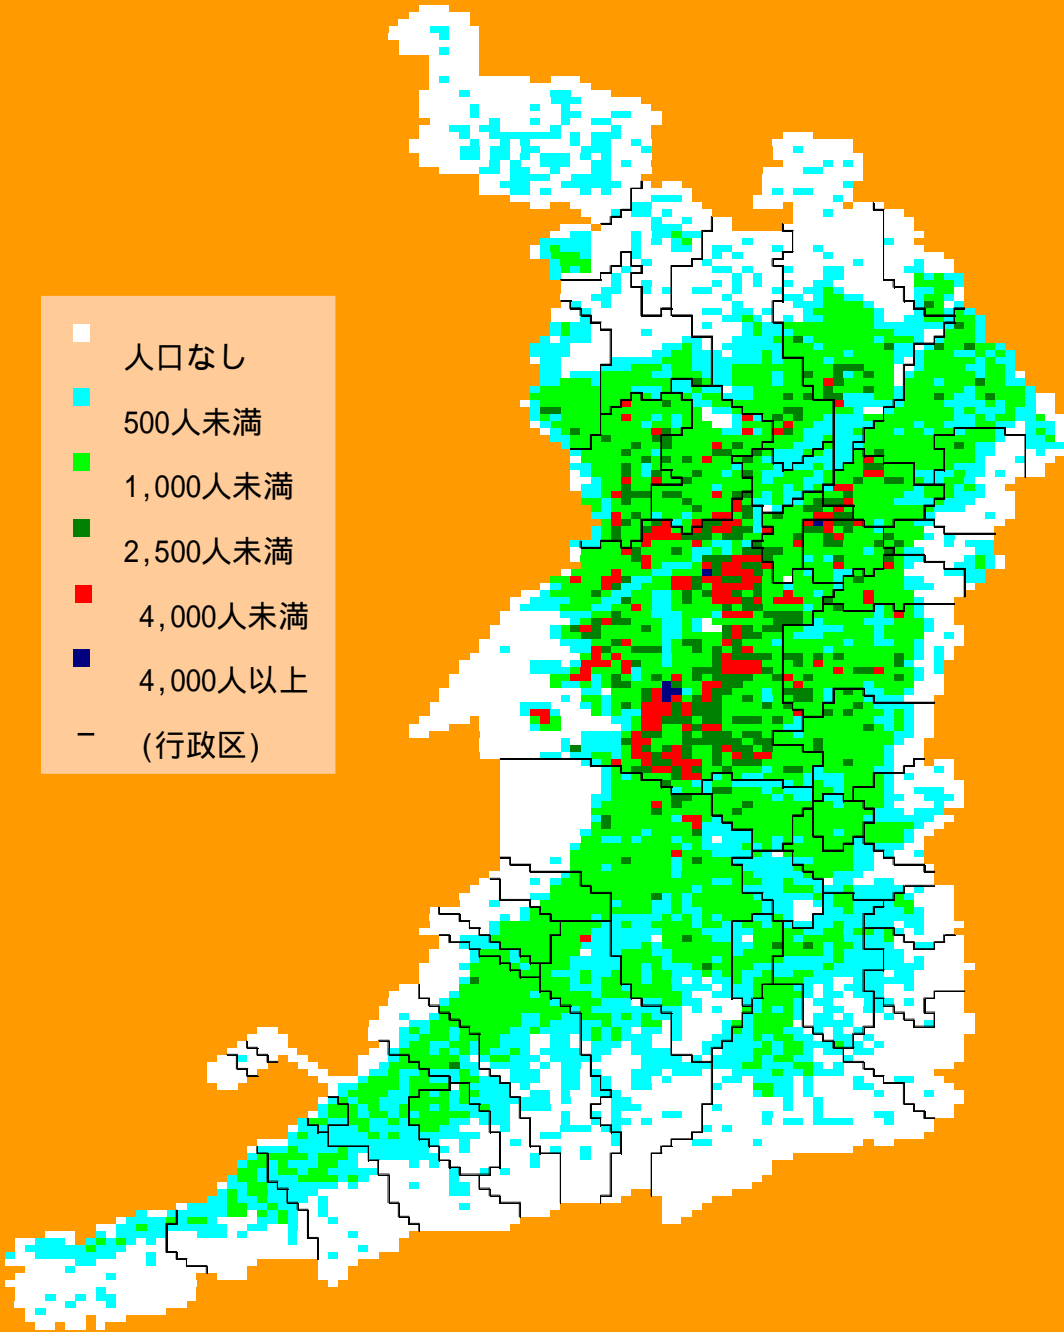

平成12年国勢調査人口(男)