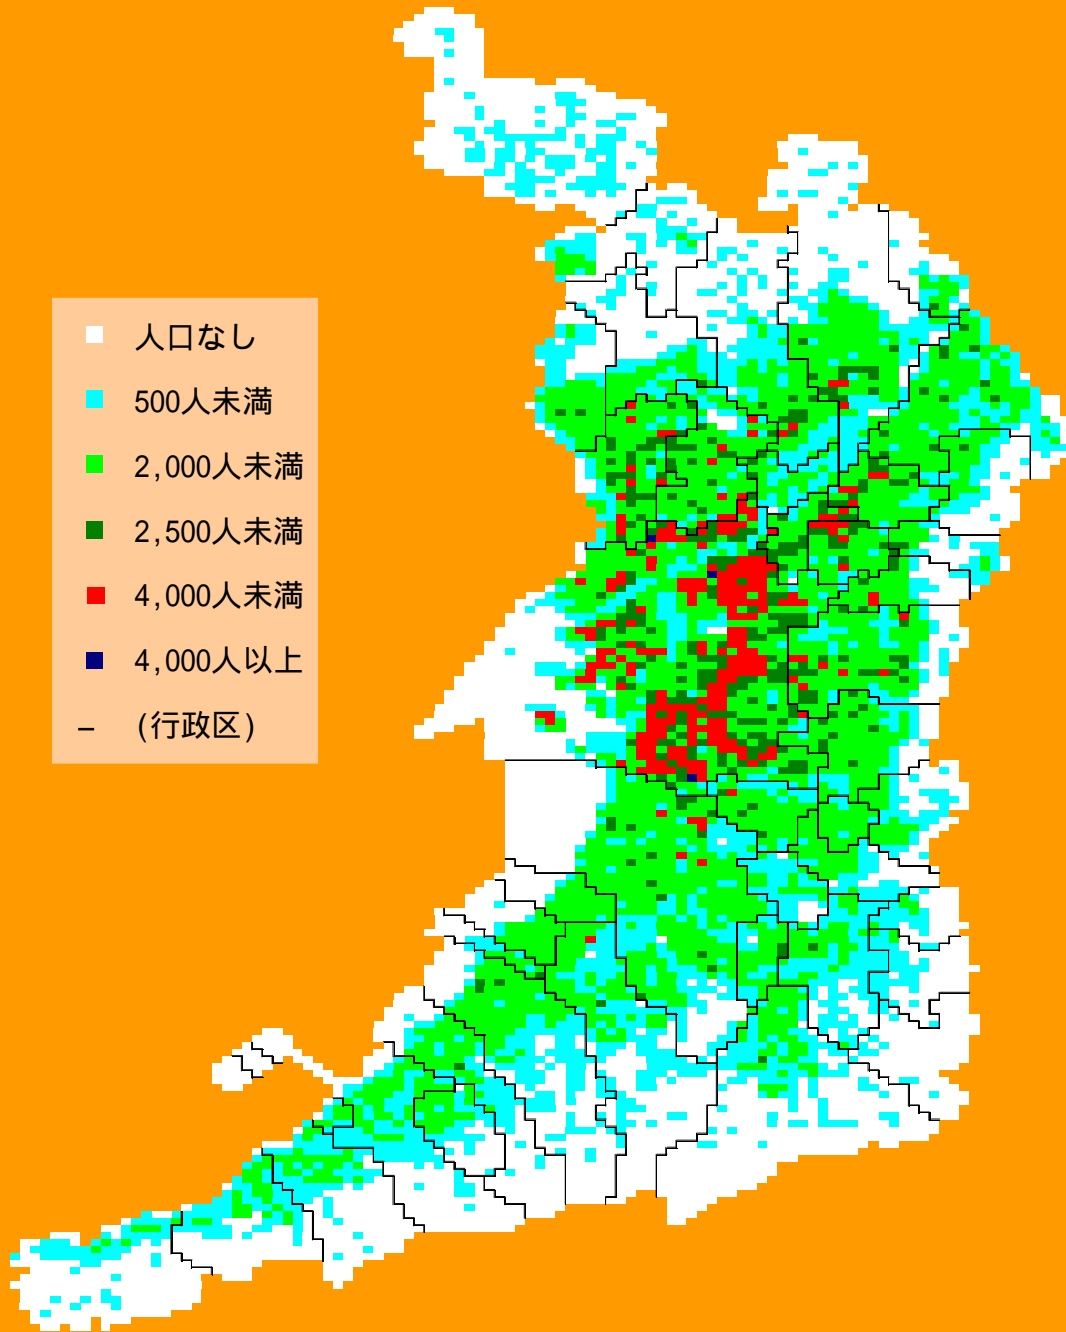

平成12年国勢調査人口(女)

- 人口なし
- 500人未満
- 2,000人未満
- 2,500人未満
- 4,000人未満
- 4,000人以上
- (行政区)