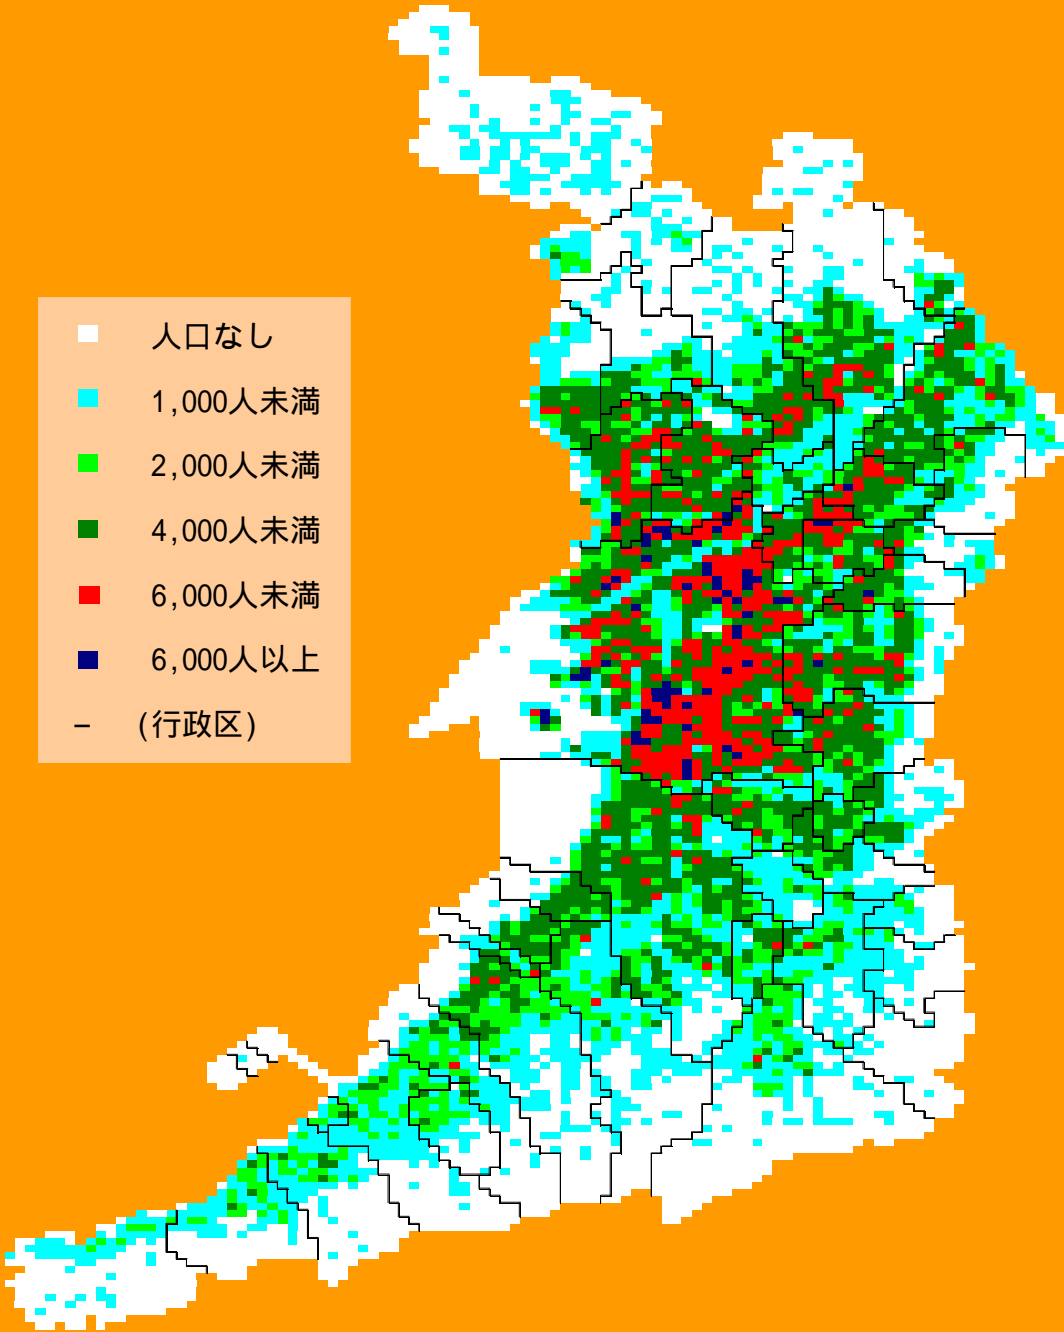

ランク別メッシュマップ

平成12年国勢調査

人口総数

男子人口

女子人口

世帯数

平成12年国勢調査人口（総数）

- 人口なし
- 1,000人未満
- 2,000人未満
- 4,000人未満
- 6,000人未満
- 6,000人以上
- (行政区)