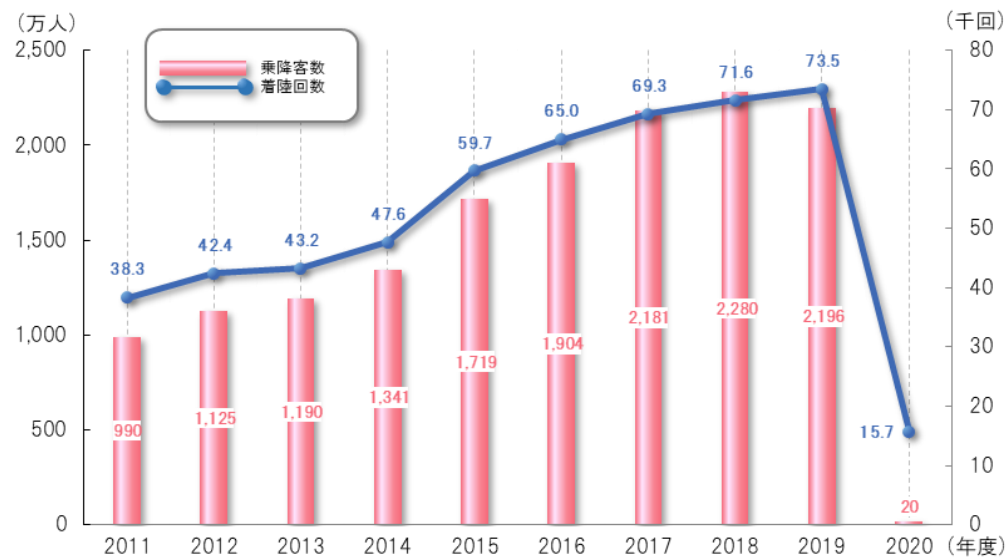

観光

宿泊施設の実宿泊者数

資料：観光庁「宿泊旅行統計調査」

目的別旅行者数と旅行消費額（国内旅行）

資料：観光庁「旅行・観光消費動向調査」

関西国際空港の国際線乗降客数及び着陸回数

資料：国土交通省「空港管理状況調査」

※国際線乗降客数には通過客を含みます。

外国人観光客の国籍別内訳（2020年1～3月）

資料：観光庁「訪日外国人消費動向調査」