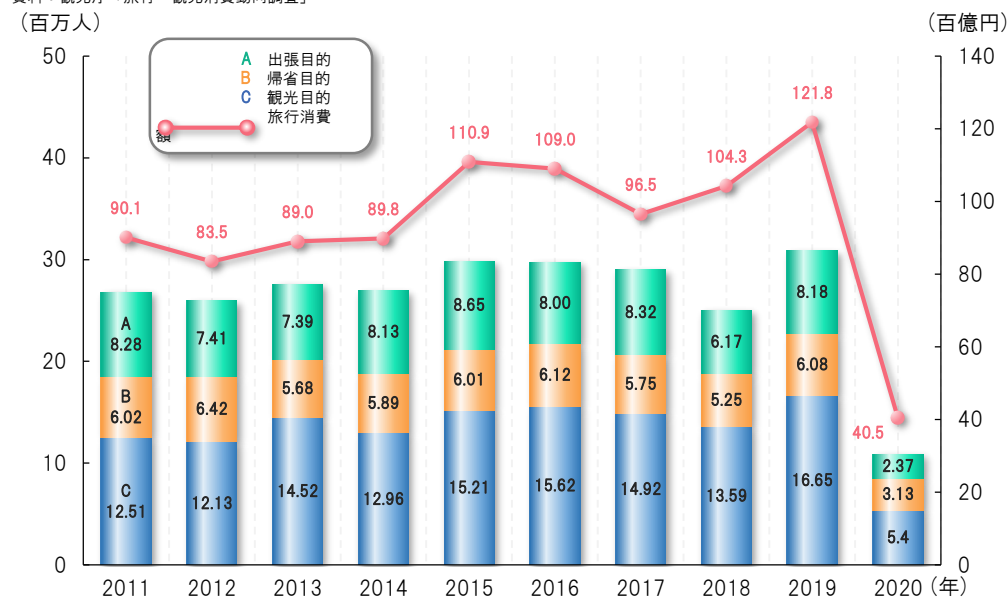

観光

宿泊施設の実宿泊者数

資料：観光庁「宿泊旅行統計調査」

目的別旅行者数と旅行消費額（国内旅行）

資料：観光庁「旅行・観光消費動向調査」

関西国際空港の国際線乗降客数及び着陸回数

資料：国土交通省「空港管理状況調査」

※国際線乗降客数には通過客を含みます。

外国人観光客の国籍別内訳（2020年1～3月）

資料：観光庁「訪日外国人消費動向調査」