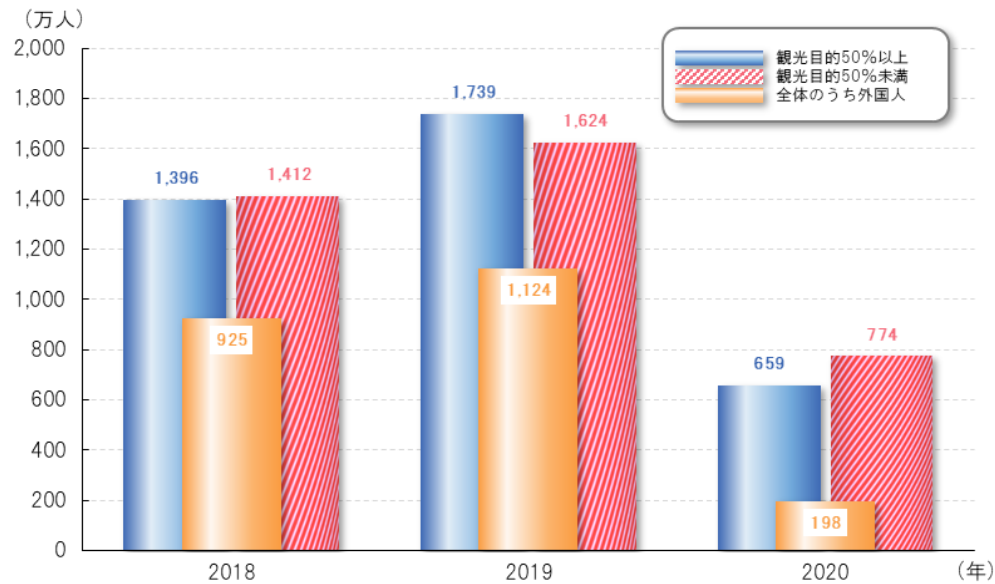

観光

宿泊施設の実宿泊者数

資料：観光庁「宿泊旅行統計調査」

目的別旅行者数と旅行消費額（国内旅行）

資料：観光庁「旅行・観光消費動向調査」

関西国際空港の国際線乗降客数及び着陸回数

資料：国土交通省「空港管理状況調査」

※国際線乗降客数には通過客を含みます。

外国人観光客の国籍別内訳（2020年1～3月）

資料：観光庁「訪日外国人消費動向調査」