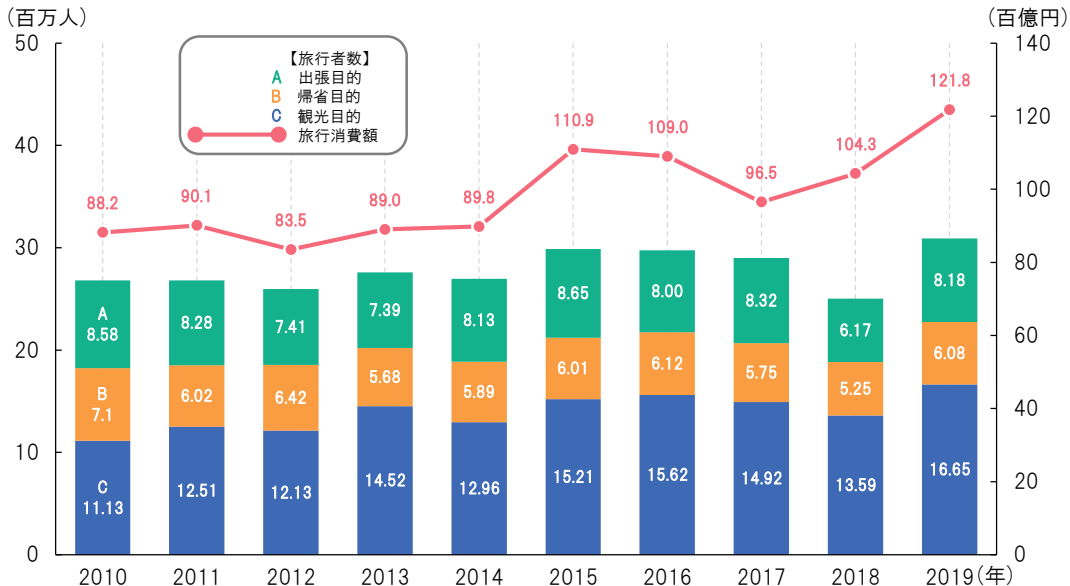

観光

宿泊施設の実宿泊者数

資料：観光庁「宿泊旅行統計調査」

関西国際空港の国際線乗降客数及び着陸回数

資料：国土交通省航空局「空港管理状況調書」

※国際線乗降客数には、通過客も含まれます。

旅行者数と目的別旅行消費額（国内旅行）

資料：観光庁「旅行・観光消費動向調査」

外国人観光客の国籍別内訳（2019年）

資料：観光庁「訪日外国人消費動向調査」