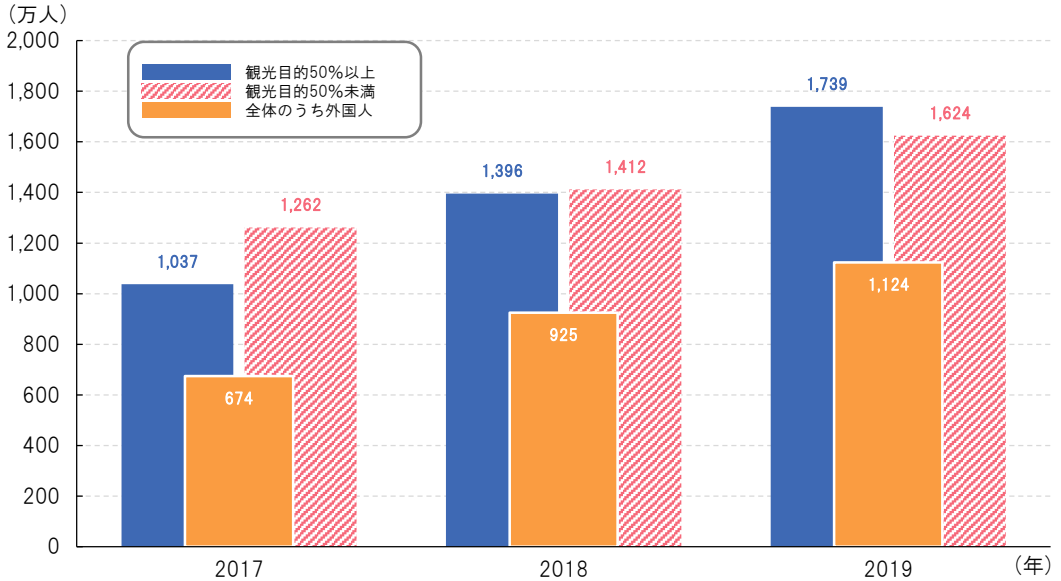

観光

宿泊施設の実宿泊者数

資料：観光庁「宿泊旅行統計調査」

関西国際空港の国際線乗降客数及び着陸回数

資料：国土交通省航空局「空港管理状況調書」

※国際線乗降客数には、通過客も含まれます。

旅行者数と目的別旅行消費額（国内旅行）

資料：観光庁「旅行・観光消費動向調査」