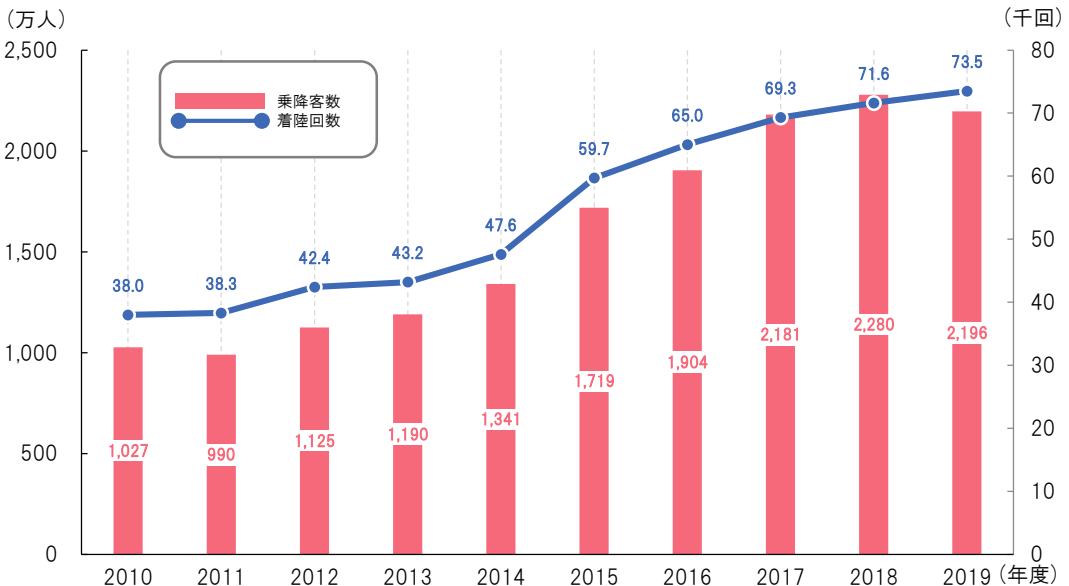

観光

宿泊施設の実宿泊者数

資料：観光庁「宿泊旅行統計調査」

関西国際空港の国際線乗降客数及び着陸回数

資料：国土交通省航空局「空港管理状況調書」

※国際線乗降客数には、通過客も含まれます。

旅行者数と目的別旅行消費額（国内旅行）

資料：観光庁「旅行・観光消費動向調査」