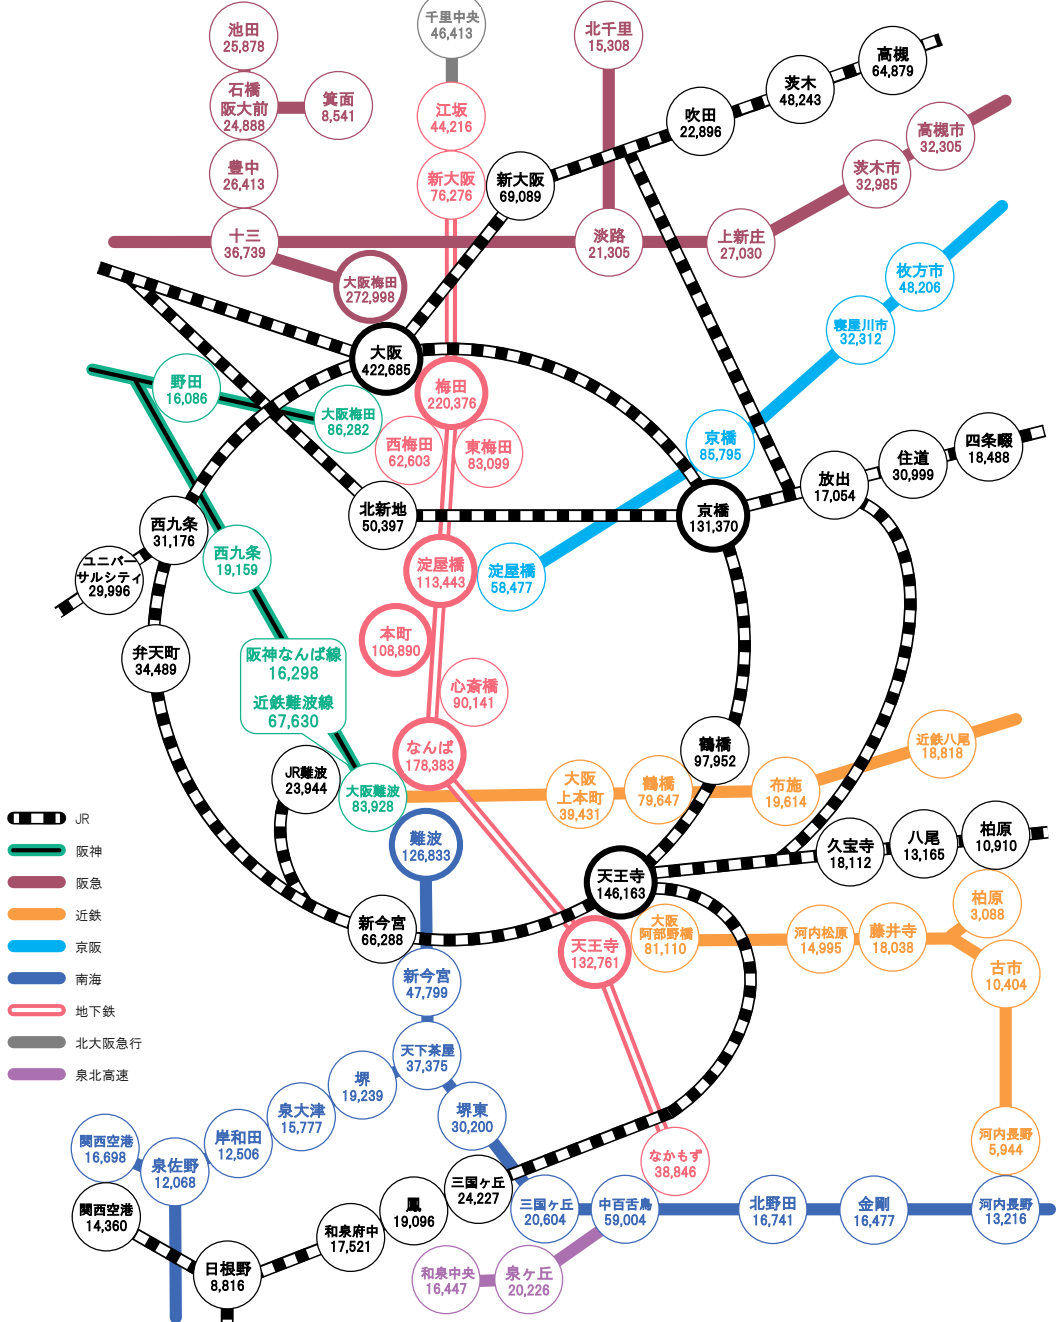

交通

府内主要駅 1日平均乗車人員 (2019年)

資料：各鉄道会社調べ

※太線丸の駅は10万人以上