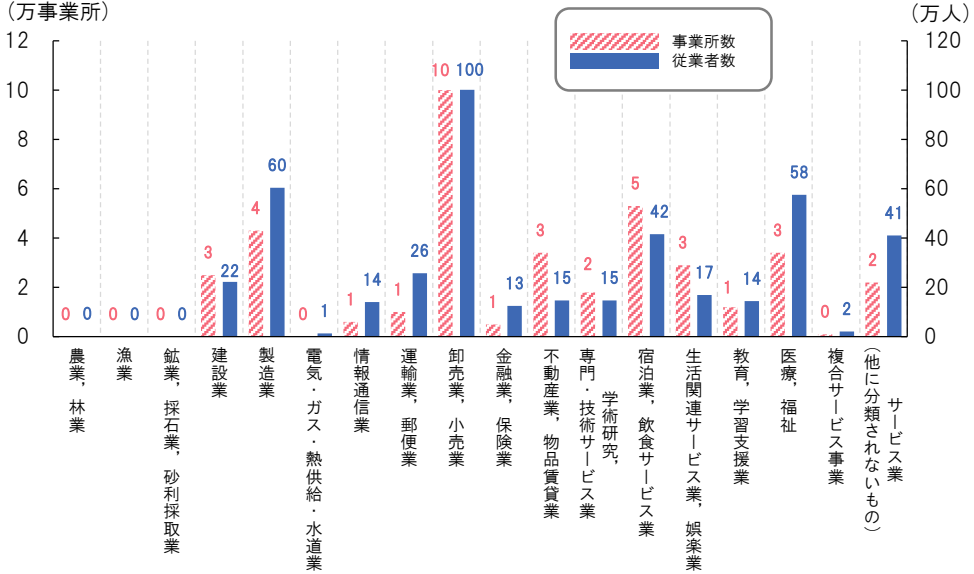

事業所

産業大分類別民営事業所数と従業者数（2016年6月1日現在）

資料：総務省・経済産業省「平成28年経済センサス-活動調査」

(万事業所)

※0は単位未満です。

従業者規模別民営事業所数と従業者数（2016年6月1日現在）

資料：総務省・経済産業省「平成28年経済センサス-活動調査」