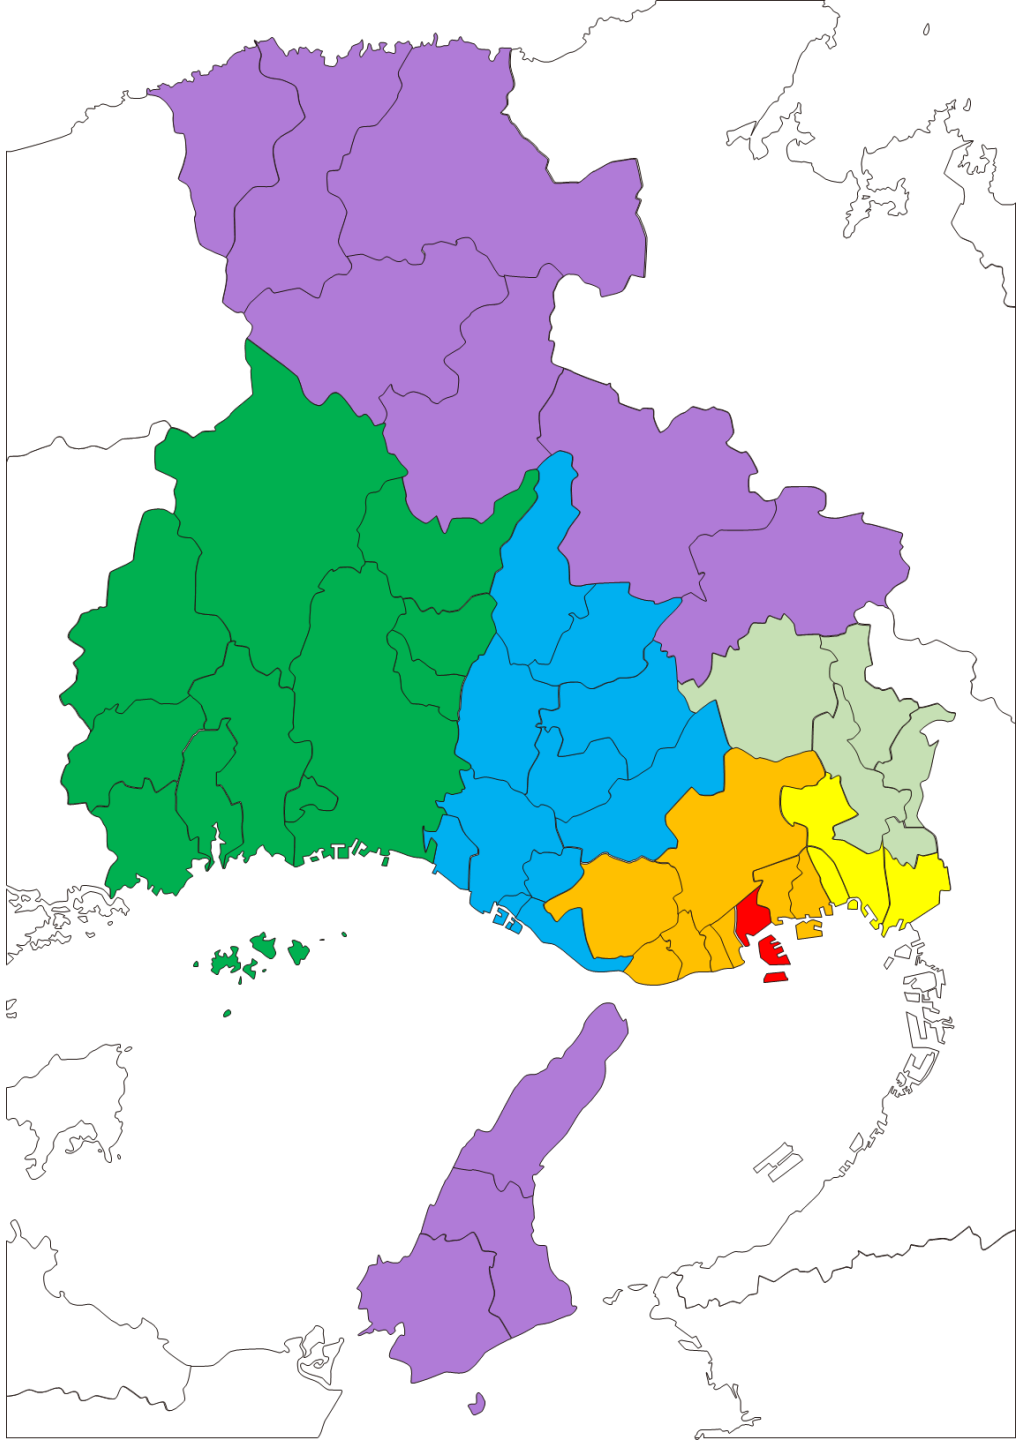

本研究における都府県内エリア分け（埼玉県）

本研究における都府県内
エリア分け（千葉県）

	千葉市都心
	千葉・市原
	印旛・香取
	葛南
	安房・君津
	東葛飾
	山武・長生

本研究における都府県内エリア分け（東京都）

本研究における都府県内エリア分け（神奈川県）

本研究における都府県内
エリア分け（京都府）

	京都市都心部
	京都市（その他）
	丹後・中丹・南丹
	山城

本研究における都府県内 エリア分け（大阪府）

	大阪市内都心部
	大阪市内副都心部
	大阪市内西部臨海部
	大阪市内北東部
	大阪市内東部
	大阪市内南部
	堺市
	泉州
	豊能
	三島
	北河内
	南・中河内

本研究における都府県内 エリア分け（兵庫県）

本研究における都府県内 エリア分け（奈良県）