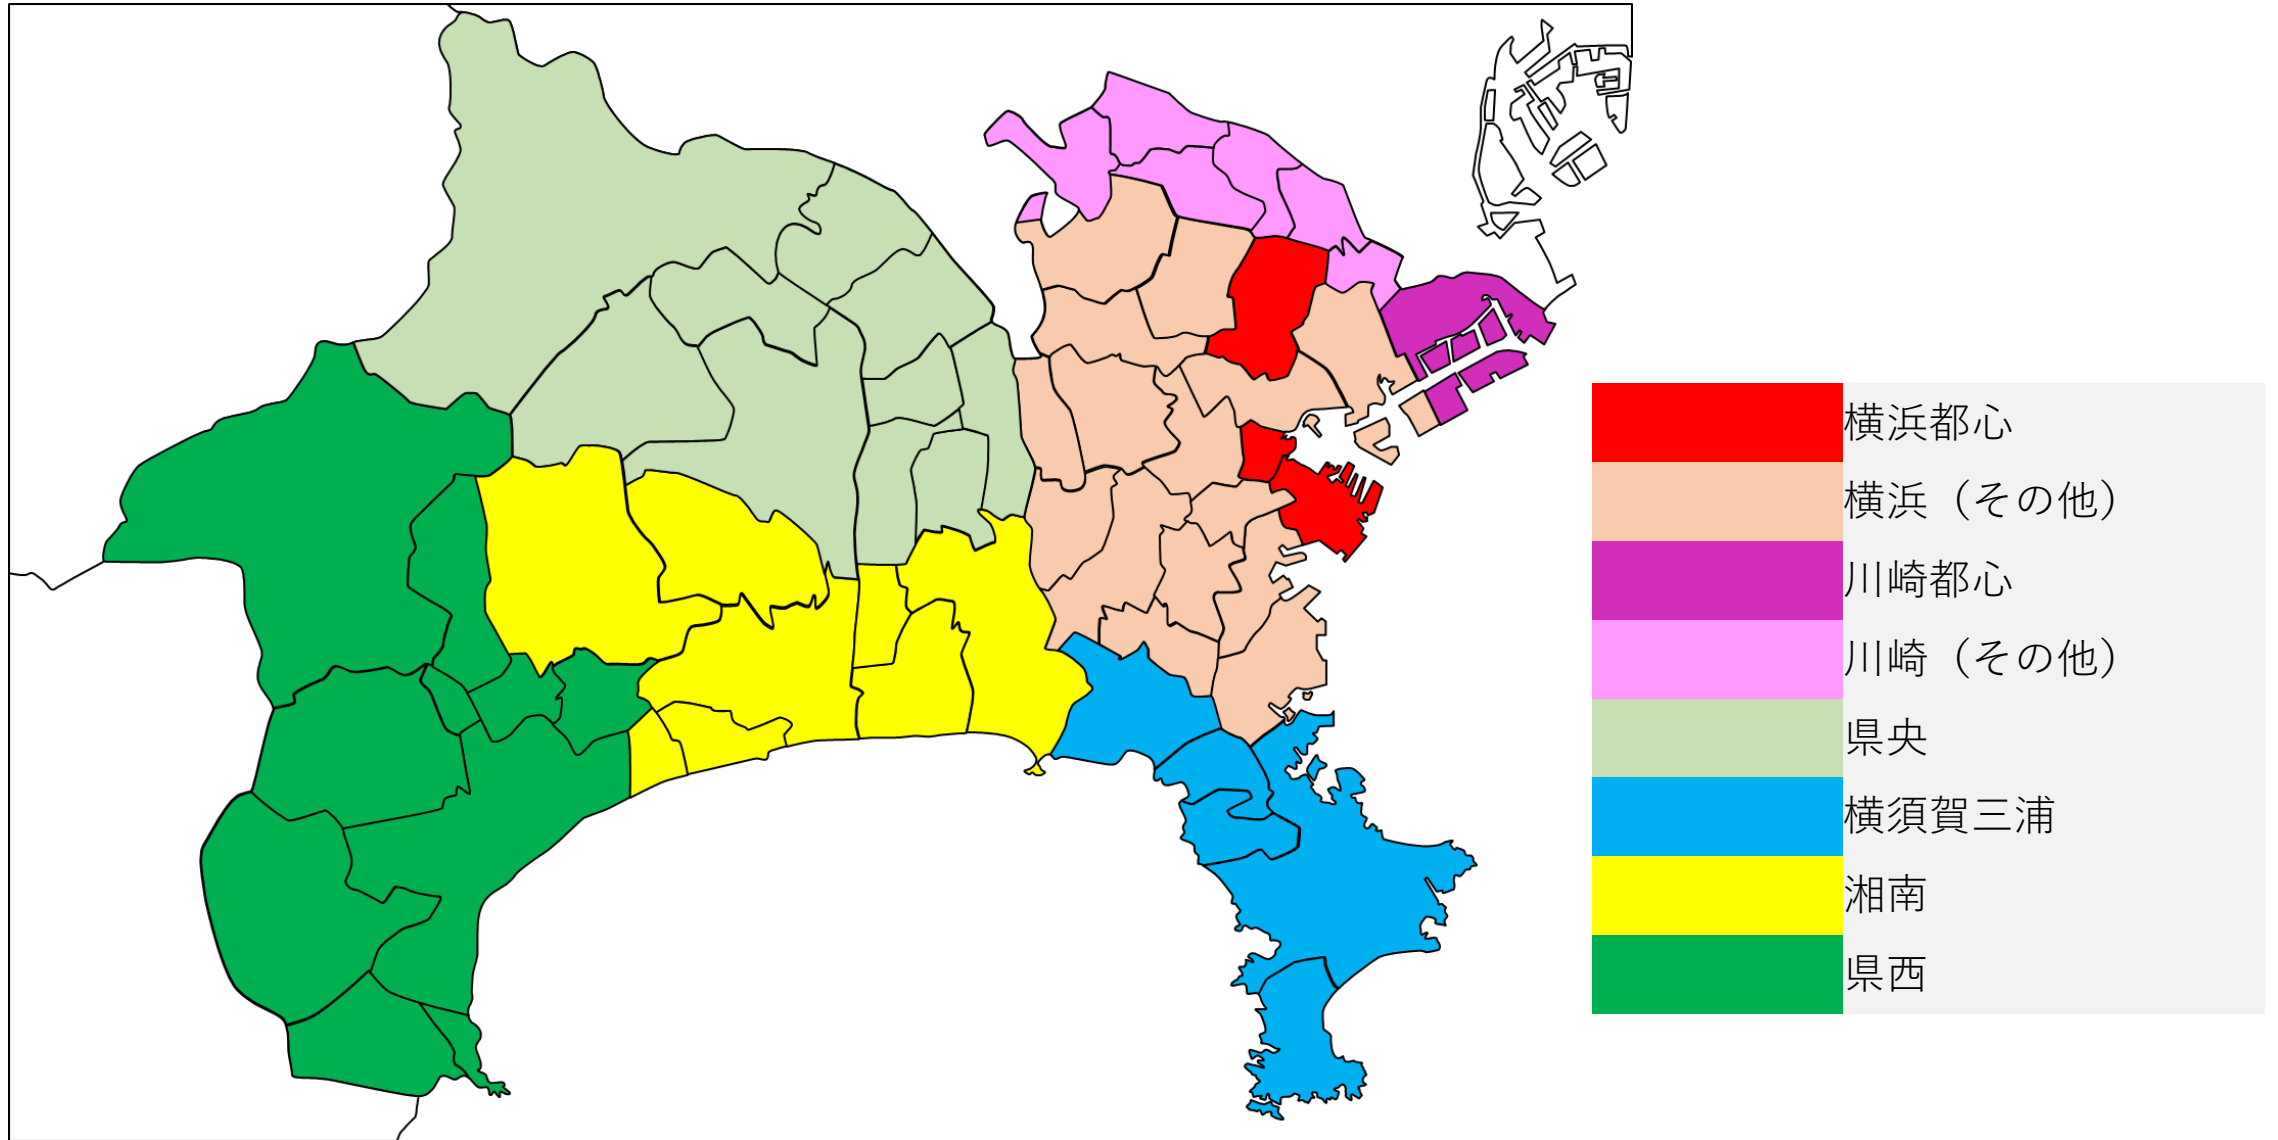

本研究における都府県内エリア分け（埼玉県）

本研究における都府県内
エリア分け（千葉県）

	千葉市都心
	千葉・市原
	印旛・香取
	葛南
	安房・君津
	東葛飾
	山武・長生

本研究における都府県内エリア分け（東京都）

本研究における都府県内エリア分け（神奈川県）

本研究における都府県内
エリア分け（京都府）

	京都市都心部
	京都市（その他）
	丹後・中丹・南丹
	山城

本研究における都府県内 エリア分け（大阪府）

	大阪市内都心部
	大阪市内副都心部
	大阪市内西部臨海部
	大阪市内北東部
	大阪市内東部
	大阪市内南部
	堺市
	泉州
	豊能
	三島
	北河内
	南・中河内

本研究における都府県内 エリア分け（兵庫県）

本研究における都府県内 エリア分け（奈良県）