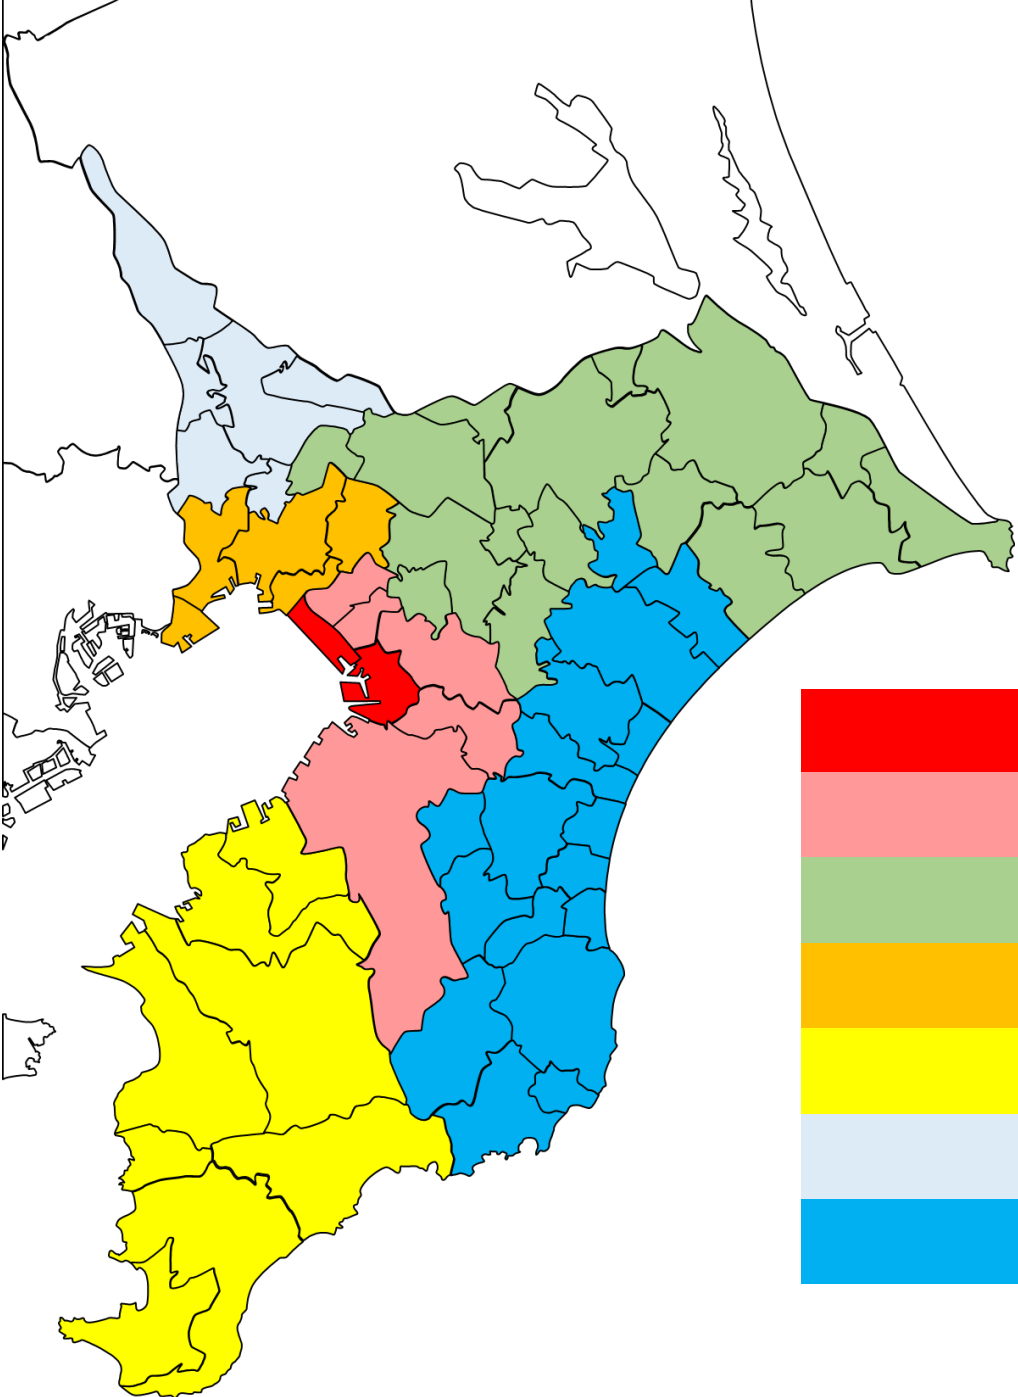

本研究における都府県内エリア分け（埼玉県）

本研究における都府県内
エリア分け（千葉県）

	千葉市都心
	千葉・市原
	印旛・香取
	葛南
	安房・君津
	東葛飾
	山武・長生

本研究における都府県内エリア分け（東京都）

本研究における都府県内エリア分け（神奈川県）

本研究における都府県内
エリア分け（京都府）

	京都市都心部
	京都市（その他）
	丹後・中丹・南丹
	山城

本研究における都府県内 エリア分け（大阪府）

	大阪市内都心部
	大阪市内副都心部
	大阪市内西部臨海部
	大阪市内北東部
	大阪市内東部
	大阪市内南部
	堺市
	泉州
	豊能
	三島
	北河内
	南・中河内

本研究における都府県内 エリア分け（兵庫県）

本研究における都府県内 エリア分け（奈良県）