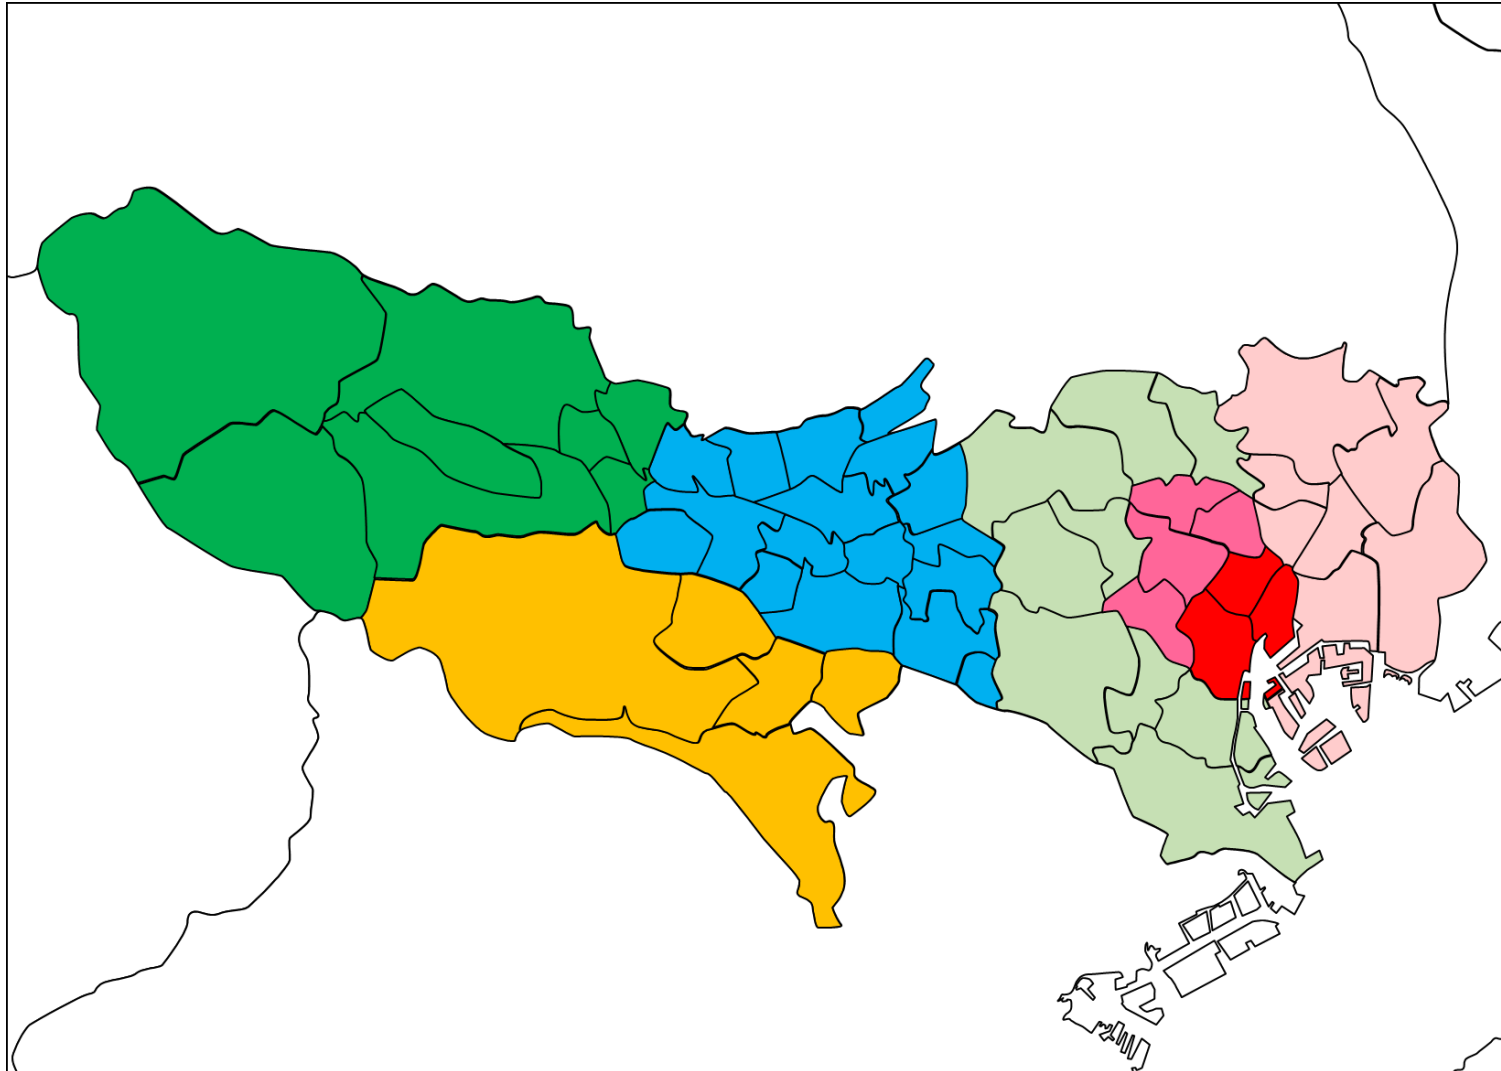

本研究における都府県内エリア分け（埼玉県）

本研究における都府県内
エリア分け（千葉県）

	千葉市都心
	千葉・市原
	印旛・香取
	葛南
	安房・君津
	東葛飾
	山武・長生

本研究における都府県内エリア分け（東京都）

本研究における都府県内エリア分け（神奈川県）

本研究における都府県内
エリア分け（京都府）

	京都市都心部
	京都市（その他）
	丹後・中丹・南丹
	山城

本研究における都府県内 エリア分け（大阪府）

	大阪市内都心部
	大阪市内副都心部
	大阪市内西部臨海部
	大阪市内北東部
	大阪市内東部
	大阪市内南部
	堺市
	泉州
	豊能
	三島
	北河内
	南・中河内

本研究における都府県内 エリア分け（兵庫県）

本研究における都府県内 エリア分け（奈良県）