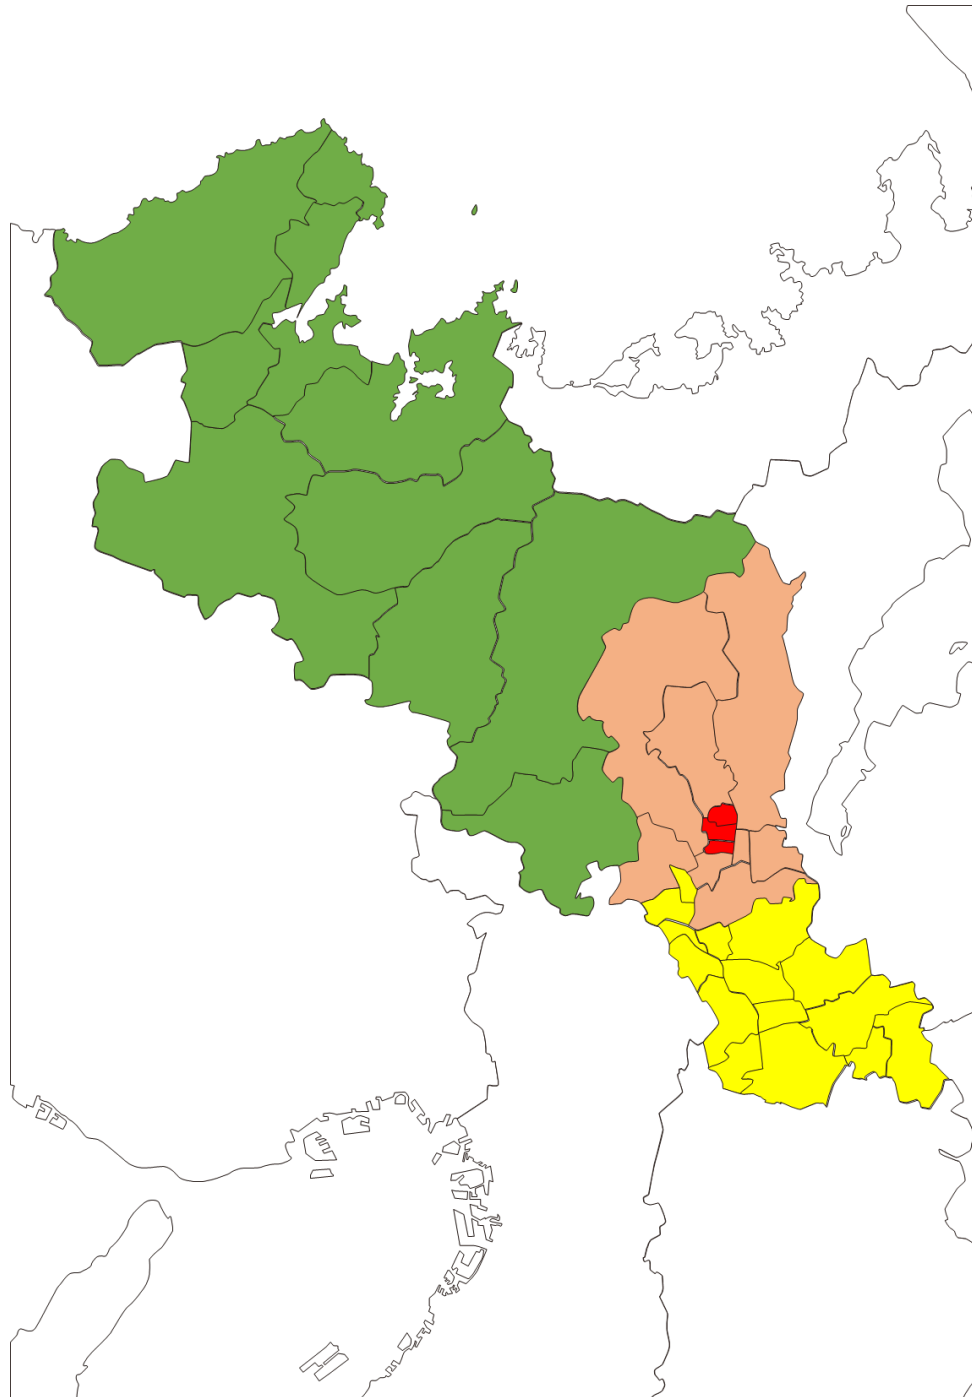

本研究における都府県内エリア分け（埼玉県）

本研究における都府県内
エリア分け（千葉県）

	千葉市都心
	千葉・市原
	印旛・香取
	葛南
	安房・君津
	東葛飾
	山武・長生

本研究における都府県内エリア分け（東京都）

本研究における都府県内エリア分け（神奈川県）

本研究における都府県内
エリア分け（京都府）

	京都市都心部
	京都市（その他）
	丹後・中丹・南丹
	山城

本研究における都府県内 エリア分け（大阪府）

	大阪市内都心部
	大阪市内副都心部
	大阪市内西部臨海部
	大阪市内北東部
	大阪市内東部
	大阪市内南部
	堺市
	泉州
	豊能
	三島
	北河内
	南・中河内

本研究における都府県内 エリア分け（兵庫県）

本研究における都府県内 エリア分け（奈良県）