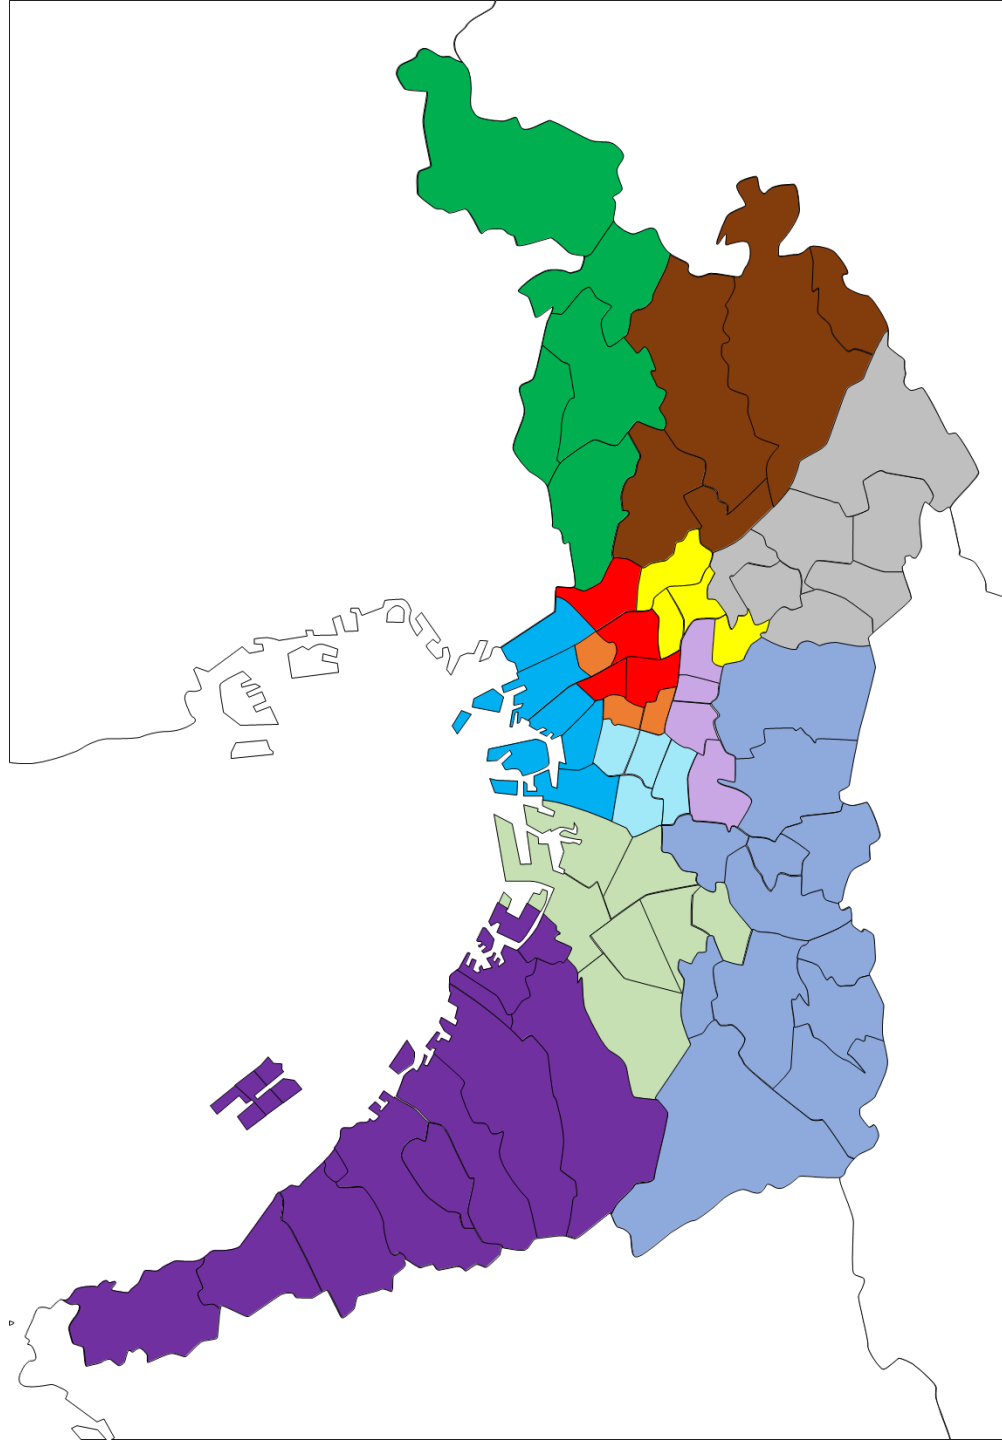

本研究における都府県内エリア分け（埼玉県）

本研究における都府県内
エリア分け（千葉県）

	千葉市都心
	千葉・市原
	印旛・香取
	葛南
	安房・君津
	東葛飾
	山武・長生

本研究における都府県内エリア分け（東京都）

本研究における都府県内エリア分け（神奈川県）

本研究における都府県内
エリア分け（京都府）

	京都市都心部
	京都市（その他）
	丹後・中丹・南丹
	山城

本研究における都府県内 エリア分け（大阪府）

	大阪市内都心部
	大阪市内副都心部
	大阪市内西部臨海部
	大阪市内北東部
	大阪市内東部
	大阪市内南部
	堺市
	泉州
	豊能
	三島
	北河内
	南・中河内

本研究における都府県内 エリア分け（兵庫県）

本研究における都府県内 エリア分け（奈良県）