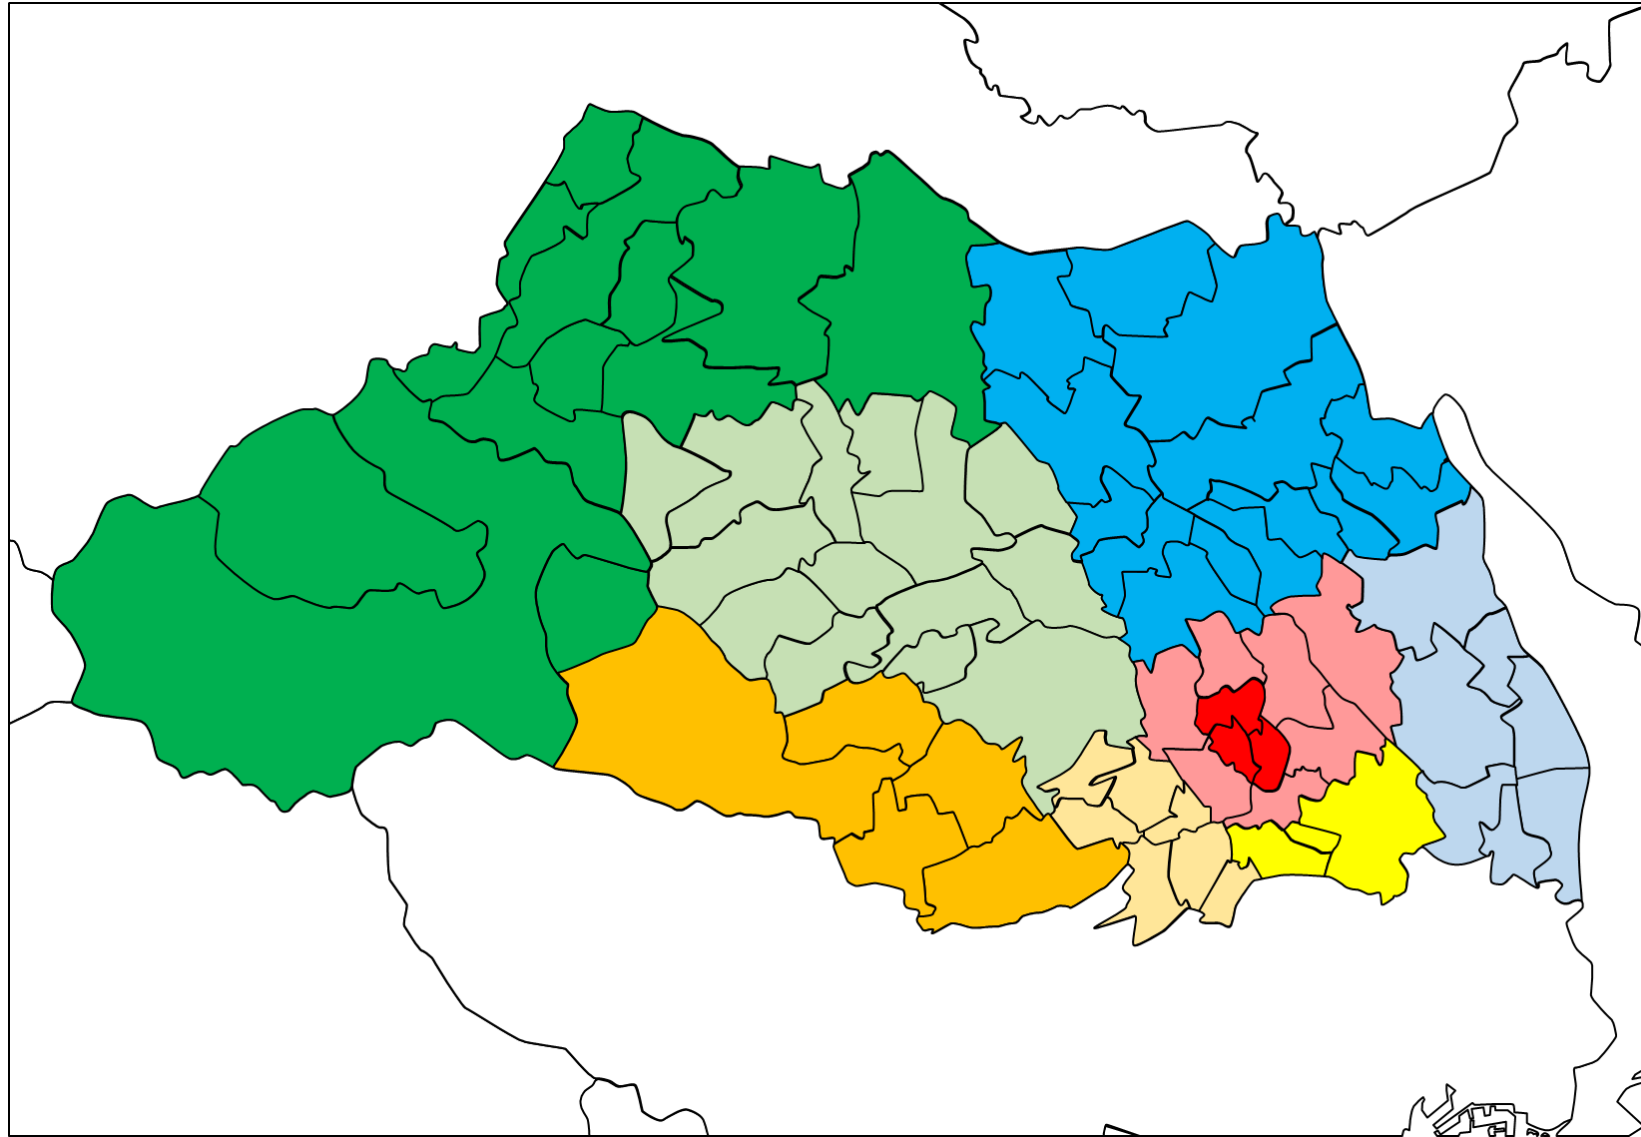

本研究における都府県内エリア分け（埼玉県）

本研究における都府県内
エリア分け（千葉県）

	千葉市都心
	千葉・市原
	印旛・香取
	葛南
	安房・君津
	東葛飾
	山武・長生

本研究における都府県内エリア分け（東京都）

本研究における都府県内エリア分け（神奈川県）

本研究における都府県内
エリア分け（京都府）

	京都市都心部
	京都市（その他）
	丹後・中丹・南丹
	山城

本研究における都府県内 エリア分け（大阪府）

	大阪市内都心部
	大阪市内副都心部
	大阪市内西部臨海部
	大阪市内北東部
	大阪市内東部
	大阪市内南部
	堺市
	泉州
	豊能
	三島
	北河内
	南・中河内

本研究における都府県内 エリア分け（兵庫県）

本研究における都府県内 エリア分け（奈良県）