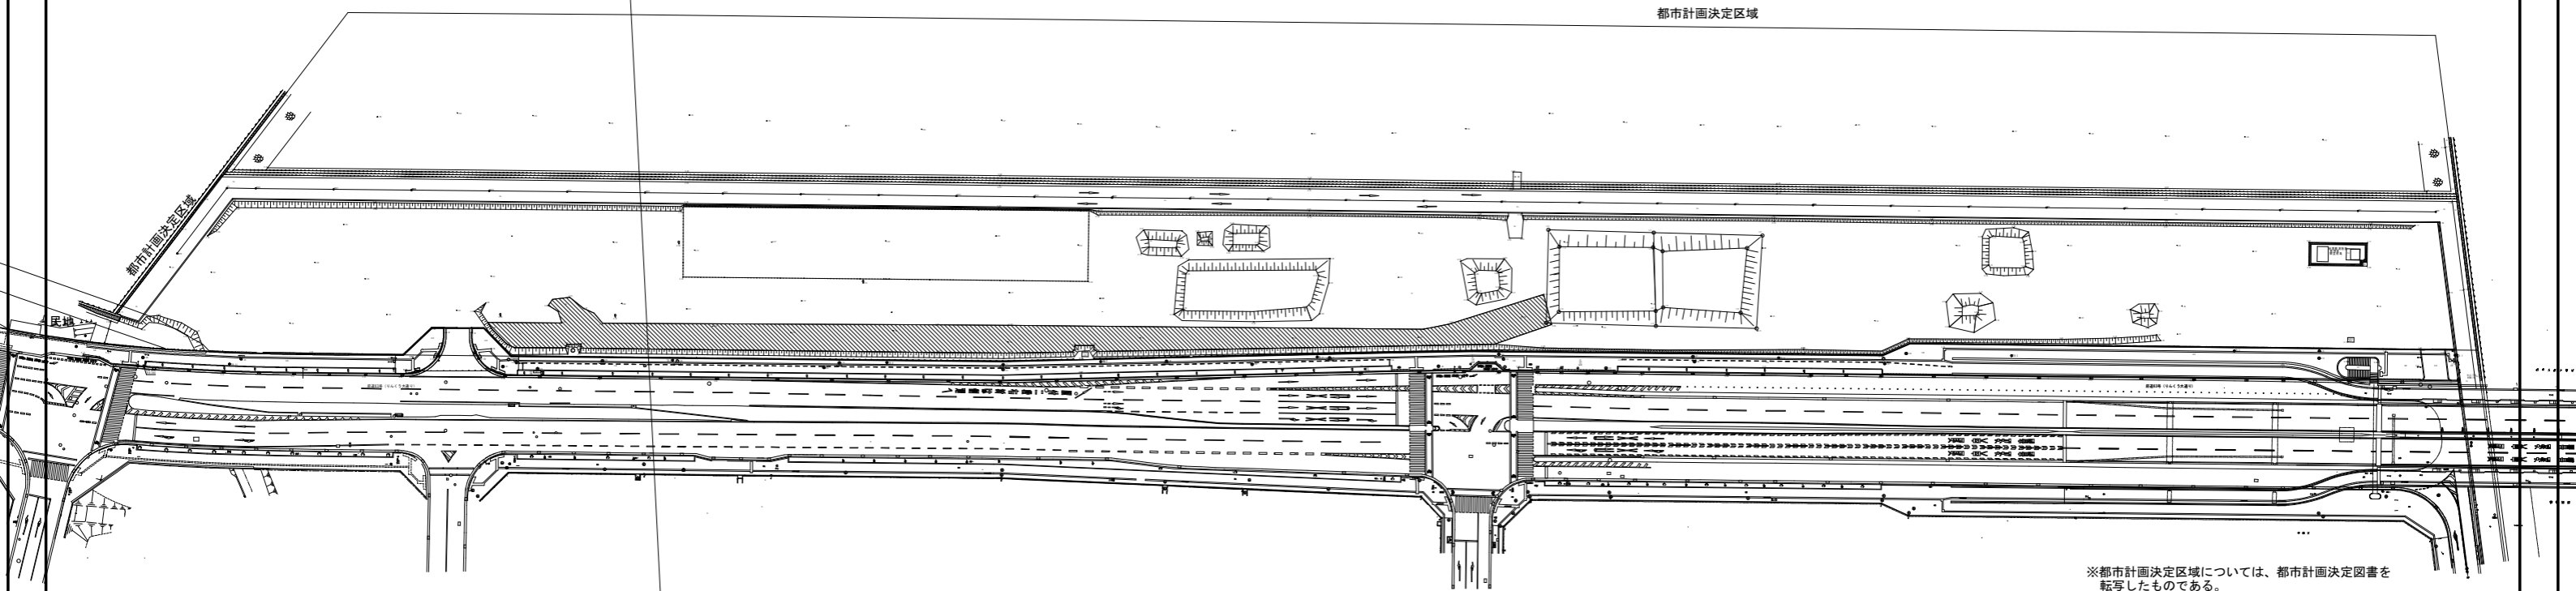

府営りんくう公園（中地区）現況平面図

← 泉南市 田尻町 →

0 5 10 20 30 40 50 100m

都市計画決定区域

※都市計画決定区域については、都市計画決定図書を転写したものである。