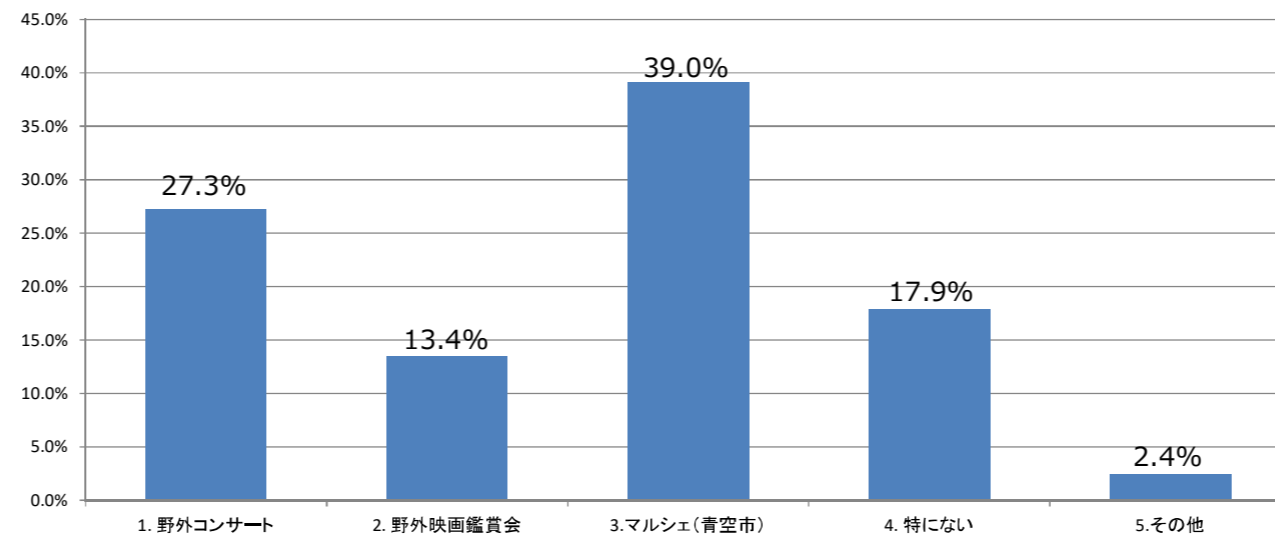

○公園の全般的な満足度

平成30年度
利用者満足度調査結果

(服部緑地)
(サンプル数 : 453)

新たにほしい施設は？

あったらよいイベントは？

令和元年度 利用者満足度調査結果（公園管理運営の満足度）（服部緑地）
 （サンプル数：432）

○公園管理状況の満足度

（Ⅰ）植物管理について