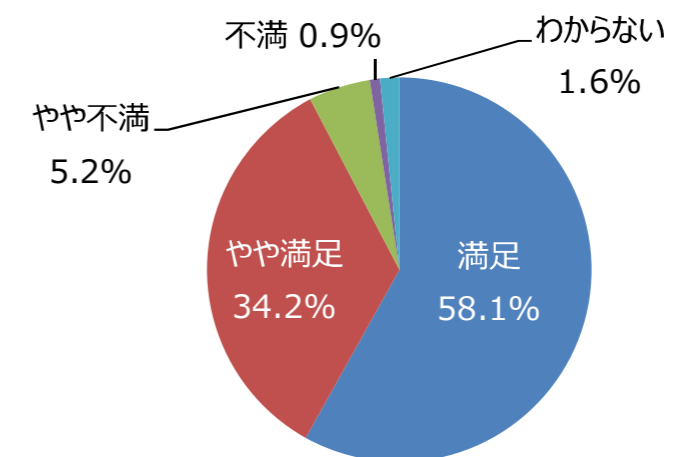

平成30年度 利用者満足度調査結果（公園管理運営の満足度）（服部緑地）
 （サンプル数：453）

○公園管理状況の満足度

（Ⅰ）植物管理について

① 樹木は美しく手入れできていますか

② 草刈りはきれいに出来ていますか

③ 花壇や花木はきれいに手入れできていますか

（Ⅱ）施設管理について

① ゴミは少ないですか。掃除は行き届いていますか

○公園の全般的な満足度

平成30年度
利用者満足度調査結果

(服部緑地)
(サンプル数 : 453)

新たにほしい施設は？

あったらよいイベントは？

令和元年度 利用者満足度調査結果（公園管理運営の満足度）（服部緑地）
 （サンプル数：432）

○公園管理状況の満足度

（Ⅰ）植物管理について