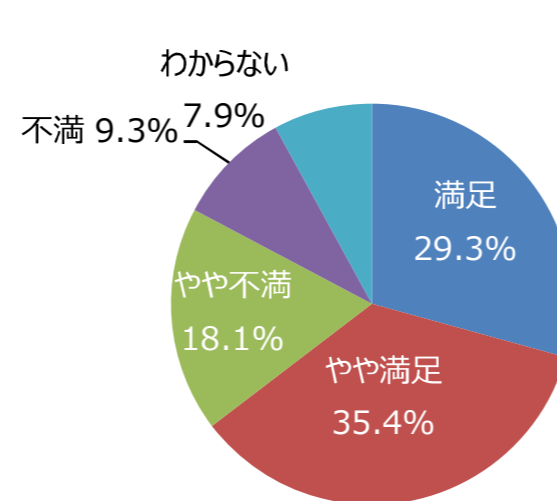

② 便所は気持ちよく利用できますか。掃除は十分ですか