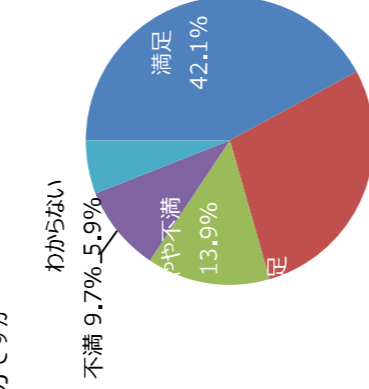

(服部緑地)

(サンプル数 : 432)

新たにほしい施設は？

あったらよいイベントは？

令和2年度 利用者満足度調査結果（公園管理運営の満足度）（服部緑地）（サンプル数：400）

○公園管理状況の満足度

（Ⅰ）植物管理について

① 樹木は美しく手入れできていますか

② 草刈りはきれいに出来ていますか

③ 花壇や花木はきれいに手入れできていますか

（Ⅱ）施設管理について

① ゴミは少ないですか。掃除は行き届いていますか

② 便所は気持ちよく利用できますか。掃除は十分ですか

③ 遊具やベンチなど、施設の手入れは十分ですか

（Ⅲ）サービスについて

① 高齢者や障がい者、乳幼児等にもやさしく使いやすい公園だと思いますか

② 売店などサービス施設は十分ですか

③ イベントの種類や数は十分ですか

④ ホームページやイベント案内は充実していますか

⑤ 職員の対応は丁寧ですか

○公園の全般的な満足度

令和2年度 (服部緑地)
 利用者満足度調査結果 (サンプル数 : 400)