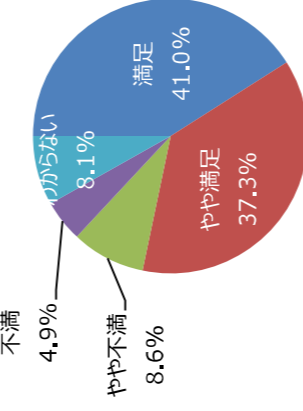

(服部緑地)

(サンプル数 : 432)

新たにほしい施設は？

あったらよいイベントは？

令和2年度 利用者満足度調査結果（公園管理運営の満足度）（服部緑地）（サンプル数：400）

○公園管理状況の満足度

（Ⅰ）植物管理について

① 樹木は美しく手入れできていますか

② 草刈りはきれいに出来ていますか

③ 花壇や花木はきれいに手入れできていますか

（Ⅱ）施設管理について

① ゴミは少ないですか。掃除は行き届いていますか

② 便所は気持ちよく利用できますか。掃除は十分ですか

③ 遊具やベンチなど、施設の手入れは十分ですか

（Ⅲ）サービスについて

① 高齢者や障がい者、乳幼児等にもやさしく使いやすい公園だと思いますか

② 売店などサービス施設は十分ですか

③ イベントの種類や数は十分ですか

④ ホームページやイベント案内は充実していますか

⑤ 職員の対応は丁寧ですか

○公園の全般的な満足度

令和2年度 (服部緑地)
 利用者満足度調査結果 (サンプル数 : 400)