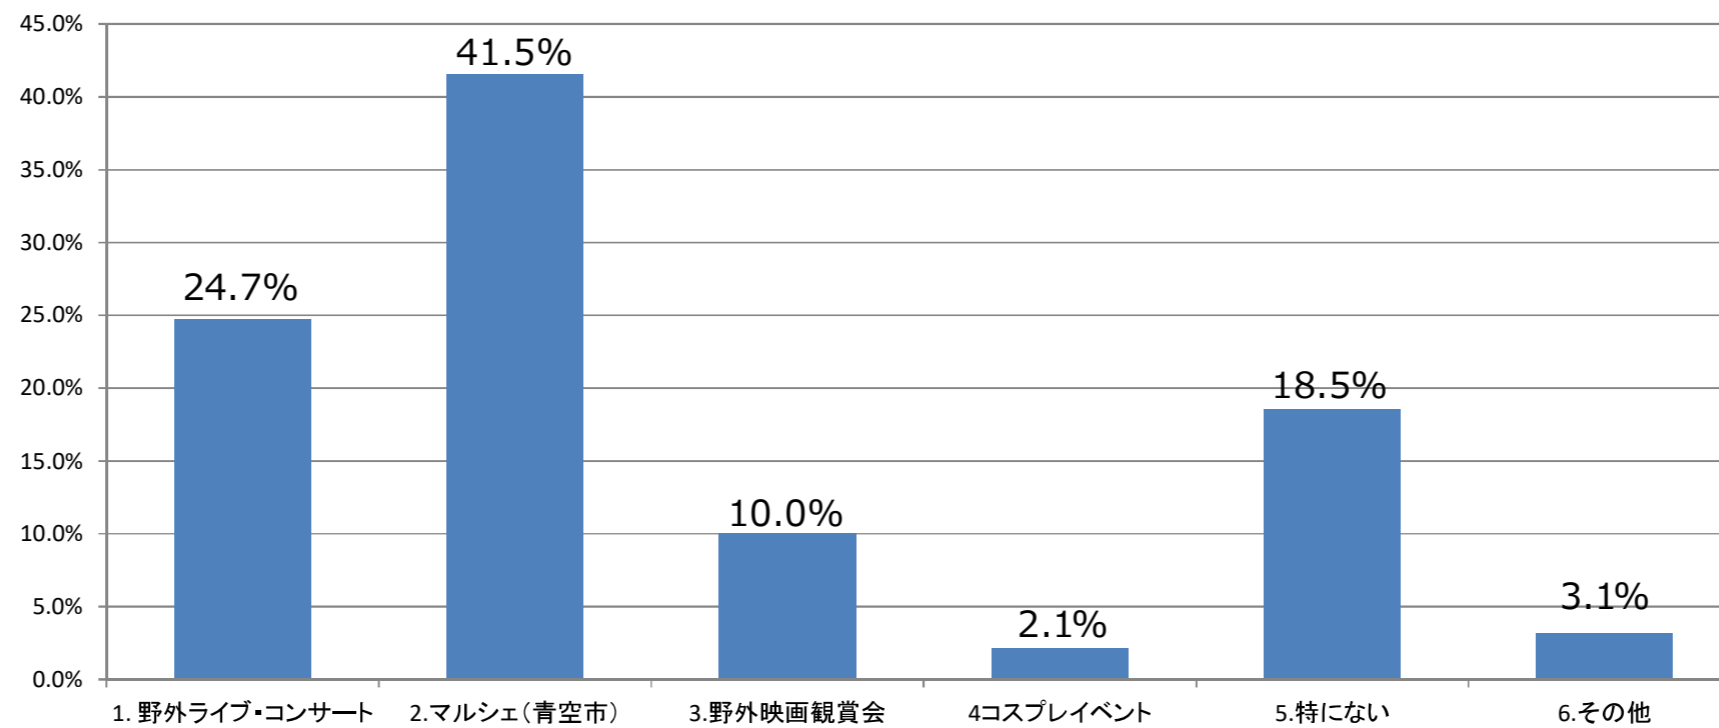

あったらよいイベントは？