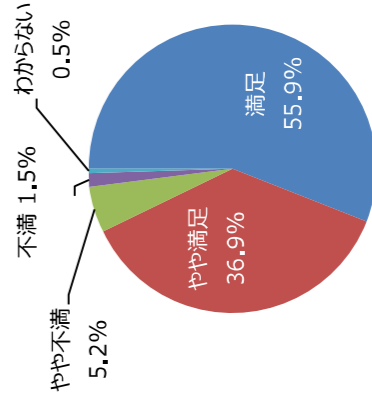

② 草刈りはきれいに出来ていますか

③ 花壇や花木はきれいに手入れできていますか

（Ⅱ）施設管理について

① ゴミは少ないですか。掃除は行き届いていますか

② 便所は気持ちよく利用できますか。掃除は十分ですか

③ 遊具やベンチなど、施設の手入れは十分ですか

（Ⅲ）サービスについて

① 高齢者や障がい者、乳幼児等にもやさしく使いやすい公園だと思いますか

② 売店などサービス施設は十分ですか

③ イベントの種類や数は十分ですか

④ ホームページやイベント案内は充実していますか

⑤ 職員の対応は丁寧ですか

○公園の全般的な満足度

令和2年度 (服部緑地)
 利用者満足度調査結果 (サンプル数 : 400)