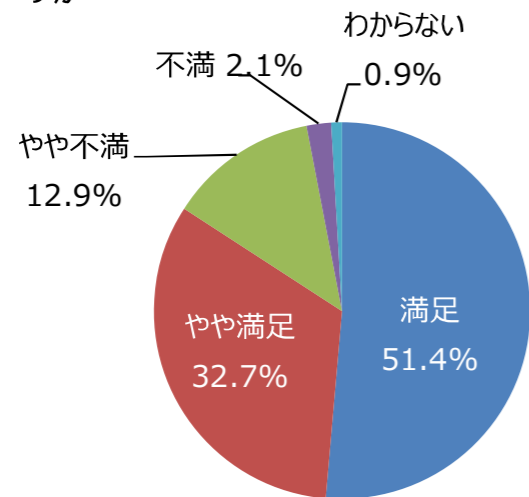

○公園の全般的な満足度

平成30年度
利用者満足度調査結果

(服部緑地)
(サンプル数 : 453)

新たにほしい施設は？

あったらよいイベントは？

令和元年度 利用者満足度調査結果（公園管理運営の満足度）（服部緑地）
 （サンプル数：432）

○公園管理状況の満足度

（Ⅰ）植物管理について

① 樹木は美しく手入れできていますか

② 草刈りはきれいに出来ていますか

③ 花壇や花木はきれいに手入れできていますか

（Ⅱ）施設管理について

① ゴミは少ないですか。掃除は行き届いていますか

② 便所は気持ちよく利用できますか。掃除は十分ですか

③ 遊具やベンチなど、施設の手入れは十分ですか

(Ⅲ) サービスについて

① 高齢者や障がい者、乳幼児等にもやさしく
使いやすい公園だと思いますか

② 売店などサービス施設は十分ですか

③ イベントの種類や数は十分ですか

④ ホームページやイベント案内は充実していますか

⑤ 職員の対応は丁寧ですか

○公園の全般的な満足度

令和元年度

利用者満足度調査結果

(服部緑地)

(サンプル数 : 432)

新たにほしい施設は？

あったらよいイベントは？

令和2年度 利用者満足度調査結果（公園管理運営の満足度）（服部緑地）（サンプル数：400）

○公園管理状況の満足度

（Ⅰ）植物管理について

① 樹木は美しく手入れできていますか