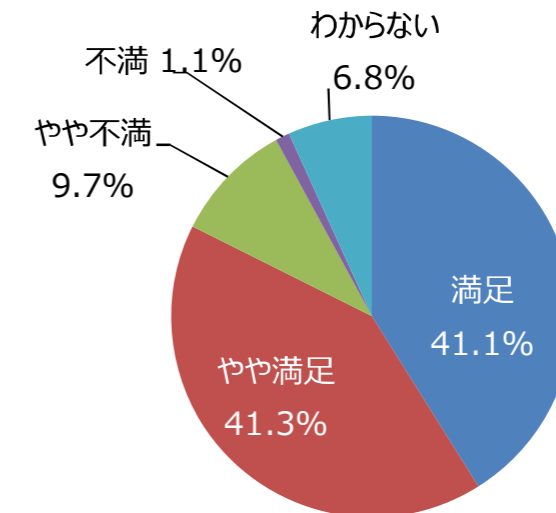

③ 遊具やベンチなど、施設の手入れは十分ですか