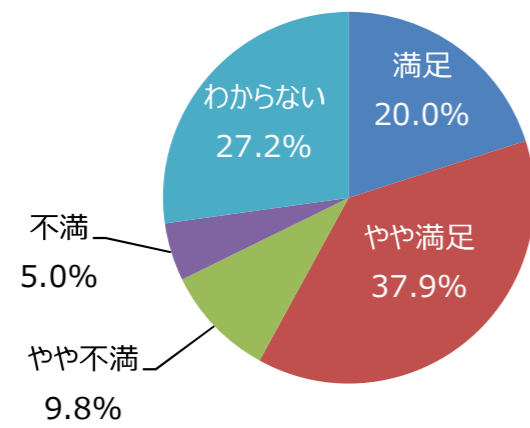

○公園の全般的な満足度

平成30年度
利用者満足度調査結果

(服部緑地)
(サンプル数 : 453)

新たにほしい施設は？

あったらよいイベントは？

令和元年度 利用者満足度調査結果（公園管理運営の満足度）（服部緑地）
 （サンプル数：432）

○公園管理状況の満足度

（Ⅰ）植物管理について

① 樹木は美しく手入れできていますか

② 草刈りはきれいに出来ていますか

③ 花壇や花木はきれいに手入れできていますか

（Ⅱ）施設管理について

① ゴミは少ないですか。掃除は行き届いていますか

② 便所は気持ちよく利用できますか。掃除は十分ですか

③ 遊具やベンチなど、施設の手入れは十分ですか

(Ⅲ) サービスについて

① 高齢者や障がい者、乳幼児等にもやさしく
使いやすい公園だと思いますか

② 売店などサービス施設は十分ですか

③ イベントの種類や数は十分ですか

④ ホームページやイベント案内は充実していますか

⑤ 職員の対応は丁寧ですか

○公園の全般的な満足度

令和元年度

利用者満足度調査結果

(服部緑地)

(サンプル数 : 432)

新たにほしい施設は？

あったらよいイベントは？

令和2年度 利用者満足度調査結果（公園管理運営の満足度）（服部緑地）（サンプル数：400）

○公園管理状況の満足度

（Ⅰ）植物管理について

① 樹木は美しく手入れできていますか