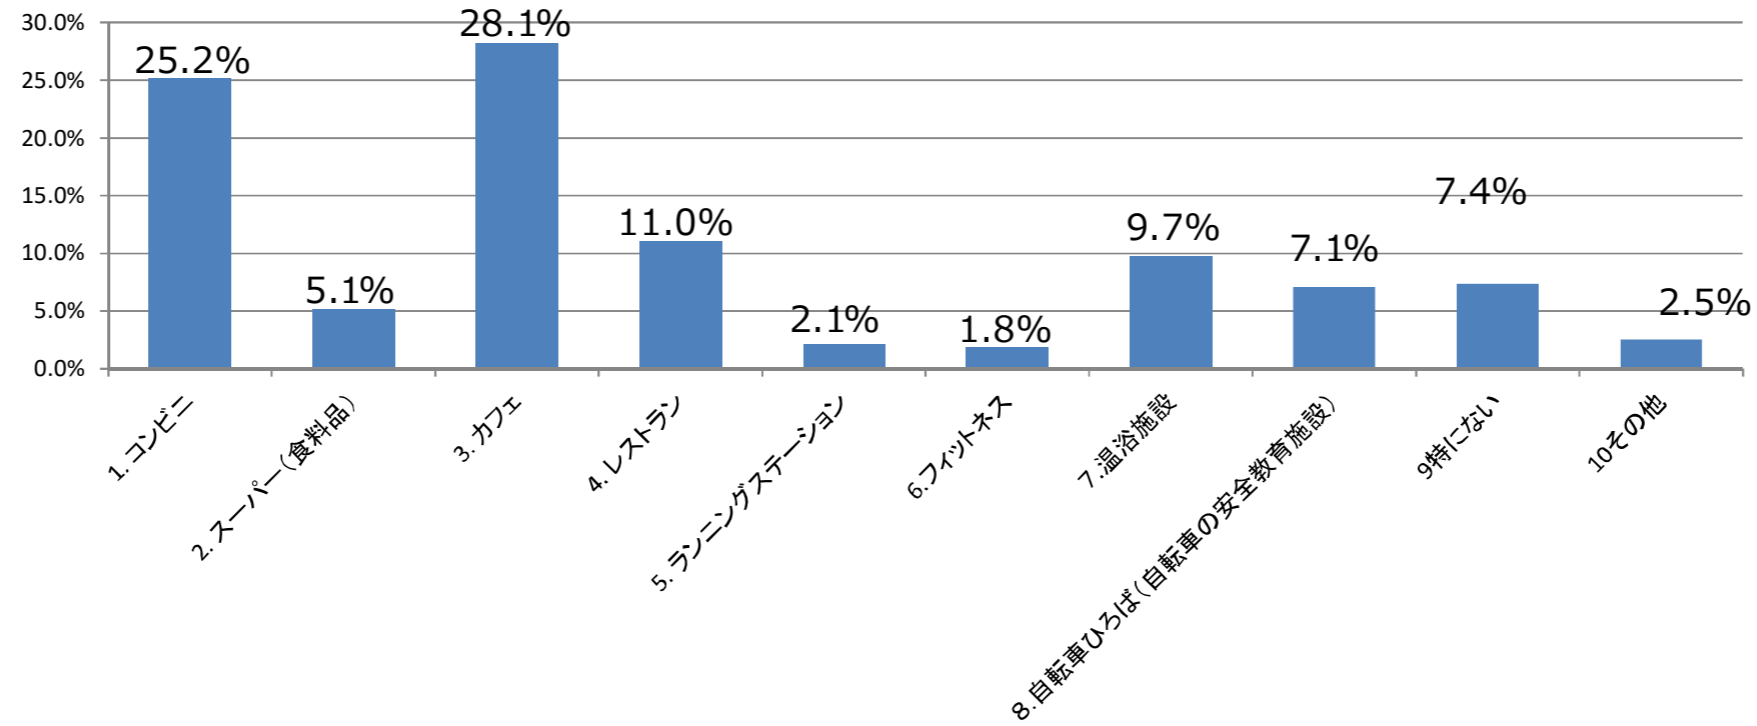

① 高齢者や障がい者、乳幼児等にもやさしく
使いやすい公園だと思いますか

② 売店などサービス施設は十分ですか

③ イベントの種類や数は十分ですか

④ ホームページやイベント案内は充実していますか

⑤ 職員の対応は丁寧ですか

○公園の全般的な満足度

令和元年度

利用者満足度調査結果

(服部緑地)

(サンプル数 : 432)

新たにほしい施設は？

あったらよいイベントは？

令和2年度 利用者満足度調査結果（公園管理運営の満足度）（服部緑地）（サンプル数：400）

○公園管理状況の満足度

（Ⅰ）植物管理について

① 樹木は美しく手入れできていますか