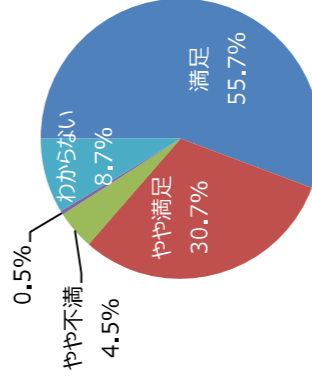

② 草刈りはきれいに出来ていますか

③ 花壇や花木はきれいに手入れできていますか

（Ⅱ）施設管理について

① ゴミは少ないですか。掃除は行き届いていますか

② 便所は気持ちよく利用できますか。掃除は十分ですか

③ 遊具やベンチなど、施設の手入れは十分ですか

（Ⅲ）サービスについて

① 高齢者や障がい者、乳幼児等にもやさしく使いやすい公園だと思いますか

② 売店などサービス施設は十分ですか

③ イベントの種類や数は十分ですか

④ ホームページやイベント案内は充実していますか

⑤ 職員の対応は丁寧ですか

○公園の全般的な満足度

令和2年度 (服部緑地)
 利用者満足度調査結果 (サンプル数 : 400)