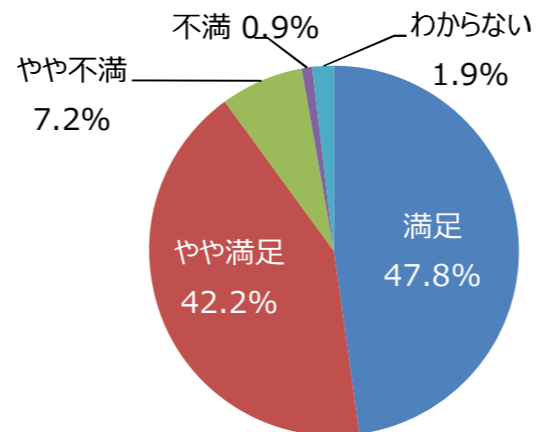

○公園の全般的な満足度

平成30年度
利用者満足度調査結果

(服部緑地)
(サンプル数 : 453)

新たにほしい施設は？

あったらよいイベントは？

令和元年度 利用者満足度調査結果（公園管理運営の満足度）（服部緑地）
 （サンプル数：432）

○公園管理状況の満足度

（Ⅰ）植物管理について

① 樹木は美しく手入れできていますか

② 草刈りはきれいに出来ていますか

③ 花壇や花木はきれいに手入れできていますか

（Ⅱ）施設管理について

① ゴミは少ないですか。掃除は行き届いていますか

② 便所は気持ちよく利用できますか。掃除は十分ですか

③ 遊具やベンチなど、施設の手入れは十分ですか

(Ⅲ) サービスについて