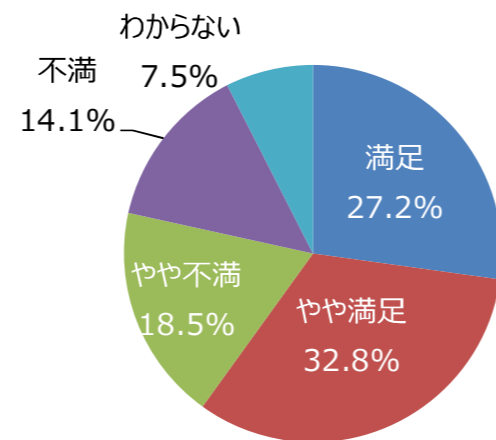

○公園の全般的な満足度

平成30年度
利用者満足度調査結果

(服部緑地)
(サンプル数 : 453)

新たにほしい施設は？

あったらよいイベントは？

令和元年度 利用者満足度調査結果（公園管理運営の満足度）（服部緑地）
 （サンプル数：432）

○公園管理状況の満足度

（Ⅰ）植物管理について

① 樹木は美しく手入れできていますか

② 草刈りはきれいに出来ていますか

③ 花壇や花木はきれいに手入れできていますか

（Ⅱ）施設管理について

① ゴミは少ないですか。掃除は行き届いていますか

② 便所は気持ちよく利用できますか。掃除は十分ですか

③ 遊具やベンチなど、施設の手入れは十分ですか

(Ⅲ) サービスについて

① 高齢者や障がい者、乳幼児等にもやさしく
使いやすい公園だと思いますか

② 売店などサービス施設は十分ですか

③ イベントの種類や数は十分ですか

④ ホームページやイベント案内は充実していますか

⑤ 職員の対応は丁寧ですか

○公園の全般的な満足度

令和元年度

利用者満足度調査結果

(服部緑地)

(サンプル数 : 432)

新たにほしい施設は？

あったらよいイベントは？

令和2年度 利用者満足度調査結果（公園管理運営の満足度）（服部緑地）（サンプル数：400）

○公園管理状況の満足度

（Ⅰ）植物管理について

① 樹木は美しく手入れできていますか