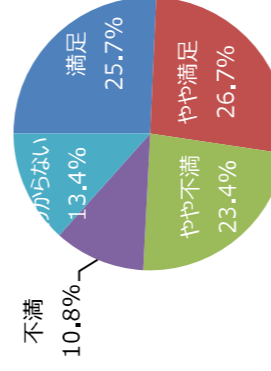

(服部緑地)

(サンプル数 : 432)

新たにほしい施設は？

あったらよいイベントは？

令和2年度 利用者満足度調査結果（公園管理運営の満足度）（服部緑地）（サンプル数：400）

○公園管理状況の満足度

（Ⅰ）植物管理について

① 樹木は美しく手入れできていますか

② 草刈りはきれいに出来ていますか

③ 花壇や花木はきれいに手入れできていますか

（Ⅱ）施設管理について

① ゴミは少ないですか。掃除は行き届いていますか

② 便所は気持ちよく利用できますか。掃除は十分ですか

③ 遊具やベンチなど、施設の手入れは十分ですか

（Ⅲ）サービスについて

① 高齢者や障がい者、乳幼児等にもやさしく使いやすい公園だと思いますか

② 売店などサービス施設は十分ですか

③ イベントの種類や数は十分ですか

④ ホームページやイベント案内は充実していますか

⑤ 職員の対応は丁寧ですか

○公園の全般的な満足度

令和2年度 (服部緑地)
 利用者満足度調査結果 (サンプル数 : 400)