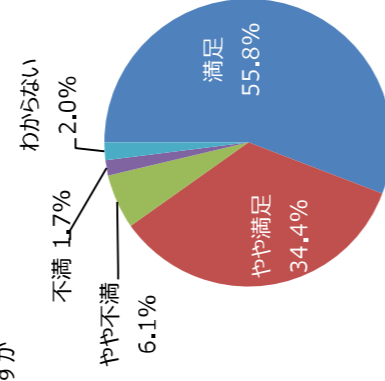

(服部緑地)

(サンプル数 : 432)

新たにほしい施設は？

あったらよいイベントは？

令和2年度 利用者満足度調査結果（公園管理運営の満足度）（服部緑地）（サンプル数：400）

○公園管理状況の満足度

（Ⅰ）植物管理について

① 樹木は美しく手入れできていますか

② 草刈りはきれいに出来ていますか

③ 花壇や花木はきれいに手入れできていますか

（Ⅱ）施設管理について

① ゴミは少ないですか。掃除は行き届いていますか

② 便所は気持ちよく利用できますか。掃除は十分ですか

③ 遊具やベンチなど、施設の手入れは十分ですか

（Ⅲ）サービスについて

① 高齢者や障がい者、乳幼児等にもやさしく使いやすい公園だと思いますか

② 売店などサービス施設は十分ですか

③ イベントの種類や数は十分ですか

④ ホームページやイベント案内は充実していますか

⑤ 職員の対応は丁寧ですか

○公園の全般的な満足度

令和2年度 (服部緑地)
 利用者満足度調査結果 (サンプル数 : 400)