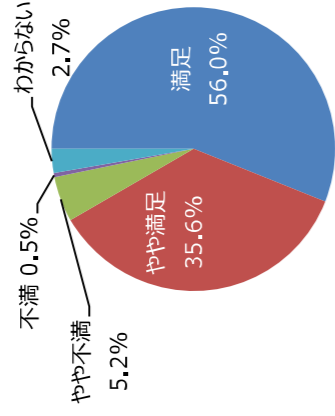

① 高齢者や障がい者、乳幼児等にもやさしく
使いやすい公園だと思いますか

② 売店などサービス施設は十分ですか

③ イベントの種類や数は十分ですか

④ ホームページやイベント案内は充実していますか

⑤ 職員の対応は丁寧ですか

○公園の全般的な満足度

令和元年度

利用者満足度調査結果

(服部緑地)

(サンプル数 : 432)

新たにほしい施設は？

あったらよいイベントは？

令和2年度 利用者満足度調査結果（公園管理運営の満足度）（服部緑地）（サンプル数：400）

○公園管理状況の満足度

（Ⅰ）植物管理について

① 樹木は美しく手入れできていますか

② 草刈りはきれいに出来ていますか

③ 花壇や花木はきれいに手入れできていますか

（Ⅱ）施設管理について

① ゴミは少ないですか。掃除は行き届いていますか

② 便所は気持ちよく利用できますか。掃除は十分ですか

③ 遊具やベンチなど、施設の手入れは十分ですか

（Ⅲ）サービスについて

① 高齢者や障がい者、乳幼児等にもやさしく使いやすい公園だと思いますか

② 売店などサービス施設は十分ですか

③ イベントの種類や数は十分ですか

④ ホームページやイベント案内は充実していますか

⑤ 職員の対応は丁寧ですか

○公園の全般的な満足度

令和2年度 (服部緑地)
 利用者満足度調査結果 (サンプル数 : 400)