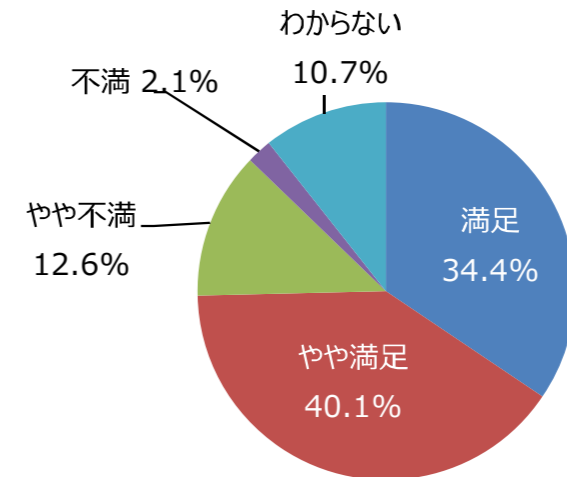

○公園の全般的な満足度

平成30年度
利用者満足度調査結果

(服部緑地)
(サンプル数 : 453)

新たにほしい施設は？

あったらよいイベントは？

令和元年度 利用者満足度調査結果（公園管理運営の満足度）（服部緑地）
 （サンプル数：432）

○公園管理状況の満足度

（Ⅰ）植物管理について

① 樹木は美しく手入れできていますか

② 草刈りはきれいに出来ていますか

③ 花壇や花木はきれいに手入れできていますか

（Ⅱ）施設管理について

① ゴミは少ないですか。掃除は行き届いていますか

② 便所は気持ちよく利用できますか。掃除は十分ですか

③ 遊具やベンチなど、施設の手入れは十分ですか

(Ⅲ) サービスについて

① 高齢者や障がい者、乳幼児等にもやさしく
使いやすい公園だと思いますか

② 売店などサービス施設は十分ですか

③ イベントの種類や数は十分ですか

④ ホームページやイベント案内は充実していますか

⑤ 職員の対応は丁寧ですか

○公園の全般的な満足度

令和元年度

利用者満足度調査結果

(服部緑地)

(サンプル数 : 432)

新たにほしい施設は？

あったらよいイベントは？

令和2年度 利用者満足度調査結果（公園管理運営の満足度）（服部緑地）（サンプル数：400）

○公園管理状況の満足度

（Ⅰ）植物管理について

① 樹木は美しく手入れできていますか