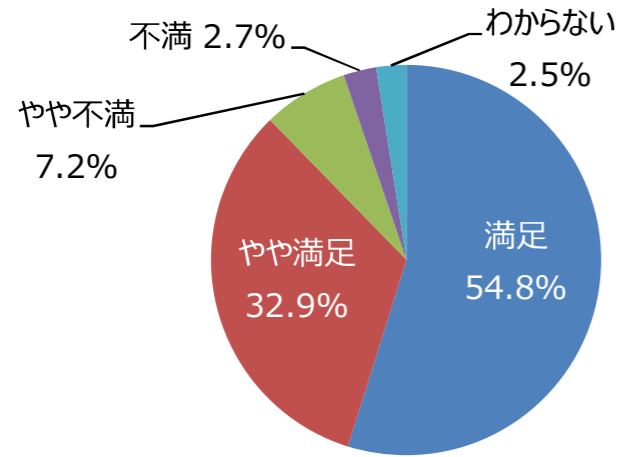

平成30年度 利用者満足度調査結果（公園管理運営の満足度）（服部緑地）
 （サンプル数：453）

○公園管理状況の満足度

（Ⅰ）植物管理について

① 樹木は美しく手入れできていますか

② 草刈りはきれいに出来ていますか

③ 花壇や花木はきれいに手入れできていますか

（Ⅱ）施設管理について

① ゴミは少ないですか。掃除は行き届いていますか

○公園の全般的な満足度

平成30年度
利用者満足度調査結果

(服部緑地)
(サンプル数 : 453)

新たにほしい施設は？

あったらよいイベントは？

令和元年度 利用者満足度調査結果（公園管理運営の満足度）（服部緑地）
 （サンプル数：432）

○公園管理状況の満足度

（Ⅰ）植物管理について