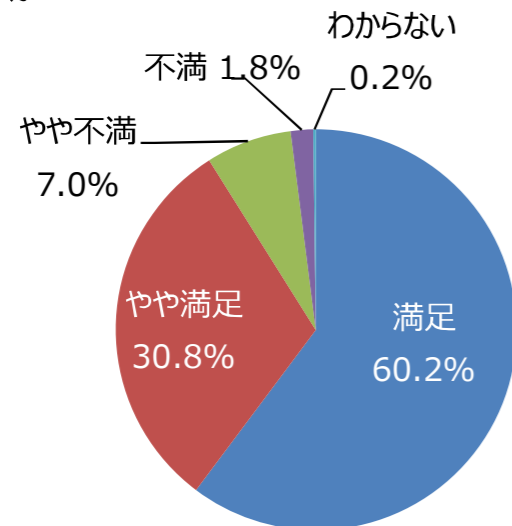

平成30年度 利用者満足度調査結果（公園管理運営の満足度）（服部緑地）
 （サンプル数：453）

○公園管理状況の満足度

（Ⅰ）植物管理について

① 樹木は美しく手入れできていますか

② 草刈りはきれいに出来ていますか

③ 花壇や花木はきれいに手入れできていますか

（Ⅱ）施設管理について

① ゴミは少ないですか。掃除は行き届いていますか

○公園の全般的な満足度

平成30年度
利用者満足度調査結果

(服部緑地)
(サンプル数 : 453)

新たにほしい施設は？

あったらよいイベントは？

令和元年度 利用者満足度調査結果（公園管理運営の満足度）（服部緑地）
 （サンプル数：432）

○公園管理状況の満足度

（Ⅰ）植物管理について