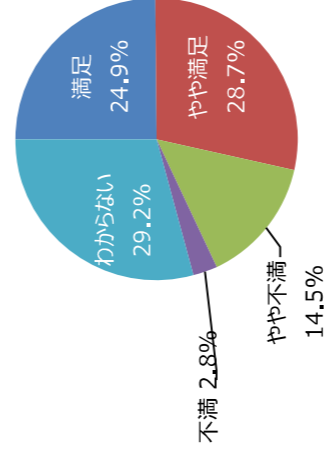

(服部緑地)

(サンプル数 : 432)

新たにほしい施設は？

あったらよいイベントは？

令和2年度 利用者満足度調査結果（公園管理運営の満足度）（服部緑地）（サンプル数：400）

○公園管理状況の満足度

（Ⅰ）植物管理について

① 樹木は美しく手入れできていますか

② 草刈りはきれいに出来ていますか

③ 花壇や花木はきれいに手入れできていますか

（Ⅱ）施設管理について

① ゴミは少ないですか。掃除は行き届いていますか

② 便所は気持ちよく利用できますか。掃除は十分ですか

③ 遊具やベンチなど、施設の手入れは十分ですか

（Ⅲ）サービスについて

① 高齢者や障がい者、乳幼児等にもやさしく使いやすい公園だと思いますか

② 売店などサービス施設は十分ですか

③ イベントの種類や数は十分ですか

④ ホームページやイベント案内は充実していますか

⑤ 職員の対応は丁寧ですか

○公園の全般的な満足度

令和2年度 (服部緑地)
 利用者満足度調査結果 (サンプル数 : 400)