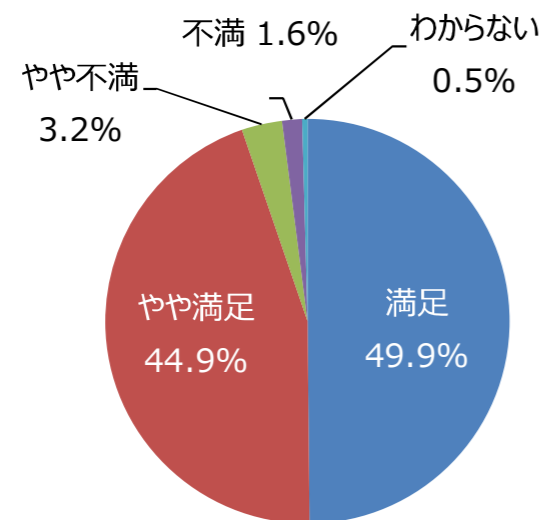

平成30年度 利用者満足度調査結果（公園管理運営の満足度）（服部緑地）
 （サンプル数：453）

○公園管理状況の満足度

（Ⅰ）植物管理について

① 樹木は美しく手入れできていますか

② 草刈りはきれいに出来ていますか

③ 花壇や花木はきれいに手入れできていますか

（Ⅱ）施設管理について

① ゴミは少ないですか。掃除は行き届いていますか

② 便所は気持ちよく利用できますか。掃除は十分ですか

③ 遊具やベンチなど、施設の手入れは十分ですか

(Ⅲ) サービスについて

① 高齢者や障がい者、乳幼児等にもやさしく使いやすい公園だと思いますか

② 売店などサービス施設は十分ですか

③ イベントの種類や数は十分ですか

④ ホームページやイベント案内は充実していますか

⑤ 職員の対応は丁寧ですか

○公園の全般的な満足度

平成30年度
利用者満足度調査結果

(服部緑地)
(サンプル数 : 453)

新たにほしい施設は？

あったらよいイベントは？

令和元年度 利用者満足度調査結果（公園管理運営の満足度）（服部緑地）
 （サンプル数：432）

○公園管理状況の満足度

（Ⅰ）植物管理について