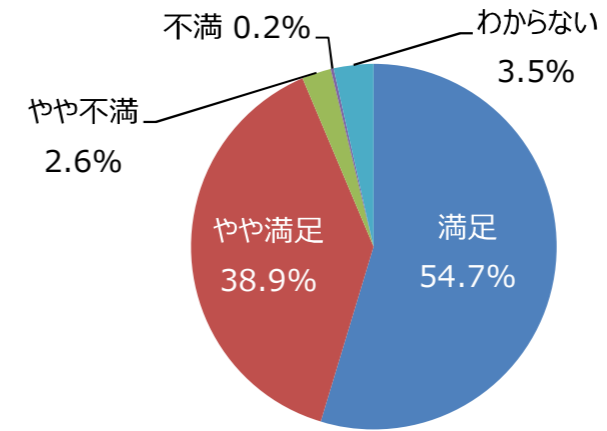

○公園の全般的な満足度

平成30年度
利用者満足度調査結果

(服部緑地)
(サンプル数 : 453)

新たにほしい施設は？

あったらよいイベントは？

令和元年度 利用者満足度調査結果（公園管理運営の満足度）（服部緑地）
 （サンプル数：432）

○公園管理状況の満足度

（Ⅰ）植物管理について

① 樹木は美しく手入れできていますか

② 草刈りはきれいに出来ていますか

③ 花壇や花木はきれいに手入れできていますか

（Ⅱ）施設管理について

① ゴミは少ないですか。掃除は行き届いていますか

② 便所は気持ちよく利用できますか。掃除は十分ですか

③ 遊具やベンチなど、施設の手入れは十分ですか

(Ⅲ) サービスについて