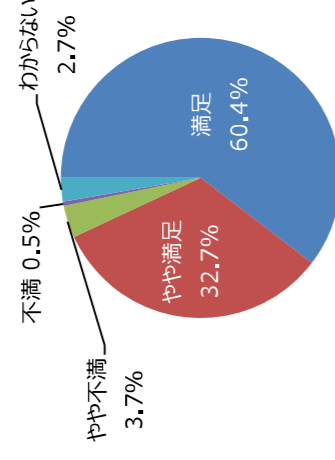

① 高齢者や障がい者、乳幼児等にもやさしく
使いやすい公園だと思いますか

② 売店などサービス施設は十分ですか

③ イベントの種類や数は十分ですか

④ ホームページやイベント案内は充実していますか

⑤ 職員の対応は丁寧ですか

○公園の全般的な満足度

令和元年度

利用者満足度調査結果

(服部緑地)

(サンプル数 : 432)

新たにほしい施設は？

あったらよいイベントは？

令和2年度 利用者満足度調査結果（公園管理運営の満足度）（服部緑地）（サンプル数：400）

○公園管理状況の満足度

（Ⅰ）植物管理について

① 樹木は美しく手入れできていますか

② 草刈りはきれいに出来ていますか

③ 花壇や花木はきれいに手入れできていますか

（Ⅱ）施設管理について

① ゴミは少ないですか。掃除は行き届いていますか

② 便所は気持ちよく利用できますか。掃除は十分ですか

③ 遊具やベンチなど、施設の手入れは十分ですか

（Ⅲ）サービスについて

① 高齢者や障がい者、乳幼児等にもやさしく使いやすい公園だと思いますか

② 売店などサービス施設は十分ですか

③ イベントの種類や数は十分ですか

④ ホームページやイベント案内は充実していますか

⑤ 職員の対応は丁寧ですか

○公園の全般的な満足度

令和2年度 (服部緑地)
 利用者満足度調査結果 (サンプル数 : 400)