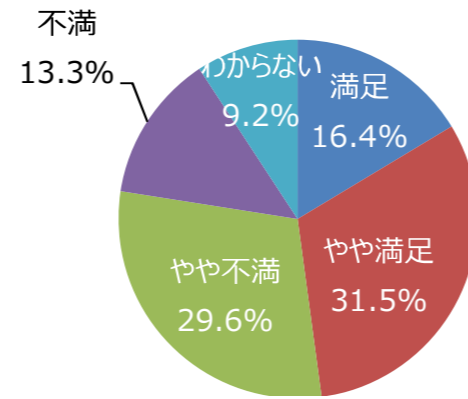

○公園の全般的な満足度

平成30年度
利用者満足度調査結果

(服部緑地)
(サンプル数 : 453)

新たにほしい施設は？

あったらよいイベントは？

令和元年度 利用者満足度調査結果（公園管理運営の満足度）（服部緑地）
 （サンプル数：432）

○公園管理状況の満足度

（Ⅰ）植物管理について

① 樹木は美しく手入れできていますか

② 草刈りはきれいに出来ていますか

③ 花壇や花木はきれいに手入れできていますか

（Ⅱ）施設管理について

① ゴミは少ないですか。掃除は行き届いていますか

② 便所は気持ちよく利用できますか。掃除は十分ですか

③ 遊具やベンチなど、施設の手入れは十分ですか

(Ⅲ) サービスについて

① 高齢者や障がい者、乳幼児等にもやさしく
使いやすい公園だと思いますか

② 売店などサービス施設は十分ですか

③ イベントの種類や数は十分ですか

④ ホームページやイベント案内は充実していますか

⑤ 職員の対応は丁寧ですか

○公園の全般的な満足度

令和元年度

利用者満足度調査結果