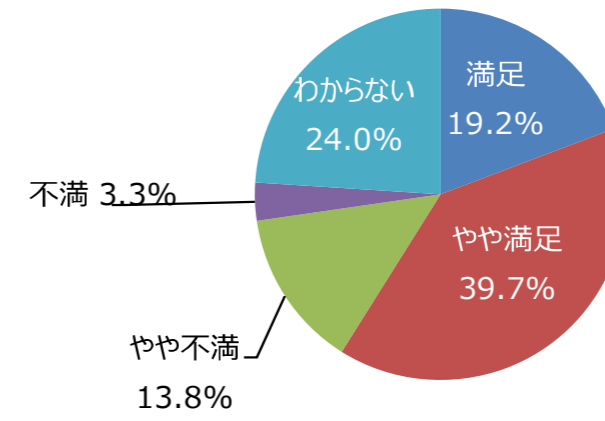

○公園の全般的な満足度

平成30年度
利用者満足度調査結果

(服部緑地)
(サンプル数 : 453)

新たにほしい施設は？

あったらよいイベントは？

令和元年度 利用者満足度調査結果（公園管理運営の満足度）（服部緑地）
 （サンプル数：432）

○公園管理状況の満足度

（Ⅰ）植物管理について

① 樹木は美しく手入れできていますか

② 草刈りはきれいに出来ていますか

③ 花壇や花木はきれいに手入れできていますか

（Ⅱ）施設管理について

① ゴミは少ないですか。掃除は行き届いていますか

② 便所は気持ちよく利用できますか。掃除は十分ですか

③ 遊具やベンチなど、施設の手入れは十分ですか

(Ⅲ) サービスについて

① 高齢者や障がい者、乳幼児等にもやさしく
使いやすい公園だと思いますか

② 売店などサービス施設は十分ですか

③ イベントの種類や数は十分ですか

④ ホームページやイベント案内は充実していますか

⑤ 職員の対応は丁寧ですか

○公園の全般的な満足度

令和元年度

利用者満足度調査結果