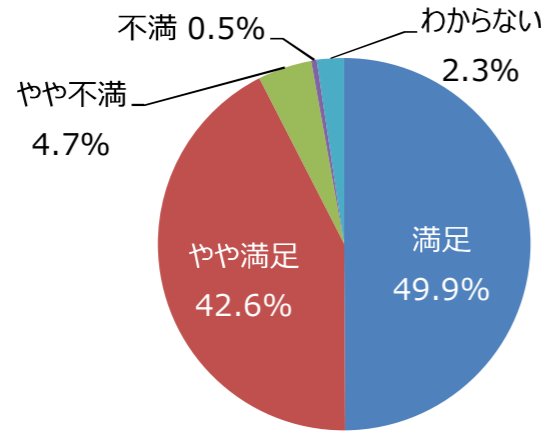

○公園の全般的な満足度

平成30年度
利用者満足度調査結果

(服部緑地)
(サンプル数 : 453)

新たにほしい施設は？

あったらよいイベントは？

令和元年度 利用者満足度調査結果（公園管理運営の満足度）（服部緑地）
 （サンプル数：432）

○公園管理状況の満足度

（Ⅰ）植物管理について

① 樹木は美しく手入れできていますか

② 草刈りはきれいに出来ていますか

③ 花壇や花木はきれいに手入れできていますか

（Ⅱ）施設管理について

① ゴミは少ないですか。掃除は行き届いていますか

② 便所は気持ちよく利用できますか。掃除は十分ですか

③ 遊具やベンチなど、施設の手入れは十分ですか

(Ⅲ) サービスについて