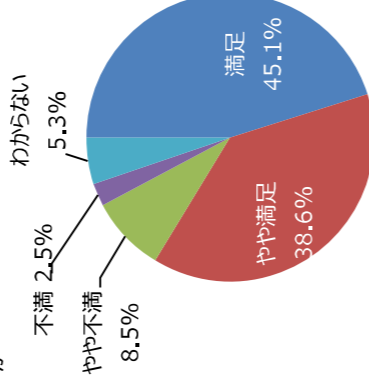

(服部緑地)

(サンプル数 : 432)

新たにほしい施設は？

あったらよいイベントは？

令和2年度 利用者満足度調査結果（公園管理運営の満足度）（服部緑地）（サンプル数：400）

○公園管理状況の満足度

（Ⅰ）植物管理について

① 樹木は美しく手入れできていますか

② 草刈りはきれいに出来ていますか

③ 花壇や花木はきれいに手入れできていますか

（Ⅱ）施設管理について

① ゴミは少ないですか。掃除は行き届いていますか

② 便所は気持ちよく利用できますか。掃除は十分ですか

③ 遊具やベンチなど、施設の手入れは十分ですか

（Ⅲ）サービスについて

① 高齢者や障がい者、乳幼児等にもやさしく使いやすい公園だと思いますか

② 売店などサービス施設は十分ですか

③ イベントの種類や数は十分ですか

④ ホームページやイベント案内は充実していますか

⑤ 職員の対応は丁寧ですか

○公園の全般的な満足度

令和2年度 (服部緑地)
 利用者満足度調査結果 (サンプル数 : 400)