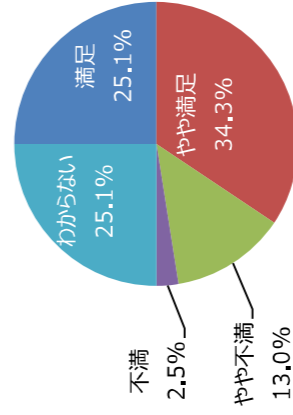

(服部緑地)

(サンプル数 : 432)

新たにほしい施設は？

あったらよいイベントは？

令和2年度 利用者満足度調査結果（公園管理運営の満足度）（服部緑地）（サンプル数：400）

○公園管理状況の満足度

（Ⅰ）植物管理について

① 樹木は美しく手入れできていますか

② 草刈りはきれいに出来ていますか

③ 花壇や花木はきれいに手入れできていますか

（Ⅱ）施設管理について

① ゴミは少ないですか。掃除は行き届いていますか

② 便所は気持ちよく利用できますか。掃除は十分ですか

③ 遊具やベンチなど、施設の手入れは十分ですか

（Ⅲ）サービスについて

① 高齢者や障がい者、乳幼児等にもやさしく使いやすい公園だと思いますか

② 売店などサービス施設は十分ですか

③ イベントの種類や数は十分ですか

④ ホームページやイベント案内は充実していますか

⑤ 職員の対応は丁寧ですか

○公園の全般的な満足度

令和2年度 (服部緑地)
 利用者満足度調査結果 (サンプル数 : 400)