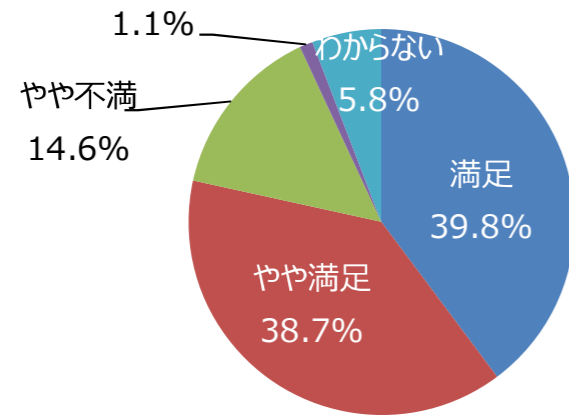

平成30年度 利用者満足度調査結果（公園管理運営の満足度）（服部緑地）
 （サンプル数：453）

○公園管理状況の満足度

（Ⅰ）植物管理について

① 樹木は美しく手入れできていますか

② 草刈りはきれいに出来ていますか

③ 花壇や花木はきれいに手入れできていますか

（Ⅱ）施設管理について

① ゴミは少ないですか。掃除は行き届いていますか

② 便所は気持ちよく利用できますか。掃除は十分ですか

③ 遊具やベンチなど、施設の手入れは十分ですか

(Ⅲ) サービスについて

① 高齢者や障がい者、乳幼児等にもやさしく使いやすい公園だと思いますか

② 売店などサービス施設は十分ですか

③ イベントの種類や数は十分ですか

④ ホームページやイベント案内は充実していますか

⑤ 職員の対応は丁寧ですか

○公園の全般的な満足度

平成30年度
利用者満足度調査結果

(服部緑地)
(サンプル数 : 453)

新たにほしい施設は？

あったらよいイベントは？

令和元年度 利用者満足度調査結果（公園管理運営の満足度）（服部緑地）
 （サンプル数：432）

○公園管理状況の満足度

（Ⅰ）植物管理について