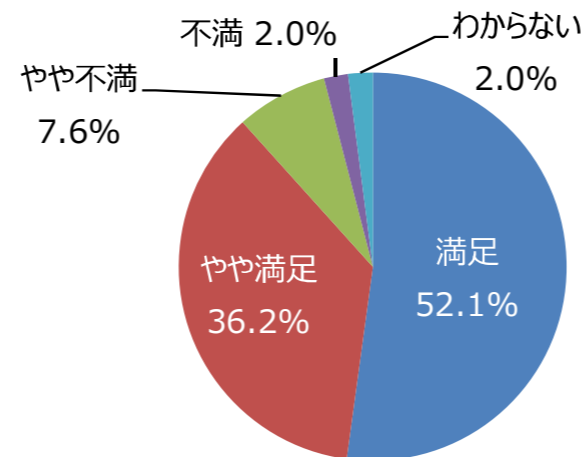

平成30年度 利用者満足度調査結果（公園管理運営の満足度）（服部緑地）
 （サンプル数：453）

○公園管理状況の満足度

（Ⅰ）植物管理について

① 樹木は美しく手入れできていますか

② 草刈りはきれいに出来ていますか

③ 花壇や花木はきれいに手入れできていますか

（Ⅱ）施設管理について

① ゴミは少ないですか。掃除は行き届いていますか

○公園の全般的な満足度

平成30年度
利用者満足度調査結果

(服部緑地)
(サンプル数 : 453)

新たにほしい施設は？

あったらよいイベントは？

令和元年度 利用者満足度調査結果（公園管理運営の満足度）（服部緑地）
 （サンプル数：432）

○公園管理状況の満足度

（Ⅰ）植物管理について