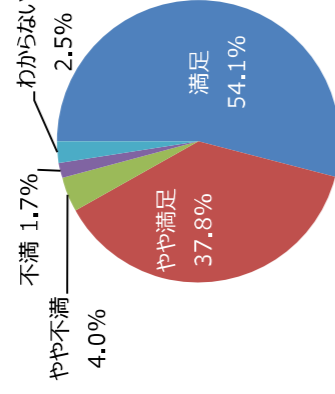

① 高齢者や障がい者、乳幼児等にもやさしく
使いやすい公園だと思いますか

② 売店などサービス施設は十分ですか

③ イベントの種類や数は十分ですか

④ ホームページやイベント案内は充実していますか

⑤ 職員の対応は丁寧ですか

○公園の全般的な満足度

令和元年度

利用者満足度調査結果

(服部緑地)

(サンプル数 : 432)

新たにほしい施設は？

あったらよいイベントは？

令和2年度 利用者満足度調査結果（公園管理運営の満足度）（服部緑地）（サンプル数：400）

○公園管理状況の満足度

（Ⅰ）植物管理について

① 樹木は美しく手入れできていますか

② 草刈りはきれいに出来ていますか

③ 花壇や花木はきれいに手入れできていますか

（Ⅱ）施設管理について

① ゴミは少ないですか。掃除は行き届いていますか

② 便所は気持ちよく利用できますか。掃除は十分ですか

③ 遊具やベンチなど、施設の手入れは十分ですか

（Ⅲ）サービスについて

① 高齢者や障がい者、乳幼児等にもやさしく使いやすい公園だと思いますか

② 売店などサービス施設は十分ですか

③ イベントの種類や数は十分ですか

④ ホームページやイベント案内は充実していますか

⑤ 職員の対応は丁寧ですか

○公園の全般的な満足度

令和2年度 (服部緑地)
 利用者満足度調査結果 (サンプル数 : 400)