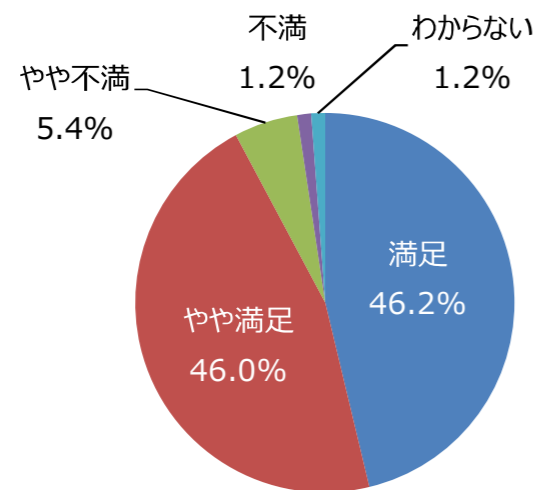

○公園の全般的な満足度

平成30年度
利用者満足度調査結果

(服部緑地)
(サンプル数 : 453)

新たにほしい施設は？

あったらよいイベントは？

令和元年度 利用者満足度調査結果（公園管理運営の満足度）（服部緑地）
 （サンプル数：432）

○公園管理状況の満足度

（Ⅰ）植物管理について

① 樹木は美しく手入れできていますか

② 草刈りはきれいに出来ていますか

③ 花壇や花木はきれいに手入れできていますか

（Ⅱ）施設管理について

① ゴミは少ないですか。掃除は行き届いていますか

② 便所は気持ちよく利用できますか。掃除は十分ですか

③ 遊具やベンチなど、施設の手入れは十分ですか

(Ⅲ) サービスについて

① 高齢者や障がい者、乳幼児等にもやさしく
使いやすい公園だと思いますか

② 売店などサービス施設は十分ですか

③ イベントの種類や数は十分ですか

④ ホームページやイベント案内は充実していますか

⑤ 職員の対応は丁寧ですか

○公園の全般的な満足度

令和元年度

利用者満足度調査結果

(服部緑地)

(サンプル数 : 432)

新たにほしい施設は？

あったらよいイベントは？

令和2年度 利用者満足度調査結果（公園管理運営の満足度）（服部緑地）（サンプル数：400）

○公園管理状況の満足度

（Ⅰ）植物管理について

① 樹木は美しく手入れできていますか