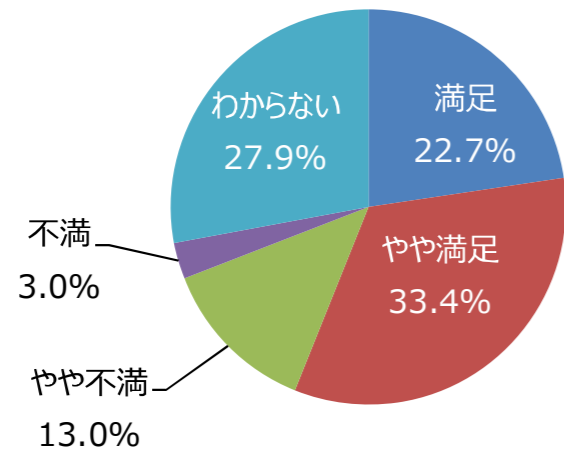

平成30年度 利用者満足度調査結果（公園管理運営の満足度）（服部緑地）
 （サンプル数：453）

○公園管理状況の満足度

（Ⅰ）植物管理について

① 樹木は美しく手入れできていますか

② 草刈りはきれいに出来ていますか

③ 花壇や花木はきれいに手入れできていますか

（Ⅱ）施設管理について

① ゴミは少ないですか。掃除は行き届いていますか

② 便所は気持ちよく利用できますか。掃除は十分ですか

③ 遊具やベンチなど、施設の手入れは十分ですか

(Ⅲ) サービスについて

① 高齢者や障がい者、乳幼児等にもやさしく使いやすい公園だと思いますか

② 売店などサービス施設は十分ですか

③ イベントの種類や数は十分ですか

④ ホームページやイベント案内は充実していますか

⑤ 職員の対応は丁寧ですか

○公園の全般的な満足度

平成30年度
利用者満足度調査結果

(服部緑地)
(サンプル数 : 453)

新たにほしい施設は？

あったらよいイベントは？

令和元年度 利用者満足度調査結果（公園管理運営の満足度）（服部緑地）
 （サンプル数：432）

○公園管理状況の満足度

（Ⅰ）植物管理について