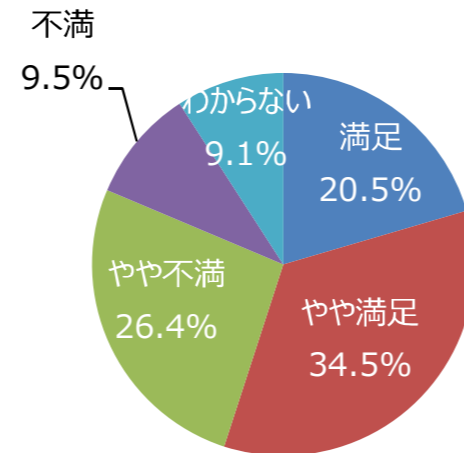

平成30年度 利用者満足度調査結果（公園管理運営の満足度）（服部緑地）
 （サンプル数：453）

○公園管理状況の満足度

（Ⅰ）植物管理について

① 樹木は美しく手入れできていますか

② 草刈りはきれいに出来ていますか

③ 花壇や花木はきれいに手入れできていますか

（Ⅱ）施設管理について

① ゴミは少ないですか。掃除は行き届いていますか

② 便所は気持ちよく利用できますか。掃除は十分ですか

③ 遊具やベンチなど、施設の手入れは十分ですか

(Ⅲ) サービスについて

① 高齢者や障がい者、乳幼児等にもやさしく使いやすい公園だと思いますか

② 売店などサービス施設は十分ですか

③ イベントの種類や数は十分ですか

④ ホームページやイベント案内は充実していますか

⑤ 職員の対応は丁寧ですか

○公園の全般的な満足度

平成30年度
利用者満足度調査結果

(服部緑地)
(サンプル数 : 453)

新たにほしい施設は？

あったらよいイベントは？

令和元年度 利用者満足度調査結果（公園管理運営の満足度）（服部緑地）
 （サンプル数：432）

○公園管理状況の満足度

（Ⅰ）植物管理について