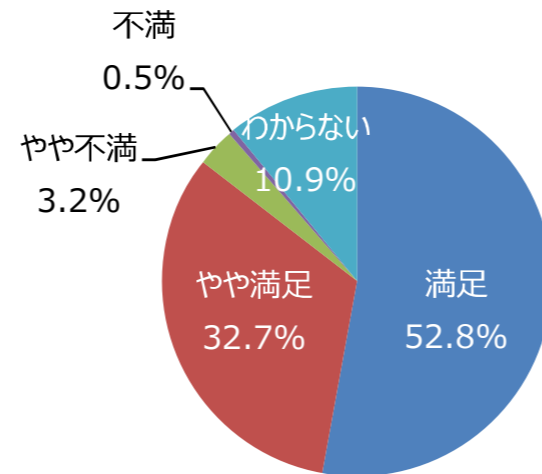

平成30年度 利用者満足度調査結果（公園管理運営の満足度）（服部緑地）
 （サンプル数：453）

○公園管理状況の満足度

（Ⅰ）植物管理について

① 樹木は美しく手入れできていますか

② 草刈りはきれいに出来ていますか

③ 花壇や花木はきれいに手入れできていますか

（Ⅱ）施設管理について

① ゴミは少ないですか。掃除は行き届いていますか

② 便所は気持ちよく利用できますか。掃除は十分ですか

③ 遊具やベンチなど、施設の手入れは十分ですか

(Ⅲ) サービスについて

① 高齢者や障がい者、乳幼児等にもやさしく使いやすい公園だと思いますか

② 売店などサービス施設は十分ですか

③ イベントの種類や数は十分ですか

④ ホームページやイベント案内は充実していますか

⑤ 職員の対応は丁寧ですか

○公園の全般的な満足度

平成30年度
利用者満足度調査結果

(服部緑地)
(サンプル数 : 453)

新たにほしい施設は？

あったらよいイベントは？

令和元年度 利用者満足度調査結果（公園管理運営の満足度）（服部緑地）
 （サンプル数：432）

○公園管理状況の満足度

（Ⅰ）植物管理について