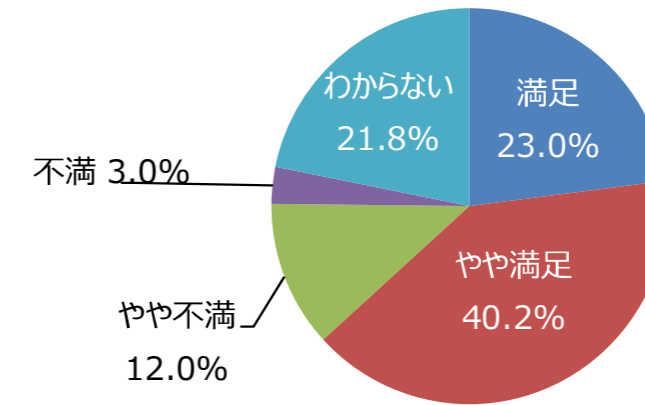

平成30年度 利用者満足度調査結果（公園管理運営の満足度）（服部緑地）
 （サンプル数：453）

○公園管理状況の満足度

（Ⅰ）植物管理について

① 樹木は美しく手入れできていますか

② 草刈りはきれいに出来ていますか

③ 花壇や花木はきれいに手入れできていますか

（Ⅱ）施設管理について

① ゴミは少ないですか。掃除は行き届いていますか

② 便所は気持ちよく利用できますか。掃除は十分ですか

③ 遊具やベンチなど、施設の手入れは十分ですか

(Ⅲ) サービスについて

① 高齢者や障がい者、乳幼児等にもやさしく使いやすい公園だと思いますか

② 売店などサービス施設は十分ですか

③ イベントの種類や数は十分ですか

④ ホームページやイベント案内は充実していますか

⑤ 職員の対応は丁寧ですか

○公園の全般的な満足度

平成30年度
利用者満足度調査結果

(服部緑地)
(サンプル数 : 453)

新たにほしい施設は？

あったらよいイベントは？

令和元年度 利用者満足度調査結果（公園管理運営の満足度）（服部緑地）
 （サンプル数：432）

○公園管理状況の満足度

（Ⅰ）植物管理について