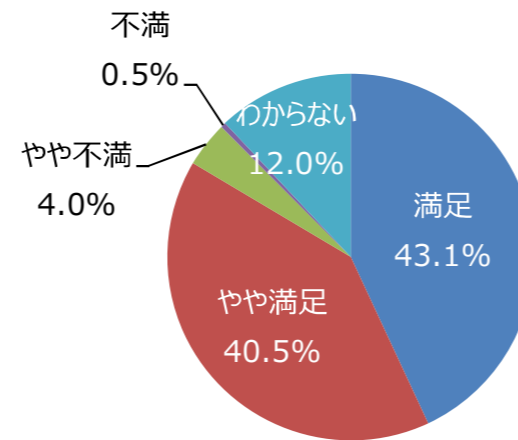

○公園の全般的な満足度

平成30年度
利用者満足度調査結果

(服部緑地)
(サンプル数 : 453)

新たにほしい施設は？

あったらよいイベントは？

令和元年度 利用者満足度調査結果（公園管理運営の満足度）（服部緑地）
 （サンプル数：432）

○公園管理状況の満足度

（Ⅰ）植物管理について

① 樹木は美しく手入れできていますか

② 草刈りはきれいに出来ていますか

③ 花壇や花木はきれいに手入れできていますか

（Ⅱ）施設管理について

① ゴミは少ないですか。掃除は行き届いていますか

② 便所は気持ちよく利用できますか。掃除は十分ですか

③ 遊具やベンチなど、施設の手入れは十分ですか

(Ⅲ) サービスについて

① 高齢者や障がい者、乳幼児等にもやさしく
使いやすい公園だと思いますか

② 売店などサービス施設は十分ですか

③ イベントの種類や数は十分ですか

④ ホームページやイベント案内は充実していますか

⑤ 職員の対応は丁寧ですか

○公園の全般的な満足度

令和元年度

利用者満足度調査結果

(服部緑地)

(サンプル数 : 432)

新たにほしい施設は？

あったらよいイベントは？

令和2年度 利用者満足度調査結果（公園管理運営の満足度）（服部緑地）（サンプル数：400）

○公園管理状況の満足度

（Ⅰ）植物管理について

① 樹木は美しく手入れできていますか