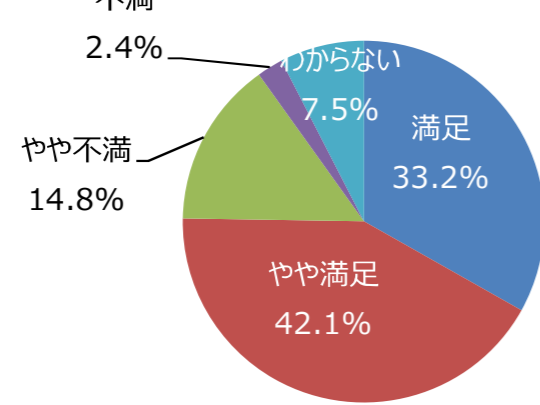

○公園の全般的な満足度

平成30年度
利用者満足度調査結果

(服部緑地)
(サンプル数 : 453)

新たにほしい施設は？

あったらよいイベントは？

令和元年度 利用者満足度調査結果（公園管理運営の満足度）（服部緑地）
 （サンプル数：432）

○公園管理状況の満足度

（Ⅰ）植物管理について

① 樹木は美しく手入れできていますか

② 草刈りはきれいに出来ていますか

③ 花壇や花木はきれいに手入れできていますか

（Ⅱ）施設管理について

① ゴミは少ないですか。掃除は行き届いていますか

② 便所は気持ちよく利用できますか。掃除は十分ですか

③ 遊具やベンチなど、施設の手入れは十分ですか

(Ⅲ) サービスについて

① 高齢者や障がい者、乳幼児等にもやさしく
使いやすい公園だと思いますか

② 売店などサービス施設は十分ですか

③ イベントの種類や数は十分ですか

④ ホームページやイベント案内は充実していますか

⑤ 職員の対応は丁寧ですか

○公園の全般的な満足度

令和元年度

利用者満足度調査結果