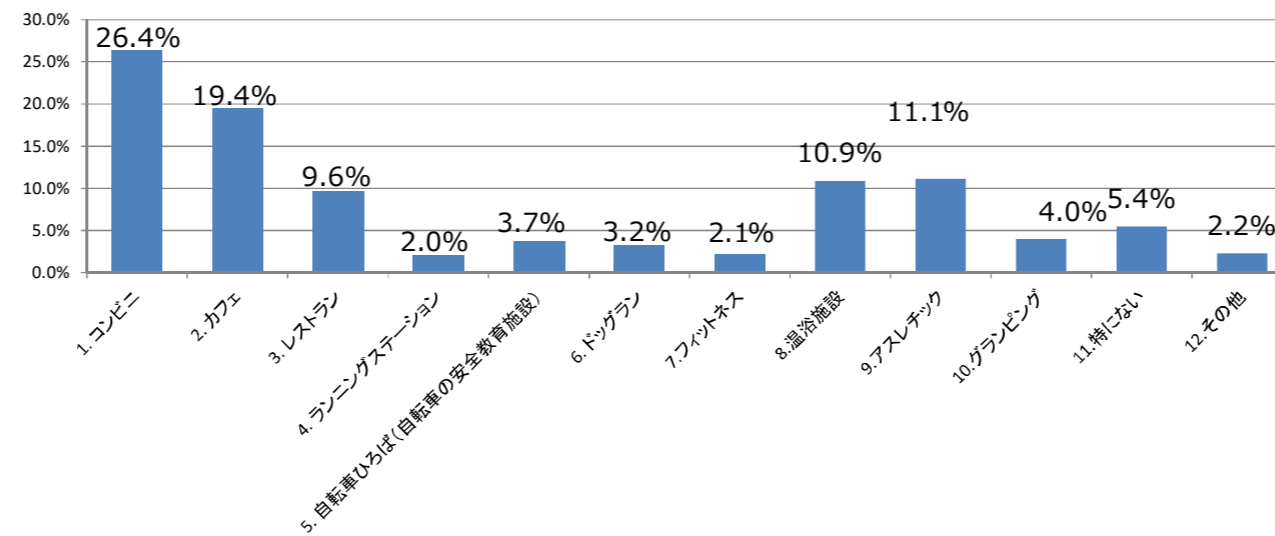

○公園の全般的な満足度

平成30年度
利用者満足度調査結果

(服部緑地)
(サンプル数 : 453)

新たにほしい施設は？

あったらよいイベントは？

令和元年度 利用者満足度調査結果（公園管理運営の満足度）（服部緑地）
 （サンプル数：432）

○公園管理状況の満足度

（Ⅰ）植物管理について