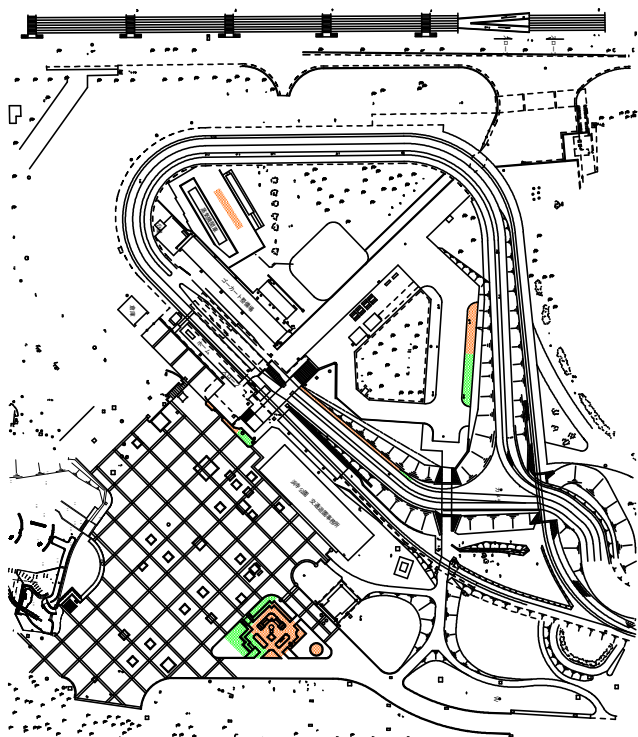

交通遊園

# 花壇位置図（拡大図）

図面11-07-2

泉北臨海緑地（パークセンター）

中央エントランス付近

ばら庭園駅付近