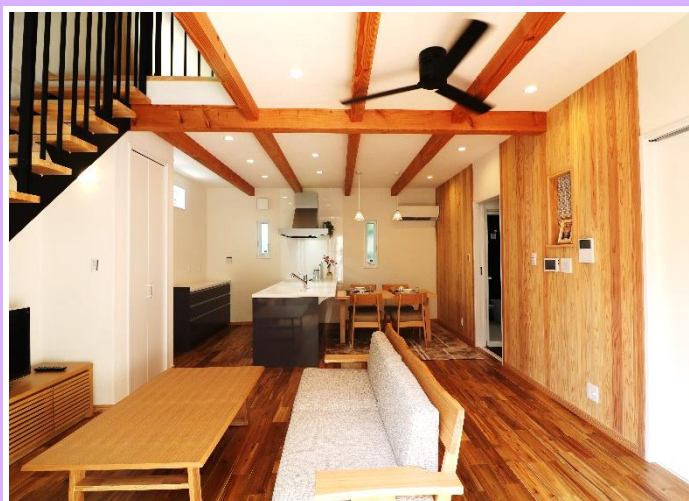

停電時に
いい

ZEH宿泊体験・お試し体感希望者を募集しています!
～快適さを体験・体感してみませんか?～

大阪府と大阪市が共同で設置するおおさかスマートエネルギーセンターでは、太陽光発電の普及促進と省エネルギー推進を実施しており、これらに寄与するZEHの普及啓発を行っています。

現在、ハウスメーカーや工務店等と連携し、『ZEH宿泊体験』・『ZEHお試し体感』を実施しています!

モデルハウスに宿泊しZEHを体験してみる！

実施期間：令和6年4月10日（水）～令和9年3月31日（水）

実施箇所：堺(2箇所)・貝塚・八尾・箕面・和泉・守口・枚方

🌙 ZEH水準のモデルハウスに宿泊することで、朝起きた時など、室温が気になる場面での快適性を体験できます！ 宿泊するからこそZEHの良さがよく分かります🎵

ショールームやモデルハウスでZEHを体感してみる！

実施期間：令和5年12月27日（水）～令和9年3月31日（水）

実施箇所：堺(2箇所)・寝屋川・大阪市(3箇所)・貝塚・八尾・泉大津