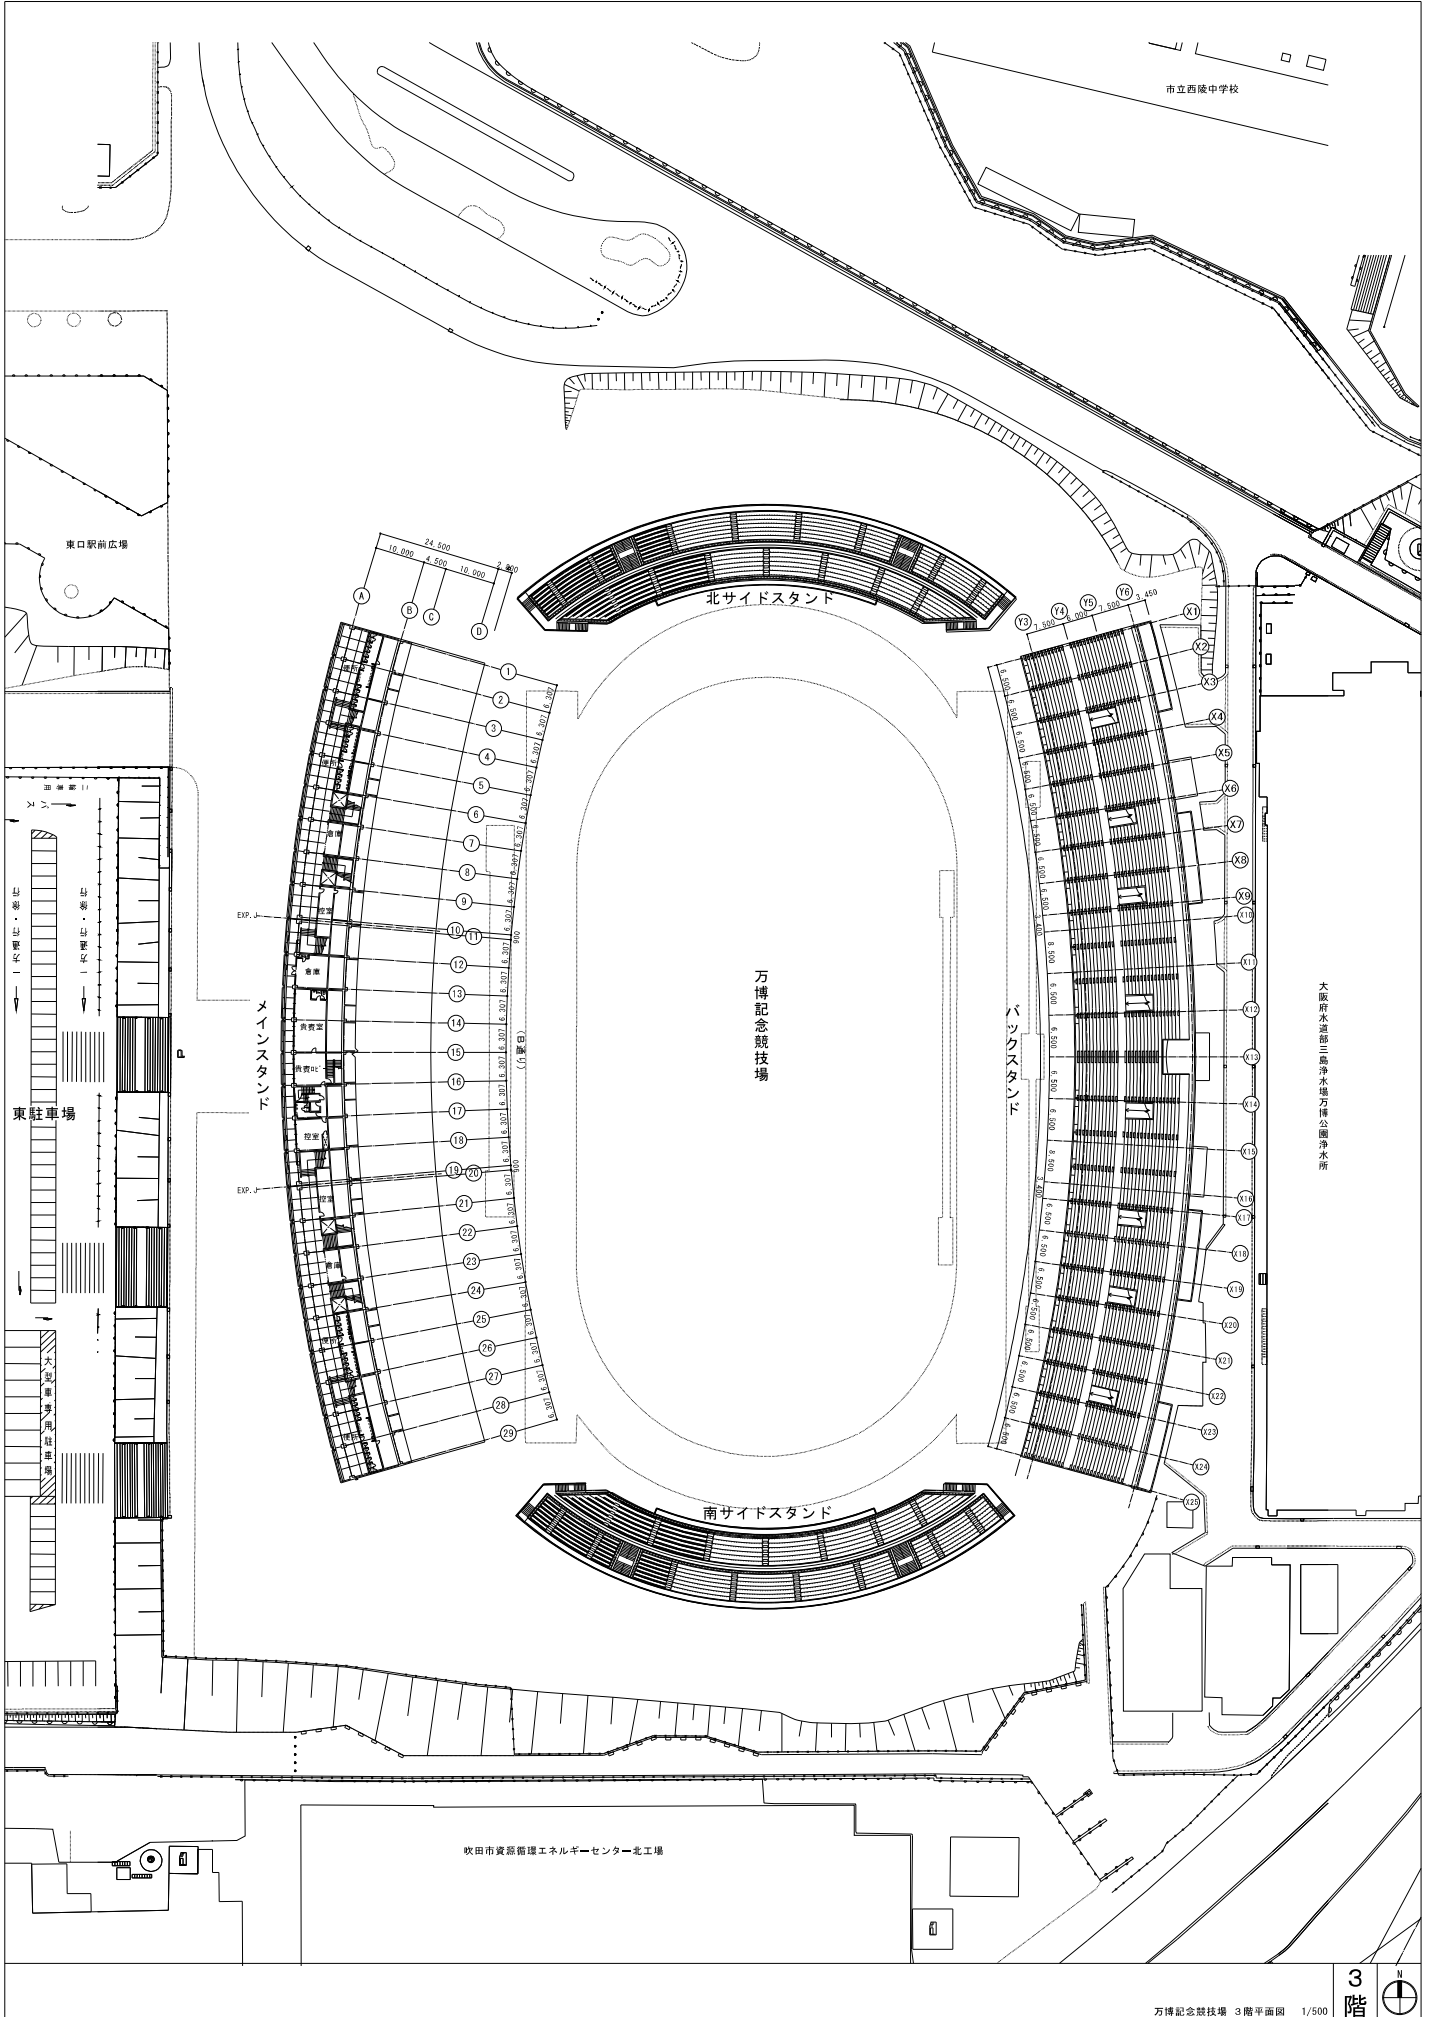

市立西陵中学校

東口駅前広場

万博記念競技場

バックスタンド

大阪府水産部三島浄水場万博公園浄水所

東駐車場

メインスタンド

南層外便所

吹田市資源循環エネルギーセンター北工場

大阪近畿建設三協会建築設計事務所

万博記念競技場

北スタンド

南スタンド

西スタンド

東口球面広場

大会場前