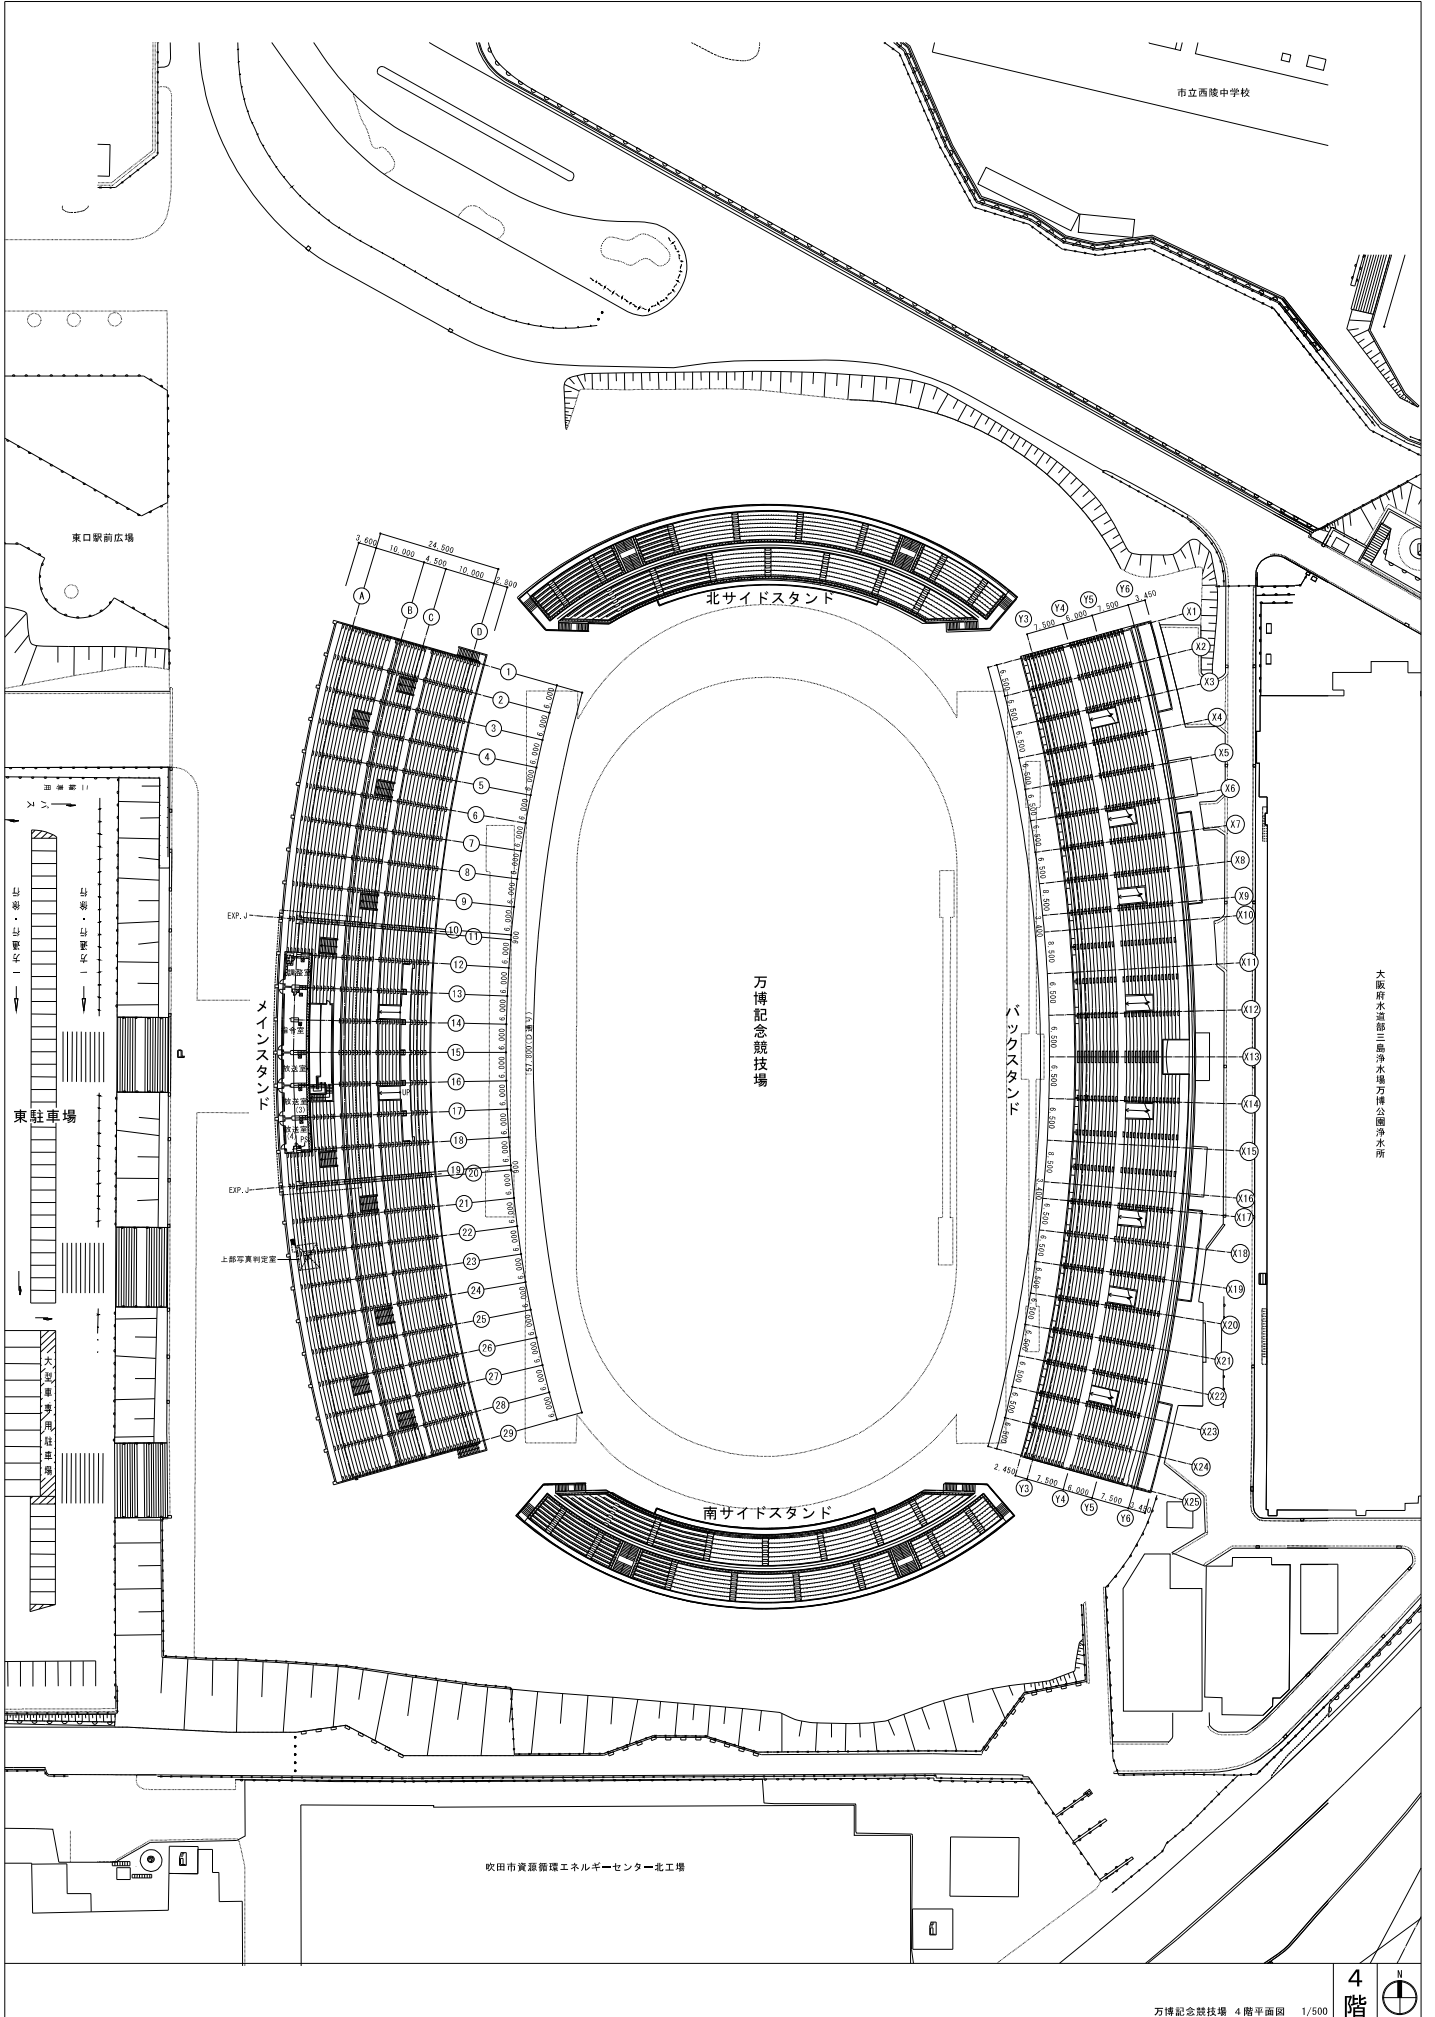

市立西陵中学校

東口駅前広場

万博記念競技場

バックスタンド

大阪府水産部三島浄水場万博公園浄水所

東駐車場

メインスタンド

南層外便所

吹田市資源循環エネルギーセンター北工場

大阪近畿建設三協会建築設計事務所

万博記念競技場

北スタンド

南スタンド

西スタンド

東口球面広場

大会場前