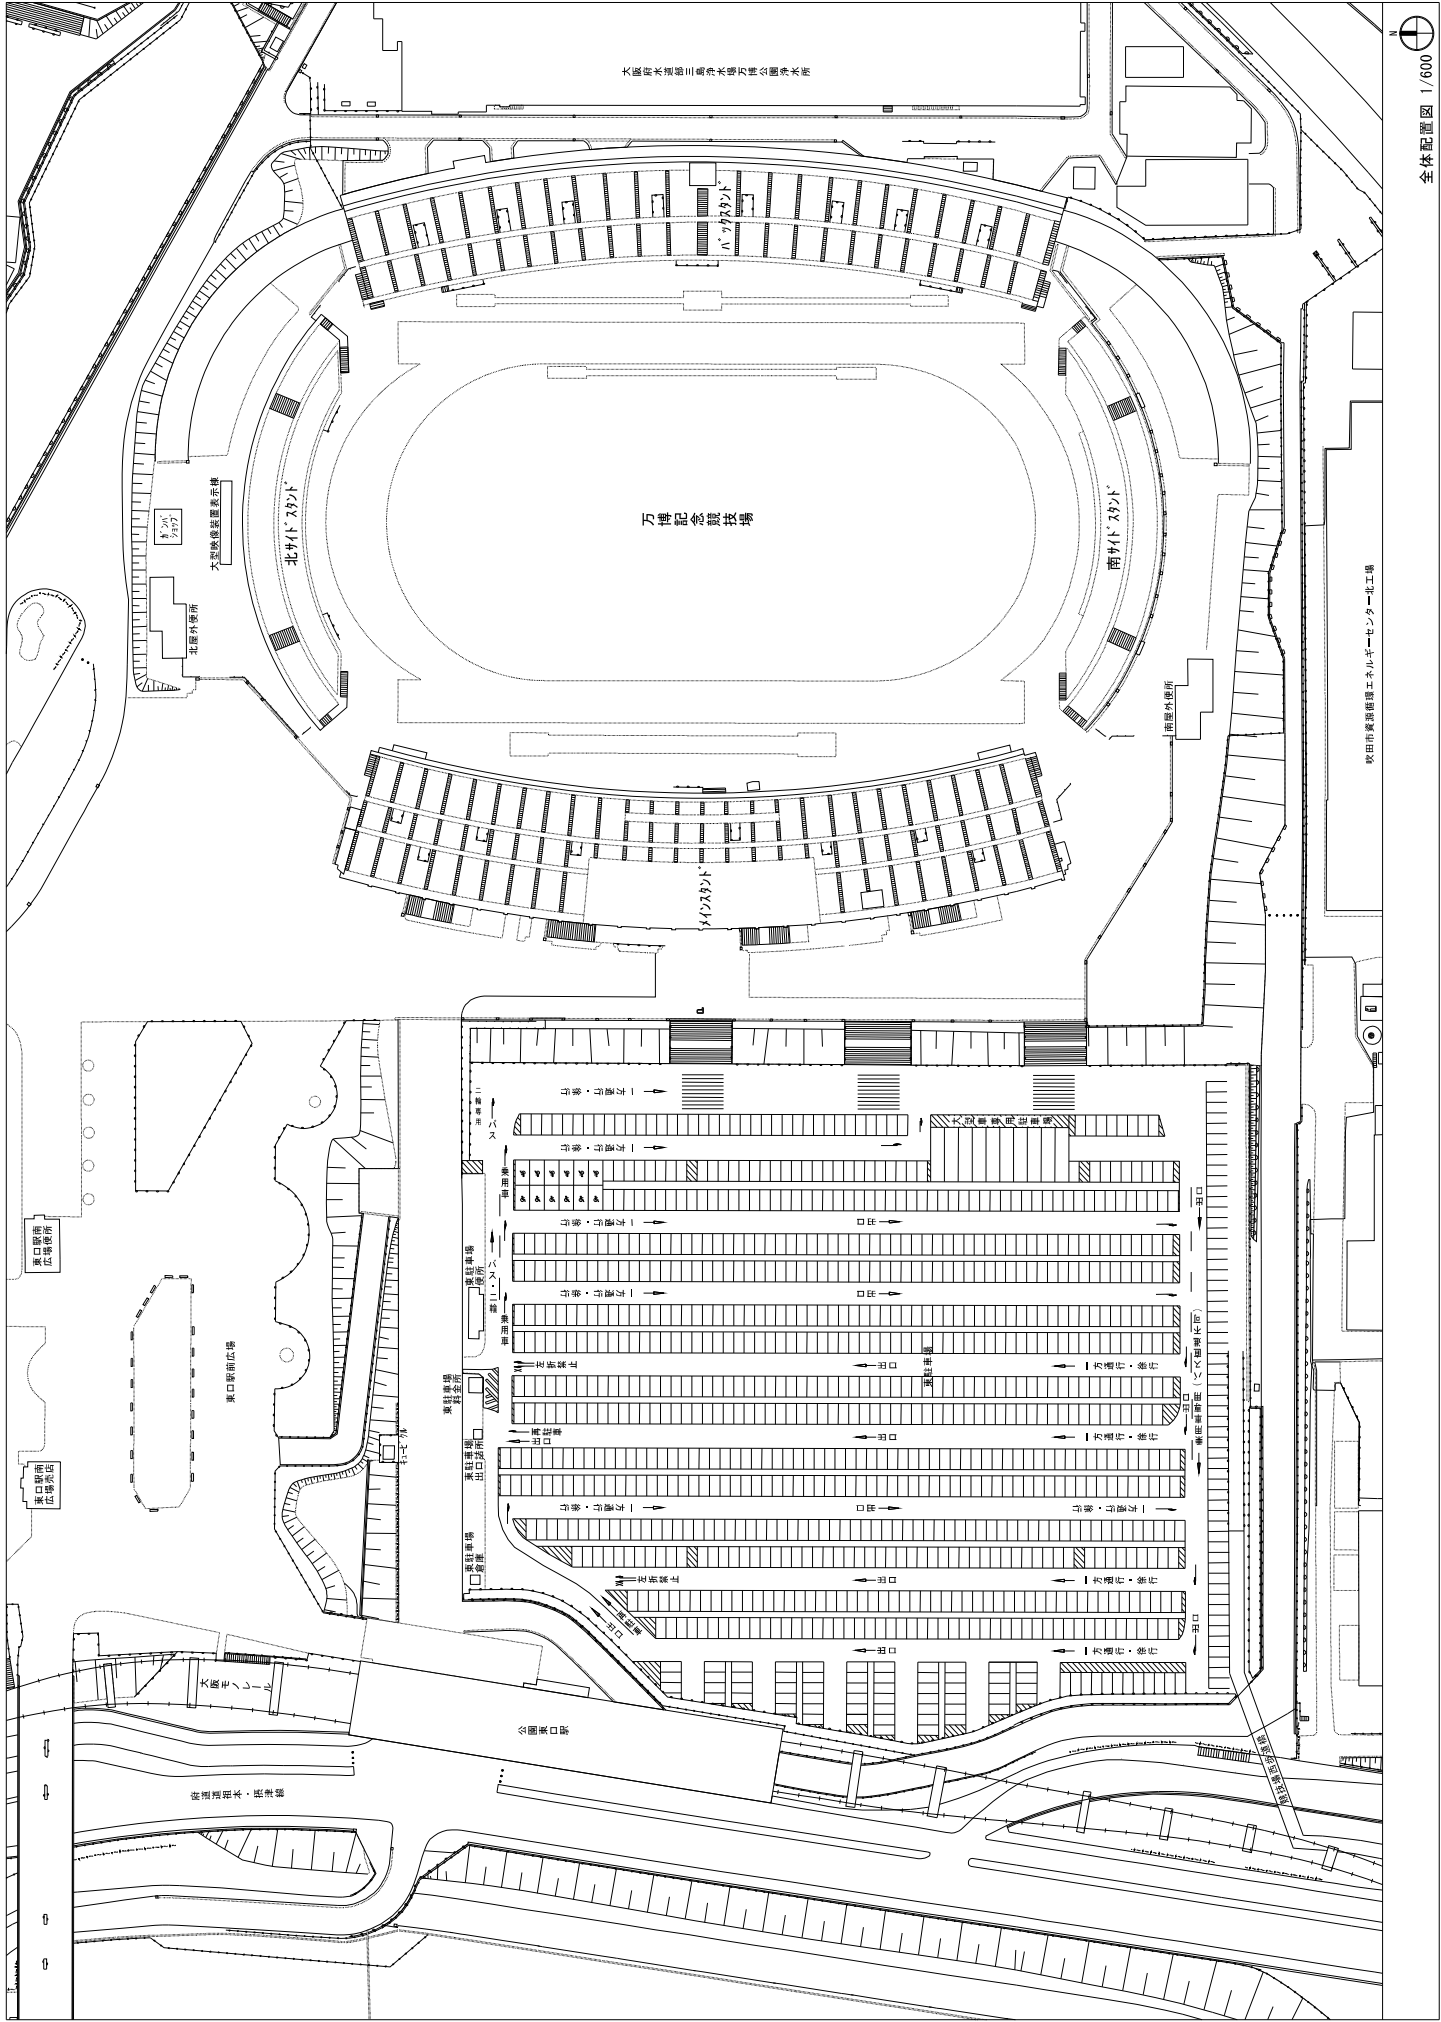

市立西陵中学校

東口駅前広場

万博記念競技場

バックスタンド

大阪府水産部三島浄水場万博公園浄水所

東駐車場

メインスタンド

南層外便所

吹田市資源循環エネルギーセンター北工場

大阪近畿建設三協会建築設計事務所

万博記念競技場

北スタンド

南スタンド

西スタンド

東口球面広場

大会場前