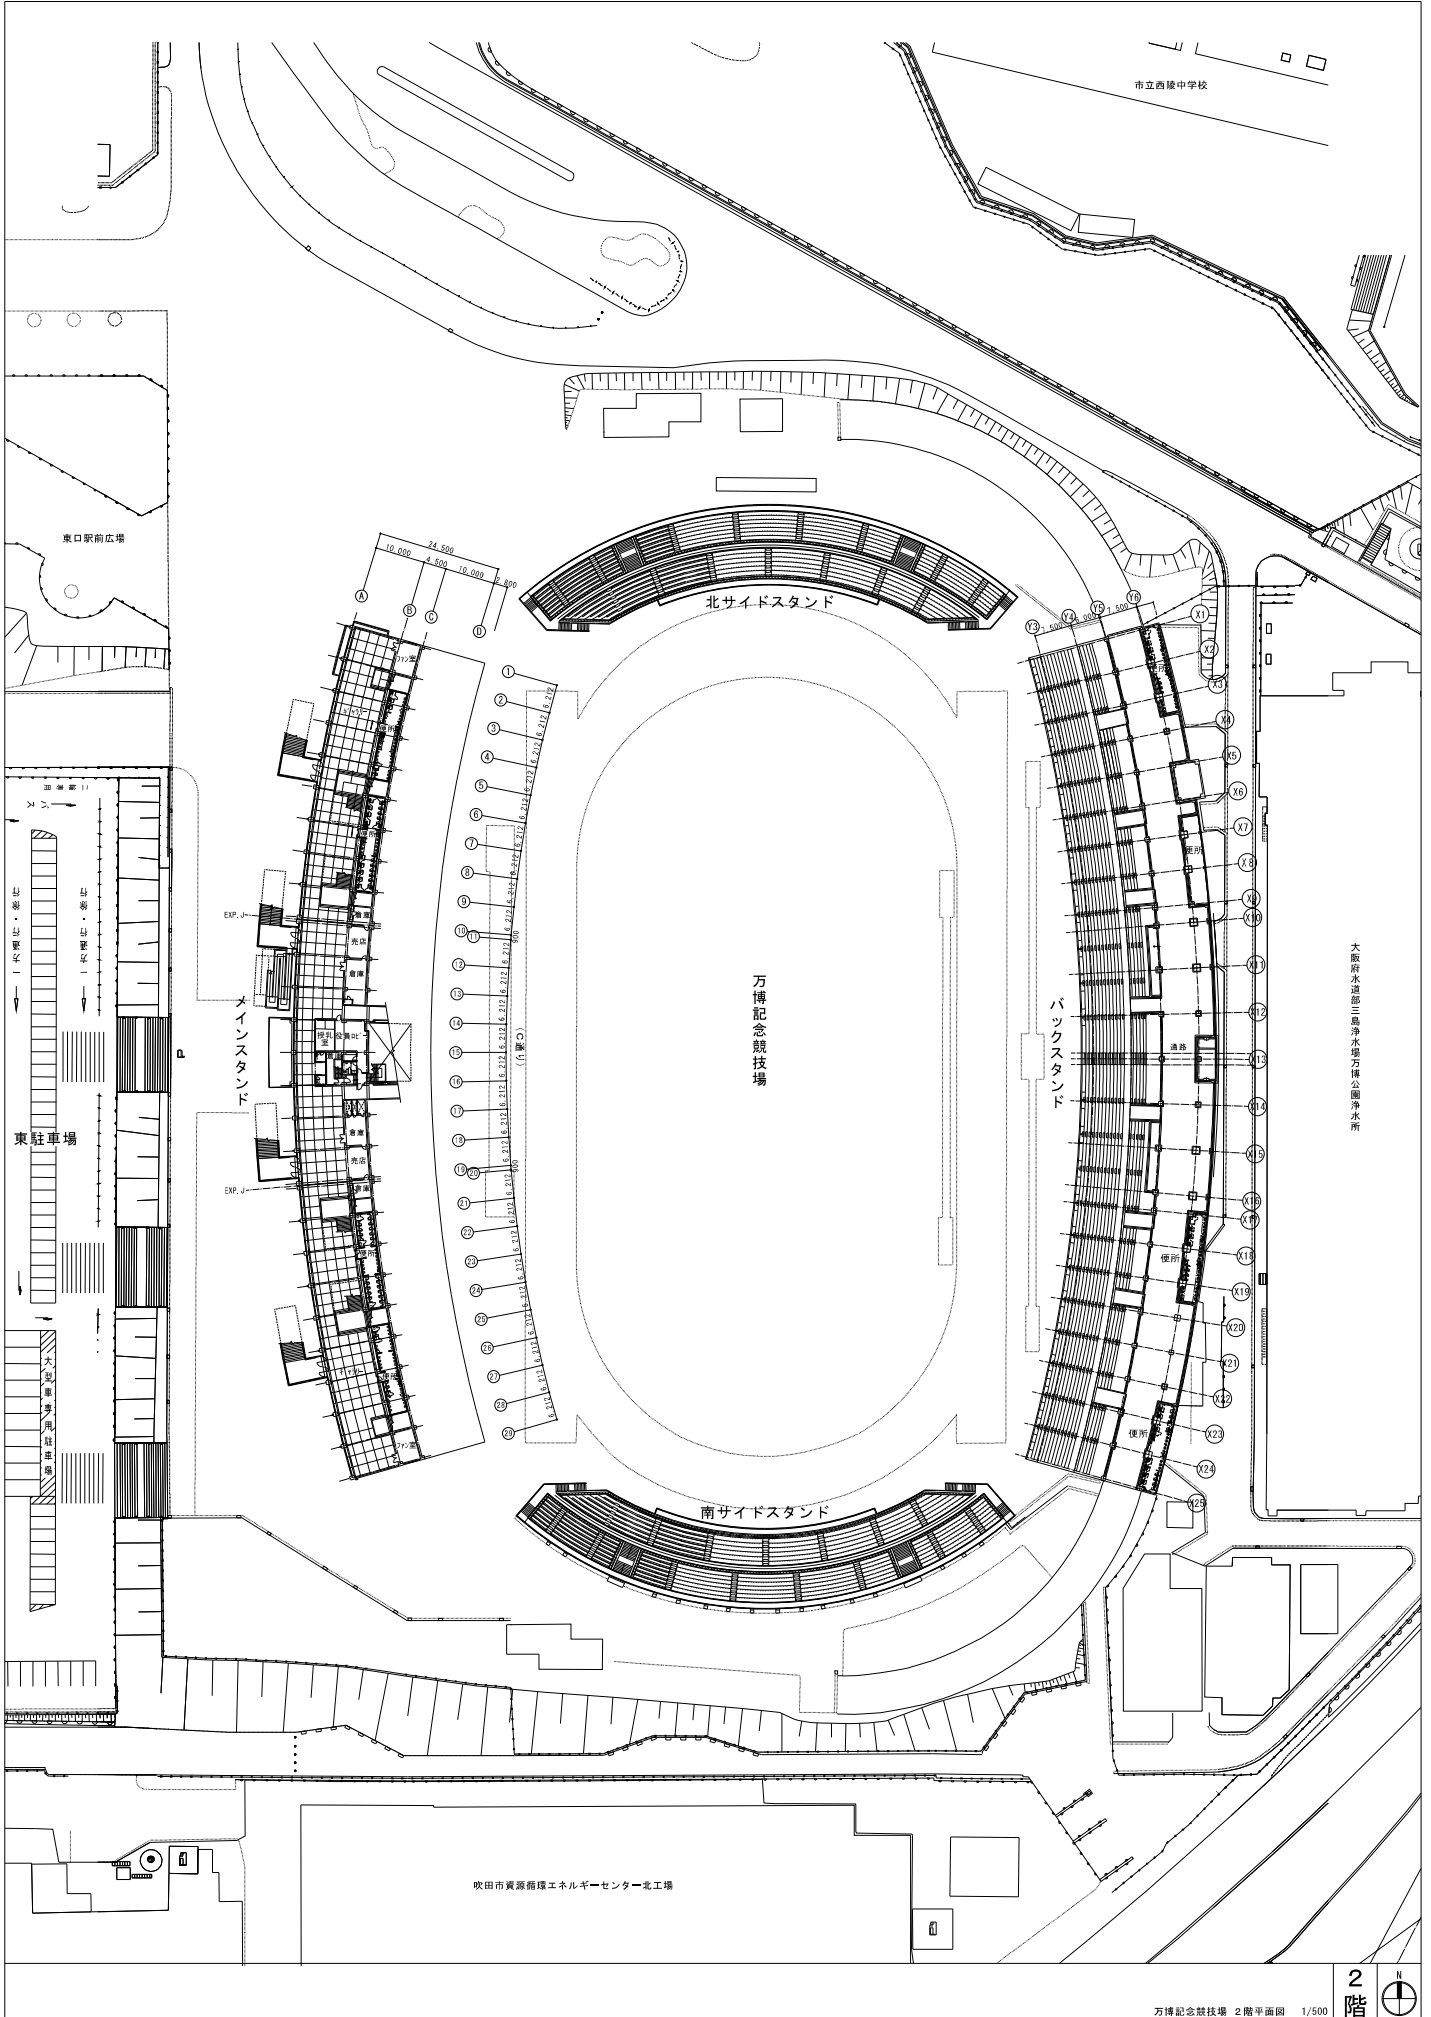

市立西陵中学校

東口駅前広場

万博記念競技場

バックスタンド

大阪府水産部三島浄水場万博公園浄水所

東駐車場

メインスタンド

南層外便所

吹田市資源循環エネルギーセンター北工場

大阪近畿建設三協会建築設計事務所

万博記念競技場

北スタンド

南スタンド

西スタンド

東口球面広場

大会場前