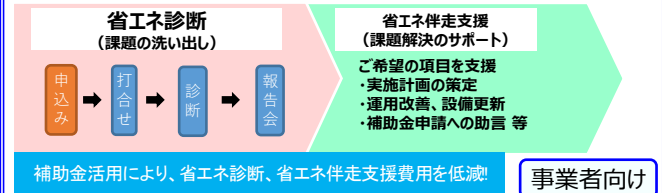

おおさかスマートエネルギーセンターは大阪府と大阪市の共同設置です。

おおさかスマート

～ おおさかスマートエネルギーセンターの事業紹介 ～

「事業者向け太陽光発電の共同調達」

PPA、リース、自己所有の3つのプランでおトクに太陽光パネルを導入する共同調達事業を実施しています。

事業者向け

「省エネ診断」

エネルギーの専門家が事業所に訪問して、調査を行い、経費節減・業務改善につながる具体的な対策方法をご提案します。

事業者向け

「太陽光・蓄電池の共同購入」

太陽光パネル・蓄電池を府民みなでおトくに購入する共同購入事業を実施しています。

府民向け

事業者向け

「省エネコストカットまるごとサポート事業」

省エネのプロが、省エネを実行するまでのプロセスの最初から最後までサポートします。

事業者向け