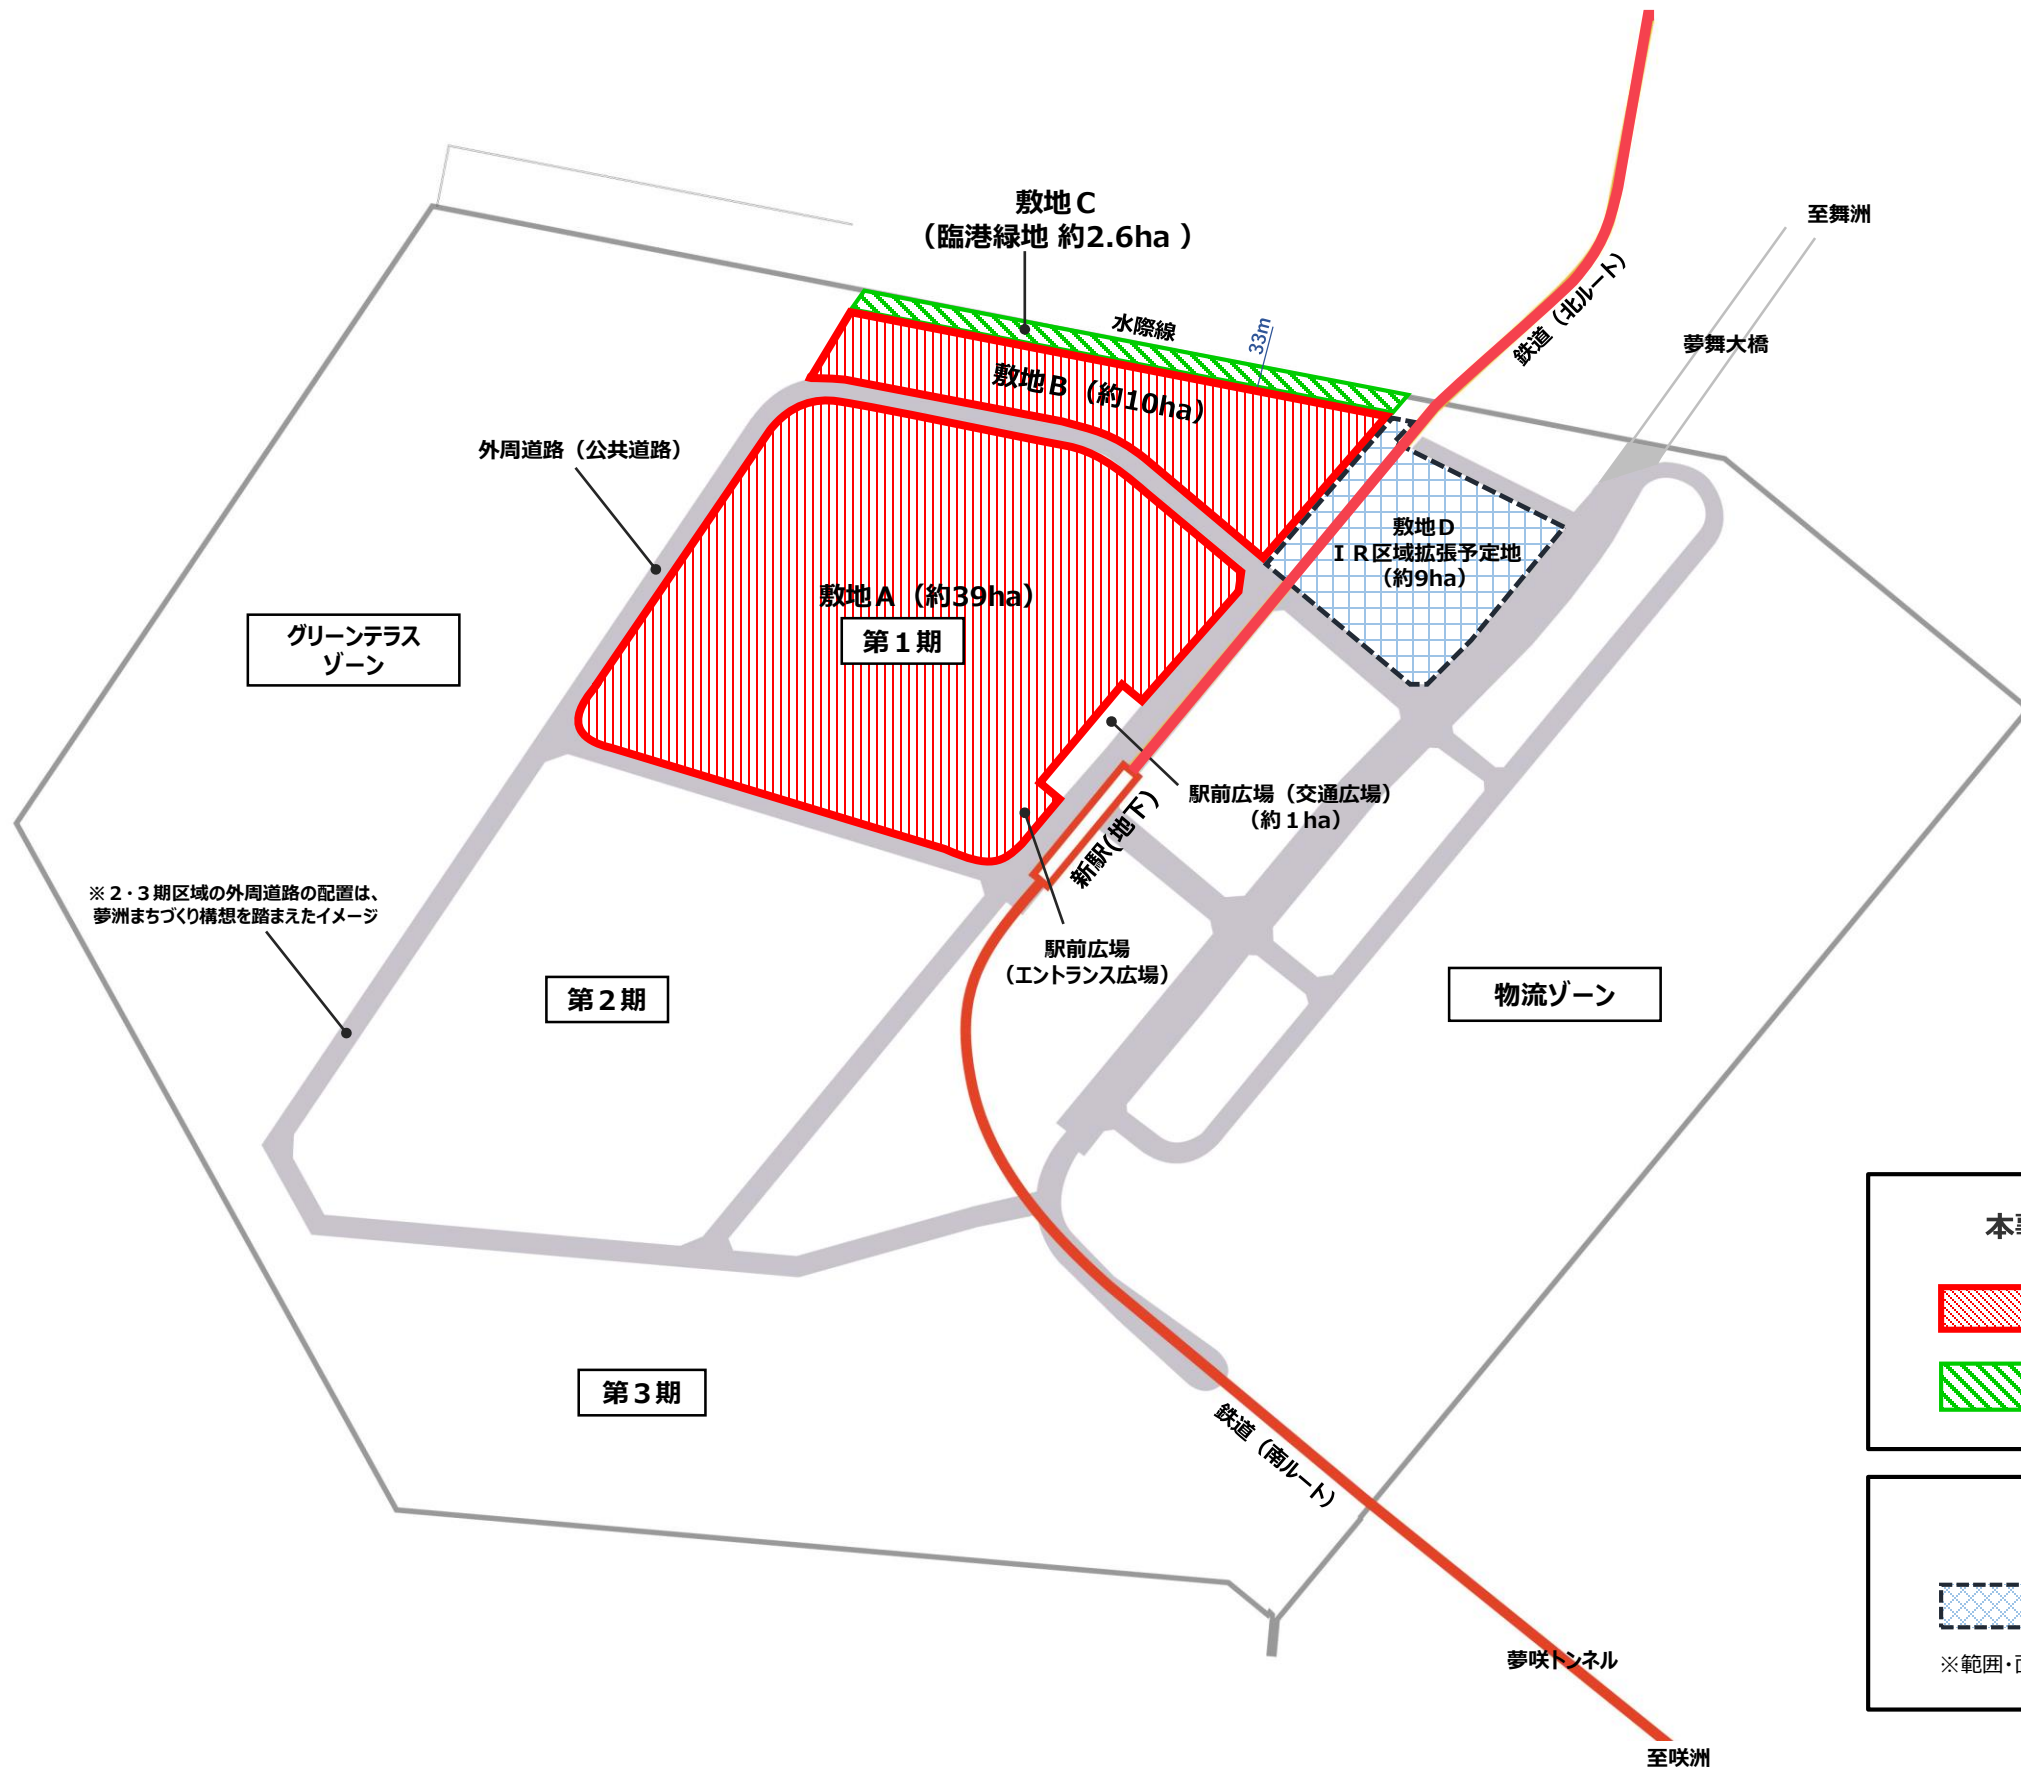

大阪・夢洲地区 I R 予定区域 (概要図)

※ 2・3期区域の外周道路の配置は、夢洲まちづくり構想を踏まえたイメージ

本事業の提案対象範囲

- I R 予定区域
- 臨港緑地

将来開発予定地

- I R 区域拡張予定地

※ 範囲・面積等の詳細は今後決定

※計画・構想中の内容を含む現段階での想定であり、今後変更することがある。