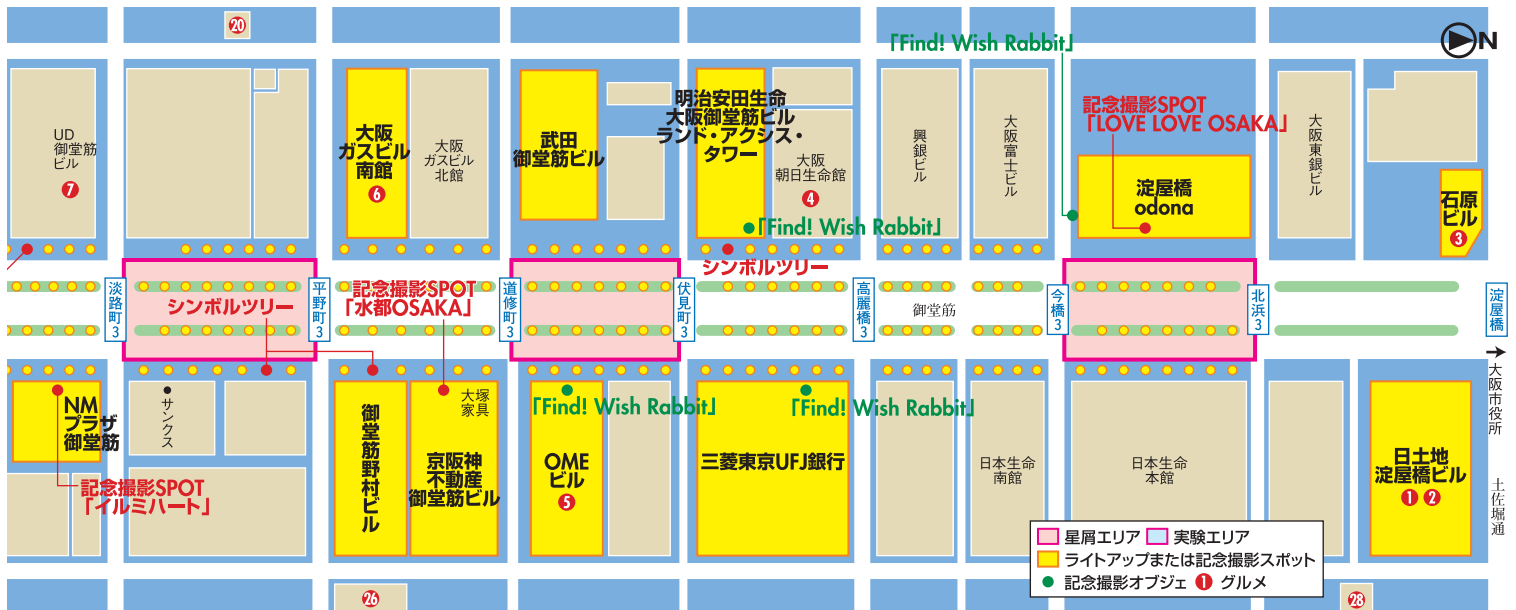

周りにもにぎやか!

御堂筋沿いだけではなく、商店街や百貨店前でもにぎやかなイルミネーションを実施。さらに、昨年もライトアップされていた名建築ビルに新井ビルが仲間入りだ

◆心斎橋筋商店街

開催中~11年2/14② ①17:00~翌1:00
MAP P31

心斎橋筋商店街の冬の風物詩として毎年人気を集めているイルミネーションがことしはシャンデリアモチーフのイルミをプラス! 華やかにバージョンアップしたストリートを歩こう。

御堂筋周辺の レストラン

「イタリア食堂 リゴレット」(MAP P6 D-4) 隠れ家的な雰囲気の中で、本格的なイタリアンが楽しめる。クリスマスシーズンには、関西ウォーカー限定コース(3500円)が特別に登場する。前菜やピッツァ、パスタなどを取り分ける予約専用コースをぜひ。☎06-6245-3768 ①11:30~14:00、17:00~23:00 (LO22:00) ②③④⑤⑥22席 ⑦www.rigoletto-n.jp/