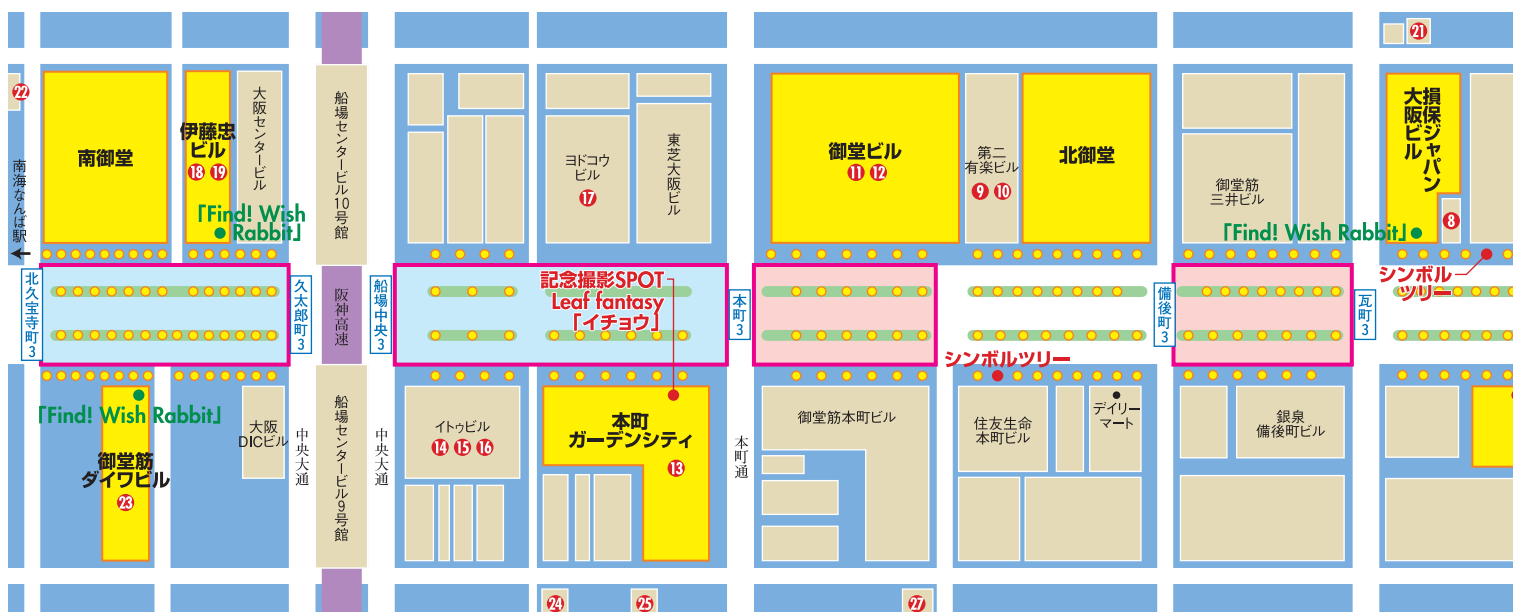

MAP P6 D-4

銀泉備後町ビルの空地に、四季折々の草花が展示され、町なかで自然を感じられる癒しのイベント。サラリーマンなど、周辺を歩いている人たちにも自然の潤いを与えてくれる。気軽に立ち寄ってみよう。

図銀泉備後町ビル

MAP P6 D-3

青山ビル

甲子園から株分けされたツタにおおわれた外壁が優しい光に照らされ、闇に浮かぶような光景に。

MAP P6 D-3

芝川ビル

ライトアップ映える彫りの深い独特の外観が印象的。期間中の特別ライトアップは見逃せない。

MAP P6 D-3

生駒ビルヂング

トレードマークの時計塔の照明に加え、ファンタスティックな特別ライティングが実施される。

35 御堂筋周辺の レストラン

「Kitchen&bar SPIRAL」(MAP P6 D-4) 落ち着いたムードの店内では、新鮮な魚介やブランド豚などを使用したSpiral2010クリスマスディナー(5000円)を堪能。デザートにプッシュ・ド・ノエルも付くのでクリスマス気分も盛り上がる。
⑧06-6223-2246 ⑧11:30~15:00(LO14:30)、18:00~22:30、バー22:30~翌1:00(LO24:30) ⑧目黒区40番地spi-ral.jp