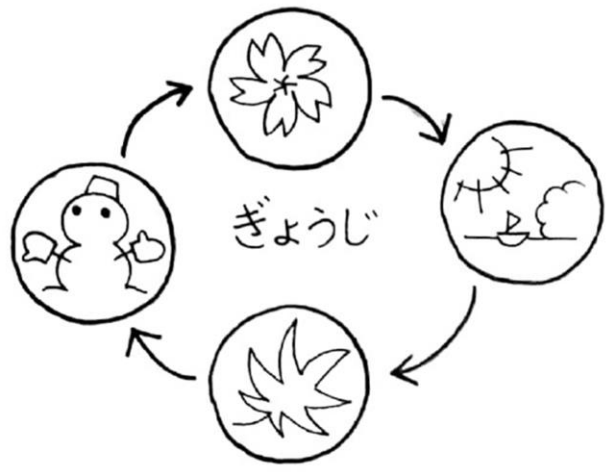

ノフィさん

							Sat 土	
月	火	水	木	金	土	日		
			1	2	3	4		
5	6	7	8	9	10	11		
12	13	14	15	16	17	18		
19	20	21	22	23	24	25		
26	27	28	29	30	31			

にしまち にほんごきょうしつ

ユニット 18-①

ユニット 18-②

にほんご きょうしつ

月	火	水	木	金	土	日
			1	2	3	4
5	6	7	8	9	10	11
12	13	14	15	16	17	18
19	20	21	22	23	24	25
26	27	28	29	30	31	