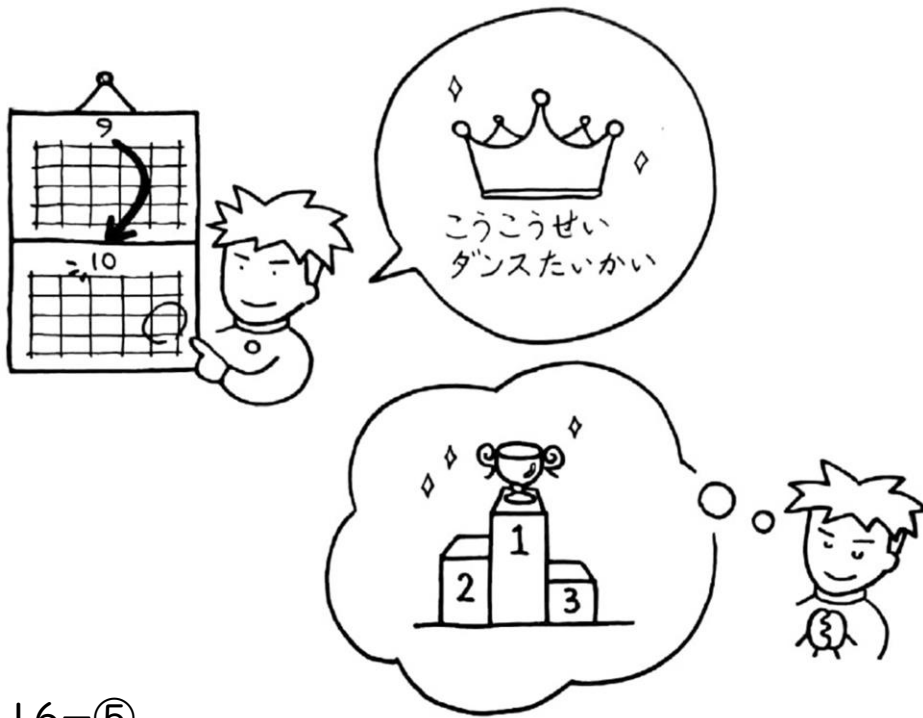

カールさん

Wed

月	火	水	木	金	土	日
			1	2	3	4
5	6	7	8	9	10	11
12	13	14	15	16	17	18
19	20	21	22	23	24	25
26	27	28	29	30	31	

ユニット 16-①

しゅくだい

ユニット 16-②

ユニット 16-③

ユニット 16-④