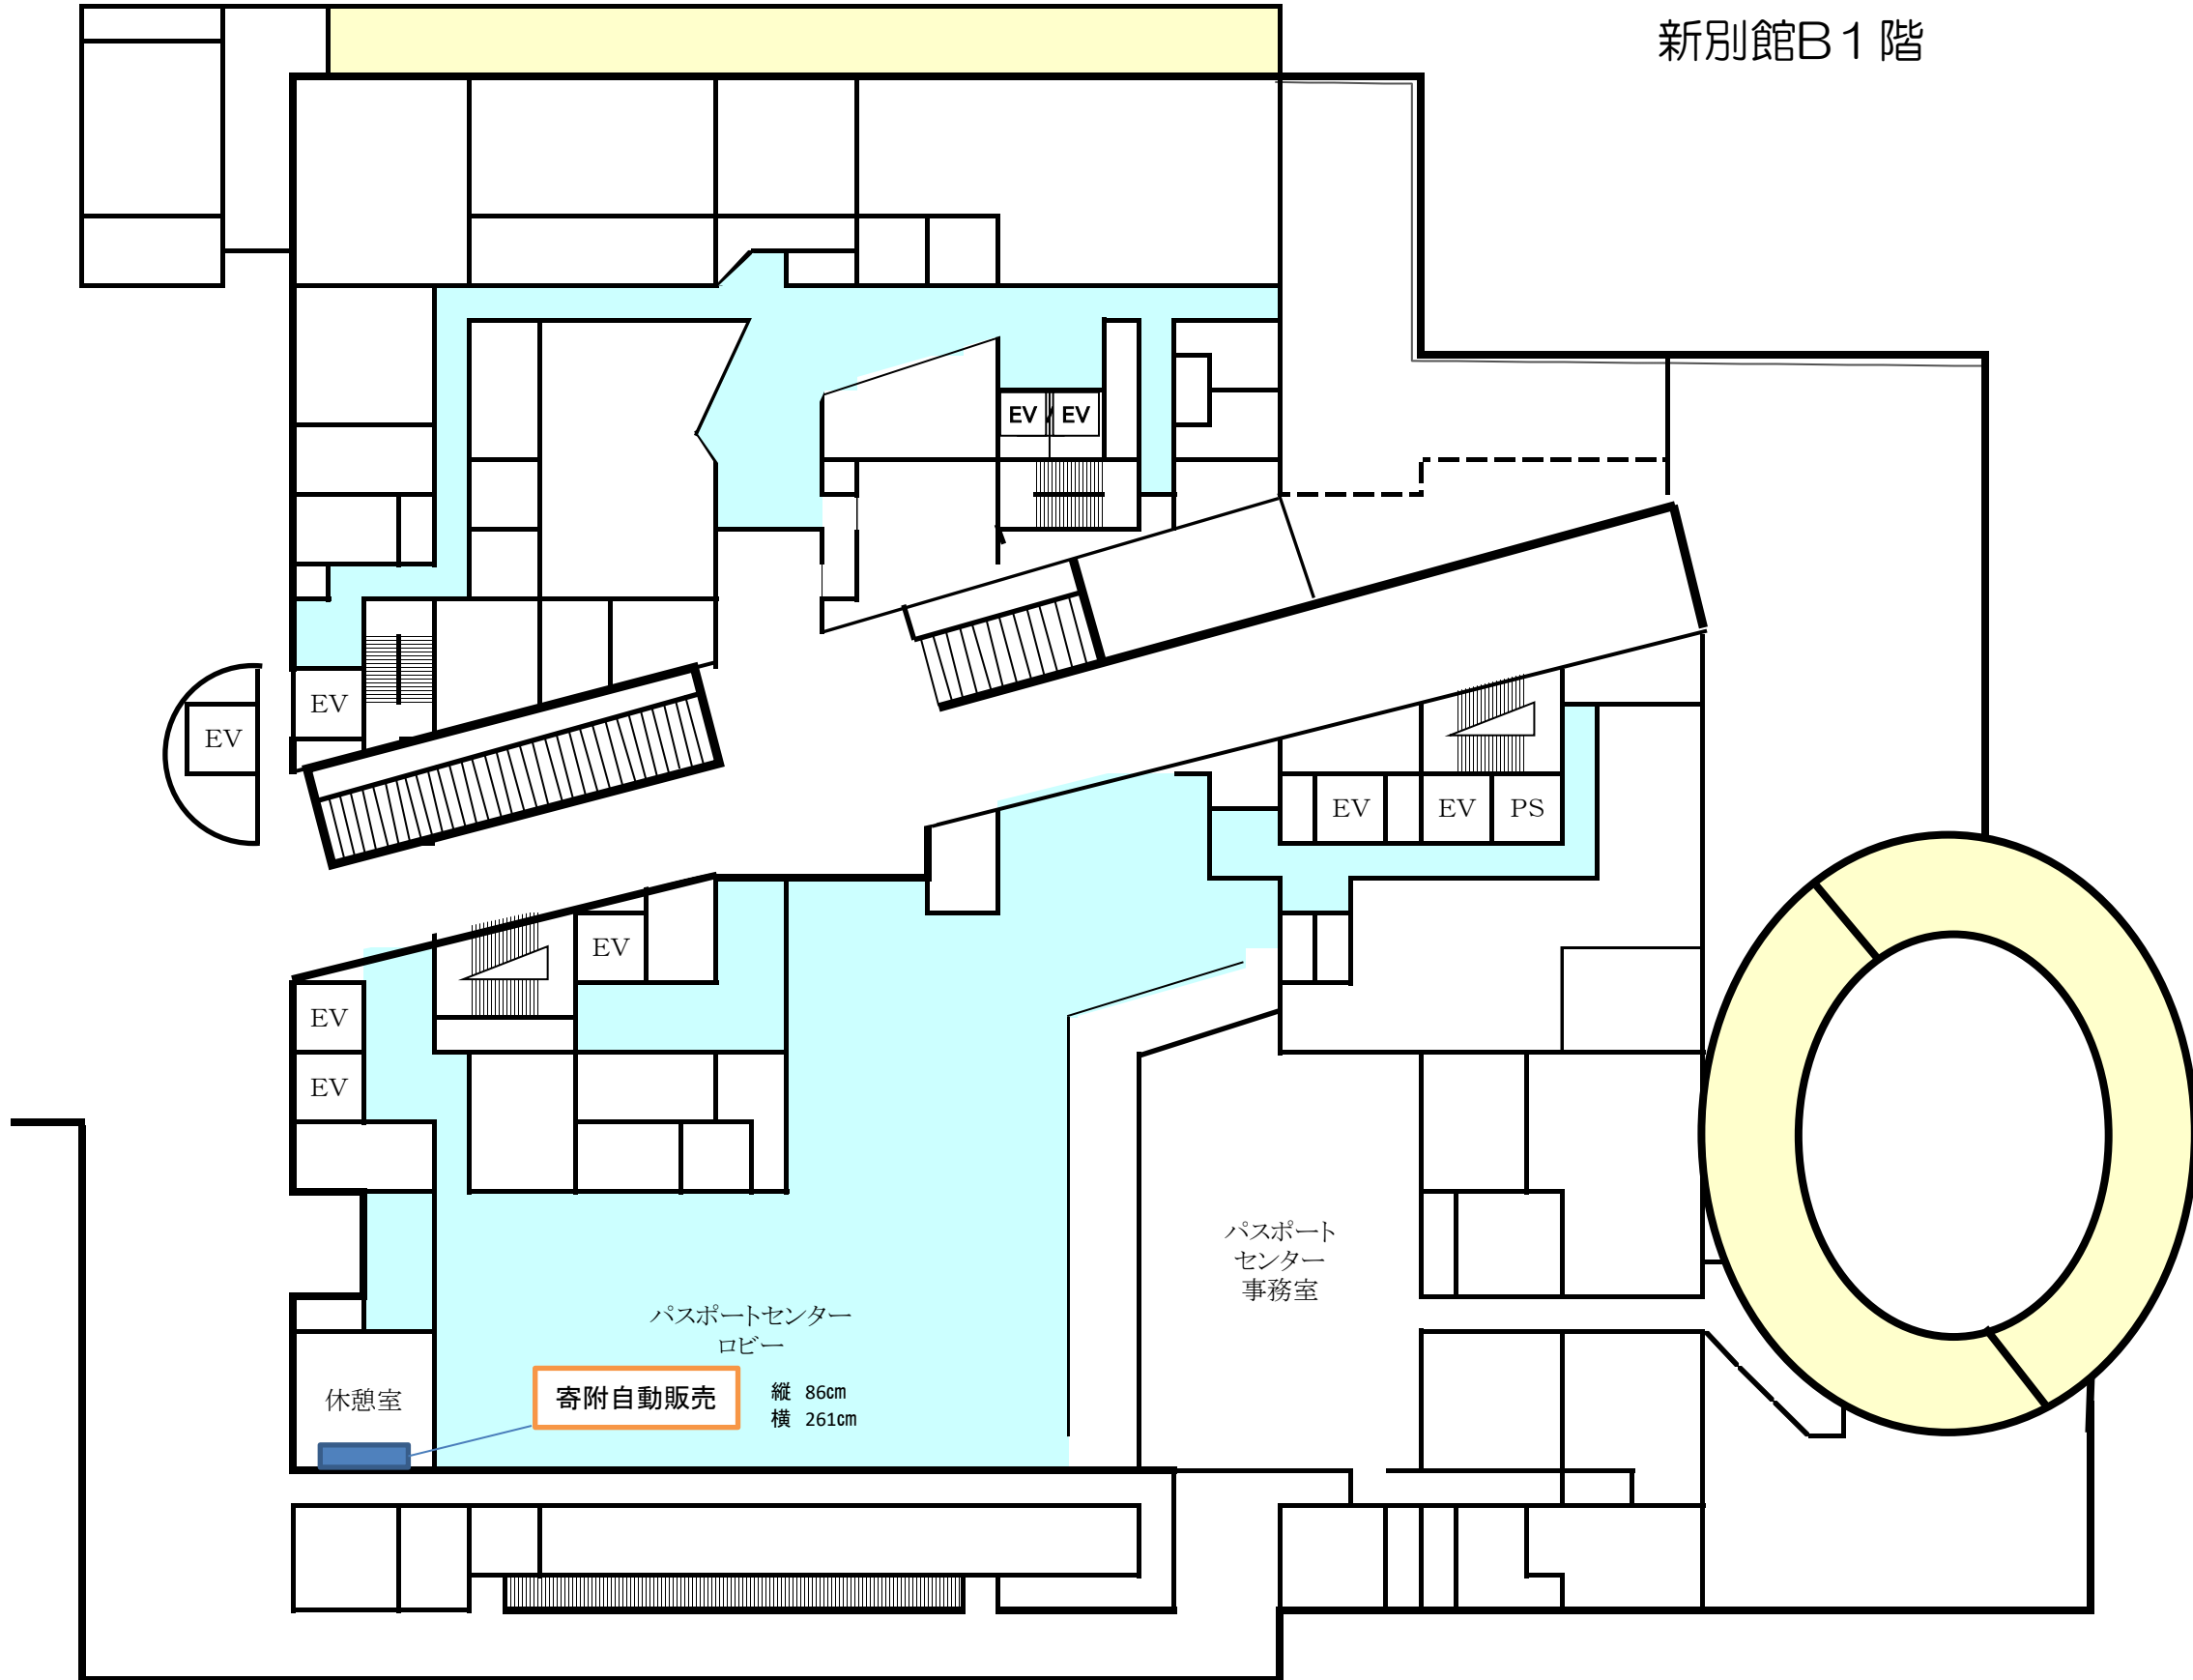

新別館B1階

EV

EV

EV

EV

EV

EV

PS

EV

EV

EV

パスポートセンター
ロビー

休憩室

寄附自動販売

縦 86cm
横 261cm

パスポート
センター
事務室