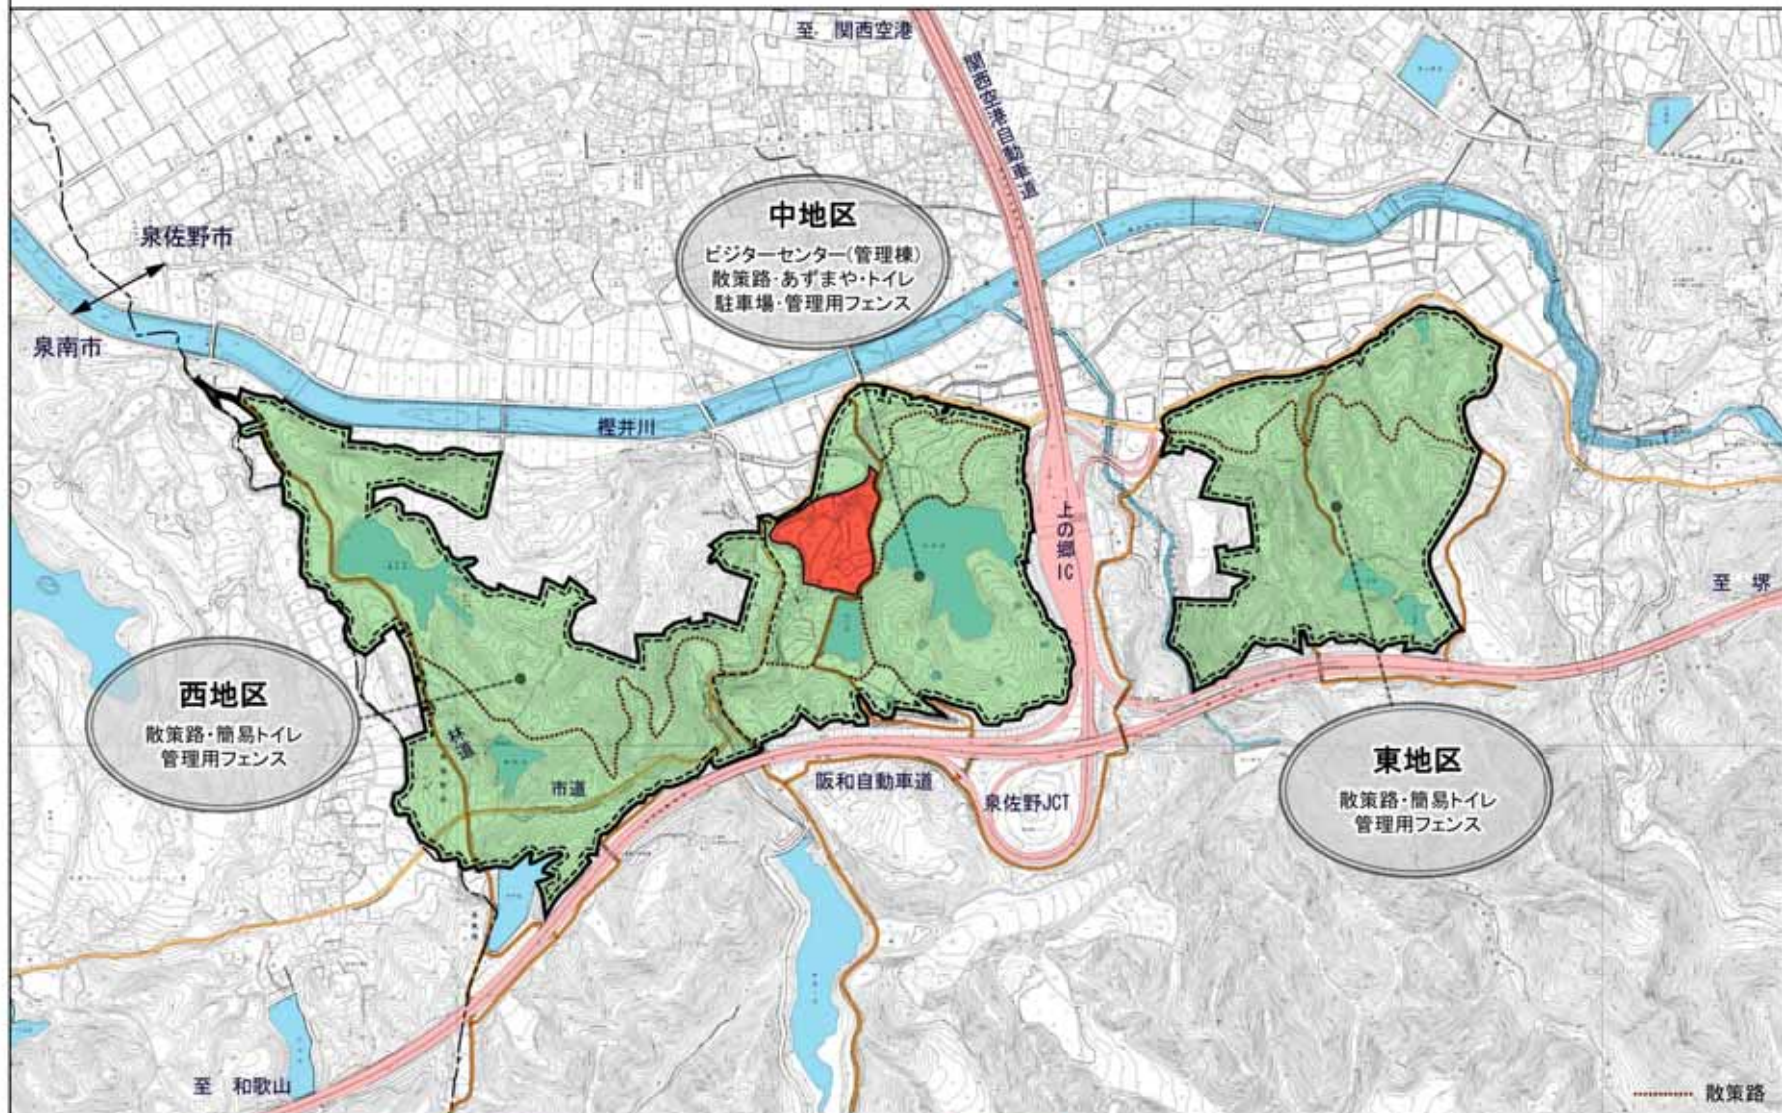

泉佐野市丘陵部府有地 土地利用計画図(案)

府有地(約76.5ha)

公園緑地区域(約74.5ha)

民活導入検討区域(約2ha)

0 100 200 500m