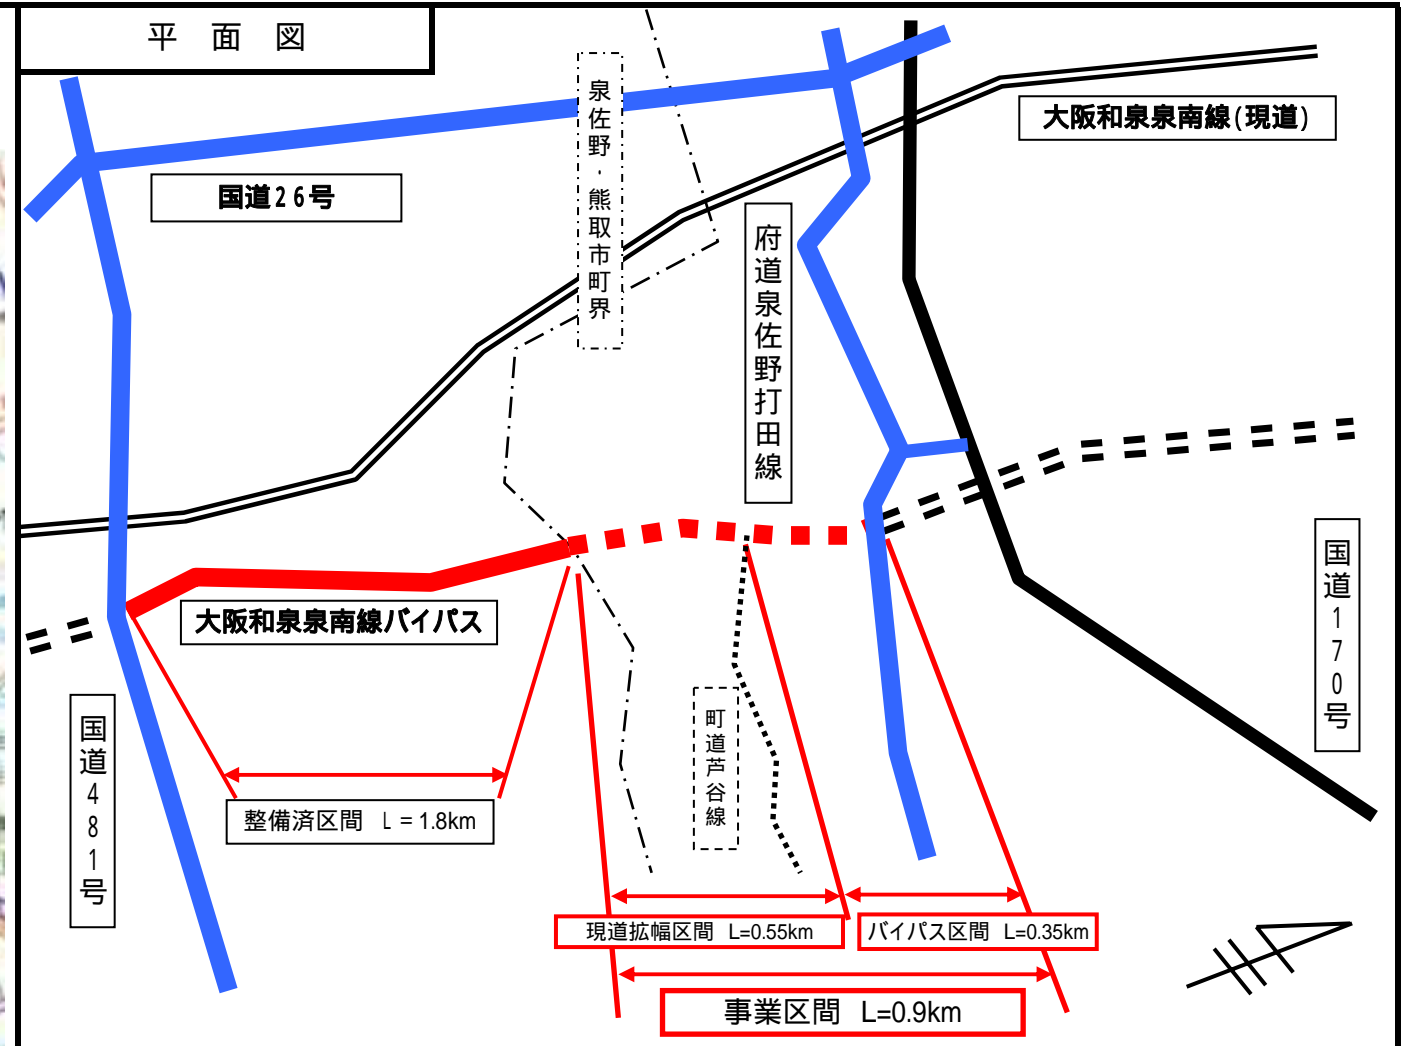

# 主要地方道大阪和泉泉南線バイパス概要図

事業箇所図

平面図

標準断面図