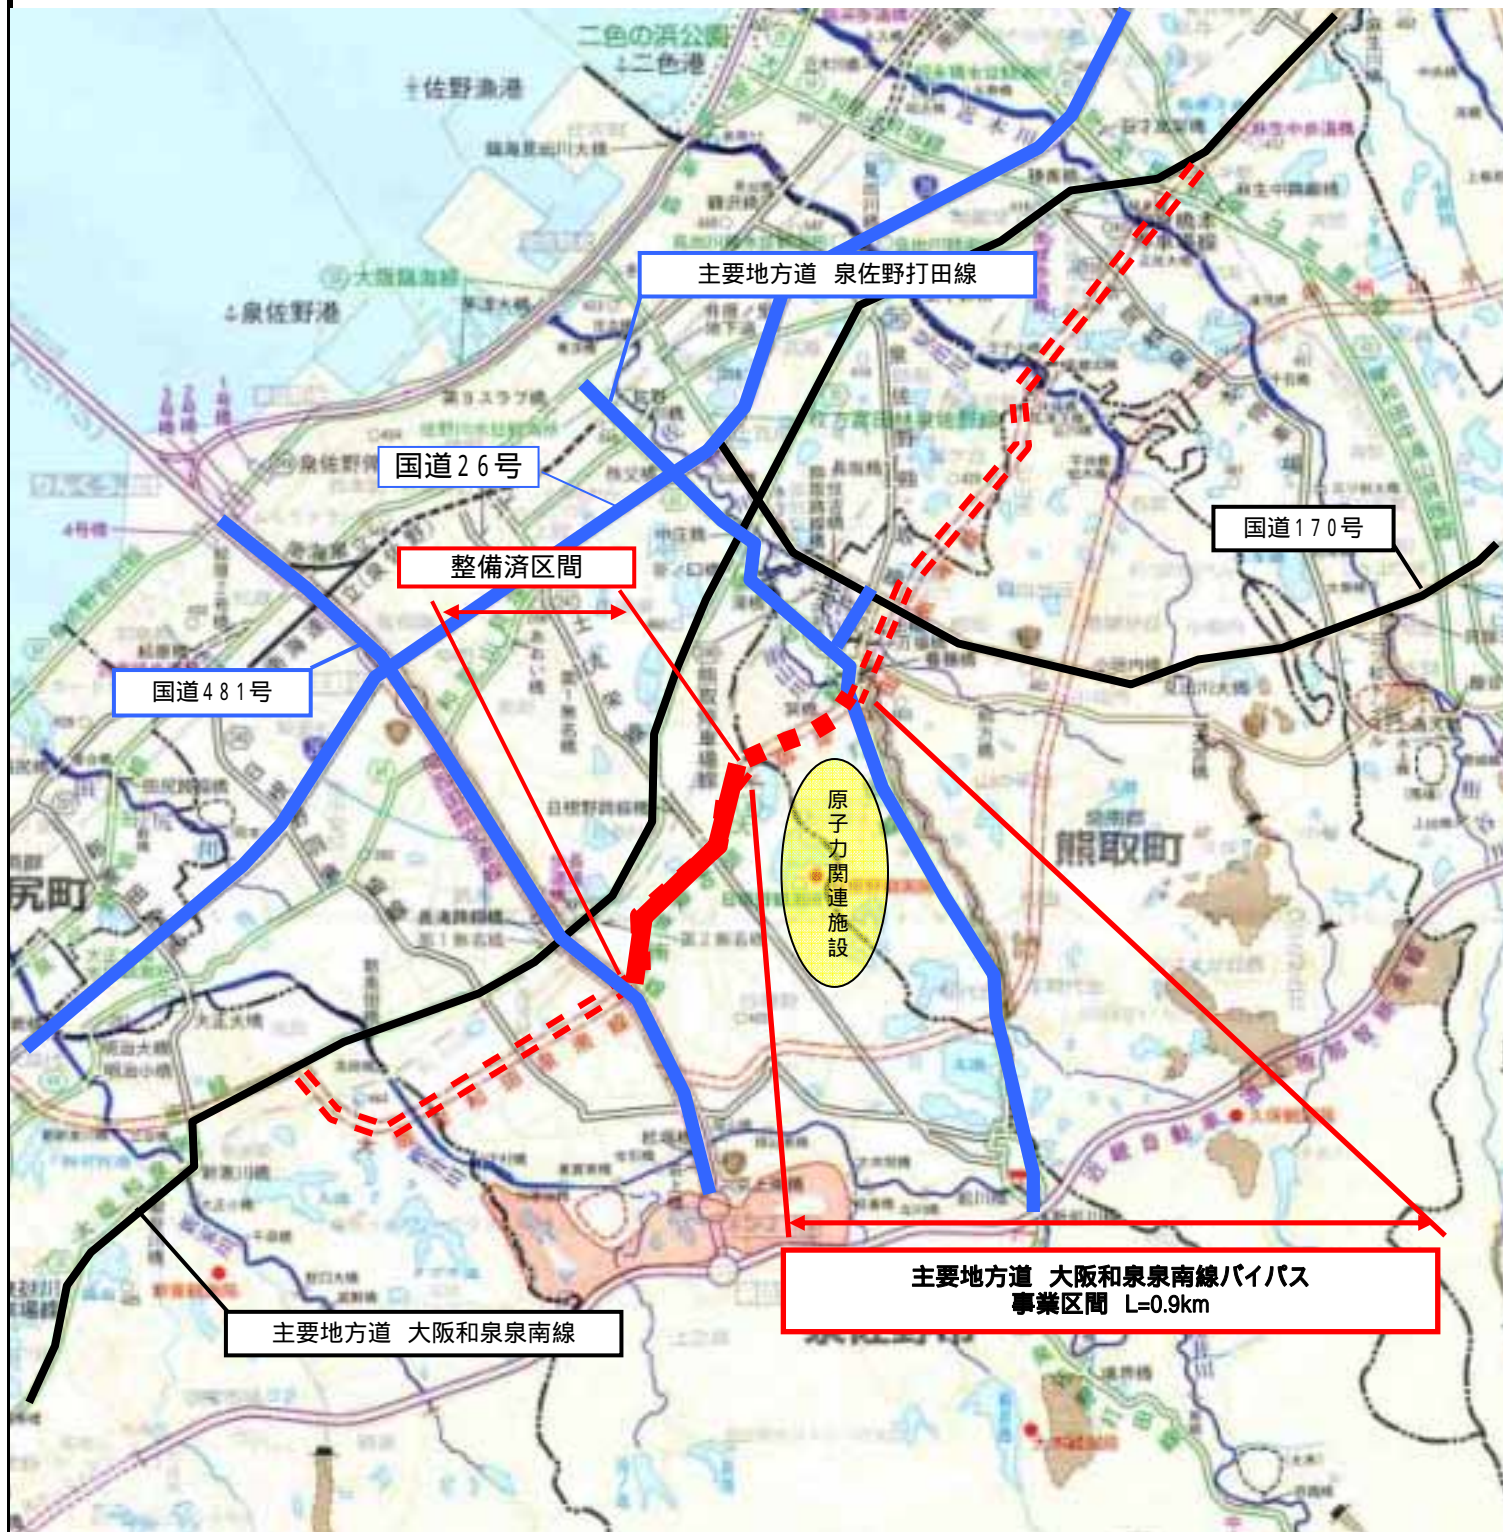

# 主要地方道大阪和泉泉南線バイパス概要図

事業箇所図

平面図

標準断面図