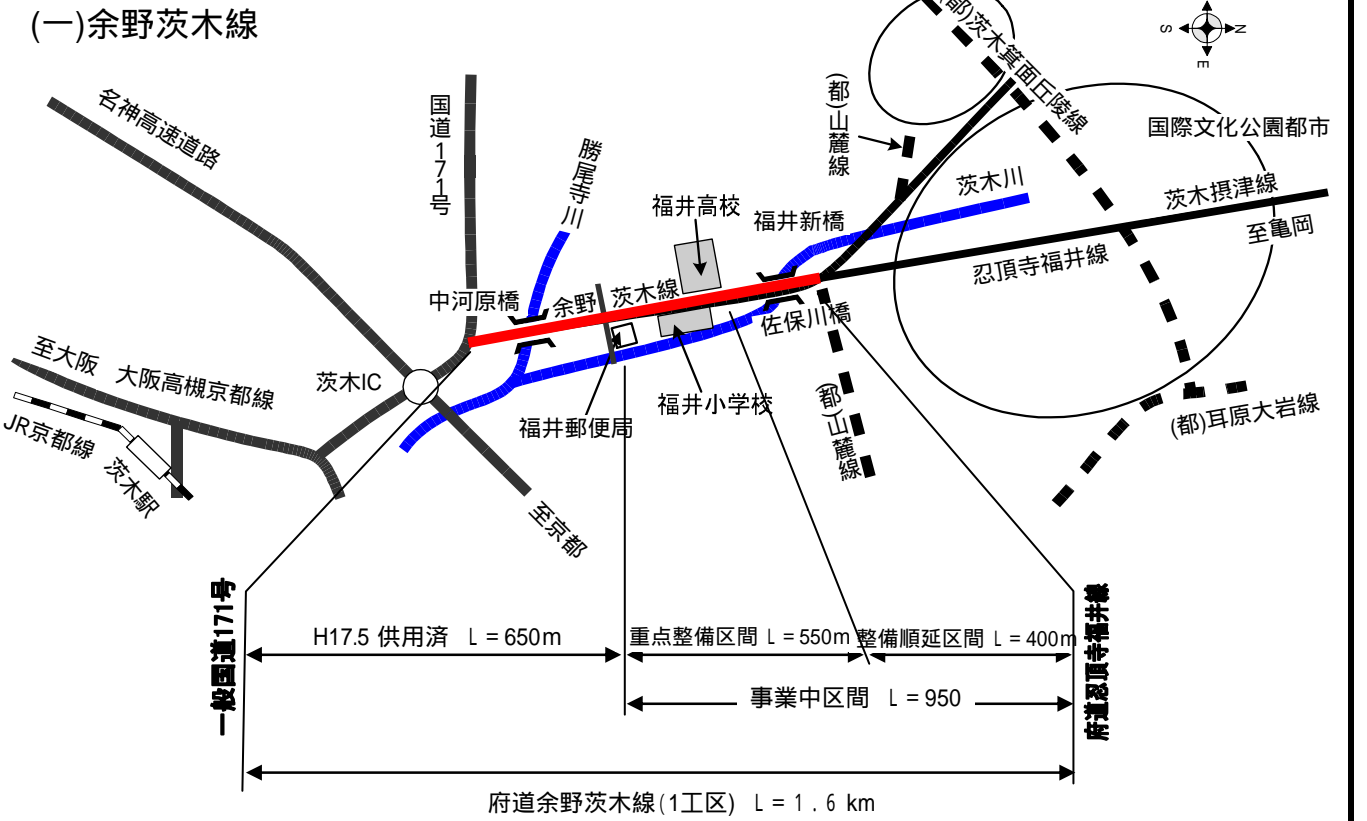

府道余野茨木線（1工区）概要図

事業箇所図

平面図

標準断面図