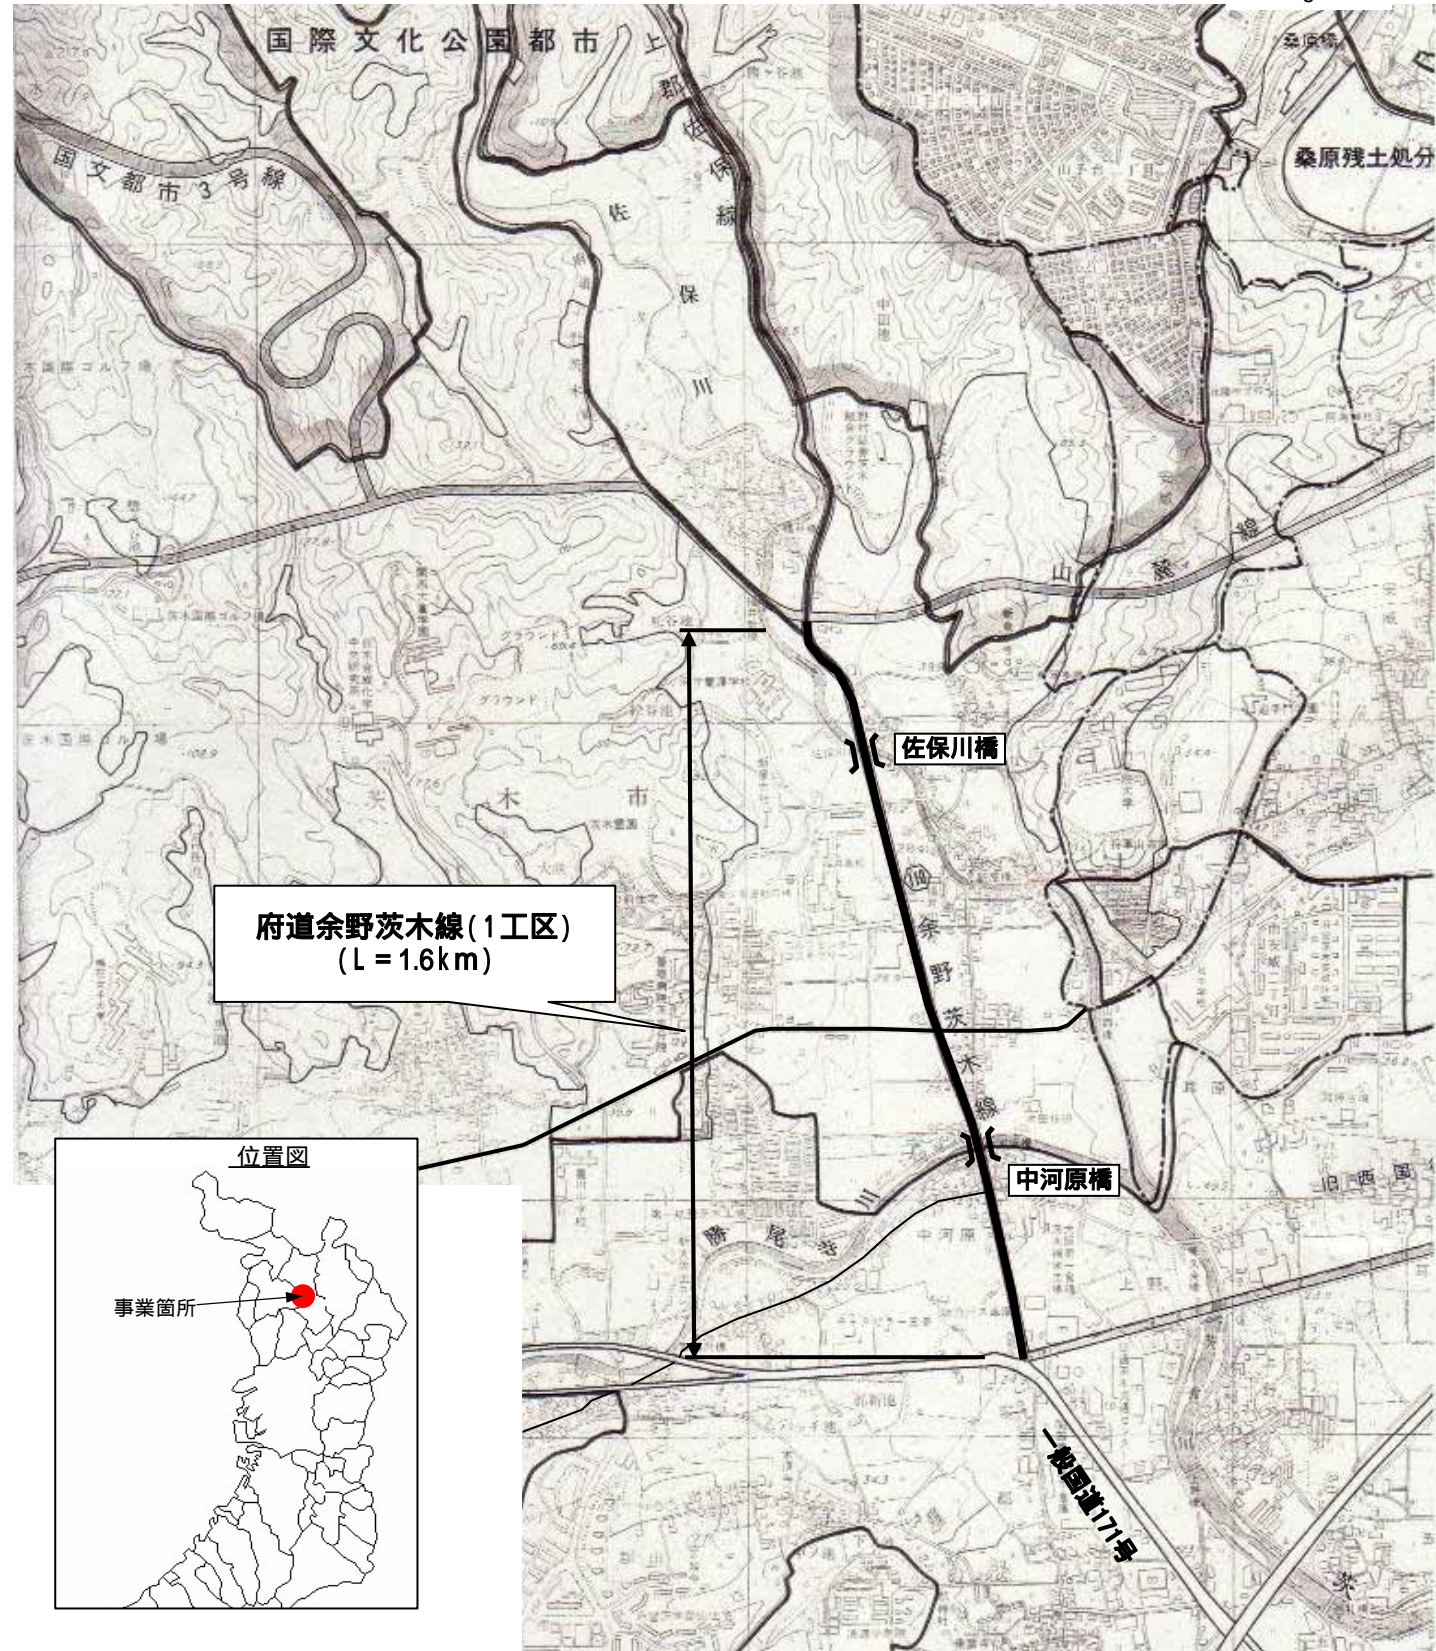

府道余野茨木線（1工区）概要図

事業箇所図

平面図

標準断面図