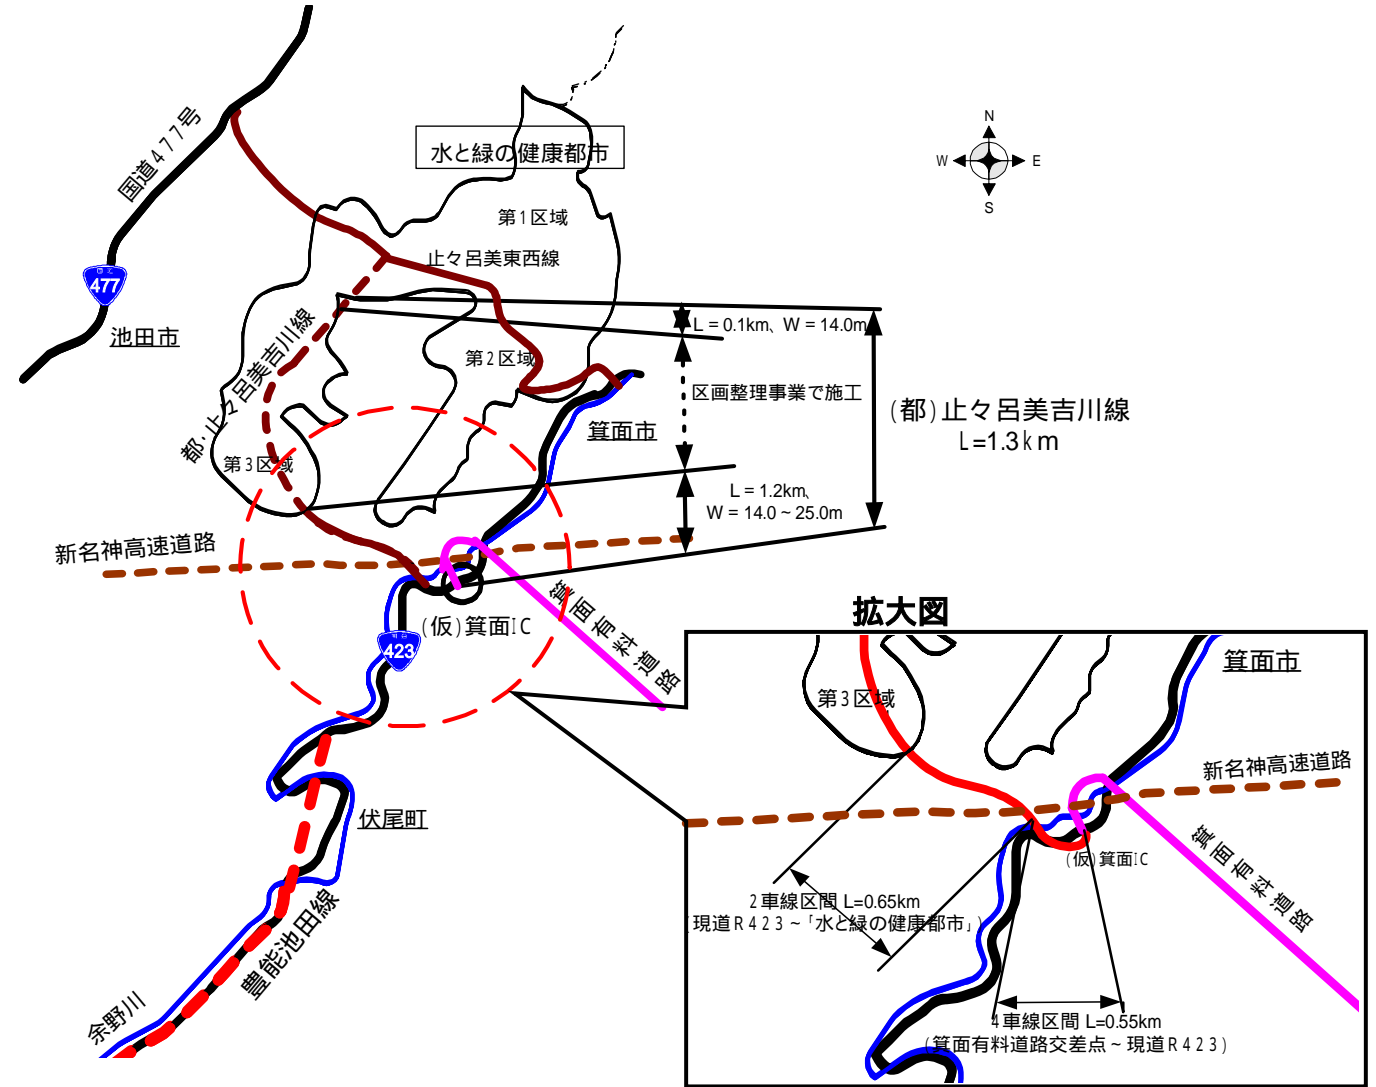

一般府道豊能池田線（止々呂美吉川線）概要図

事業箇所図

平面図

一般府道豊能池田線(止々呂美吉川線) 道路改良事業

標準断面図