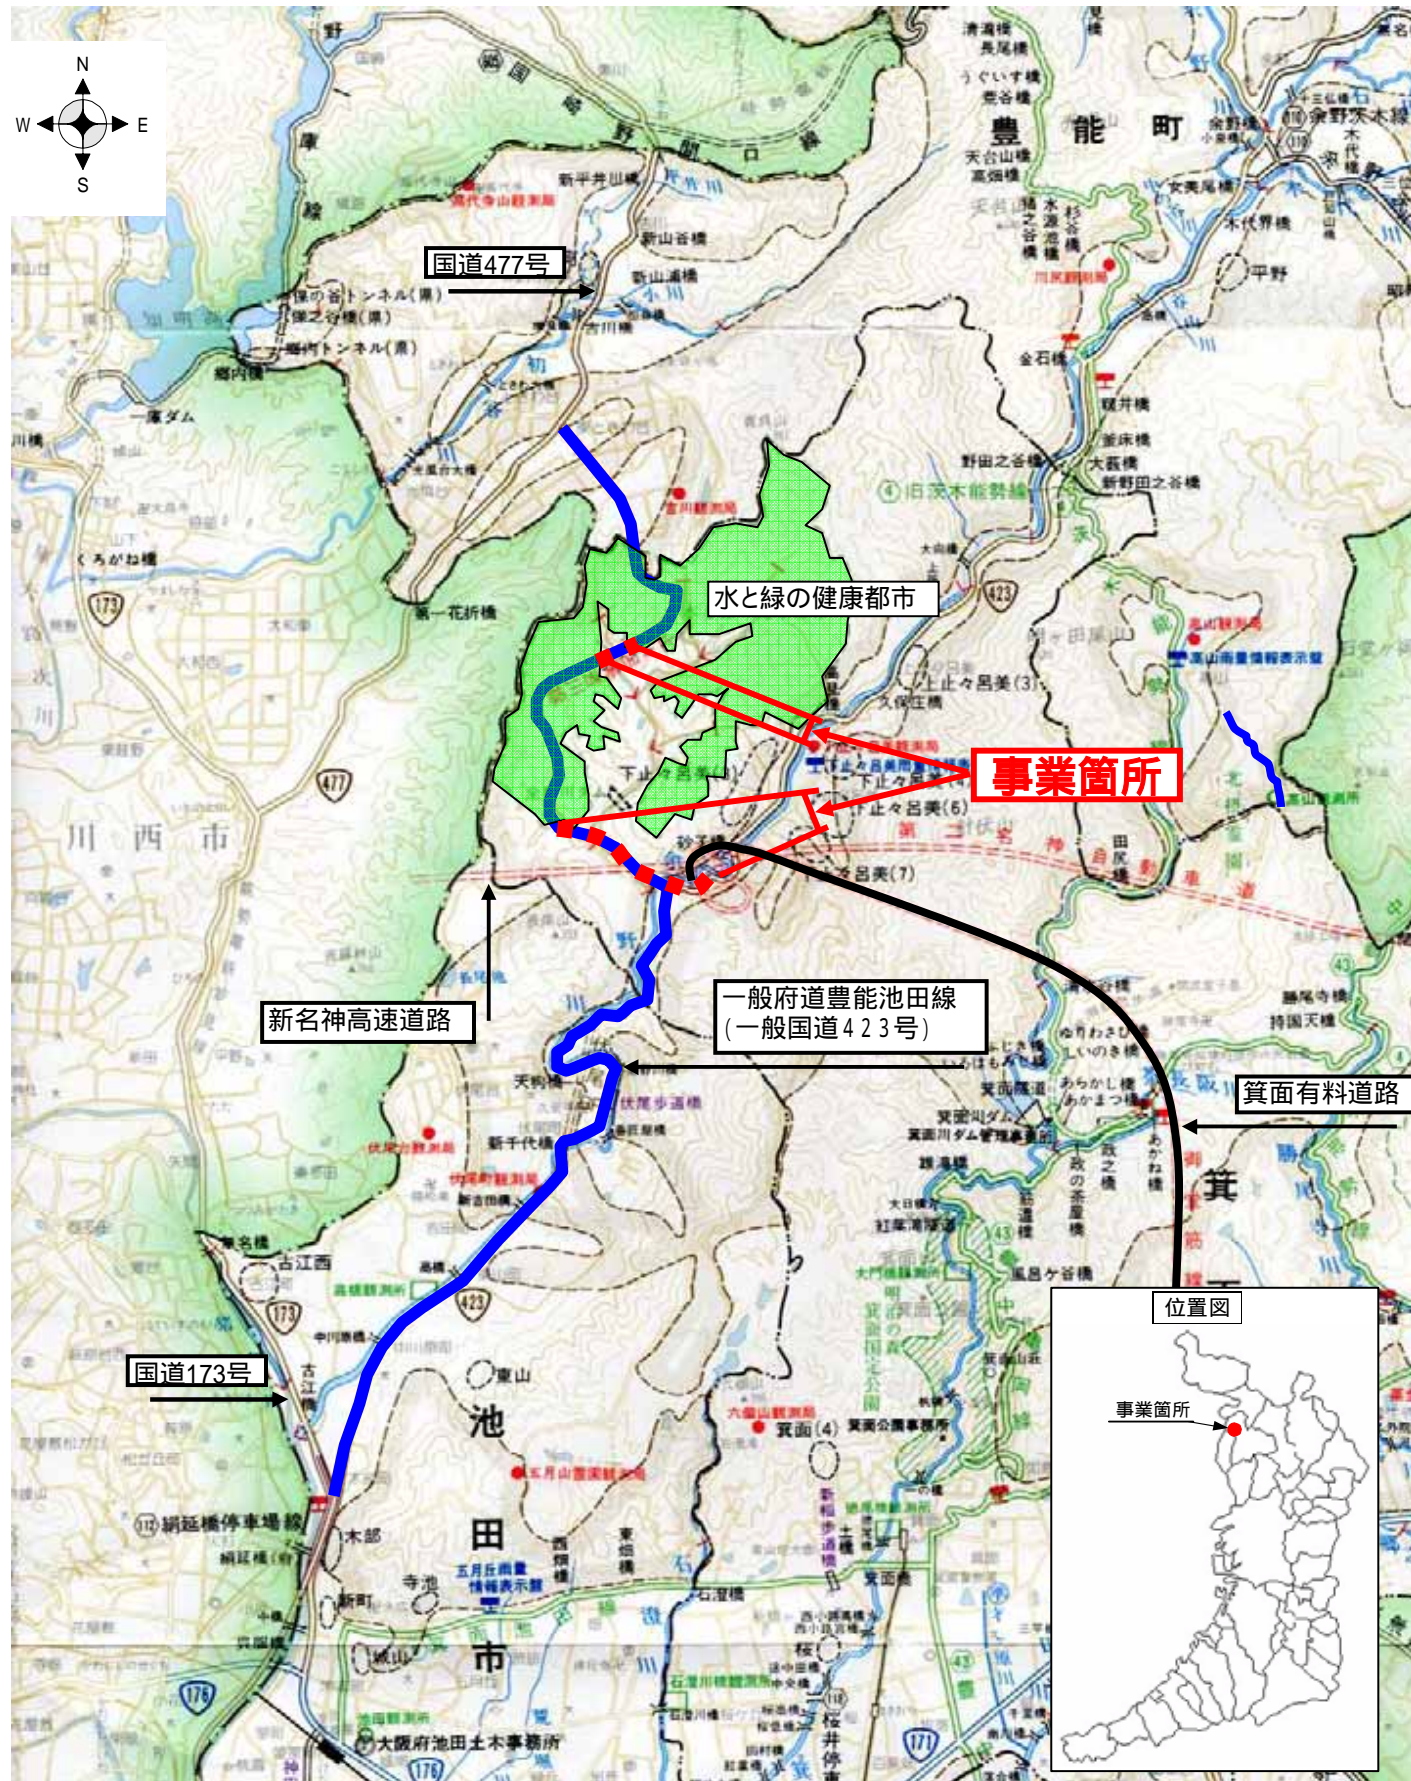

一般府道豊能池田線（止々呂美吉川線）概要図

事業箇所図

平面図

一般府道豊能池田線(止々呂美吉川線) 道路改良事業

標準断面図