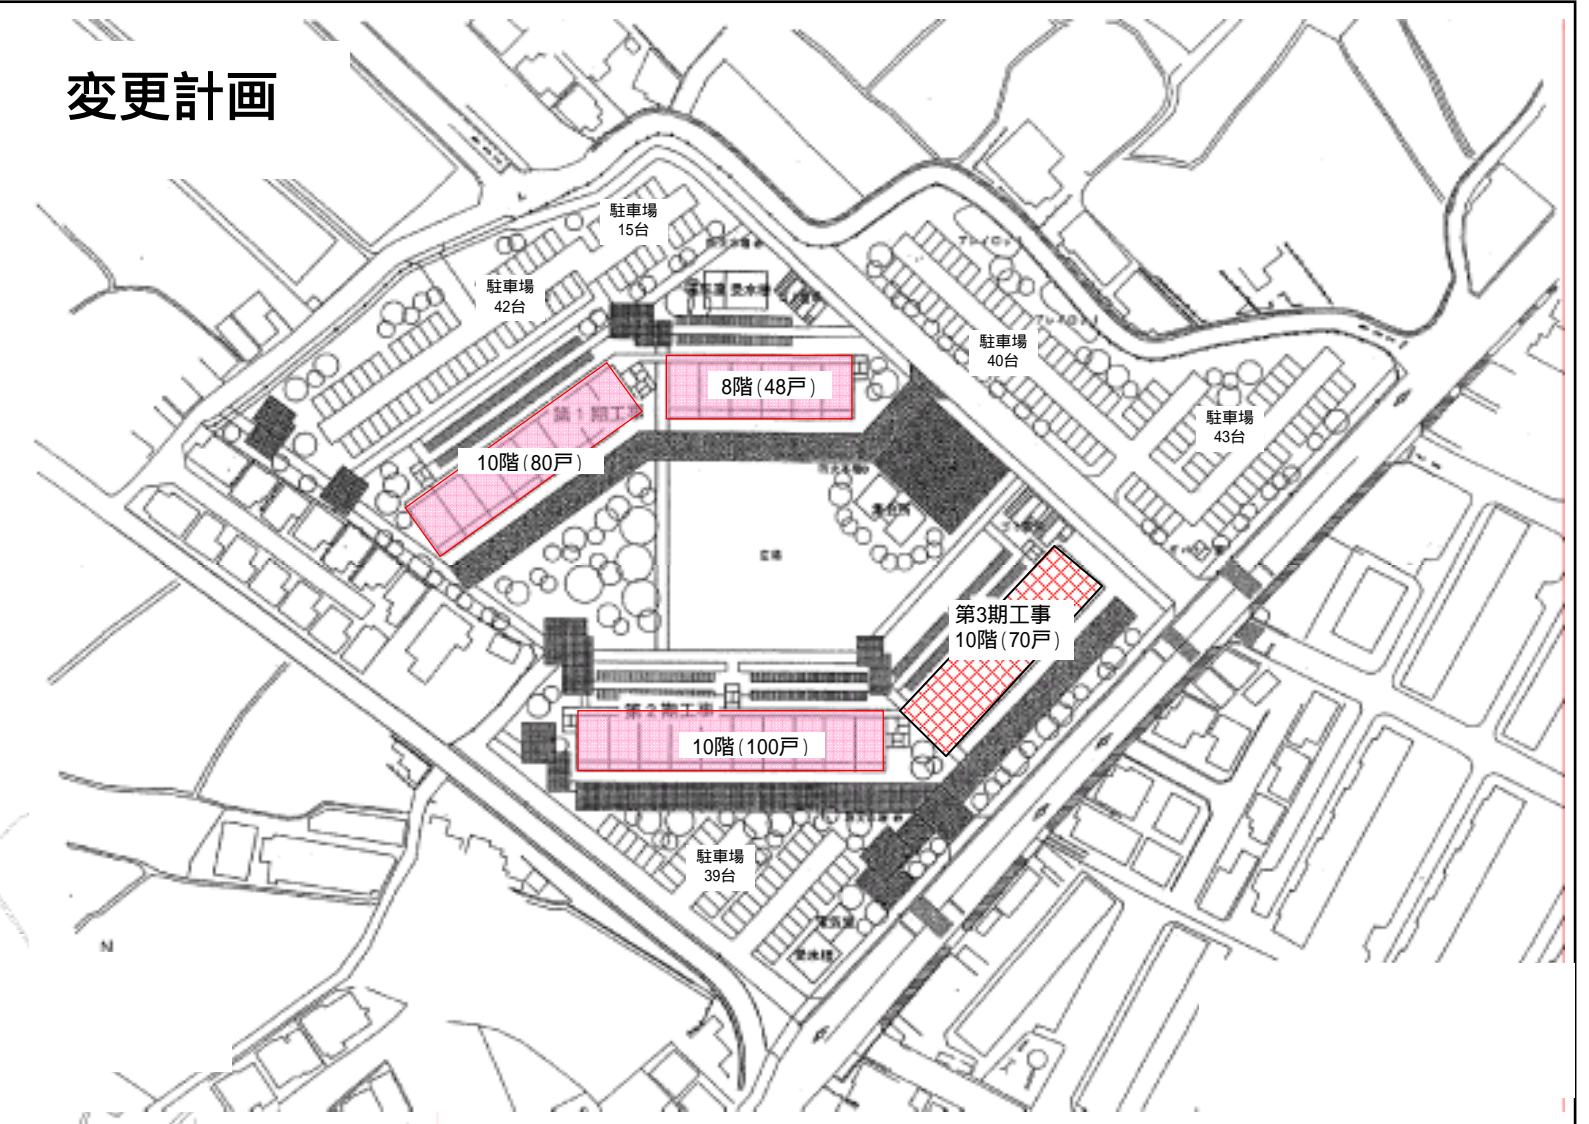

位置図

現況配置図

泉佐野東羽倉崎住宅(簡易耐火地区)

住宅配置計画図

変更計画

当初計画

泉佐野東羽倉崎住宅(簡易耐火地区)