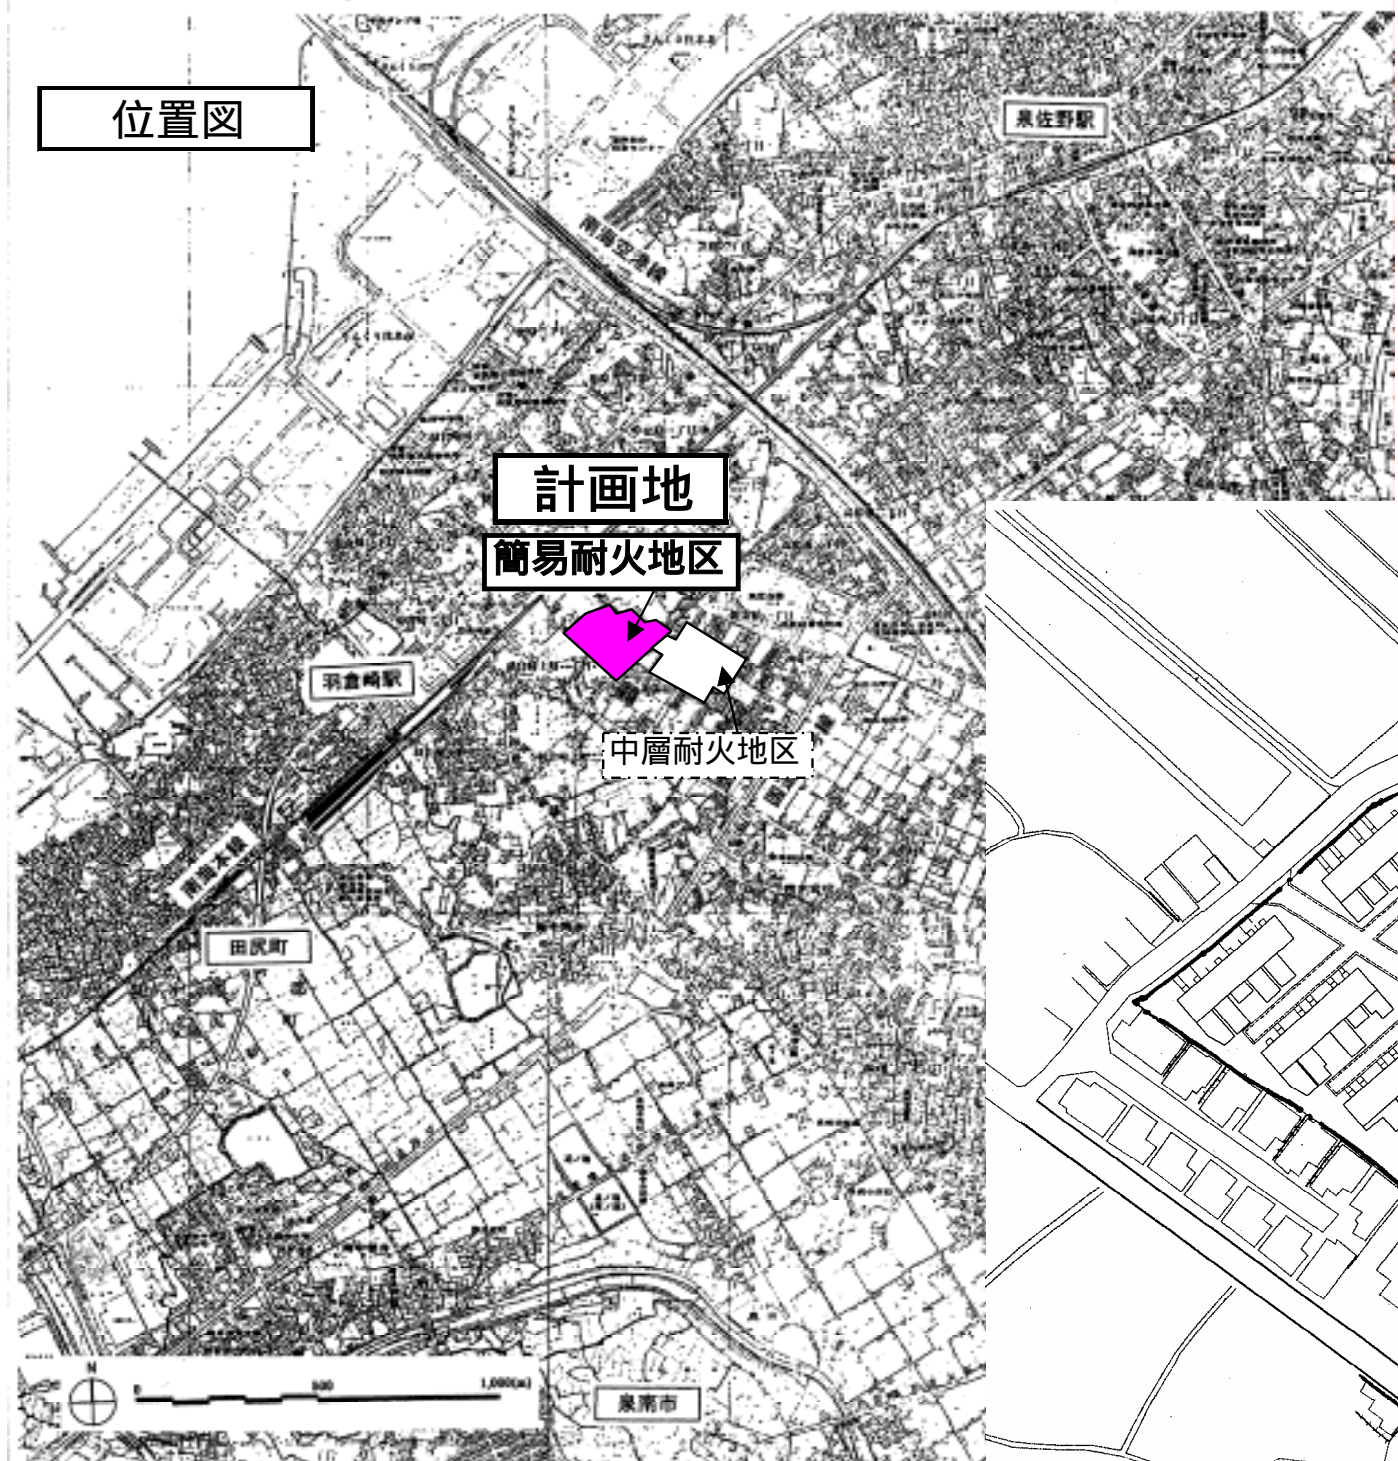

位置図

現況配置図

泉佐野東羽倉崎住宅(簡易耐火地区)

住宅配置計画図

変更計画

当初計画

泉佐野東羽倉崎住宅(簡易耐火地区)