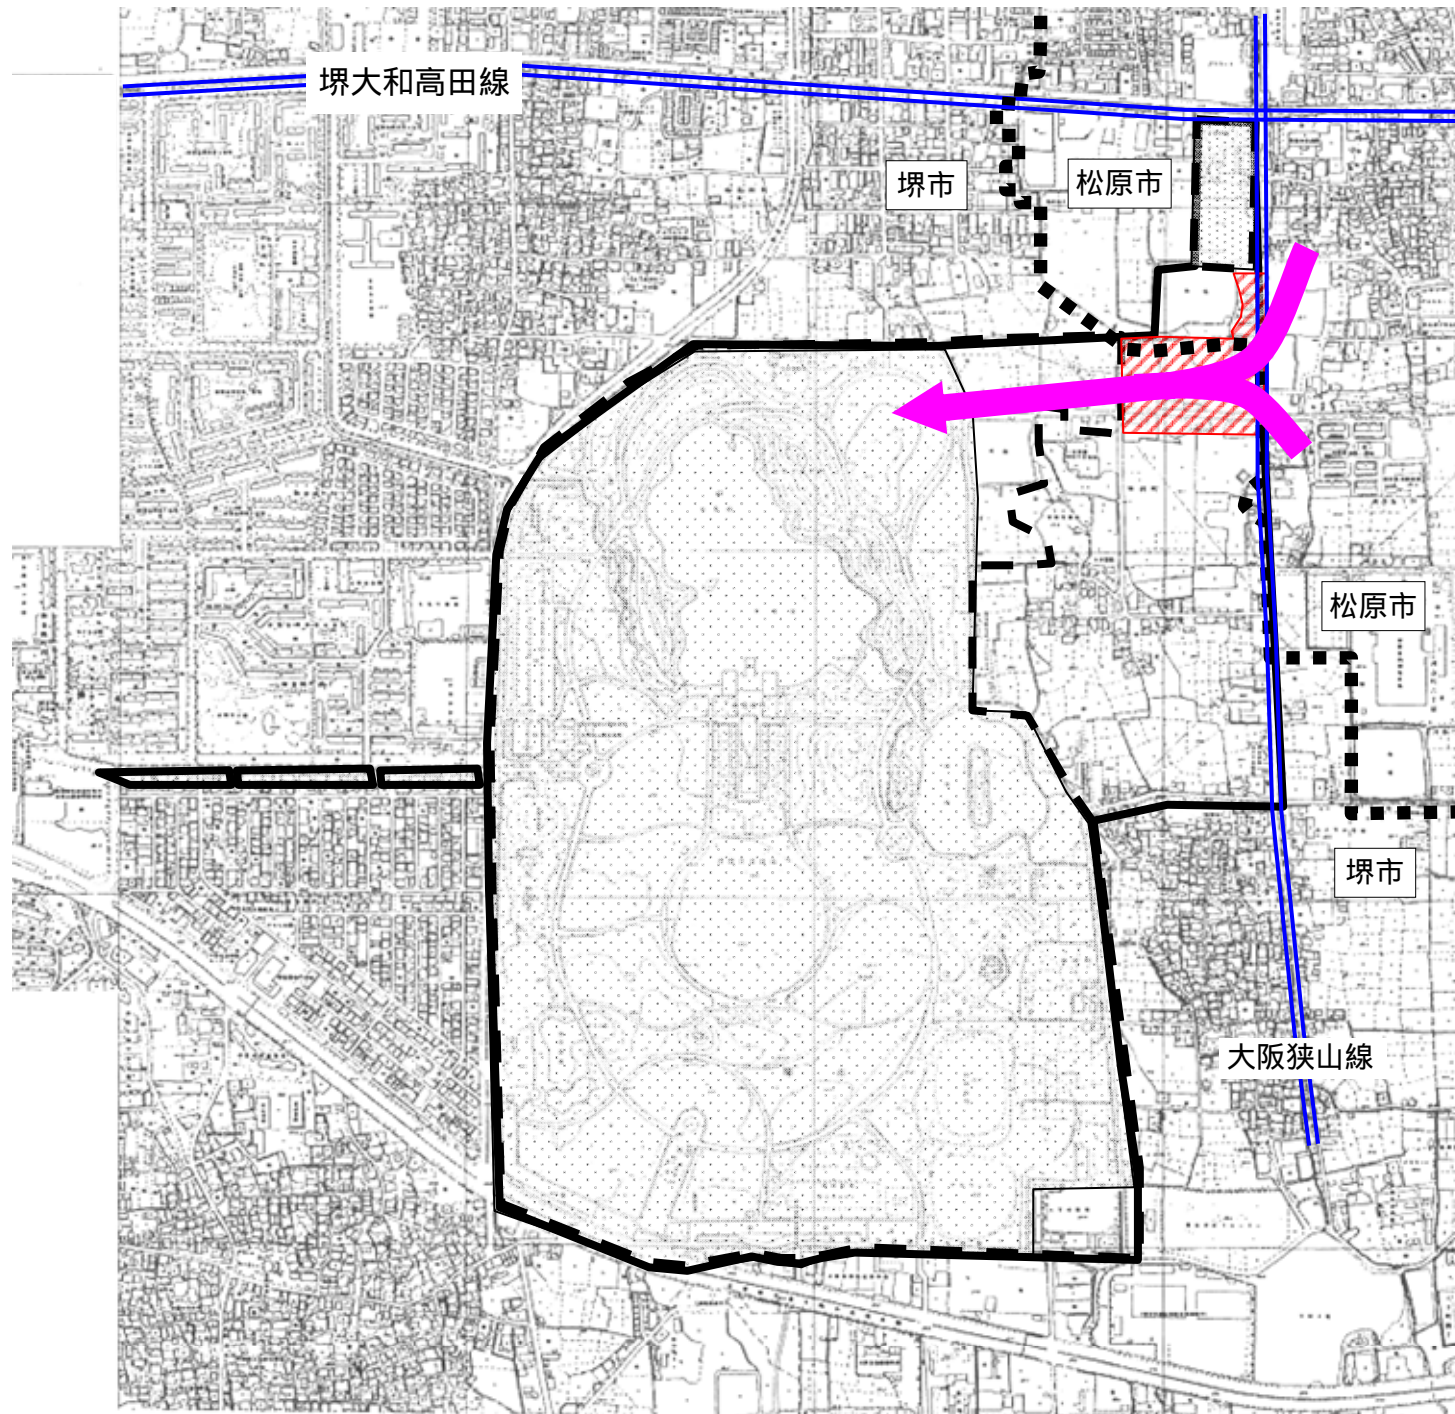

大泉緑地 整備事業概要図

大泉緑地平面図

計画図

位置図

- 都市計画区域
- 事業認可区域
- 既開設区域
- 整備予定区域
- 道路(避難路)
- 市境界

- 広域避難地
- 広域避難地