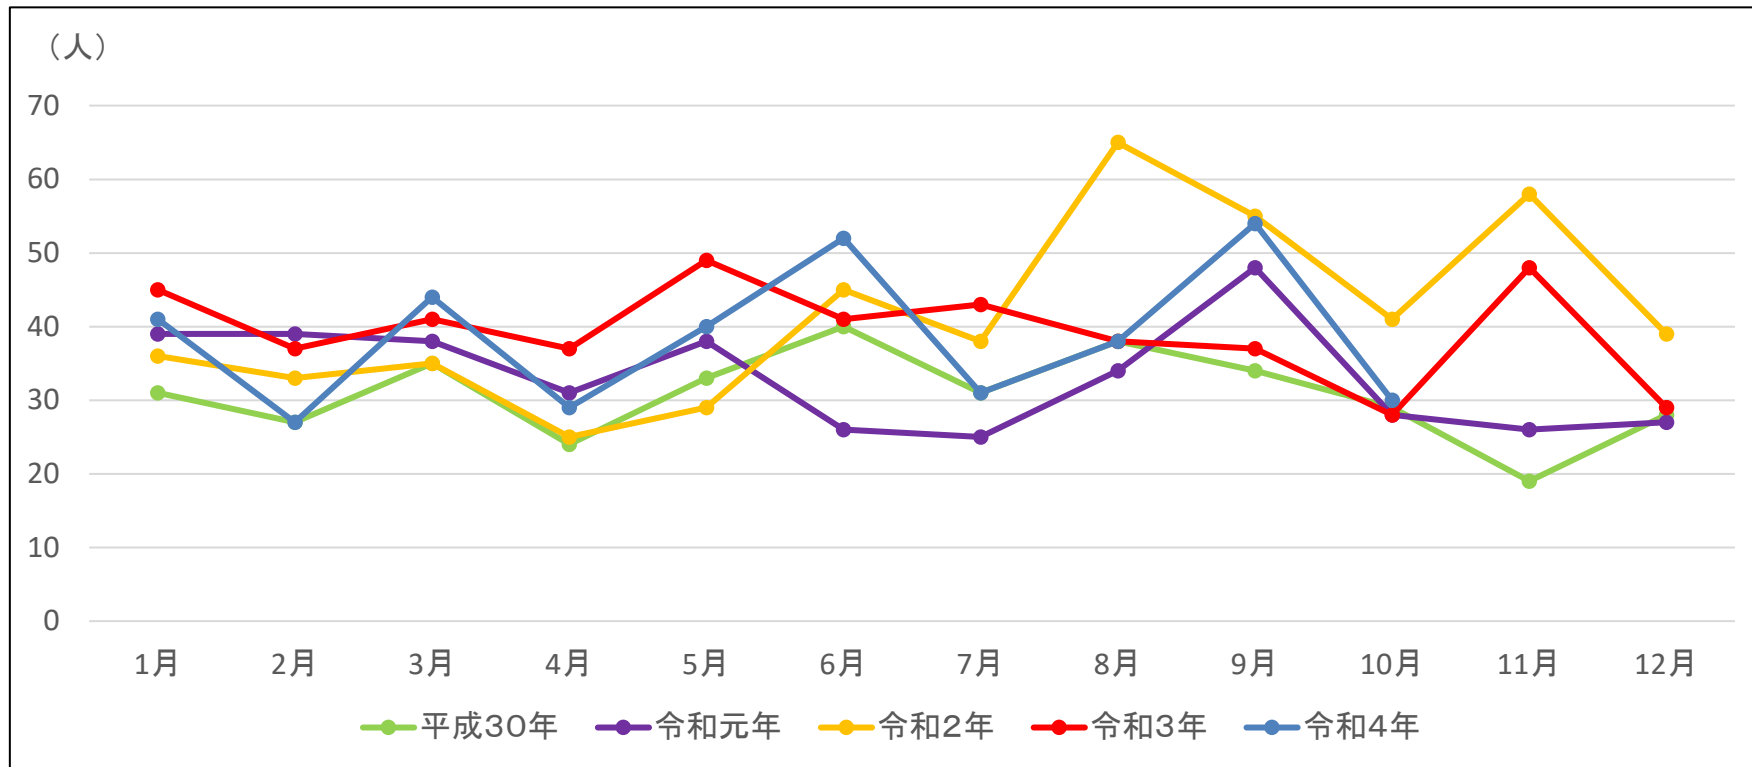

児童生徒の月別自殺者数[推移]

(人)

	1月	2月	3月	4月	5月	6月	7月	8月	9月	10月	11月	12月	計
平成30年	31	27	35	24	33	40	31	38	34	29	19	28	369
令和元年	39	39	38	31	38	26	25	34	48	28	26	27	399
令和2年	36	33	35	25	29	45	38	65	55	41	58	39	499
令和3年	45	37	41	37	49	41	43	38	37	28	48	29	473
令和4年	41	27	44	29	40	52	31	38	54	30			386