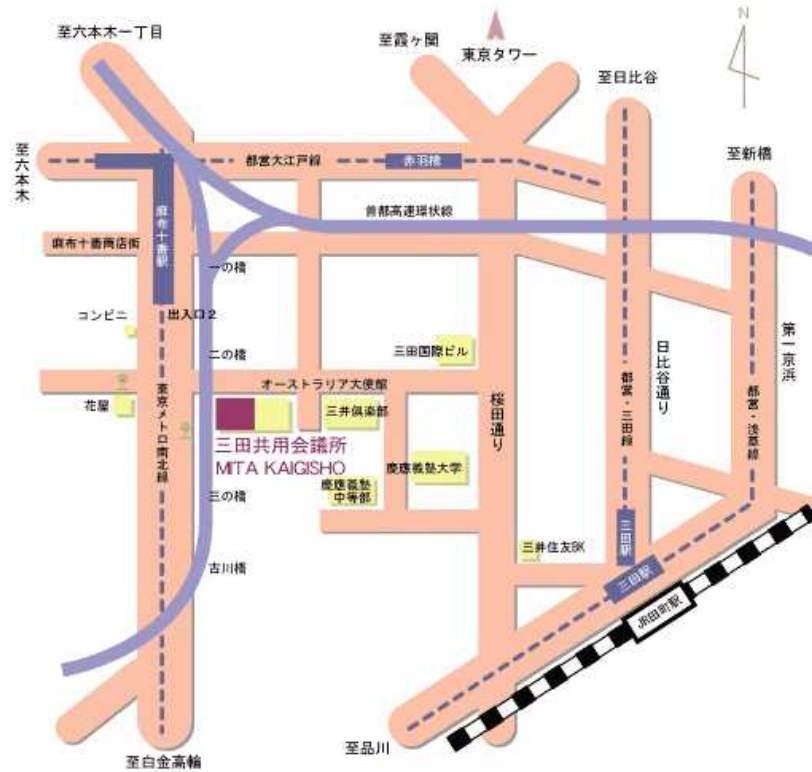

<https://pf.mext.go.jp/admission/haikou-matching-tokyo/input.html>

<受付締切>

東京会場：令和元年9月6日（金）17:00を予定

大阪会場、福岡会場：開催日の約2週間前を予定

※先着順のため、期日前に締め切る可能性があります。

三田共用会議所アクセス

〒108-0073 東京都港区三田2丁目1-8

東京メトロ南北線 麻布十番駅下車（2番出口） 徒歩5分

都営地下鉄大江戸線 麻布十番駅下車（2番出口） 徒歩9分

<地図>

※会場入口で必要になりますので、本事務連絡を印刷したものを御持参ください。

廃校活用マッチングイベント（東京会場）

廃校を「使ってほしい」自治体と、廃校を「使いたい」事業者との出会いの場！

●日時 令和元年9月20日(金)13時30分～17時

●場所 三田共用会議所（東京都港区三田2-1-8）

●スケジュール（予定）