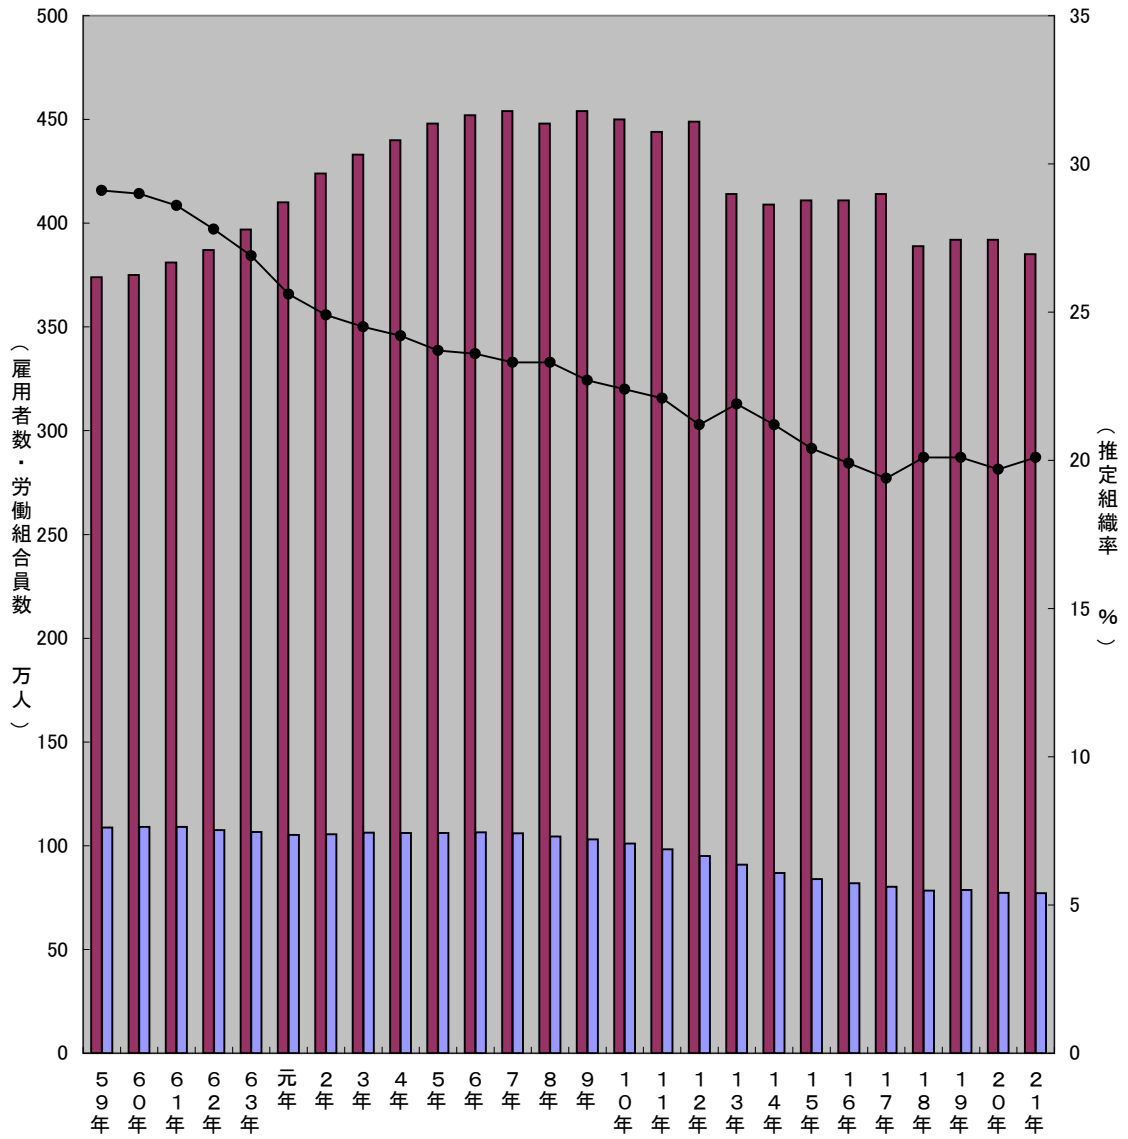

雇用者数、労働組合員数、推定組織率の推移

■ 雇用者数    ■ 組合員数    ● 推定組織率