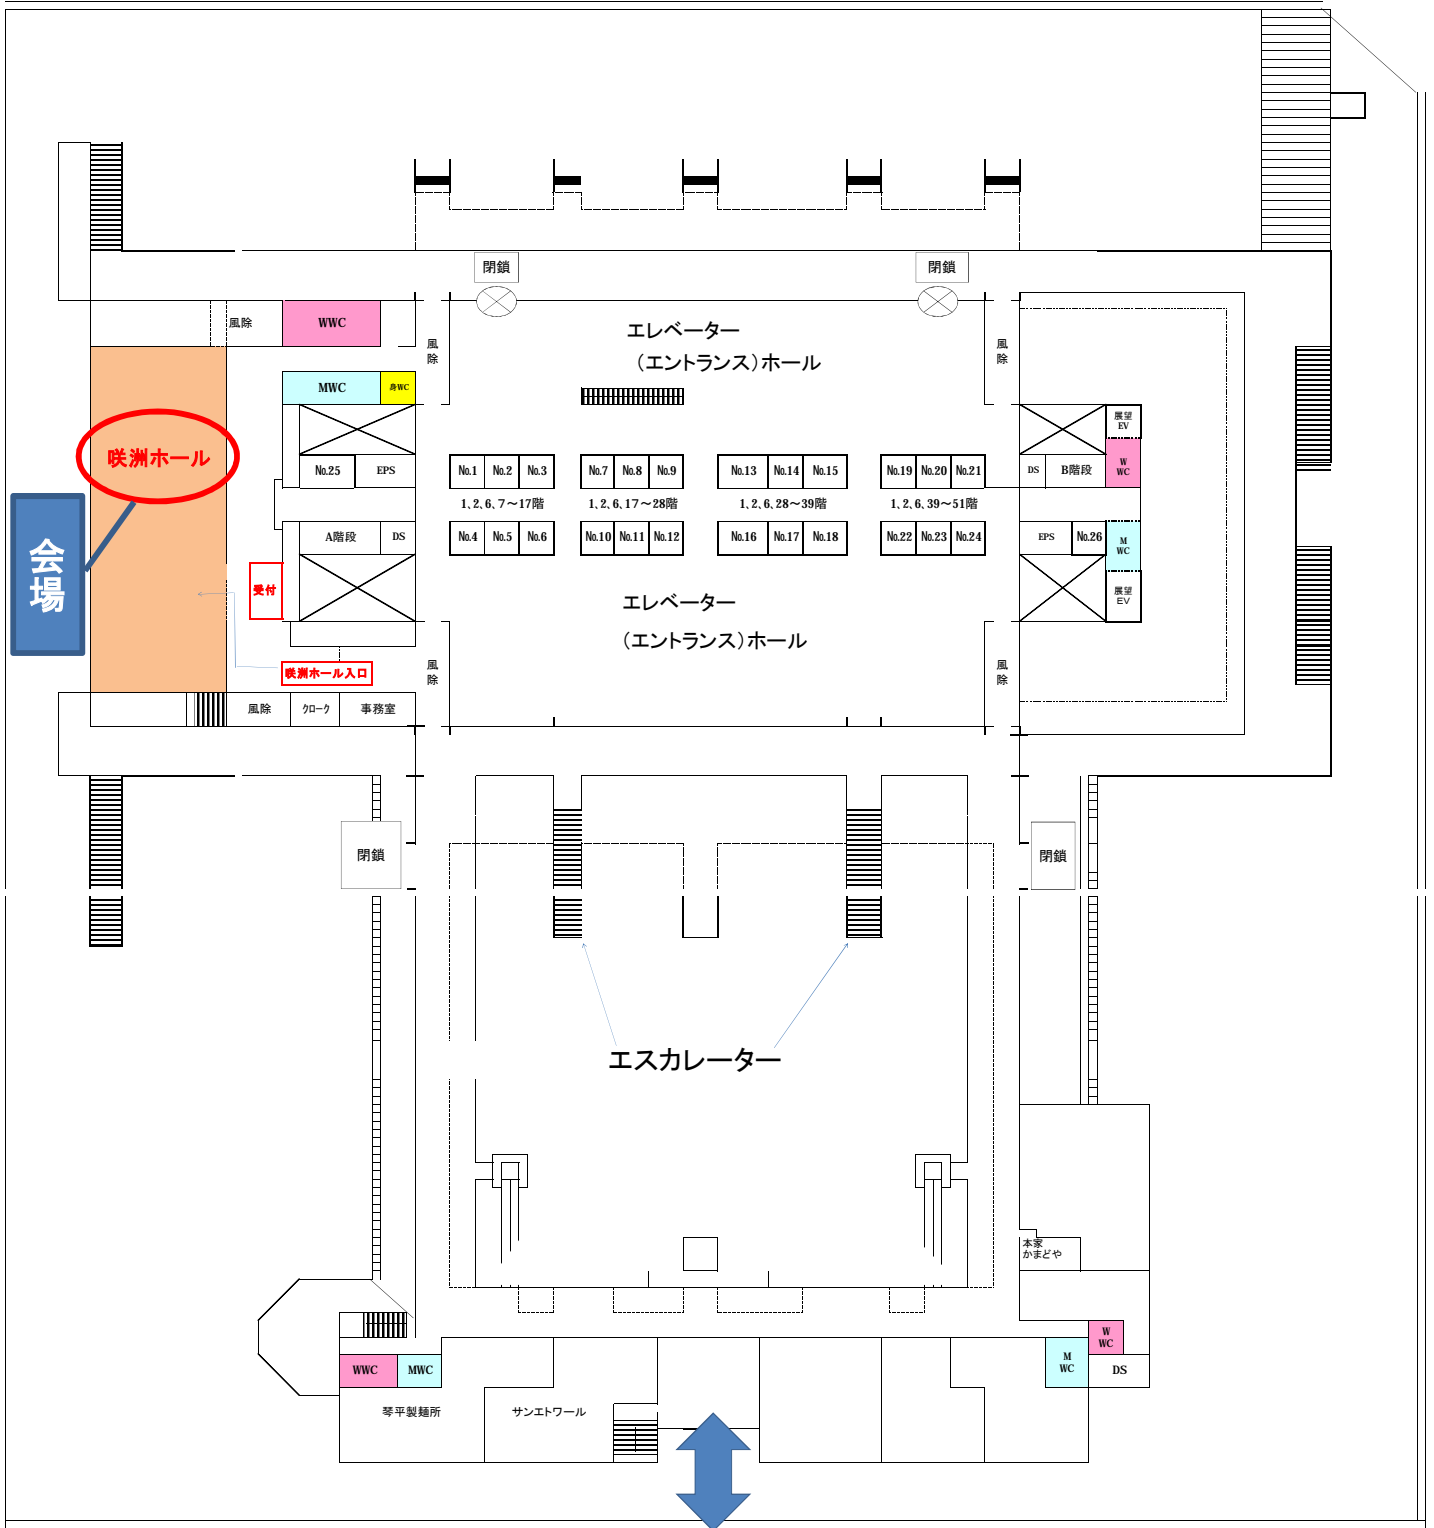

大阪府咲洲庁舎フロア図 2階

ATCビル連絡通路