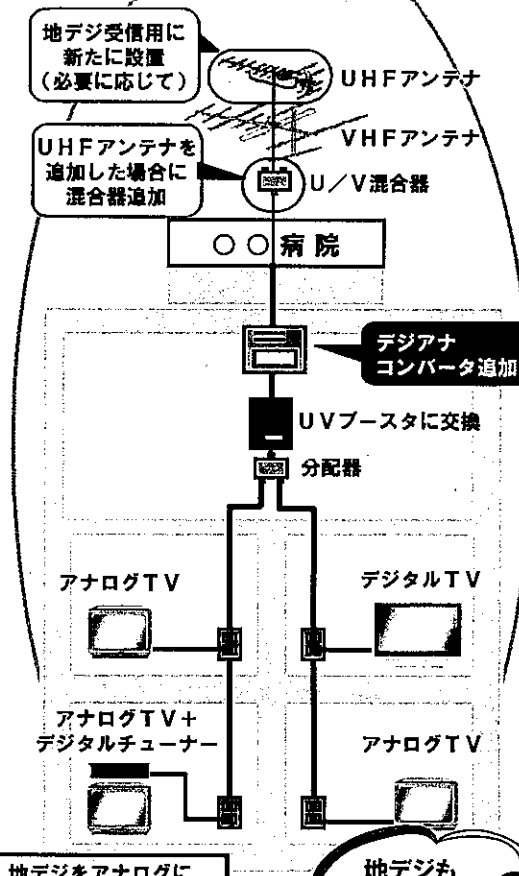

病院における地上デジタル放送への対応イメージ

2011年7月24日にアナログテレビ放送が終了します。これまでのアナログテレビ用の設備・機器では地上テレビ放送が視聴できなくなります。

既存テレビ共聴設備

改修へ

改修例1
(デジタル伝送)

地デジをそのまま伝送します。地デジを見るためには、デジタルテレビまたはデジタルチューナーが必要です。

改修例2
(デジアナ伝送)

地デジをアナログにチャンネル変換して伝送します。現在使用のアナログテレビでも地デジがそのまま見れます。

地デジも見られる！アナログテレビも使える！

※ケーブルテレビに加入の場合には、当該ケーブルテレビ事業者にお問い合わせください。