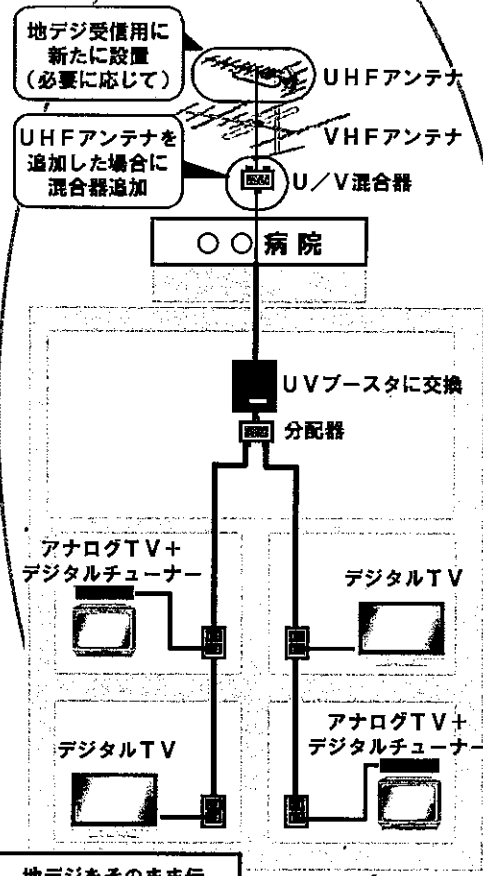

病院における地上デジタル放送への対応イメージ

2011年7月24日にアナログテレビ放送が終了します。これまでのアナログテレビ用の設備・機器では地上テレビ放送が視聴できなくなります。

既存テレビ共聴設備

改修へ

改修例1
(デジタル伝送)

地デジをそのまま伝送します。地デジを見るためには、デジタルテレビまたはデジタルチューナーが必要です。

改修例2
(デジアナ伝送)

地デジをアナログにチャンネル変換して伝送します。現在使用のアナログテレビでも地デジがそのまま見れます。

地デジも見られる！アナログテレビも使える！

※ケーブルテレビに加入の場合には、当該ケーブルテレビ事業者にお問い合わせください。