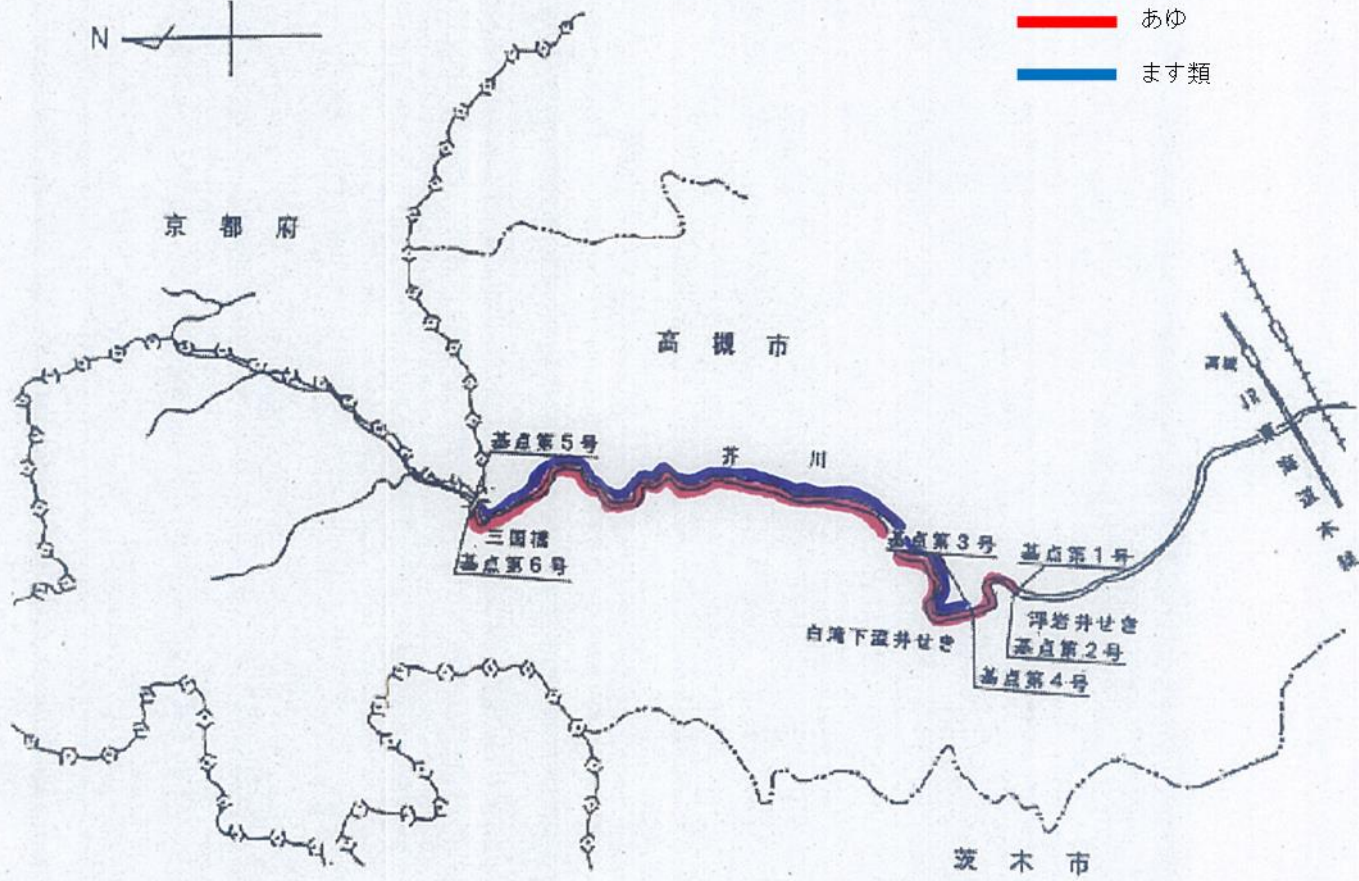

内共 第104号 (芥川)

【凡例】

- あゆ
- ます類