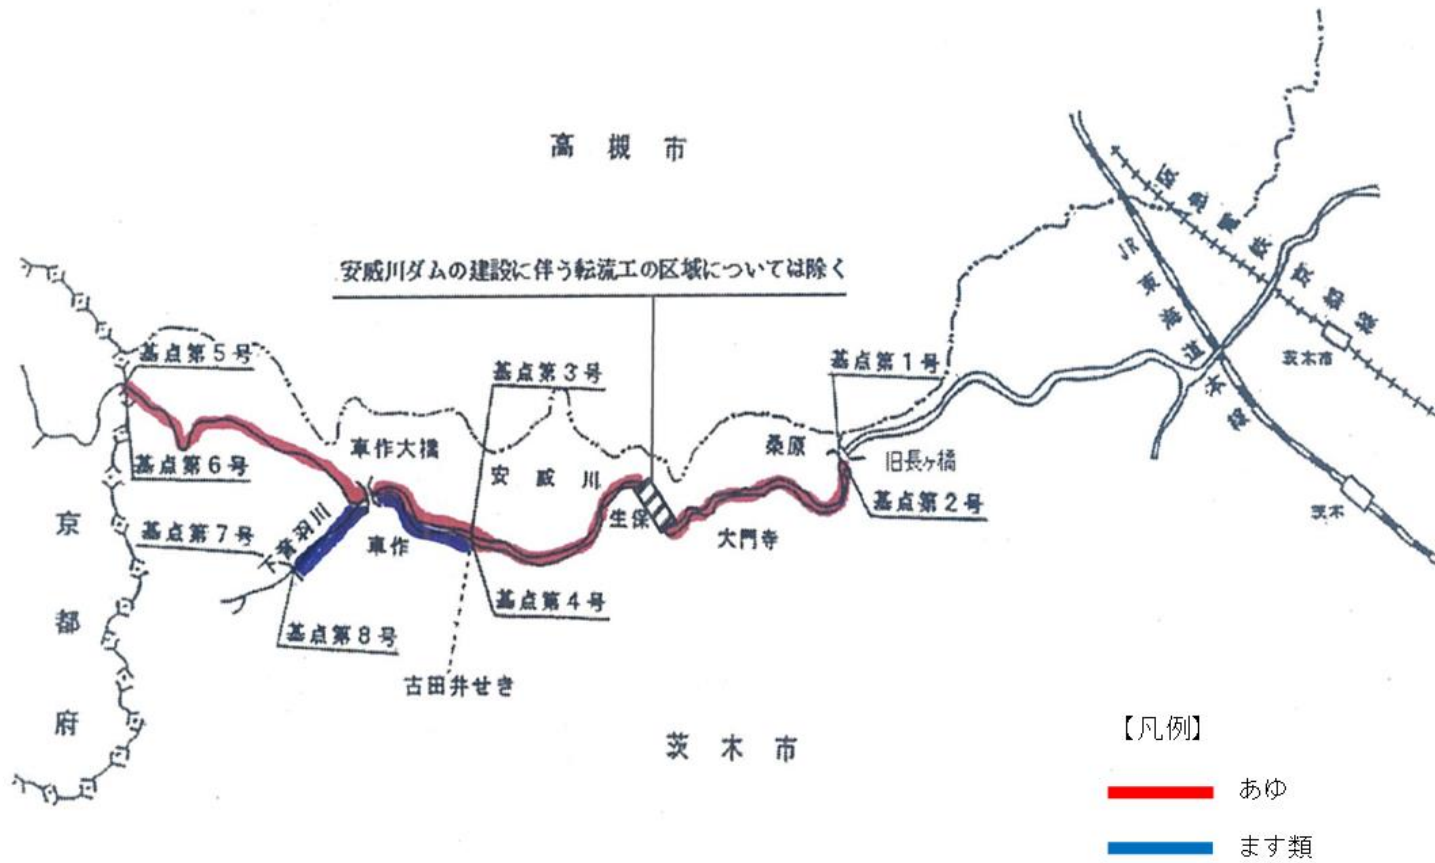

# 内水面における漁場計画

(素案)

区域図

平成29年12月1日

大阪府

内共 第101号(大路次川、山辺川及び岩谷川)

京都府

【凡例】

- あゆ
- ます類

内共 第102号 (余野川)

内共 第103号 (安威川及び下音羽川)

内共 第104号 (芥川)

【凡例】

- あゆ
- ます類

内共 第105号 (水無瀬川)

【凡例】