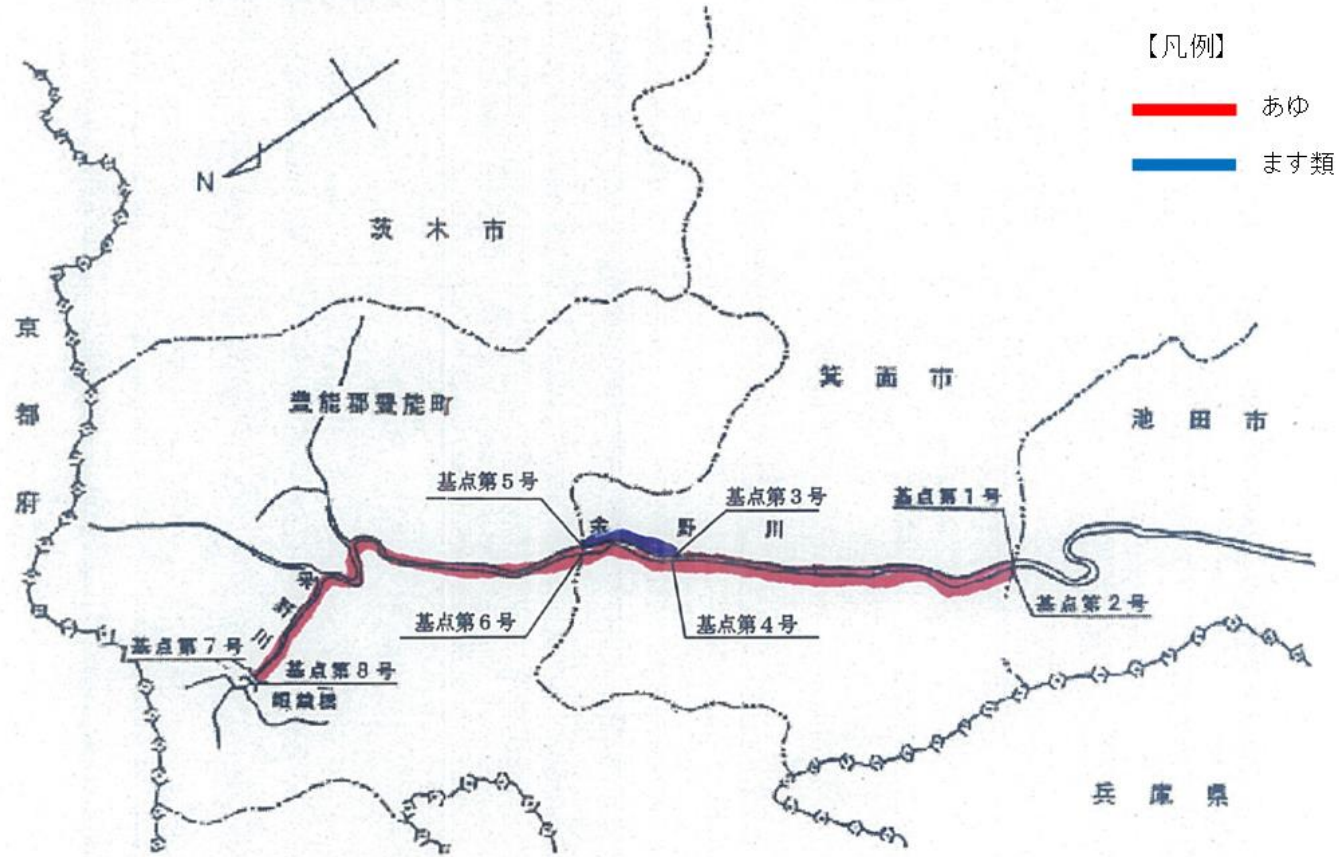

内共 第102号 (余野川)