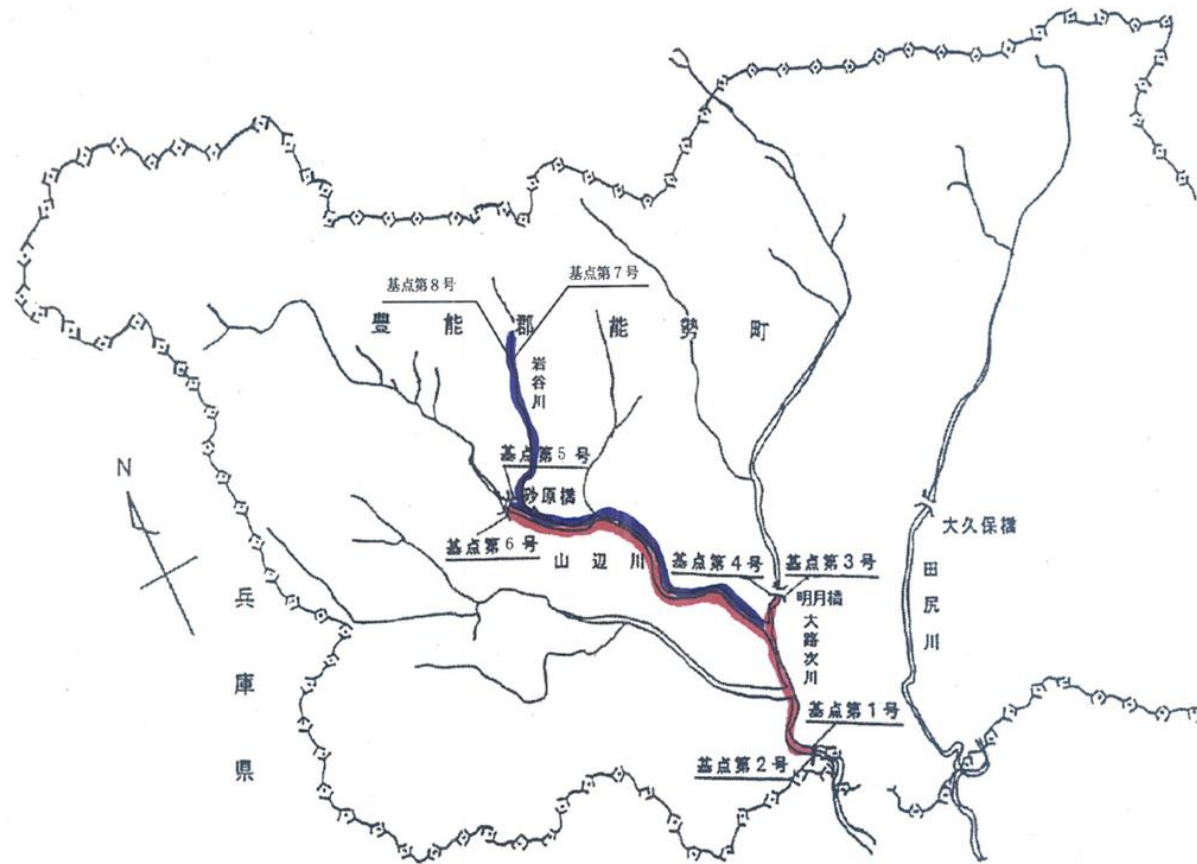

# 内水面における漁場計画

(素案)

区域図

平成29年12月1日

大阪府

内共 第101号(大路次川、山辺川及び岩谷川)

京都府

【凡例】

- あゆ
- ます類

内共 第102号 (余野川)

内共 第103号 (安威川及び下音羽川)

内共 第104号 (芥川)

【凡例】

- あゆ
- ます類

内共 第105号 (水無瀬川)

【凡例】