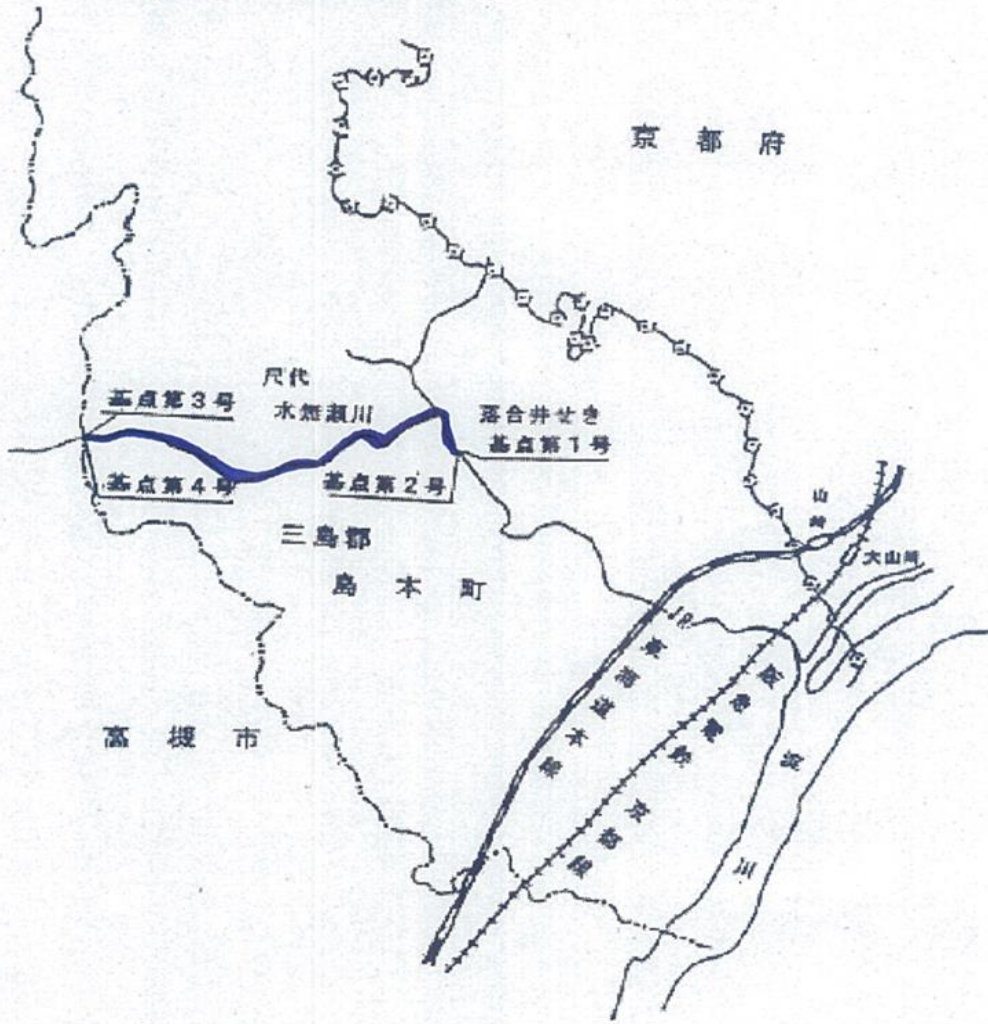

内共 第105号 (水無瀬川)

【凡例】

— ます類