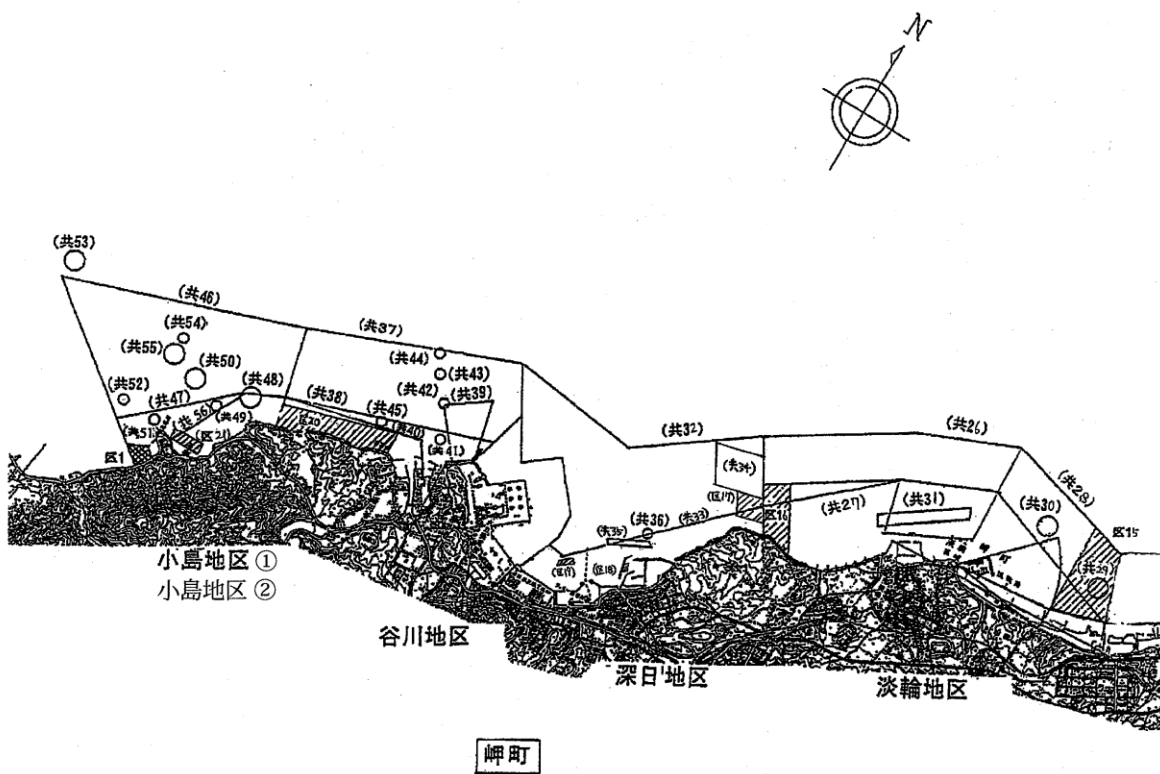

海面における漁場計画

(素案)

区域図

平成29年12月1日

大阪府

区域図 その1

泉南市

凡例

- 第1、2種共同漁業
 - □ 第3種共同漁業 (つきいそ)
 - ▨ 第1種区画漁業 (のり、わかめ、こんぶ、かき養殖業)
- 0 1 2 3km

区域図 その2

阪南市

凡例

- 第1、2種共同漁業
- □ 第3種共同漁業 (つきいそ)
- ▨ 第1種区画漁業 (のり、わかめ、こんぶ、かき養殖業)

区域図 その3

凡例

- 第1、2種共同漁業
- □ 第3種共同漁業 (つきいそ)
- ▨ 第1種区画漁業 (のり、わかめ、こんぶ、かき養殖業)
- ▩ 第2種区画漁業 (はまち、たい、しまあじ、さけ・ます、ふぐ養殖業)