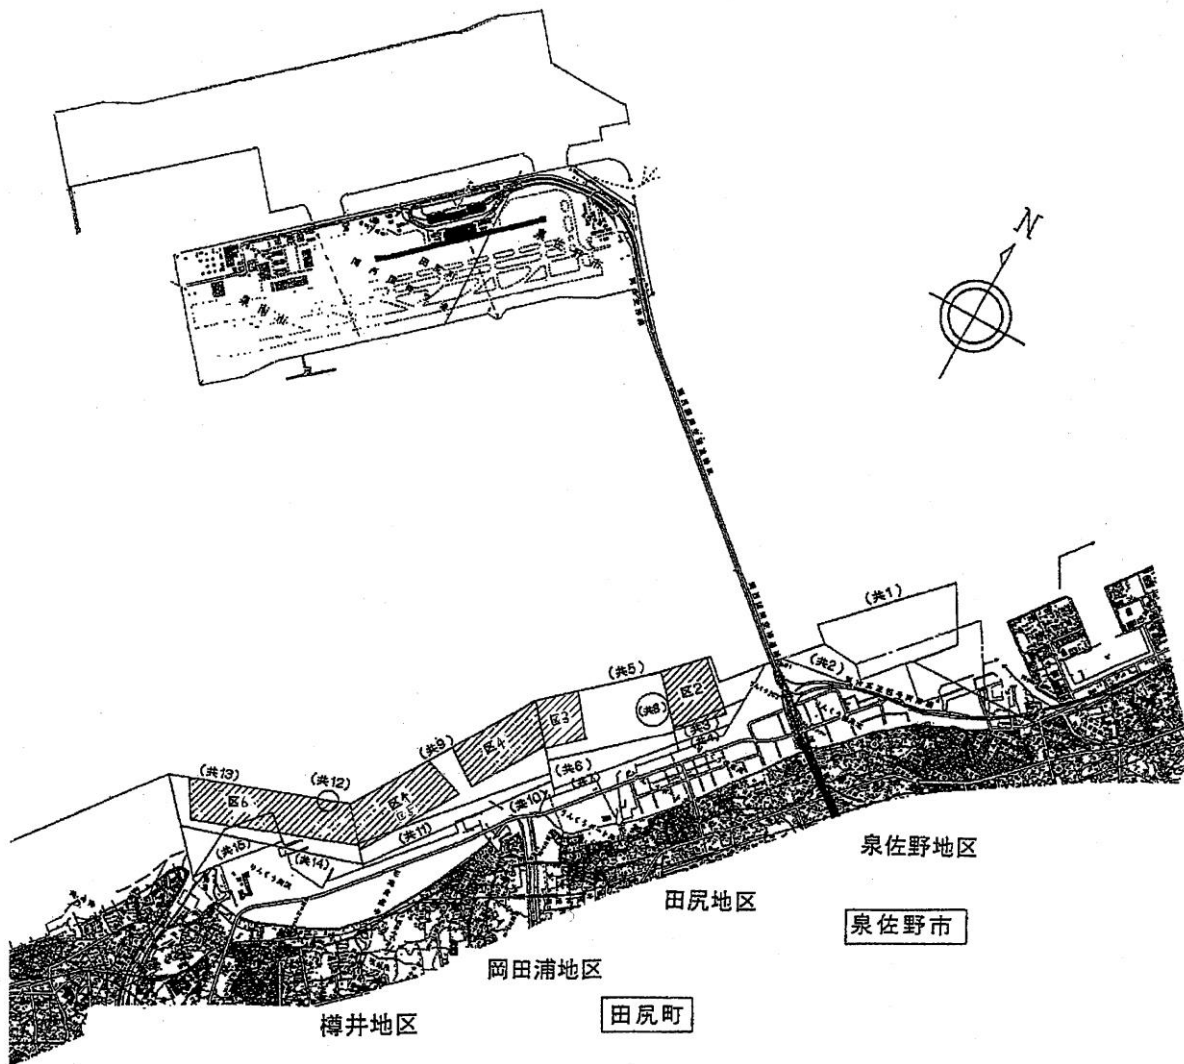

海面における漁場計画

(素案)

区域図

平成29年12月1日

大阪府

区域図 その1

泉南市

凡例

- 第1、2種共同漁業
 - □ 第3種共同漁業 (つきいそ)
 - ▨ 第1種区画漁業 (のり、わかめ、こんぶ、かき養殖業)
- 0 1 2 3km

区域図 その2

阪南市

凡例

- 第1、2種共同漁業
- □ 第3種共同漁業 (つきいそ)
- ▨ 第1種区画漁業 (のり、わかめ、こんぶ、かき養殖業)

区域図 その3

凡例

- 第1、2種共同漁業
- □ 第3種共同漁業 (つきいそ)
- ▨ 第1種区画漁業 (のり、わかめ、こんぶ、かき養殖業)
- ▩ 第2種区画漁業 (はまち、たい、しまあじ、さけ・ます、ふぐ養殖業)